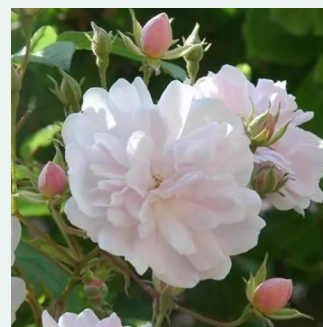

Rosa Paul's Himalayan Musk Rambler

rosa - bianco - Rose Rambler
610-910 cm
rosa intensamente profumata - 0
George Paul, Jr.