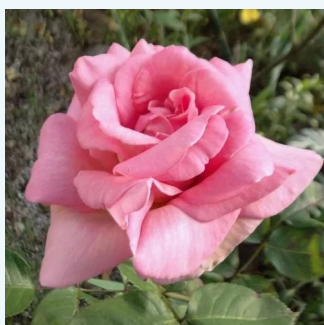

Rosa Flamingo

rosa - Rose Ibridi di Tea
80-100 cm
rosa intensamente profumata - 0
Jan A. Herholdt