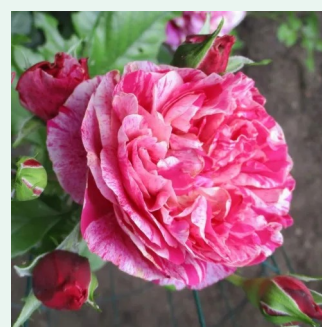

Rosa Ines Sastre®

rosa - bianco - Rose Climber
200-300 cm
rosa del profumo discreto - 0
Alain Meilland