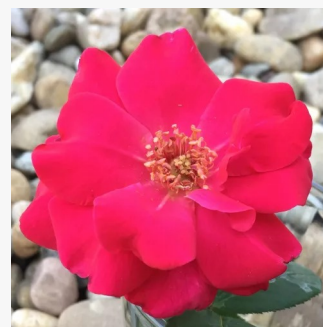

## Rose per aiuole (Polyanthe - Floribunde)

**Rosa Animo**

arancia - Rose Polyanthe  
100-160 cm  
rosa intensamente profumata - 0  
De Ruiter Innovations BV.

**Rosa Anna Mège™**

rosso - Rose Polyanthe  
50-100 cm  
rosa del profumo discreto - 0  
Dominique Massad