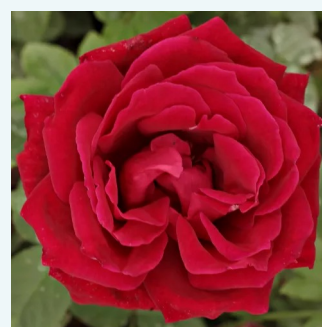

Rosa American Home™

rosso - Rose Ibridi di Tea
130-150 cm
rosa mediamente profumata - 0
Morey, Jr., Dennison H