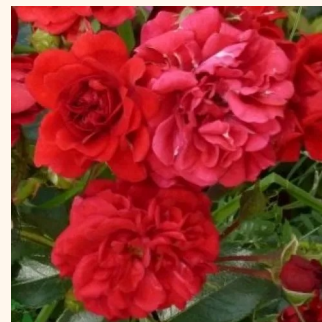

Rosa Hello®

rosso - Tappezzanti
50-60 cm
rosa non profumata - 0
Alain Antoine Meilland