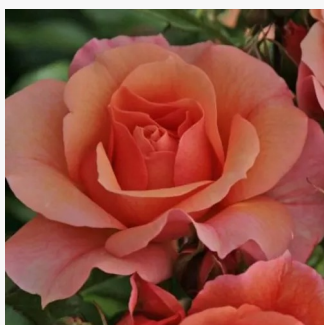

Rosa Aprikola®

arancia - Rose Polyanthe
60-90 cm
rosa del profumo discreto - 0
W. Kordes & Sons