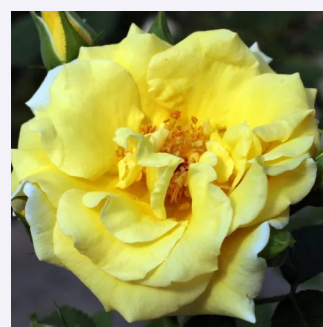

Rosa Skócial Szent Margit

giallo - Rose Arbustive
100-140 cm
rosa del profumo discreto - -
Márk Gergely