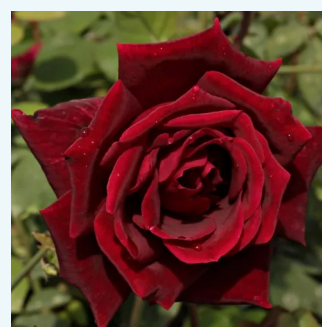

**Rosa Orchid Masterpiece™**

rosa - viola - Rose Ibridi di Tea  
50-150 cm  
rosa del profumo discreto - 0  
Eugene S. Boerner

**Rosa Pannonhalma**

rosso - Rose Ibridi di Tea  
90-100 cm  
rosa mediamente profumata - 0  
Márk Gergely