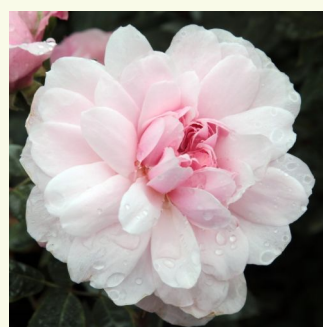

Rosa Ausorts

rosa - Rose Inglesi
150-360 cm
rosa del profumo discreto - 0
David Austin