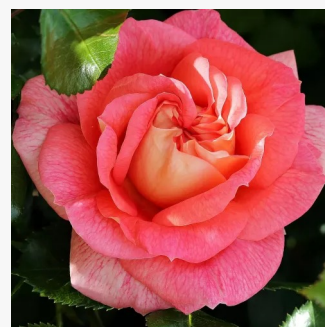

Rosa Sommersonne®

rosa - Rose Polyanthe
75-90 cm
rosa del profumo discreto - 0
Tim Hermann Kordes