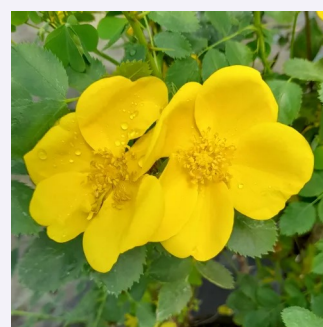

Rosa Foetida

giallo - Rose Selvatiche
150-300 cm
rosa intensamente profumata - 0
Exotic Nursery