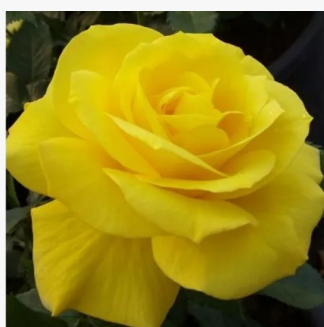

Rosa Friesia®

giallo - Rose Polyanthe
60-90 cm
rosa del profumo discreto - 0
Reimer Kordes