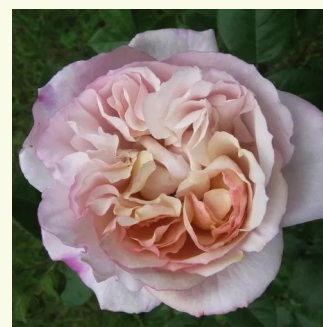

**Rosa Evelyn**

rosa - Rose Inglesi  
100-150 cm  
rosa intensamente profumata - 0  
David Austin

**Rosa Felidáé™**

giallo - Rose Nostalgiche  
100-120 cm  
rosa intensamente profumata - profumo dolce  
Heinrich Schultheis

**Rosa Georges Denjean™**

giallo - Rose Nostalgiche  
80-100 cm  
rosa intensamente profumata - -  
Dominique Massad

**Rosa Griselis™**

porpora - Rose Nostalgiche  
80-110 cm  
rosa del profumo discreto - profumo di centifolie  
Dominique Massad