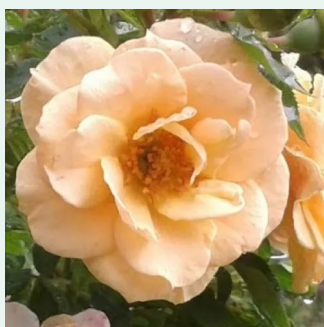

**Rosa Zebrina™**

rosso - Rose Climber  
280-320 cm  
rosa del profumo discreto - 0  
-

**Rosa Zéphirine Drouhin**

rosa - Rose Climber  
300-500 cm  
rosa intensamente profumata - 0  
Bizot

**Rosa Zorba™**