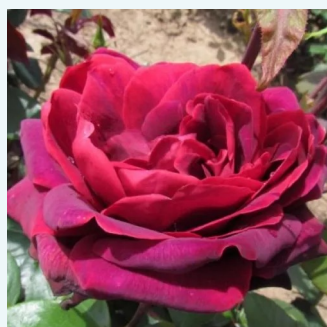

Rosa Sealed with a Kiss™

rosso - Rose Ibridi di Tea
80-90 cm
rosa intensamente profumata - profumo dolce
Nola M. Simpson