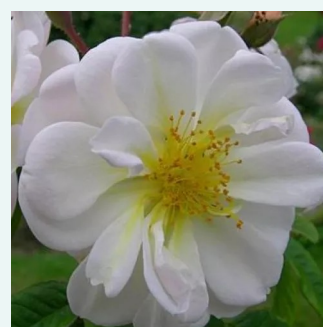

Rosa Lykkefund

bianca - Rose Antiche - Rose Rampicanti
rambler
550-610 cm
rosa intensamente profumata - 0
Aksel Olsen