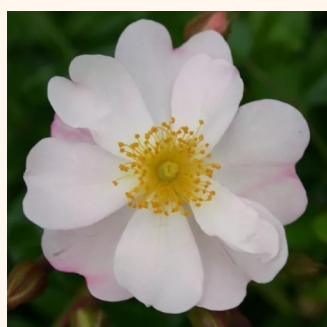

rosso - Tappezzanti  
30-50 cm  
rosa non profumata - -  
Colin A. Pearce

**Rosa Magic Blanket**

bianca - Tappezzanti  
60-80 cm  
rosa mediamente profumata - 0  
Hans Jürgen Evers

**Rosa Mauve™**

rosso - Tappezzanti  
30-40 cm  
rosa del profumo discreto - -  
PhenoGeno Roses