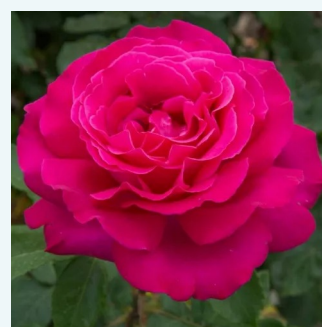

Rosa Velasquez®

rosa - Rose Ibridi di Tea
90-120 cm
rosa intensamente profumata - 0
Alain Meilland