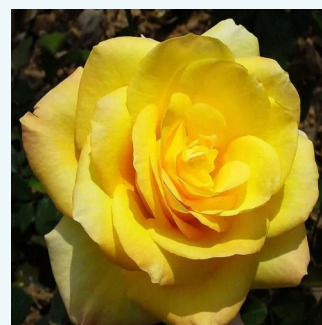

Rosa King's Ransom™

giallo - Rose Ibridi di Tea
75-150 cm
rosa intensamente profumata - profumo
aromatico
Dr. Dennison H. Morey