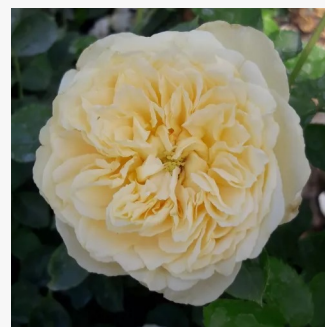

## Rose per aiuole (Polyanthe - Floribunde)

**Rosa Landlust®**

giallo - rosa - Rose Grandiflora - Floribunda  
90-120 cm  
rosa non profumata - 0  
W. Kordes' Söhne®

**Rosa Lemon Fizz®**

giallo - Rose Polyanthe  
70-80 cm  
rosa non profumata - 0  
Tim Hermann Kordes