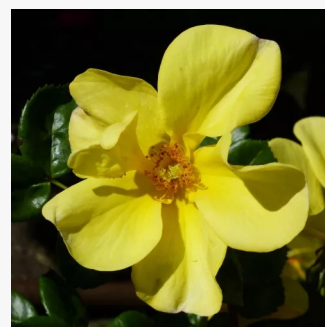

Rosa Liane Foly®

giallo - Rose Polyanthe
40-80 cm
rosa intensamente profumata - 0
Meilland International