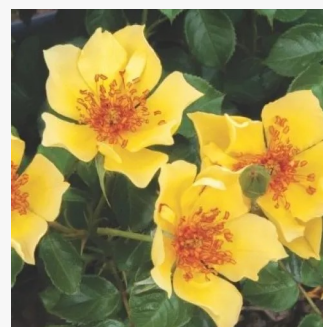

Rosa Ducat™

giallo - Rose Polyanthe
40-60 cm
rosa del profumo discreto - 0
PhenoGeno Roses