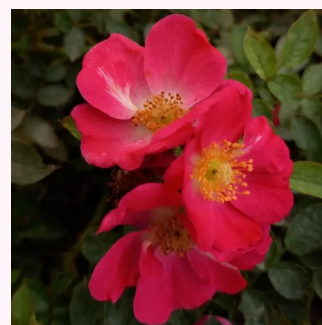

**Rosa Baby Masquerade®**

giallo - rosa - Rose Miniatura, Lillipuziane  
20-40 cm  
rosa non profumata - 0  
Mathias Tantau, Jr.

**Rosa Bajor Gizi**

rosa - Rose Miniatura, Lillipuziane  
30-40 cm  
rosa mediamente profumata - 0  
Márk Gergely