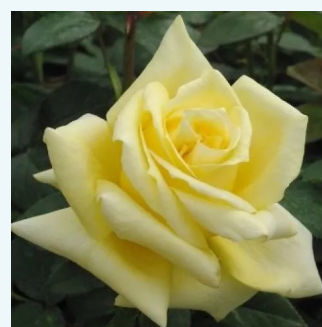

Rosa Sunblest

giallo - Rose Ibridi di Tea
90-130 cm
rosa del profumo discreto - 0
Mathias Tantau, Jr.