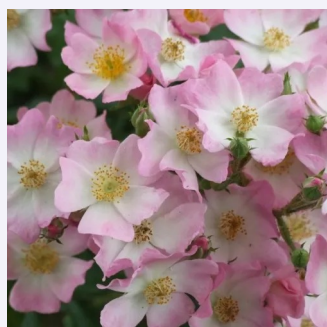

Rosa Ballerina

rosa - Rose Arbustive
90-185 cm
rosa del profumo discreto - profumo fruttato
Bentall