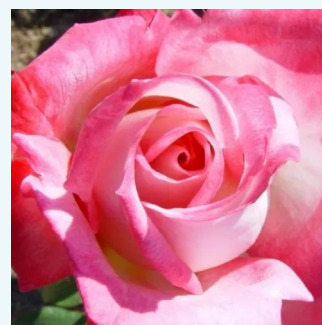

Rosa Altessè™ 75

bianco - rosa - Rose Ibridi di Tea
50-150 cm
rosa intensamente profumata - 0
Marie-Louise (Louissette) Meiland