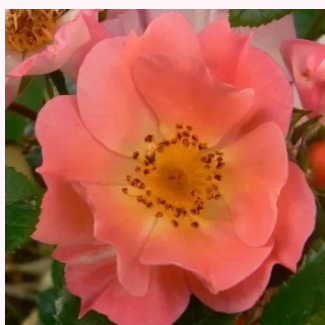

**Rosa Cleopátra™**

giallo - rosso - Rose Miniatura, Lillipuziane  
30-40 cm  
rosa del profumo discreto - 0  
-

**Rosa Coco @**

rosa - Rose Miniatura, Lillipuziane  
30-60 cm  
rosa del profumo discreto - -  
W. Kordes & Sons