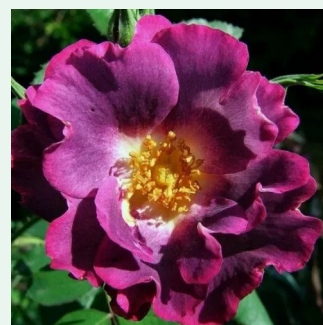

Rosa Princess Sibilla de Luxembourg™

porpora - Rose Climber
300-400 cm
rosa del profumo discreto - 0
Pierre Orard