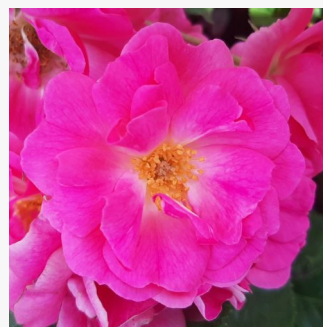

## Rose per aiuole (Polyanthe - Floribunde)

**Rosa Ausram**

bianca - Rose Polyanthe  
60-120 cm  
rosa del profumo discreto - 0  
David Austin

**Rosa Baby Blanket®**

rosa - Rose Polyanthe  
60-75 cm  
rosa del profumo discreto - 0  
Wilhelm Kordes III.