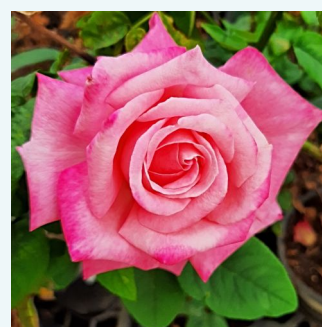

**Rosa Kordes' Perfecta®**

bianco - rosa - Rose Ibridi di Tea  
130-170 cm  
rosa intensamente profumata - 0  
Reimer Kordes

**Rosa Kós Károly emléke**

rosa - Rose Ibridi di Tea  
60-70 cm  
rosa del profumo discreto - -  
Márk Gergely