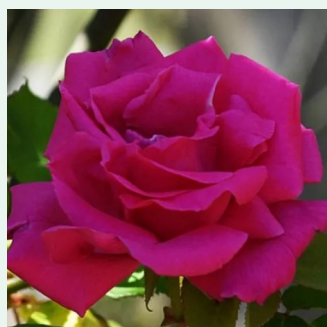

**Rosa Zebrina™**

rosso - Rose Climber  
280-320 cm  
rosa del profumo discreto - 0  
-

**Rosa Zéphirine Drouhin**

rosa - Rose Climber  
300-500 cm  
rosa intensamente profumata - 0  
Bizot

**Rosa Zorba™**