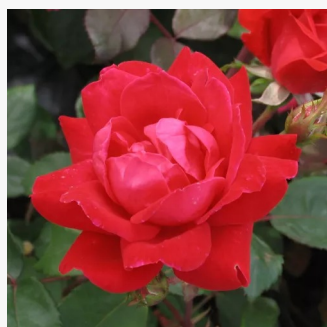

Rosa Double Knock Out®

rosso - Rose Polyanthe
60-80 cm
rosa non profumata - 0
William J. Radler