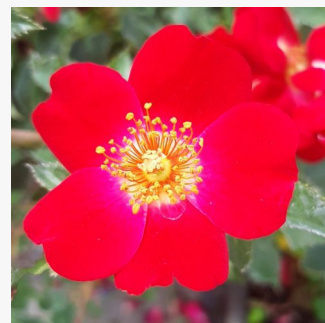

Rosa Amulet™

rosso - Rose Polyanthe
40-50 cm
rosa del profumo discreto - 0
PhenoGeno Roses