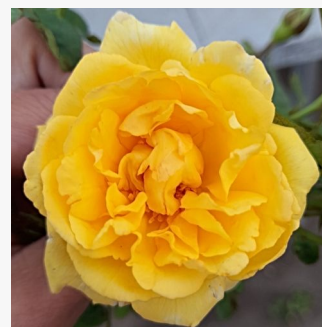

## Rose per aiuole (Polyanthe - Floribunde)

**Rosa Irène Frain™**

bianca - Rose Polyanthe  
60-70 cm  
rosa del profumo discreto - 0  
Dominique Massad

**Rosa Irish Eyes™**

arancione - giallo - Rose Polyanthe  
75-80 cm  
rosa del profumo discreto - 0  
Patrick Dickson