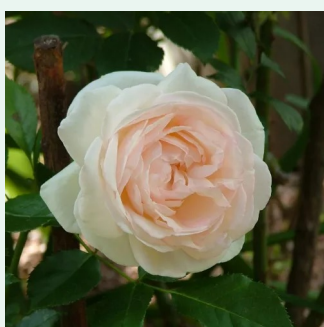

Rosa Palais Royal®

bianca - Rose Climber
200-250 cm
rosa del profumo discreto - 0
Alain Meiland