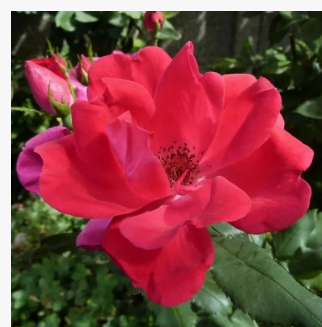

**Rosa Kempelen Farkas emléke**

rosa - Rose Polyanthe  
40-50 cm  
rosa non profumata - -  
Márk Gergely

**Rosa Kimono**

rosa - Rose Polyanthe  
80-120 cm  
rosa mediamente profumata - 0  
De Ruyter Innovations BV.