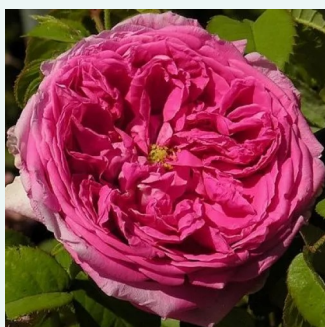

**Rosa Alain Blanchard**

rosa - Rose Galliche  
100-150 cm  
rosa intensamente profumata - 0  
Coquerel

**Rosa Albéric Barbier**

bianca - Rose Antiche - Rose Rampicanti  
rambler  
450-610 cm  
rosa mediamente profumata - 0  
Barbier Frères & Compagnie

**Rosa Albertine**

rosa - Rose Antiche - Rose Rampicanti rambler  
200-600 cm  
rosa del profumo discreto - 0  
Brent C. Dickerson

**Rosa Ännchen von Tharau**

bianca - Rose Alba  
200-300 cm  
rosa del profumo discreto - 0  
Rudolf Geschwind