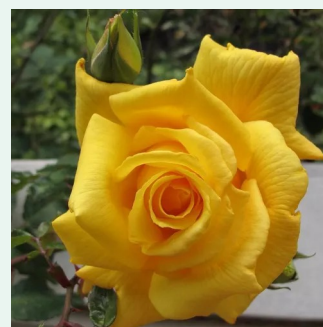

**Rosa Rose de Tolbiac®**

rosa - Rose Climber  
200-300 cm  
rosa non profumata - 0  
Tim Hermann Kordes

**Rosa Royal Gold**

giallo - Rose Climber  
280-320 cm  
rosa mediamente profumata - 0  
Dennison Harlow Morey