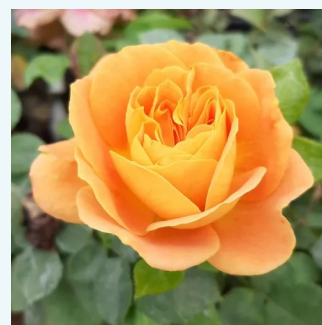

Rosa Orange™

arancia - Rose Ibridi di Tea
40-50 cm
rosa del profumo discreto - 0
PhenoGeno Roses