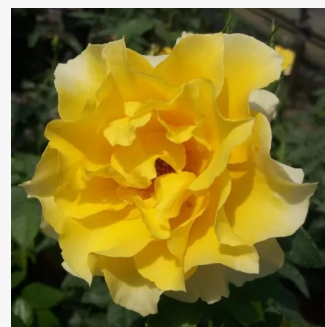

## Rose per aiuole (Polyanthe - Floribunde)

**Rosa A pesti sráczok emléke**

rosso - Rose Polyanthe  
60-70 cm  
rosa non profumata - -  
Márk Gergely

**Rosa Abracadabra®**

rosso - bianco - Rose Polyanthe  
80-90 cm  
rosa del profumo discreto - -  
W. Kordes & Sons