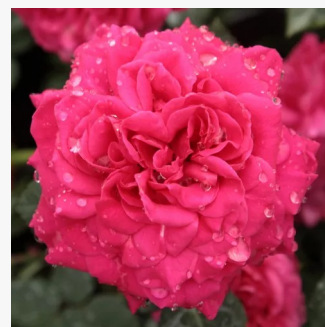

## Rose per aiuole (Polyanthe - Floribunde)

**Rosa Schöne Koblenzerin®**

rosso - bianco - Rose Polyanthe  
30-60 cm  
rosa del profumo discreto - 0  
W. Kordes & Sons

**Rosa Schöne vom See®**

arancia - Rose Grandiflora - Floribunda  
70-90 cm  
rosa non profumata - 0  
Tim Hermann Kordes