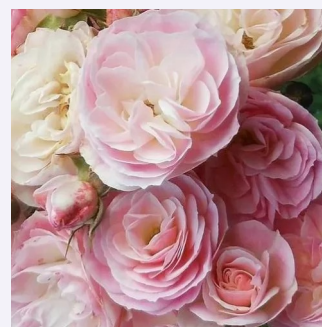

Rosa Bouquet Parfait®

bianco - rosa - Rose Arbustive
120-150 cm
rosa del profumo discreto - -
Louis Lens