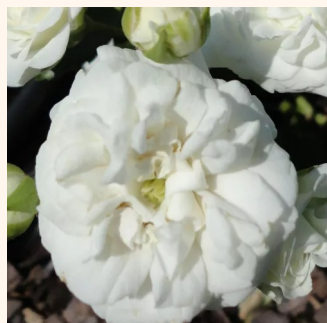

rosso - Tappezzanti  
30-60 cm  
rosa non profumata - 0  
W. Kordes' Söhne®

**Rosa Gaudy™**

rosa - bianco - Tappezzanti  
50-60 cm  
rosa del profumo discreto - 0  
PhenoGeno Roses

**Rosa Hello®**

rosso - Tappezzanti  
50-60 cm  
rosa non profumata - 0  
Alain Antoine Meilland