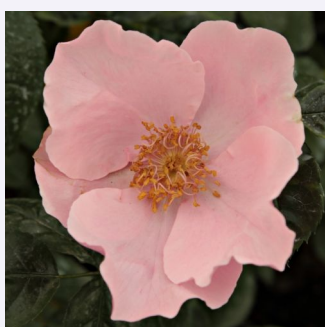

Rosa Fáy Aladár

arancione - rosa - Rose Arbustive
100-120 cm
rosa non profumata - -
Márk Gergely