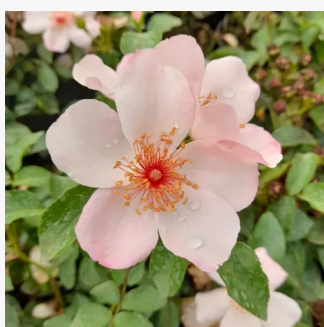

Rosa Astronomia®

rosa - Rose Polyanthe
60-100 cm
rosa non profumata - 0
Alain Meilland