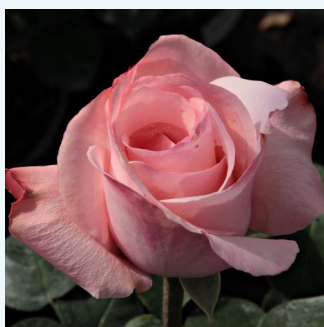

**Rosa Day Dream**

rosa - Rose Ibridi di Tea  
80-100 cm  
rosa del profumo discreto - 0  
David L. Armstrong

**Rosa Delset**

rosa - Rose Ibridi di Tea  
50-150 cm  
rosa del profumo discreto - 0  
Georges Delbard, Andre Chabert