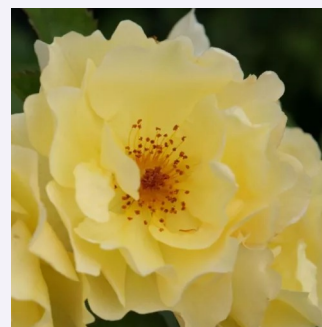

Rosa Goldspatz®

giallo - Rose Arbustive
120-200 cm
rosa non profumata - 0
W. Kordes' Söhne®