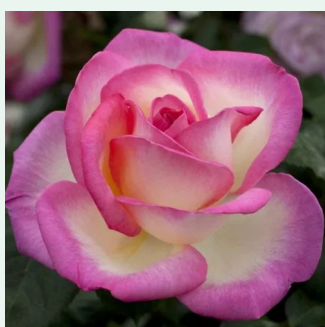

**Rosa Princess Sibilla de Luxembourg™**

porpora - Rose Climber  
300-400 cm  
rosa del profumo discreto - 0  
Pierre Orard

**Rosa Princesse De Monaco® Gpt**

bianco - rosa - Rose Climber  
200-300 cm  
rosa del profumo discreto - 0  
Unknown Australian origin