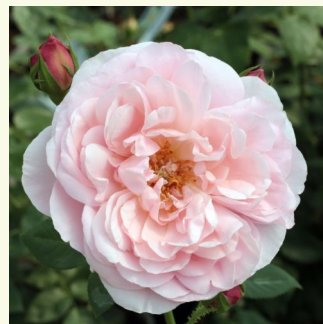

Rosa Sonia Rykiel™

rosa - Rose Nostalgiche
120-150 cm
rosa intensamente profumata - -
Dominique Massad