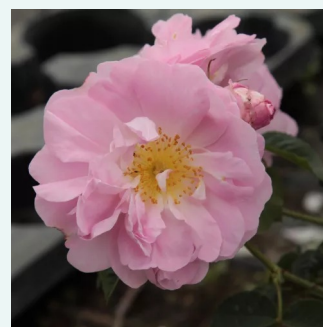

**Rosa Boule de Neige**

bianca - Rose Noisette  
120-200 cm  
rosa intensamente profumata - 0  
François Lacharme

**Rosa Bullata**

rosa - Rose Centifolie  
100-200 cm  
rosa intensamente profumata - 0  
Duhamel

**Rosa Capitaine John Ingram**

porpora - Rose Muscose  
120-180 cm  
rosa intensamente profumata - 0  
Jean Laffay

**Rosa Cardinal de Richelieu**

porpora - Rose Galliche  
90-180 cm  
rosa del profumo discreto - 0  
Louis-Joseph-Ghislain Parmentier