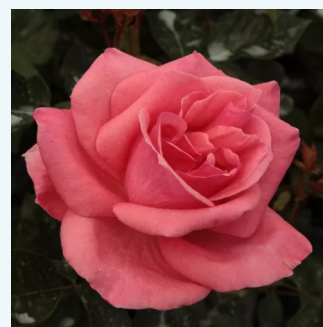

**Rosa Sebastian Kneipp®**

bianco - rosa - Rose Ibridi di Tea  
80-120 cm  
rosa intensamente profumata - 0  
W. Kordes & Sons

**Rosa Sebastian Schultheis**

rosa - Rose Ibridi di Tea  
100-150 cm  
rosa del profumo discreto - -  
Heinrich Schultheis