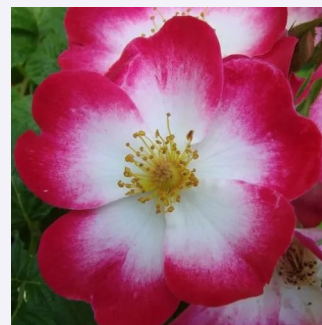

Rosa Bukavu®

bianco - rosso - Rose Arbustive
120-150 cm
rosa del profumo discreto - -
Louis Lens