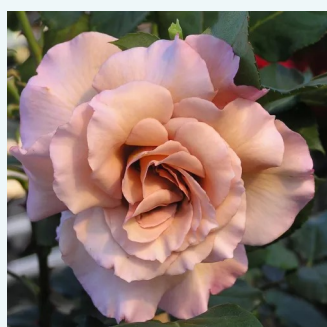

Rosa Chocolate Rose™

arancione - marrone - Rose Ibridi di Tea
60-100 cm
rosa del profumo discreto - -
William E. Tysterman