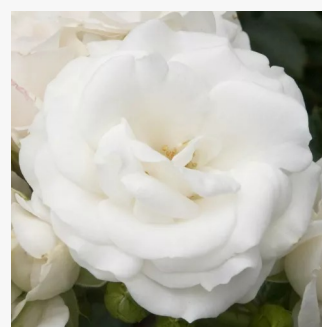

Rosa White Magic™

bianca - Rose Polyanthe
80-100 cm
rosa del profumo discreto - 0
William A. Warriner