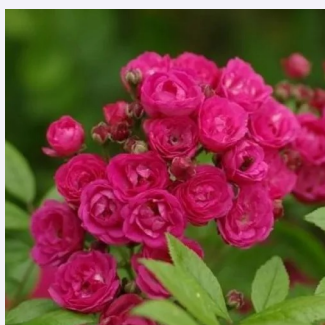

**Rosa Cocktail®**

rosso - giallo - Rose Arbustive  
280-320 cm  
rosa mediamente profumata - 0  
Francis Meiland

**Rosa Cornelia**

rosa - Rose Arbustive  
150-300 cm  
rosa del profumo discreto - 0  
Rev. Joseph Hardwick Pemberton