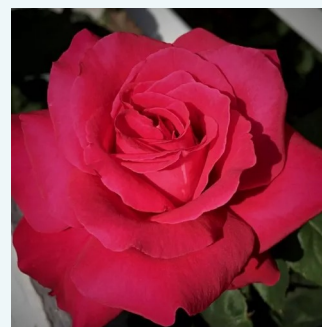

Rosa Alec's Red™

rosso - Rose Ibridi di Tea
75-90 cm
rosa intensamente profumata - profumo fruttato
Alexander M. (Alec) Cocker