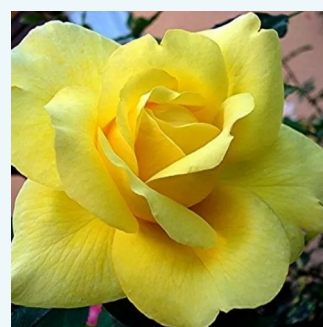

Rosa President Armand Zinsch™

giallo - Rose Ibridi di Tea
90-100 cm
rosa intensamente profumata - 0
Georges Delbard