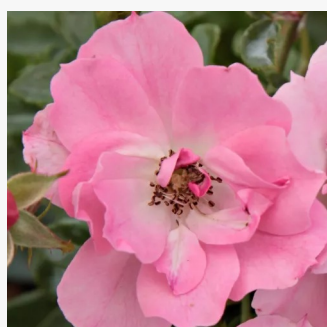

Rosa Kempelen Farkas emléke

rosa - Rose Polyanthe
40-50 cm
rosa non profumata - -
Márk Gergely