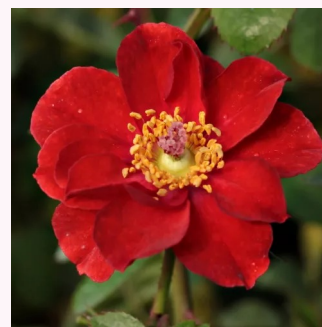

Rosa Libán

rojo - rosales miniaturas
50-60 cm
rosa sin fragancia - -
Márk Gergely