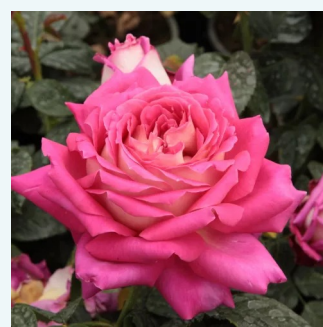

Rosa Tanger™

rosa con color crema - rosales híbridos de té
50-150 cm
rosa de fragancia discreta - anís - anís
Pedro (Pere) Dot