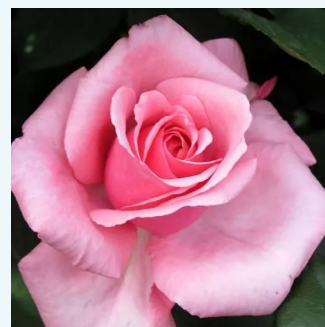

Rosa Cafe au Lait™

naranja con tonos marrón claro - rosales híbridos
de té
90-100 cm
rosa de fragancia discreta - damasco - damasco
Nola M. Simpson

Rosa Carina®

rosa - rosales híbridos de té
70-100 cm
rosa de fragancia moderadamente intensa -
limón - limón
Alain Meilland