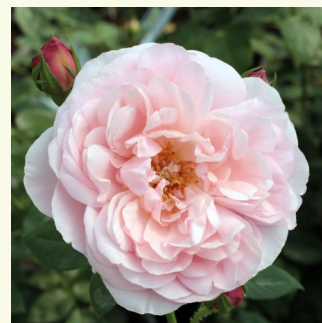

Rosa Republic de Montmartre

rojo oscuro - rosales nostálgicos
80-100 cm
rosa de fragancia discreta - aroma dulce - aroma dulce
G. Delbard

Rosa Ruban Rouge®

rojo - rosales nostálgicos
80-120 cm
rosa de fragancia intensa - mango - mango
Alain Meilland