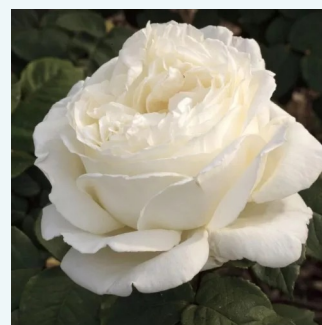

Rosa Jeanne Moreau®

color crema - rosales híbridos de té
80-90 cm
rosa de fragancia intensa - manzana - manzana
Meilland International