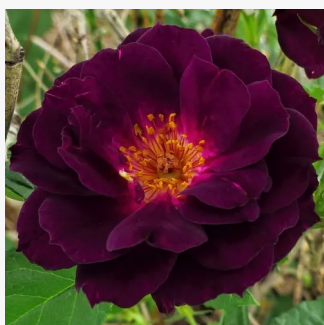

Rosa Wekfabpur

morado - rosales floribundas
60-80 cm
rosa de fragancia intensa - frutal - frutal
Tom Carruth