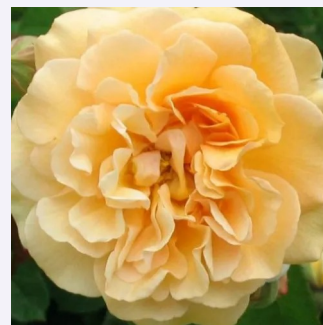

Rosa Buff Beauty

amarillo con tonos naranja - rosales arbustivos
120-300 cm
rosa de fragancia intensa - frambuesa -
frambuesa
Bentall