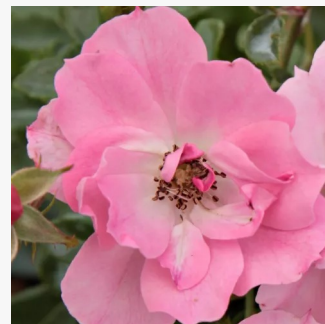

Rosa Jubile Du Prince De Monaco®

color crema con bordes rojo - rosales floribundas
70-80 cm
rosa sin fragancia - -
Alain Meilland

Rosa Katharina Zeimet®

blanco - rosales polyanta
30-60 cm
rosa de fragancia discreta - lirio de los valles -
lirio de los valles
Peter Lambert