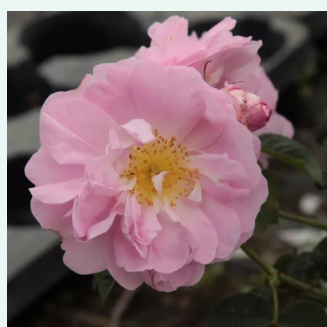

Rosa Bullata

rosa oscuro - rosales antiguos - centifolia
100-200 cm
rosa de fragancia intensa - melocotón -
melocotón
Duhamel

Rosa Capitaine John Ingram

morado oscuro - rosales antiguos - musgo
(musgosos)
120-180 cm
rosa de fragancia intensa - centifolia - centifolia
Jean Laffay

Rosa Cardinal de Richelieu

morado oscuro - rosales antiguos - gallica
90-180 cm
rosa de fragancia discreta - centifolia - centifolia
Louis-Joseph-Ghislain Parmentier

Rosa Celsiana

rosa claro - rosales antiguos - damascena
90-185 cm
rosa de fragancia intensa - aroma dulce - aroma
dulce
-