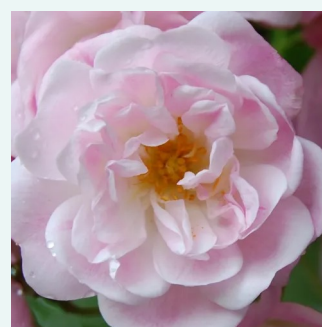

Rosa Belvedere

rosa claro - rosales antiguos - sempervirens
300-400 cm
rosa de fragancia intensa - mango - mango
Antoine A. Jacques