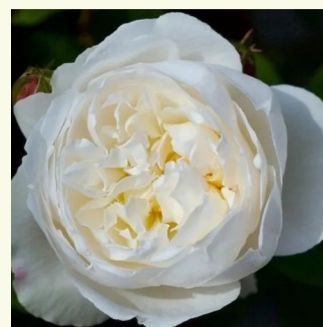

Rosa White Mary Rose™

blanco - rosales ingleses
100-120 cm
rosa de fragancia discreta - clavero - clavero
David Austin