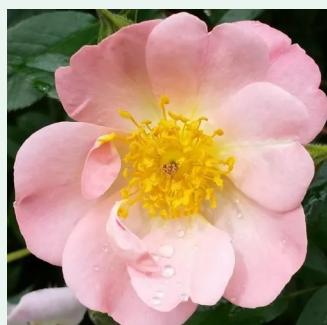

Rosa Open Arms

rosa claro - rosales trepadores
150-245 cm
rosa de fragancia intensa - lirio de los valles - lirio
de los valles
Christopher H. Warner