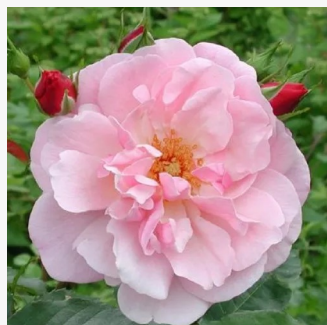

Rosa Lusatia®

bronce amarillo - rosales floribundas
60-90 cm
rosa sin fragancia - -
W. Kordes & Sons

Rosa Mamiethalène

rosa con tonos morado - rosales floribundas
80-100 cm

Dominique Massad

Rosa Märchenland®