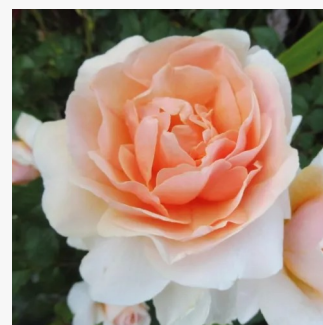

Rosa Floriana

amarillo - rosales floribundas
50-70 cm
rosa de fragancia intensa - albaricoque -
albaricoque
Martin Visser