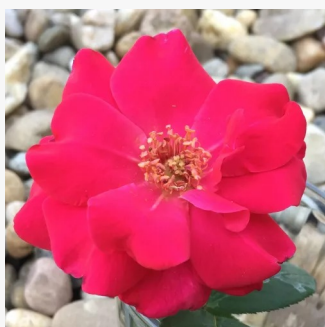

Rosa Anne Poulsen®

rojo carmesí - rosales floribundas
60-100 cm
rosa de fragancia discreta - frambuesa -
frambuesa
Poulsen, Svend