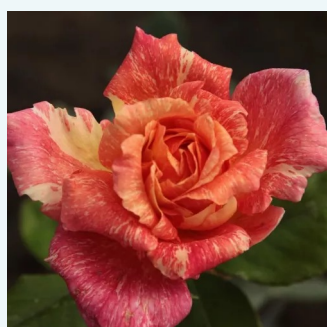

Rosa Mediterránea™

color salmón con rayas amarillo - rosales híbridos de té
50-150 cm
rosa de fragancia intensa - mango - mango
Pedro (Pere) Dot