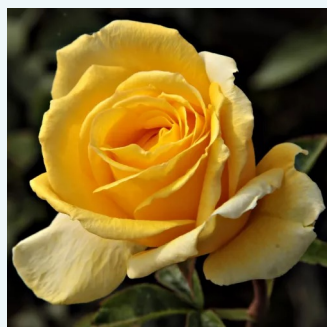

Rosa Csodálatos Mandarin

amarillo limón - rosales híbridos de té
60-70 cm
rosa de fragancia discreta - melocotón -
melocotón
Márk Gergely