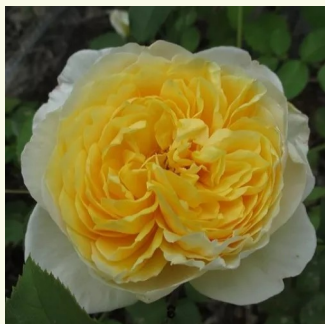

Rosa Chantal Mérieux™

rosa - rosales nostálgicos
80-100 cm
rosa de fragancia intensa - té - té
Dominique Massad

Rosa Chapeau de Mireille™

amarillo claro - rosales nostálgicos
80-110 cm
rosa de fragancia discreta - vainilla - vainilla
Dominique Massad

Rosa Charles Rennie Mackintosh

rosa - rosales ingleses
90-150 cm
rosa de fragancia discreta - - - -
David Austin

Rosa Charlotte

amarillo - rosales ingleses
90-185 cm
rosa de fragancia discreta - clavero - clavero
David Austin