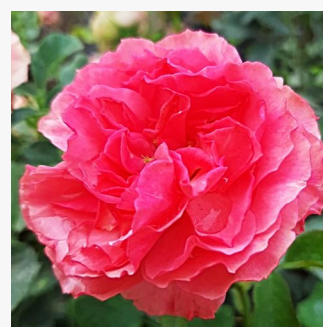

Rosa Allure™

rosa - rosales floribundas
40-50 cm
rosa de fragancia moderadamente intensa -
manzana - manzana
PhenoGeno Roses