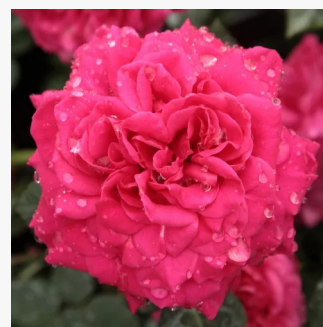

Rosa Sidney Peabody™

rosa oscuro - rosales grandifloras floribundas
90-150 cm
rosa de fragancia discreta - limón - limón
De Ruiter Innovations BV.