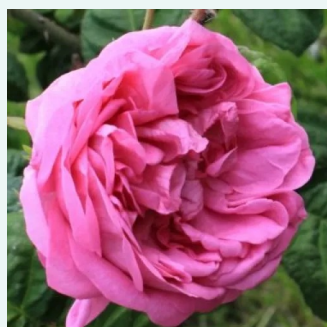

Rosa Bullata

rosa oscuro - rosales antiguos - centifolia
100-200 cm
rosa de fragancia intensa - melocotón -
melocotón
Duhamel