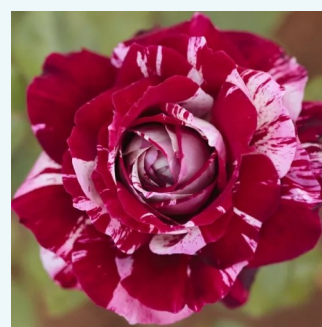

Rosa Julio Iglesias®

rojo con rayas blanco - rosales híbridos de té
70-80 cm
rosa de fragancia intensa - melocotón -
melocotón
Meilland International