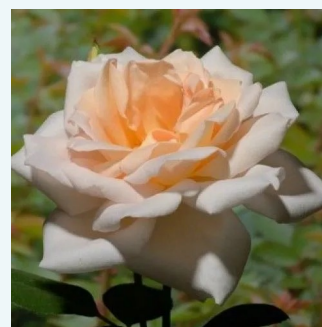

Rosa Grand Mogul

mantequilla con tonos rosa - rosales híbridos de
té
100-120 cm
rosa de fragancia discreta - té - té
Georges Delbard, Andre Chabert