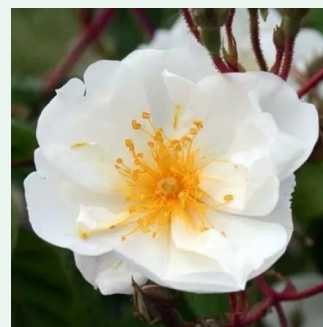

Rosa Bobbie James

blanco crema - rosales ramblers trepadores
250-700 cm
rosa de fragancia intensa - manzana - manzana
Sunningdale Nursery