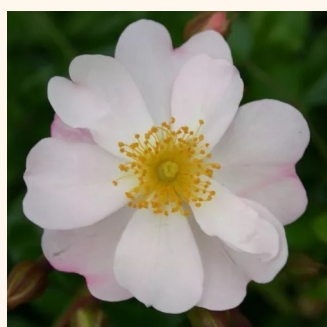

Rosa Medeo®

blanco con tonos rosa claro - rosales tapizantes
60-70 cm
rosa de fragancia discreta - flor de lilo - flor de lilo
W. Kordes & Sons