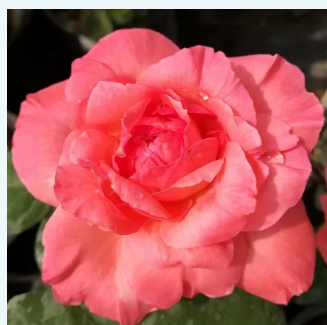

Rosa Succes Fou™

rosa - rosales híbridos de té
50-150 cm
rosa de fragancia moderadamente intensa -
melocotón - melocotón
Georges Delbard, Andre Chabert