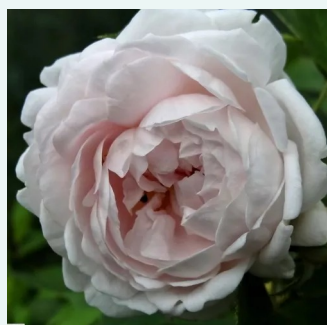

Rosa Alain Blanchard

color malva - rosales antiguos - gallica
100-150 cm
rosa de fragancia intensa - damasco - damasco
Coquerel

Rosa Albéric Barbier

color crema - rosales antiguos - rambler
(trepadores)
450-610 cm
rosa de fragancia moderadamente intensa -
clavero - clavero
Barbier Frères & Compagnie

Rosa Albertine

color salmón - rosales antiguos - rambler
(trepadores)
200-600 cm
rosa de fragancia discreta - frutal - frutal
Brent C. Dickerson

Rosa Ännchen von Tharau

blanco con tonos rosa - rosales antiguos - alba
200-300 cm
rosa de fragancia discreta - té - té
Rudolf Geschwind