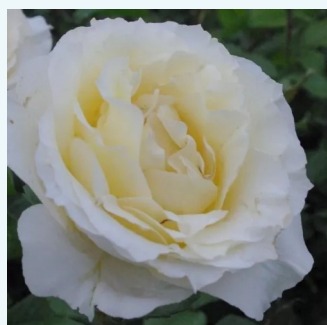

Rosa Iris Honey

mantequilla - rosales híbridos de té
100-120 cm
rosa de fragancia discreta - lirio de los valles -
lirio de los valles