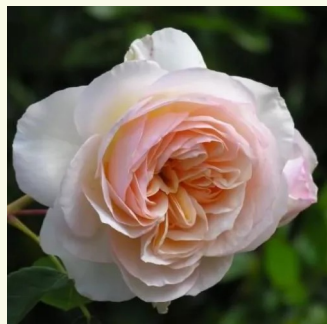

Rosa Molineux

amarillo oscuro - rosales ingleses
60-90 cm
rosa de fragancia discreta - centifolia - centifolia
David Austin

Rosa Naomi™

rosa oscuro - rosales nostálgicos
100-150 cm
rosa de fragancia intensa - anís - anís
L. Pernille Olesen

Rosa Natalija™

naranja con tonos melocotón - rosales nostálgicos
60-70 cm
rosa de fragancia discreta - almizcle - almizcle
PhenoGeno Roses

Rosa Novalis®

morado - rosales nostálgicos
80-100 cm
rosa de fragancia discreta - manzana - manzana
W. Kordes' Söhne®

Rosa Paul Bocuse™

rosa melocotón - rosales nostálgicos
120-150 cm
rosa de fragancia discreta - frambuesa - frambuesa
Dominique Massad

Rosa Perdita

color crema con tonos melocotón - rosales ingleses
100-120 cm
rosa de fragancia intensa - canela - canela
David Austin