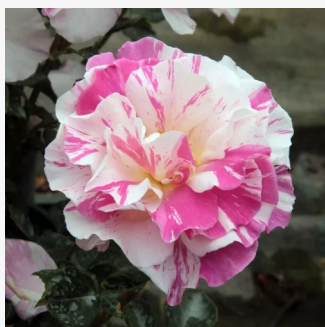

Rosa Berlingot™

blanco con rayas rosa - rosales floribundas
90-100 cm
rosa de fragancia intensa - clavero - clavero
Francois Dorieux II.