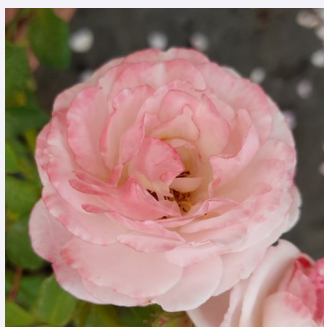

Rosa Marbled Gallica

rosa oscuro - rosales arbustivos
150-300 cm
rosa de fragancia intensa - miel - miel
John Scarman

Rosa New Dreams

rosa - rosales arbustivos
150-200 cm
rosa de fragancia discreta - frutal - frutal
Martin Visser