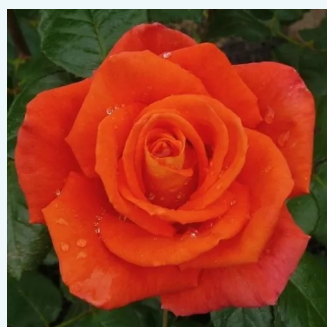

Rosa Monica®

naranja con amarillo - rosales híbridos de té
90-160 cm
rosa de fragancia discreta - aroma dulce - aroma
dulce
Mathias Tantau, Jr.