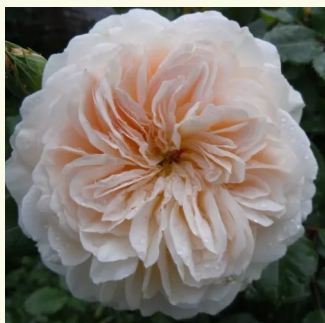

Rosa Crocus Rose

blanco - rosales ingleses
90-120 cm
rosa de fragancia discreta - frambuesa - frambuesa
David Austin