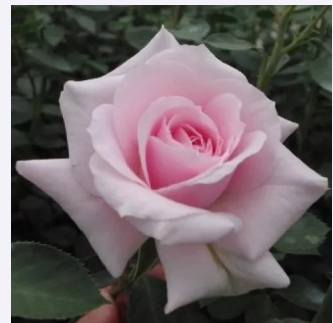

Rosa Felberg's Rosa Druschki

rosa claro - rosales arbustivos
150-200 cm
rosa de fragancia moderadamente intensa -
vainilla - vainilla
Johannes Felberg-Leclerc