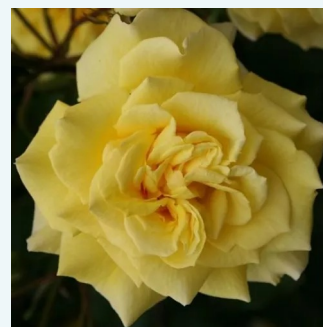

Rosa Sterntaler®

amarillo - rosales híbridos de té
90-150 cm
rosa de fragancia discreta - limón - limón
W. Kordes & Sons