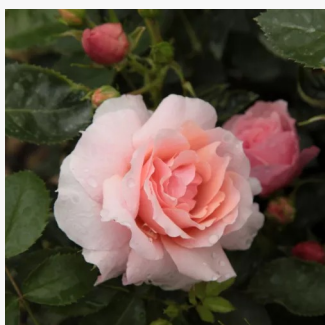

Rosa Chewgentpeach

rosa melocotón - rosales grandifloras floribundas
100-120 cm
rosa sin fragancia - -
Christopher H. Warner