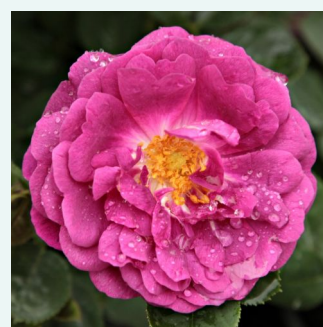

Rosa Général Kléber

rosa claro - rosales antiguos - musgo (musgosos)
120-180 cm
rosa de fragancia intensa - damasco - damasco
M. Robert

Rosa Geschwinds Orden

rosa oscuro - rosales antiguos - rosales antiguos de jardín
400-500 cm
rosa de fragancia discreta - aroma dulce - aroma dulce
Rudolf Geschwind

Rosa Ghislaine de Féligonde

amarillo claro con tonos rosa - rosales antiguos - rambler (trepadores)
100-300 cm
rosa de fragancia moderadamente intensa - especia - especia
Eugène Turbat & Compagnie

Rosa Gipsy Boy