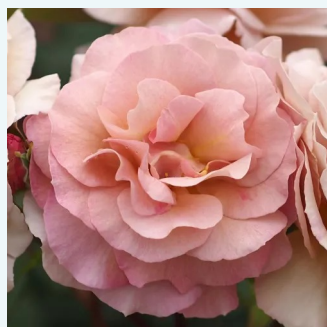

Rosa Souvenir de Marcel Proust™

amarillo - rosales híbridos de té
60-80 cm
rosa de fragancia intensa - lirio de los valles - lirio
de los valles
Georges Delbard

Rosa Speelwark®

amarillo con bordes rosa - rosales híbridos de té
80-100 cm
rosa de fragancia intensa - frutal - frutal
W. Kordes & Sons