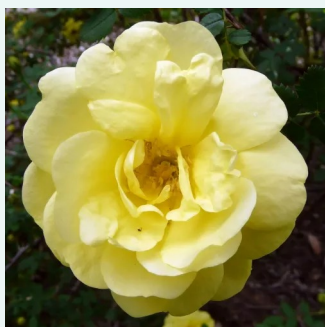

Rosa Président de Sèze

rosa - rosales antiguos - gallica
120-150 cm
rosa de fragancia discreta - mango - mango
Mme. Hébert

Rosa Queen of Bourbons

rosa - rosales antiguos - bourbon
180-400 cm
rosa de fragancia intensa - vainilla - vainilla
Mauget

Rosa Reine des Violettes

morado oscuro - rosales antiguos - híbrido
perpetuo
120-240 cm
rosa de fragancia intensa - fresa - fresa
Mille-Mallet

Rosa Roger Lambelin

rojo oscuro con bordes blanco - rosales antiguos
- híbrido perpetuo
90-150 cm
rosa de fragancia intensa - frutal - frutal
Marie-Louise (aka Widow,Vve) Schwartz