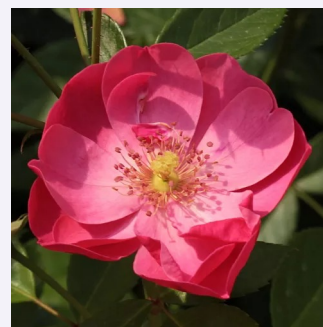

Rosa Amourin

amarillo claro - rosales arbustivos
150-200 cm
rosa de fragancia discreta - albaricoque -
albaricoque
Martin Visser

Rosa Angela®

rosa - rosales arbustivos
100-150 cm
rosa de fragancia intensa - canela - canela
Reimer Kordes