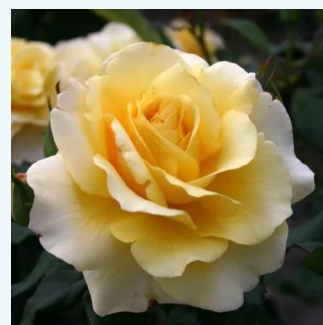

Rosa Sunblest

amarillo oscuro - rosales híbridos de té
90-130 cm
rosa de fragancia discreta - melocotón -
melocotón
Mathias Tantau, Jr.

Rosa Sunny Sky®

color miel - rosales híbridos de té
90-120 cm
rosa de fragancia discreta - pomelo - pomelo
W. Kordes & Sons