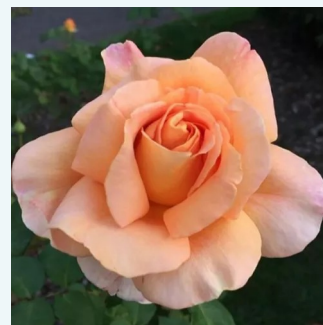

Rosa Apricot Silk

naranja claro con tonos rosa - rosales híbridos de
té
60-130 cm
rosa de fragancia moderadamente intensa -
melocotón - melocotón
Charles Walter Gregory