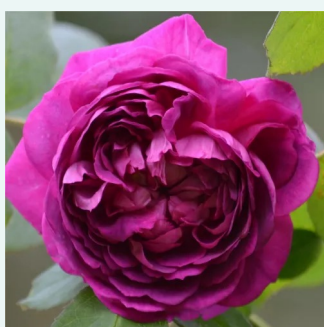

Rosa Nuits de Young

morado oscuro - rosales antiguos - musgo
(musgosos)
120-150 cm
rosa de fragancia intensa - almizcle - almizcle
Jean Laffay

Rosa Ombree Parfaite

morado - rosales antiguos - gallica
70-90 cm
rosa de fragancia discreta - frutal - frutal
Jean-Pierre Vibert

Rosa Président de Sèze

rosa - rosales antiguos - gallica
120-150 cm
rosa de fragancia discreta - mango - mango
Mme. Hébert

Rosa Queen of Bourbons

rosa - rosales antiguos - bourbon
180-400 cm
rosa de fragancia intensa - vainilla - vainilla
Mauget