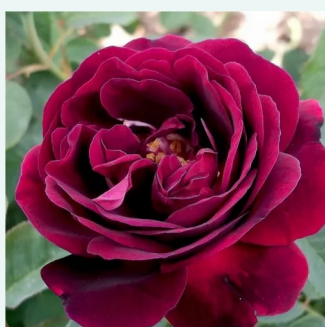

Rosa Rosa Harisonii

amarillo claro - rosales antiguos - rosales antiguos de jardín
90-300 cm
rosa de fragancia discreta - limón - limón
George Folliott Harison

Rosa Rosa Mundi

rosa con rayas blanco - rosales antiguos - gallica
75-120 cm
rosa de fragancia intensa - damasco - damasco
-

Rosa Rosa viridiflora

verde - rosales antiguos - china
60-120 cm
rosa sin fragancia - -
John Smith

Rosa Rose de Resht

púrpura - rosales antiguos - portland
90-120 cm
rosa de fragancia intensa - flor de lilo - flor de lilo
-

Rosa Rose des Peintres

rosa - rosales antiguos - centifolia
160-180 cm
rosa de fragancia intensa - melocotón - melocotón
-

Rosa Souvenir de la Malmaison

rosa claro - rosales antiguos - bourbon
60-120 cm
rosa de fragancia intensa - anís - anís
Jean Beluze