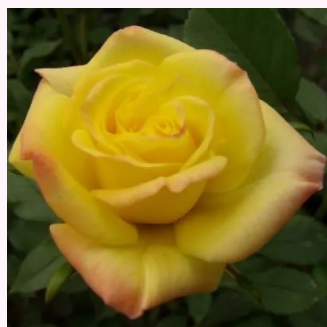

Rosa Mandarin®

amarillo con bordes rosa - rosales miniaturas
40-80 cm
rosa de fragancia discreta - almizcle - almizcle
W. Kordes & Sons