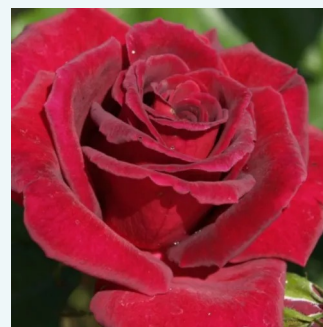

Rosa Black Velvet™

rojo oscuro - rosales híbridos de té
70-130 cm
rosa sin fragancia - -
Dennison Harlow Morey