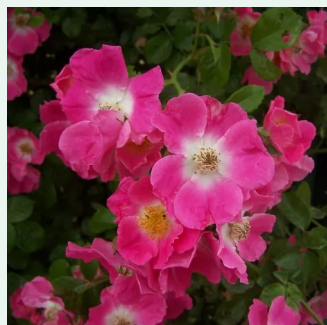

Rosa American Pillar

rosa con el interior blanco - rosales ramblers
trepadores
350-700 cm
rosa sin fragancia - -
Dr. Walter Van Fleet