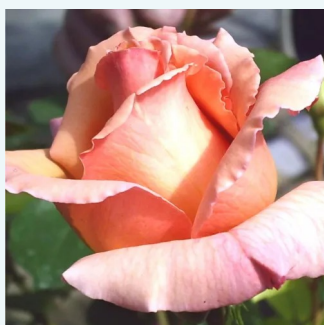

Rosa Tiffany

color salmón - rosales híbridos de té
90-150 cm
rosa de fragancia intensa - clavero - clavero
Robert V. Lindquist