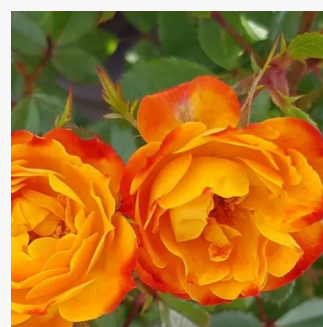

Rosa Irish Eyes™

naranja amarillo - rosales floribundas
75-80 cm
rosa de fragancia discreta - manzana - manzana
Patrick Dickson