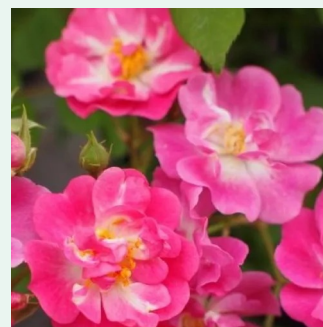

Rosa Petra's Perpetual

rosa - rosales trepadores
150-300 cm
rosa de fragancia discreta - manzana - manzana
John Scarman