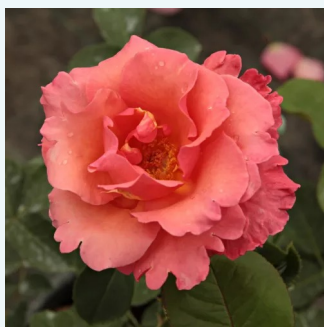

Rosa Sandringham Centenary™

rosa con tonos naranja - rosales híbridos de té
90-100 cm
rosa de fragancia discreta - miel - miel
Wisbech Plant Co. Ltd.