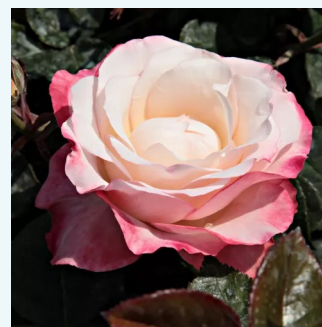

Rosa La Garçonne

blanco crema con bordes rojo - rosales híbridos de té
80-120 cm
rosa de fragancia intensa - miel - miel
Hans Jürgen Evers