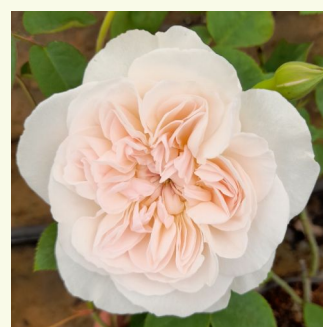

Rosa La Tintoretta

color crema - rosales nostálgicos
80-100 cm
rosa de fragancia moderadamente intensa -
centifolia - centifolia
Davide Dalla Libera