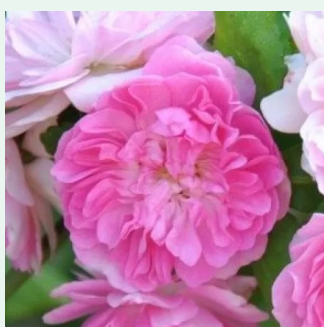

Rosa Belle de Sardaigne™

rosa claro - rosales trepadores
200-400 cm
rosa de fragancia discreta - especia - especia
Dominique Massad