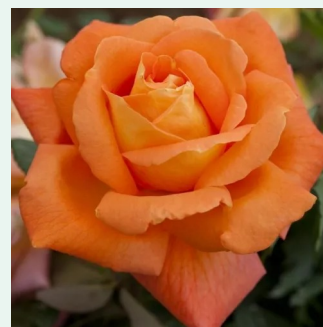

Rosa Little Rambler

rosa claro - rosales trepadores
150-245 cm
rosa de fragancia intensa - té - té
Christopher H. Warner

Rosa Lolita Lempicka® Gpt.

rosa - rosales trepadores
200-250 cm
rosa de fragancia intensa - canela - canela
Alain Meilland