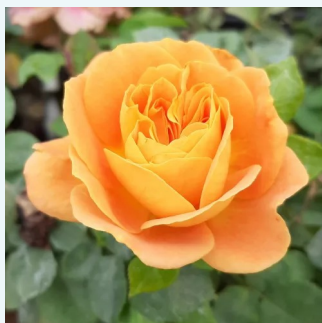

Rosa Orange™

naranja - rosales híbridos de té
40-50 cm
rosa de fragancia discreta - melocotón - melocotón
PhenoGeno Roses