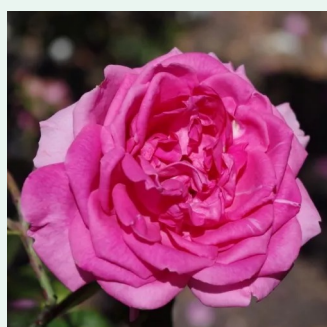

Rosa Palais Royal®

blanco - rosales trepadores
200-250 cm
rosa de fragancia discreta - especia - especia
Alain Meillard

Rosa Parade

rosa - rosales trepadores
250-300 cm
rosa de fragancia moderadamente intensa - flor
de lilo - flor de lilo
Boerner, Eugene S.