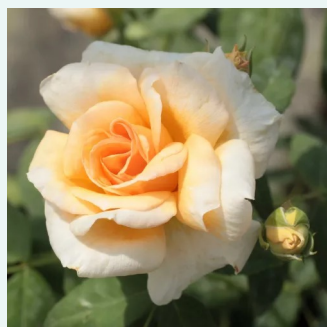

Rosa Cardinal de Richelieu

morado oscuro - rosales antiguos - gallica
90-180 cm
rosa de fragancia discreta - centifolia - centifolia
Louis-Joseph-Ghislain Parmentier

Rosa Celsiana

rosa claro - rosales antiguos - damascena
90-185 cm
rosa de fragancia intensa - aroma dulce - aroma
dulce
-

Rosa Charles de Mills

púrpura - rosales antiguos - gallica
100-150 cm
rosa de fragancia discreta - ácido - ácido
-

Rosa Comte de Chambord

rosa - rosales antiguos - portland
90-150 cm
rosa de fragancia intensa - limón - limón
Robert and Moreau