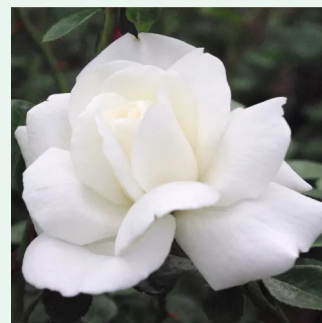

Rosa Ida Klemm

blanco nieve - rosales ramblers trepadores
200-300 cm
rosa de fragancia discreta - flor de lilo - flor de lilo
Louis (Ludwig) Walter