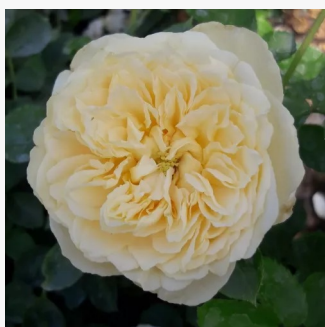

Rosa Landlust®

amarillo con bordes rosa - rosales grandifloras floribundas
90-120 cm
rosa sin fragancia - -
W. Kordes' Söhne®

Rosa Lemon Fizz®

amarillo - rosales floribundas
70-80 cm
rosa sin fragancia - -
Tim Hermann Kordes