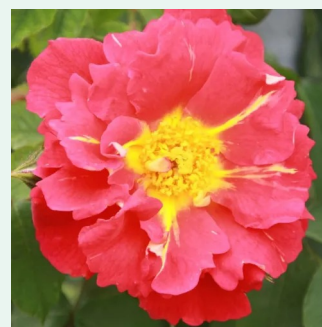

Rosa Bajazzo®

rosa oscuro - rosales trepadores
200-300 cm
rosa sin fragancia - -
Tim Hermann Kordes