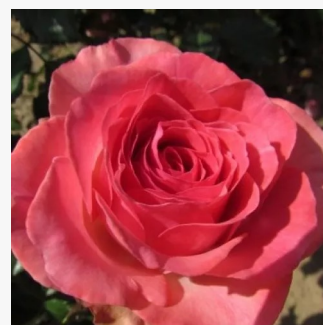

Rosa Mystic Glow™

rosa con bordes rojo - rosales floribundas
70-90 cm
rosa de fragancia intensa - frutal - frutal
Ronnie Rawlins