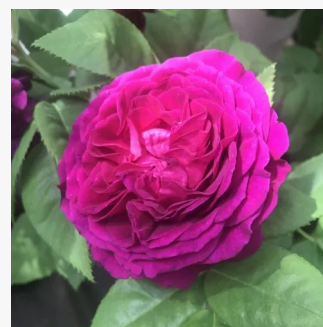

Rosa Purple Lodge

morado - rosales floribundas
80-100 cm
rosa de fragancia intensa - manzana - manzana
Pierre Orard