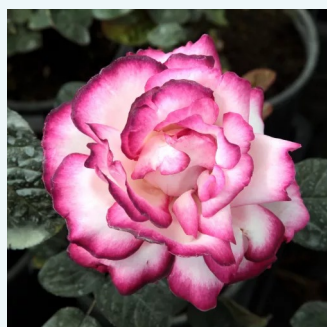

Rosa Atlas™

blanco con bordes rosa - rosales híbridos de té
60-80 cm
rosa de fragancia intensa - canela - canela
Georges Delbard