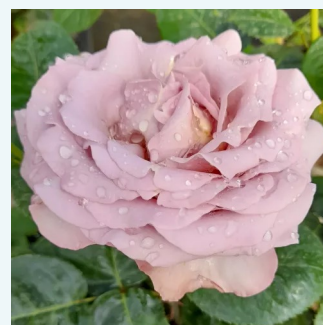

Rosa Blue Girl

morado - rosales híbridos de té
70-90 cm
rosa de fragancia discreta - mango - mango
Reimer Kordes