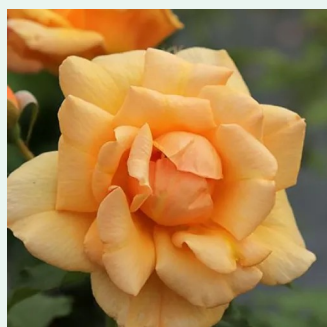

Rosa Autumn Sunset

amarillo con tonos naranja - rosales trepadores
150-365 cm
rosa de fragancia intensa - clavero - clavero
Malcolm Lowe