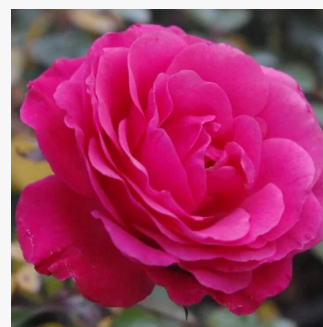

Rosa Rosa

rosa - rosales floribundas
25-50 cm
rosa de fragancia moderadamente intensa -
canela - canela
-