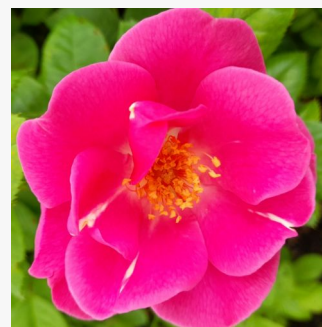

Rosa The Oddfellows Rose®

rosa - rosales floribundas
60-90 cm
rosa de fragancia discreta - ácido - ácido
Gareth Fryer