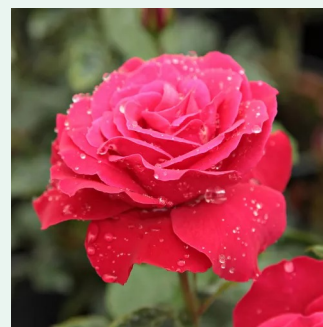

Rosa Zebrina™

color sangre - rosales trepadores
280-320 cm
rosa de fragancia discreta - de violeta - de violeta
-