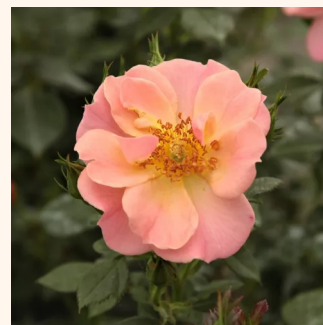

Rosa Purple Rain ®

morado - rosales tapizantes
60-90 cm
rosa de fragancia discreta - ácido - ácido
W. Kordes & Sons

Rosa Red Drift®

rojo - rosales tapizantes
30-40 cm
rosa sin fragancia - -
Alain Meilland