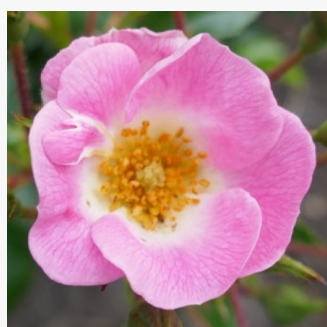

Rosa Sidney Peabody™

rosa oscuro - rosales grandifloras floribundas
90-150 cm
rosa de fragancia discreta - limón - limón
De Ruiter Innovations BV.

Rosa Sirona

rosa - rosales floribundas
80-100 cm
rosa de fragancia discreta - clavero - clavero
Martin Visser