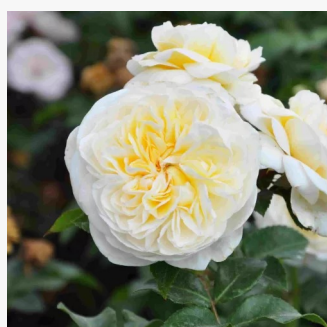

Rosa Lady Romantica®

color crema - rosales floribundas
60-100 cm
rosa de fragancia discreta - vainilla - vainilla
Meiland International