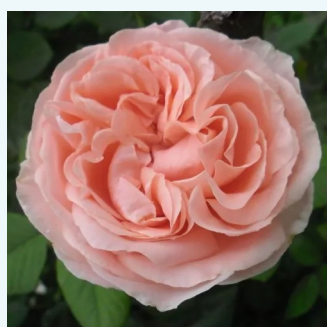

Rosa Donatella®

color salmón - rosales híbridos de té
80-100 cm
rosa de fragancia intensa - damasco - damasco
Michèle Meilland Richardier