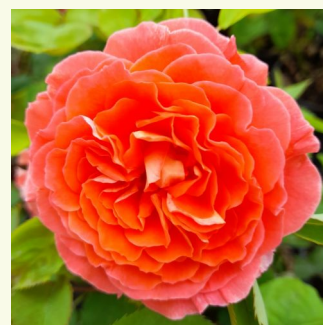

Rosa Jef l'Artiste

amarillo con tonos rosa - rosales nostálgicos
100-120 cm
rosa de fragancia intensa - miel - miel
Dominique Massad