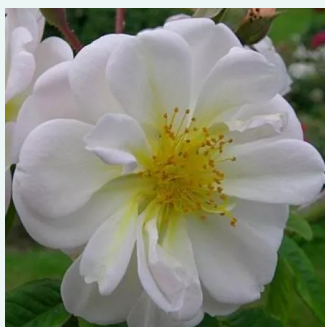

Rosa Lykkefund

blanco - rosales antiguos - rambler (trepadores)
550-610 cm
rosa de fragancia intensa - flor de lilo - flor de lilo
Aksel Olsen