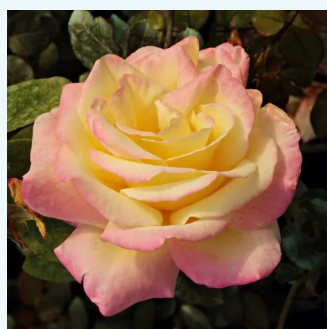

Rosa Horticolor™

amarillo con bordes rosa - rosales híbridos de té
90-100 cm
rosa de fragancia discreta - albaricoque -
albaricoque
Louis Laperrière