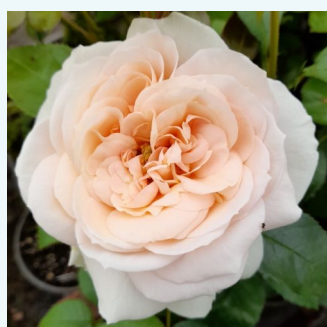

Rosa Centennial Star™

amarillo dorado con bordes rosa - rosales
híbridos de té
80-120 cm
rosa de fragancia intensa - aroma dulce - aroma
dulce
Alain Meilland

Rosa Champagne Celebration™

color crema - rosales híbridos de té
90-100 cm
rosa de fragancia discreta - lirio de los valles -
lirio de los valles
Rob Somerfield