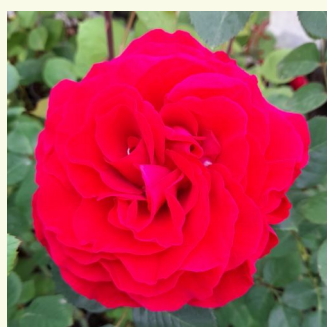

Rosa Katherine™

rojo con tonos rosa - rosales nostálgicos
100-150 cm
rosa de fragancia intensa - canela - canela
L. Pernille Olesen, Mogens Nyegaard Olesen