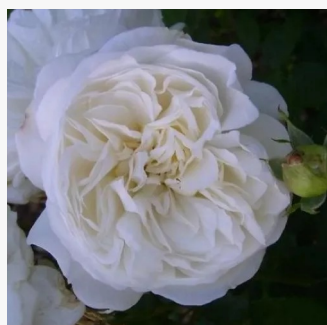

Rosa Weisse Gruss an Aachen™

blanco - rosales floribundas
50-90 cm
rosa de fragancia discreta - manzana - manzana
Max Vogel