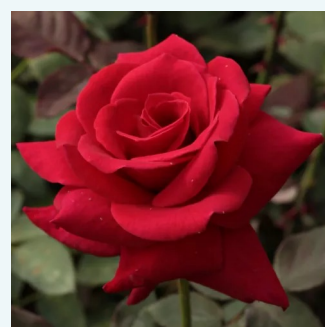

Rosa Mythos

color crema - rosales híbridos de té
60-80 cm
rosa de fragancia discreta - de almizcle - de
almizcle
Hans Jürgen Evers

Rosa National Trust

rojo oscuro - rosales híbridos de té
60-100 cm
rosa de fragancia discreta - pomelo - pomelo
Samuel Darragh McGredy IV.