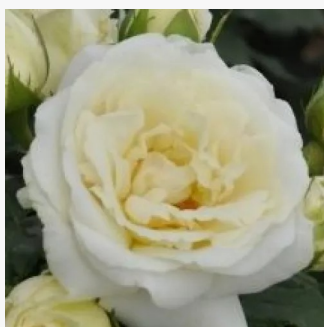

Rosa Lenka™

blanco crema - rosales floribundas
60-70 cm
rosa de fragancia discreta - - - -
PhenoGeno Roses