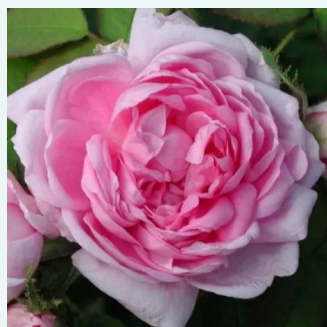

Rosa Marie de Blois

rosa - rosales antiguos - musgo (musgosos)
150-180 cm
rosa de fragancia intensa - de almizcle - de
almizcle
M. Robert