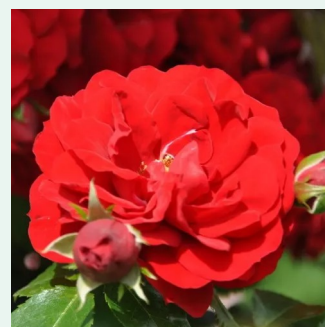

Rosa Amadeus®

rojo - rosales trepadores
200-250 cm
rosa de fragancia discreta - frutal - frutal
W. Kordes & Sons