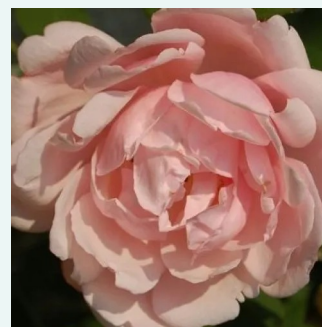

Rosa Albertine

color salmón - rosales antiguos - rambler
(trepadores)
200-600 cm
rosa de fragancia discreta - frutal - frutal
Brent C. Dickerson