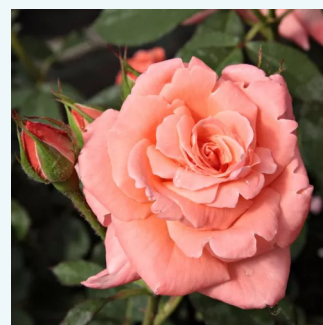

Rosa Sonia Meiland®

color salmón - rosales híbridos de té
75-120 cm
rosa de fragancia intensa - ácido - ácido
Marie-Louise (Louisette) Meiland