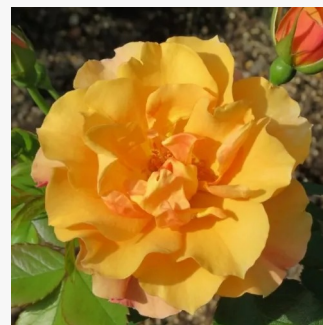

Rosa Tequila® II

naranja - rosales floribundas
100-150 cm
rosa sin fragancia - -
Alain Meilland