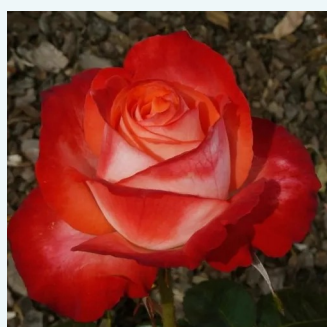

Rosa Joy of Life

blanco crema con rojo - rosales híbridos de té
100-140 cm
rosa de fragancia discreta - damasco - damasco
Hans Jürgen Evers