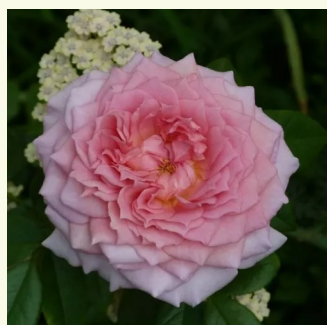

Rosa Inge's Rose

rosa claro - rosales nostálgicos
100-150 cm
rosa de fragancia discreta - frambuesa -
frambuesa
Christian Schultheis