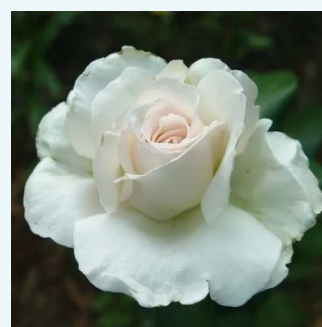

Rosa Métro™

color crema - rosales híbridos de té
80-110 cm
rosa de fragancia moderadamente intensa - de almizcle - de almizcle
Samuel Darragh McGredy IV.