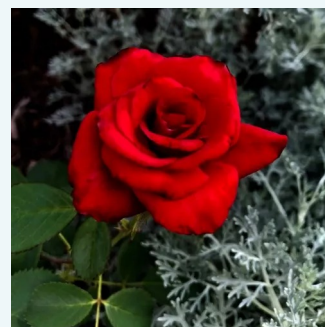

Rosa Kardinal

rojo oscuro - rosales híbridos de té
80-100 cm
rosa de fragancia moderadamente intensa - - - -
Max Krause