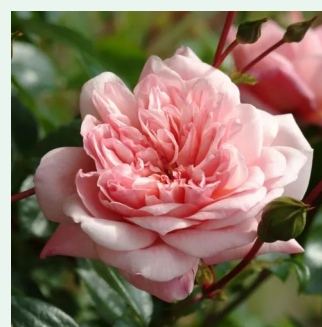

Rosa Paul Noë

rosa claro - rosales ramblers trepadores
300-500 cm
rosa de fragancia intensa - manzana - manzana
Rémi Tanne