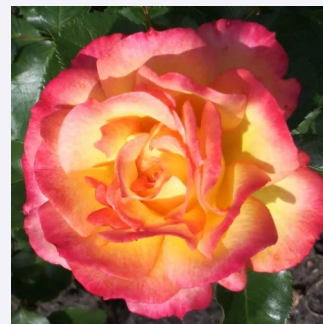

Rosa Bonanza®

amarillo con bordes rojo - rosales arbustivos
150-200 cm
rosa de fragancia discreta - albaricoque -
albaricoque
W. Kordes' Söhne®