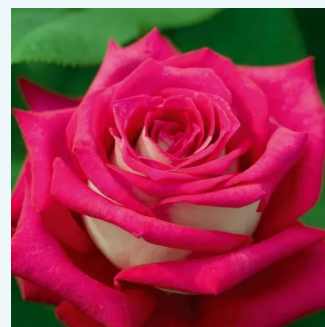

Rosa Monica Bellucci®

rosa con color crema - rosales híbridos de té
80-100 cm
rosa de fragancia intensa - mango - mango
Alain Meilland