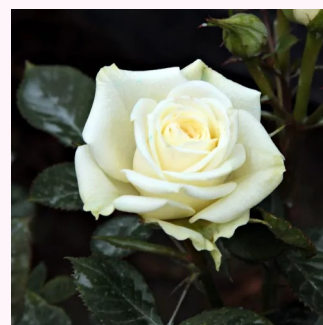

Rosa Moonlight Lady™

blanco crema - rosales miniaturas
20-40 cm
rosa de fragancia discreta - manzana - manzana
Barry & Dawn Eagle