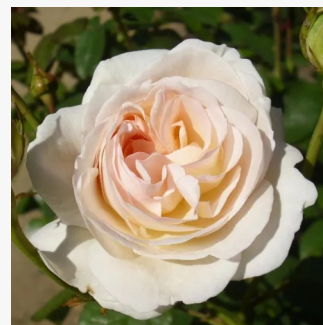

Rosa Lions-Rose®

blanco crema - rosales floribundas
60-70 cm
rosa de fragancia discreta - flor de lilo - flor de lilo
Tim Hermann Kordes