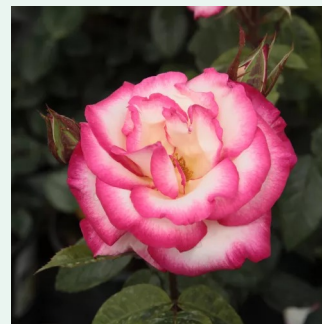

Rosa Harlekin®

blanco con bordes rosa - rosales trepadores
280-320 cm
rosa de fragancia moderadamente intensa -
almizcle - almizcle
Reimer Kordes