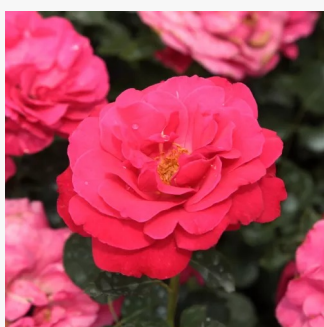

Rosa Dauphine™

rosa - rosales floribundas
70-100 cm
rosa de fragancia discreta - manzana - manzana
Jean-Marie Gaujard