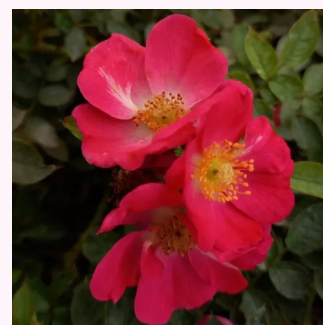

Rosa Bay™

rosa - rosales miniaturas
20-40 cm
rosa sin fragancia - -
Mogens Nyegaard Olesen