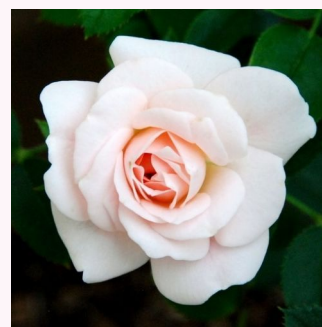

Rosa Little Sunset®

amarillo con bordes rojo - rosales miniaturas
25-40 cm
rosa sin fragancia - -
W. Kordes & Sons

Rosa Lollipop™

rojo carmín - rosales miniaturas
20-40 cm
rosa de fragancia discreta - - - -
Ralph S. Moore