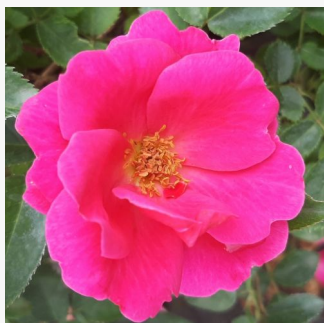

Rosa Gartenfreund®

rosa oscuro - rosales floribundas
40-80 cm
rosa de fragancia discreta - anís - anís
Tim Hermann Kordes