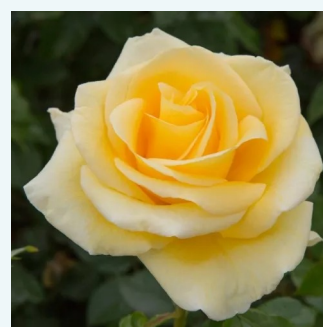

Rosa Raffaello®

amarillo mantequilla - rosales híbridos de té
80-110 cm
rosa de fragancia discreta - melocotón -
melocotón
Michèle Meilland Richardier