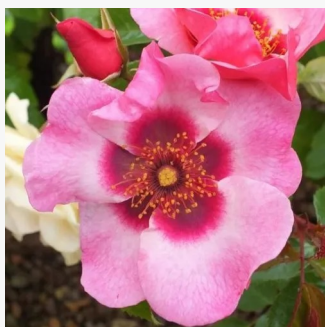

Rosa Bright as a Button

rosa con tonos borgoña - rosales floribundas
95-110 cm
rosa de fragancia discreta - de violeta - de violeta
Christopher H. Warner