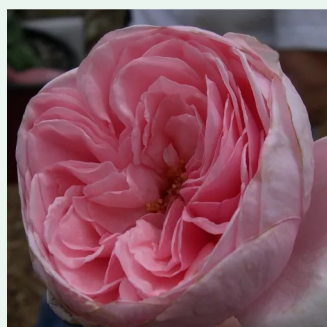

Rosa Deléri

rosa claro - rosales trepadores
160-180 cm
rosa de fragancia intensa - mango - mango
Georges Delbard