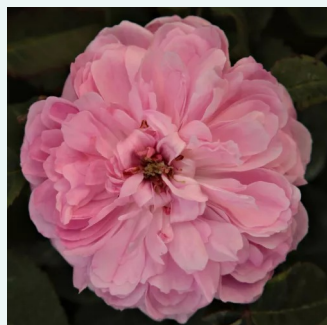

Rosa Jacques Cartier

rosa claro - rosales antiguos - híbrido perpetuo
90-150 cm
rosa de fragancia intensa - de violeta - de violeta
Jean Desprez