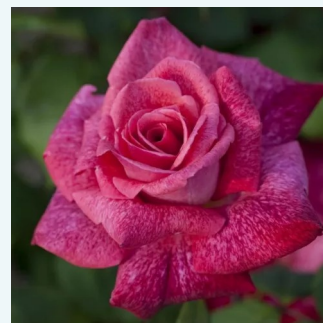

Rosa Pierre Arditi®

blanco - rosales híbridos de té
90-120 cm
rosa de fragancia intensa - centifolia - centifolia
Alain Meilland

Rosa Pierre Cardin®

rosa - rosales híbridos de té
80-100 cm
rosa de fragancia intensa - limón - limón
Alain Meilland