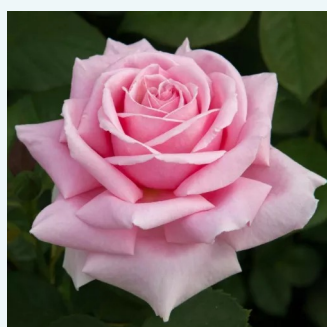

Rosa Frederic Mistral®

rosa claro - rosales híbridos de té
100-150 cm
rosa de fragancia intensa - frambuesa - frambuesa
Alain Meilland