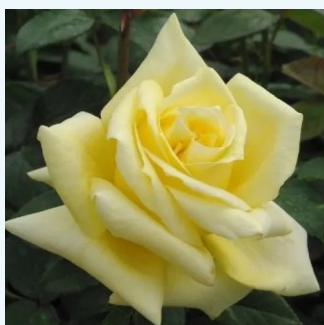

Rosa Sunblest

amarillo oscuro - rosales híbridos de té
90-130 cm
rosa de fragancia discreta - melocotón -
melocotón
Mathias Tantau, Jr.