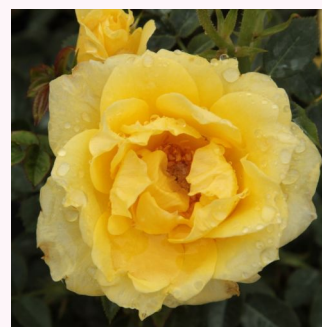

Rosa Gold Pin™

amarillo vibrante - rosales miniaturas
30-40 cm
rosa de fragancia discreta - de almizcle - de
almizcle
Mattock, John