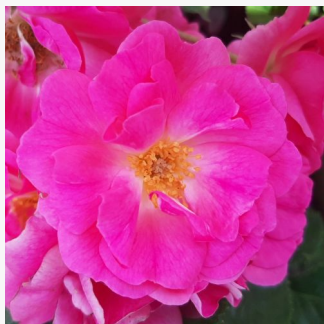

Rosa Ausram

blanco - rosales floribundas
60-120 cm
rosa de fragancia discreta - mango - mango
David Austin

Rosa Baby Blanket®

rosa - rosales floribundas
60-75 cm
rosa de fragancia discreta - centifolia - centifolia
Wilhelm Kordes III.