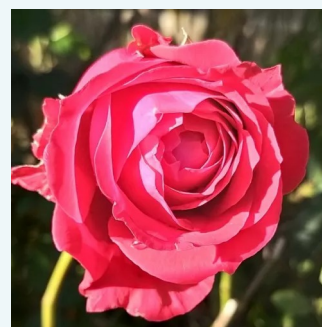

Rosa Lancôme

rosa vibrante - rosales híbridos de té
70-110 cm
rosa sin fragancia - -
Georges Delbard

Rosa Lapnoem

rojo - rosales híbridos de té
80-90 cm
rosa de fragancia intensa - de violeta - de violeta
Robert Laperrière