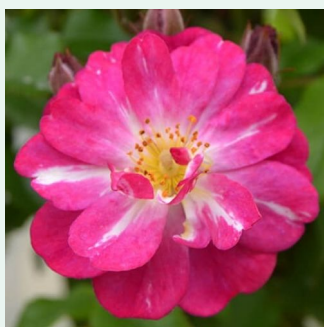

Rosa Délicieuse Gourmandise

rosa - orange farbton - climber, kletterrose
150-400 cm
rose mit mäßigem duft - - -
Daniel Schmitz

Rosa Demokracie™

dunkelrot - climber, kletterrose
380-420 cm
rose ohne duft - -
Jan Böhm