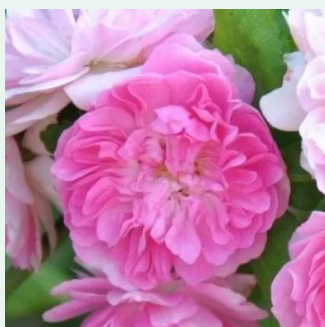

Rosa Belle de Sardaigne™

hellrosa - climber, kletterrose
200-400 cm
rose mit diskretem duft - würziges aroma -
würziges aroma
Dominique Massad