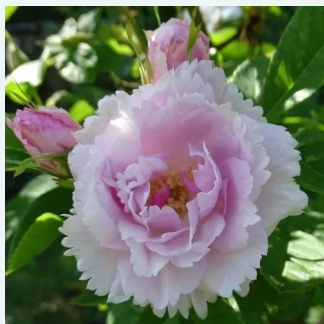

Rosa Ferdinand Pichard

weiß - purpur gestreift - historische - hybridrose
perpetual
120-240 cm
rose mit intensivem duft - violett-aroma - violett-
aroma
Rémi Tanne

Rosa Fimbriata

weiß - rosa farbtön - historische - alte gartenrose
120-150 cm
rose mit mäßigem duft - zitronenaroma -
zitronenaroma
Morlet