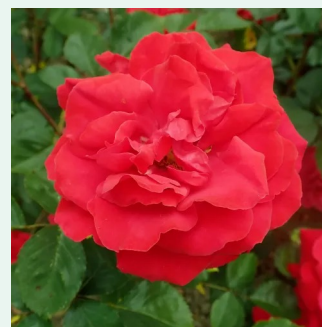

Rosa Grandessa

dunkelrot - climber, kletterrose
250-300 cm
rose ohne duft - -
G. Delbard

Rosa Gruss an Heidelberg®

dunkelrot - climber, kletterrose
150-250 cm
rose mit diskretem duft - himbeere-aroma -
himbeere-aroma
Reimer Kordes