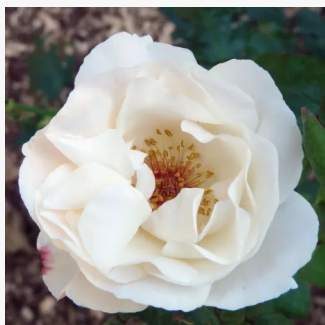

Rosa White Queen Elizabeth

weiß - rosa farbtön - beetrose grandiflora -
floribundarose
180-250 cm
rose mit mäßigem duft - vanillenaroma -
vanillenaroma
Banner