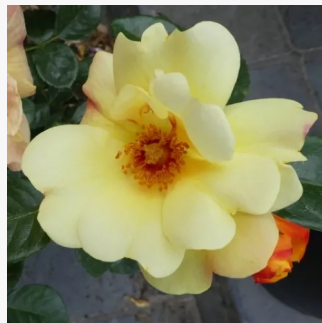

Rosa Kenendure

gelb - beetrose floribundarose
50-60 cm
rose ohne duft - -
David Kenny