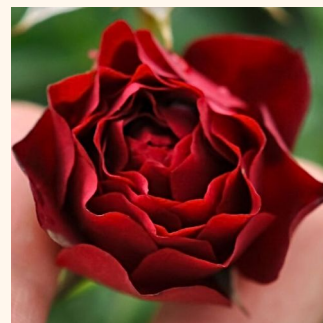

Rosa Coral™

dunkelrot - bodendecker rose
30-40 cm
rose mit diskretem duft - anisaroma - anisaroma
PhenoGeno Roses