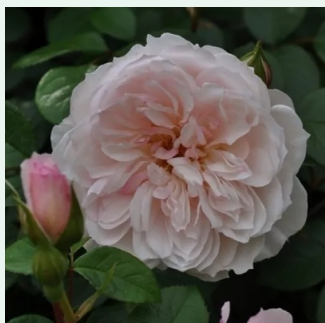

Rosa Ausdrawn

hellrosa - climber, kletterrose
250-400 cm

David Austin