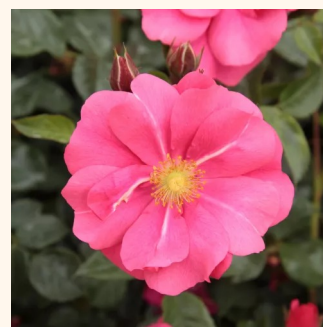

Rosa The Fairy

hellrosa - bodendecker rose
50-90 cm
rose ohne duft - -
Bentall, Ann

Rosa Topolina®

rosa - gelbe innenseite kronblätter - bodendecker
rose
60-70 cm
rose ohne duft - -
Tim Hermann Kordes

Rosa Vanity