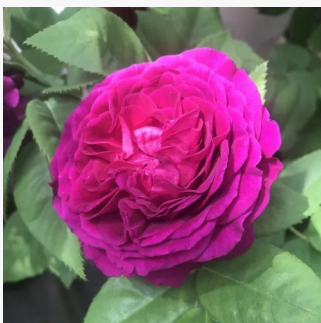

Rosa Purple Lodge

violett - beetrose floribundarose
80-100 cm
rose mit intensivem duft - apfelaroma -
apfelaroma
Pierre Orard