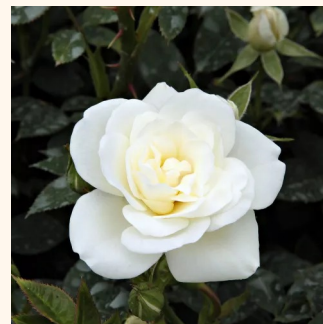

Rosa Kent Cover®

weiß - bodendecker rose
40-80 cm
rose mit mäßigem duft - moschusmalvenaroma -
moschusmalvenaroma
L. Pernille Olesen, Mogens Nyegaard Olesen