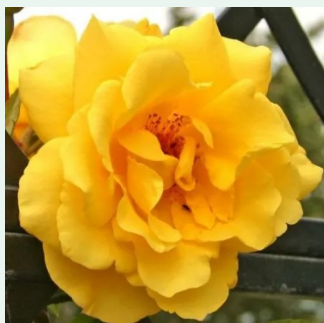

Rosa Golden Gate®

goldgelb - climber, kletterrose
200-300 cm
rose mit diskretem duft - damaszener-aroma -
damaszener-aroma
Tim Hermann Kordes