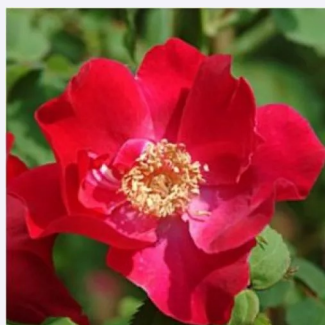

Rosa Dinky®

dunkelrosa - magenta farbon - strauchrose
90-120 cm
rose mit diskretem duft - zitronenaroma -
zitronenaroma
Ann Velle Boudolf

Rosa Eddie's Jewel

rot - wildrose
200-300 cm
rose ohne duft - -
J.H. Eddie