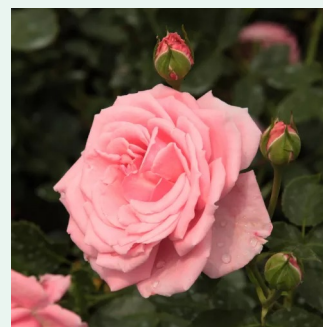

Rosa Coral Dawn

rosa - climber, kletterrose
280-320 cm
rose mit intensivem duft - würziges aroma -
würziges aroma
Eugene S. Boerner