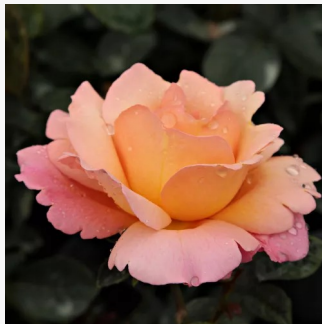

Rosa Animo

orange - beetrose floribundarose
100-160 cm
rose mit intensivem duft - mangoaroma -
mangoaroma
De Ruyter Innovations BV.