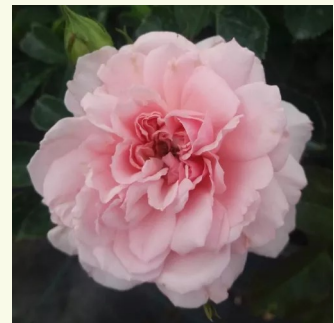

Rosa Benoit Groult

gelb - nostalgische rose
100-120 cm
rose mit diskretem duft - zitronenaroma -
zitronenaroma
Fabien Ducher, Dominique Massad

Rosa Bicentenaire de Guillot

dunkelrot - nostalgische rose
80-100 cm
rose mit intensivem duft - tearoma - tearoma
Dominique Massad

Rosa Birthe Kjaer

dunkelrot - nostalgische rose
60-100 cm
rose mit intensivem duft - pflirsicharoma -
pflirsicharoma
Mogens Nyegaard Olesen

Rosa Blush™ Winterjewel®

hellrosa - nostalgische rose
80-90 cm
rose mit diskretem duft - süßes aroma - süßes
aroma
PhenoGeno Roses