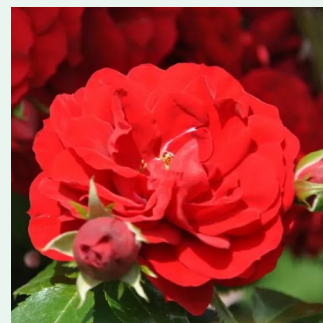

Rosa Amadeus®

rot - climber, kletterrose
200-250 cm
rose mit diskretem duft - fruchtiges aroma -
fruchtiges aroma
W. Kordes & Sons