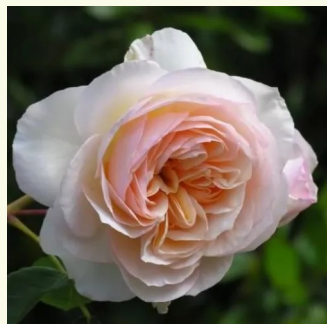

Rosa Perdita

creme - pflirsichfarbener farbtou - englische rose
100-120 cm
rose mit intensivem duft - zimtaroma - zimtaroma
David Austin