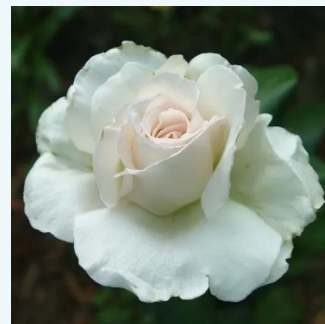

Rosa Métro™

creme - edelrosen - teehybriden
80-110 cm
rose mit mäßigem duft - moschusmalve-aroma -
moschusmalve-aroma
Samuel Darragh McGredy IV.