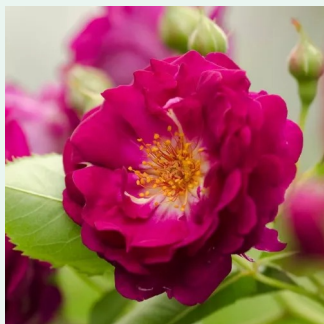

Rosa Rosengarten Zweibrücken

violett - rosa farbtone - climber, kletterrose
220-250 cm
rose mit intensivem duft - moschusmalvenaroma
- moschusmalvenaroma
Christopher H. Warner