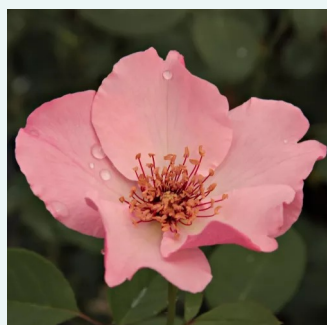

Rosa Celsiana

hellrosa - historische - damaszener-rose
90-185 cm
rose mit intensivem duft - süßes aroma - süßes aroma
-

Rosa Charles de Mills

purpur - historische – rose gallica
100-150 cm
rose mit diskretem duft - saures aroma - saures aroma
-

Rosa Comte de Chambord

rosa - historische - portland-rose
90-150 cm
rose mit intensivem duft - zitronenaroma -
zitronenaroma
Robert and Moreau

Rosa Coupe d'Hébé

rosa - historische - bourbon-rose
180-250 cm
rose mit intensivem duft - süßes aroma - süßes
aroma
Jean Laffay

Rosa Crépuscule

pflirsich - historische - noisette-rose
180-400 cm
rose mit intensivem duft - grapefruitaroma -
grapefruitaroma
Francis Dubreuil

Rosa Dainty Bess

hellrosa - historische - teerose
60-130 cm
rose mit diskretem duft - teearoma - teearoma
Wm. E. B. Archer & Daughter