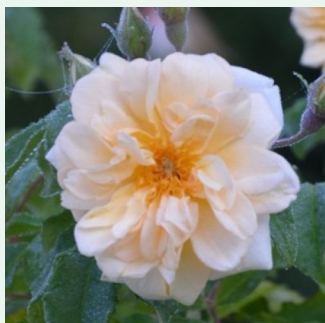

Rosa Alister Stella Gray

gelb - rambler, schlingrose
250-500 cm
rose mit mäßigem duft - pflirsicharoma -
pflirsicharoma
Alexander Hill Gray