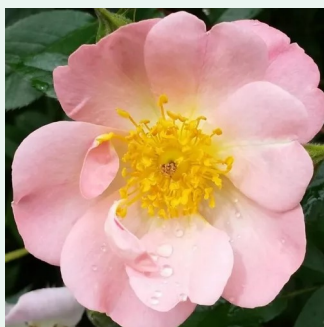

Rosa Open Arms

hellrosa - climber, kletterrose
150-245 cm
rose mit intensivem duft - maiglöckchenaroma -
maiglöckchenaroma
Christopher H. Warner