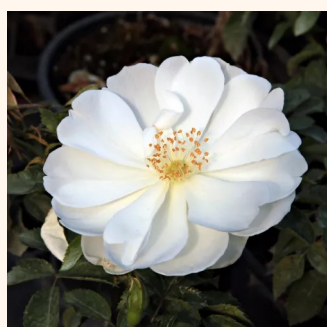

Rosa White Flower Carpet

weiß - bodendecker rose
30-70 cm
rose mit intensivem duft - pfirsicharoma -
pfirsicharoma
Werner Noack