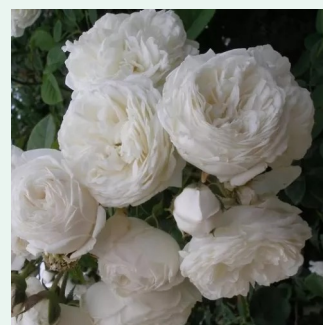

Rosa Long John Silver

weiß - rambler, schlingrose
500-600 cm
rose mit diskretem duft - vanillenaroma -
vanillenaroma
Michael Henry Horvath