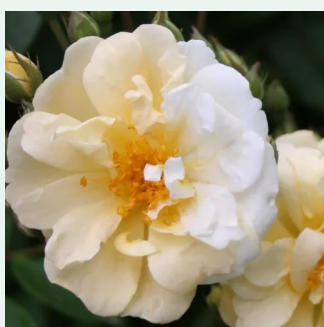

Rosa Christine Hélène

gelb - rambler, schlingrose
200-300 cm
rose mit diskretem duft - zitronenaroma -
zitronenaroma
Christine Meile