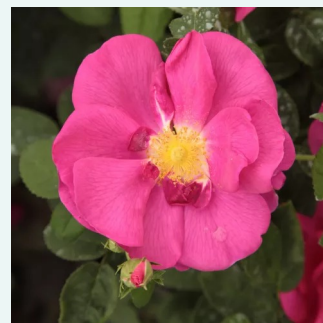

Rosa Gallica 'Officinalis'

dunkelrosa - historische - rose gallica
90-150 cm
rose mit intensivem duft - apfelaroma -
apfelaroma
-