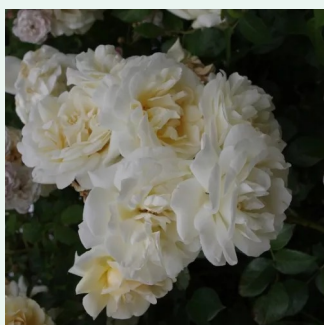

Rosa Crème de la crème

cremeweiß - climber, kletterrose
200-250 cm
rose mit intensivem duft - - - -
Douglas L. Gandy