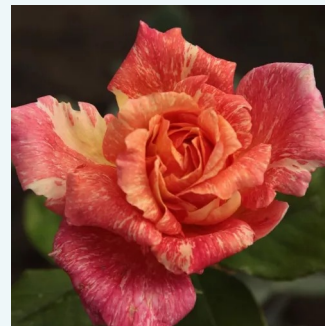

Rosa Mediterranea™

lachsrosa - gelb gestreift - edelrosen -
teehybriden
50-150 cm
rose mit intensivem duft - mangoaroma -
mangoaroma
Pedro (Pere) Dot