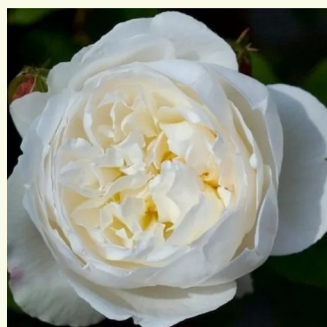

Rosa White Mary Rose™

weiß - englische rose
100-120 cm
rose mit diskretem duft - nelkenaroma -
nelkenaroma
David Austin