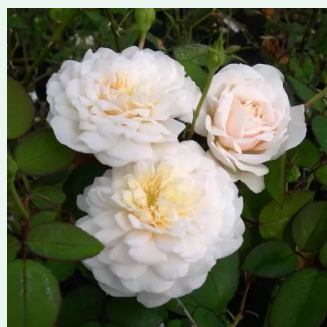

Rosa Colonial White®

weiß - climber, kletterrose
250-400 cm
rose mit diskretem duft - aprikosenaroma -
aprikosenaroma
-