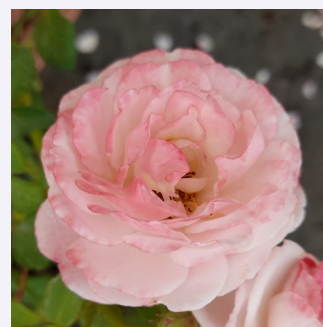

Rosa New Dreams

rosa - strauchrose
150-200 cm
rose mit diskretem duft - fruchtiges aroma -
fruchtiges aroma
Martin Vissers