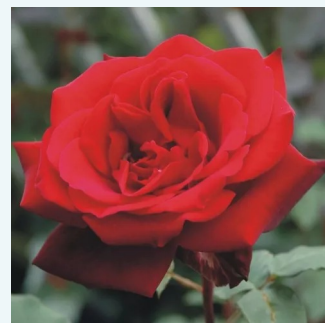

Rosa Mildred Scheel®

dunkelrot - edelrosen - teehybriden
90-100 cm
rose mit intensivem duft - moschusmalvenaroma -
moschusmalvenaroma
Mathias Tantau, Jr.