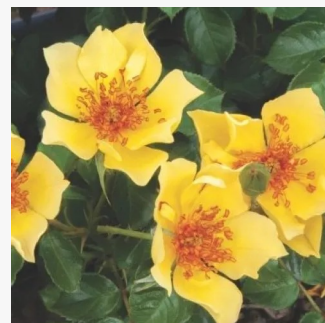

Rosa Ducat™

goldgelb - beetrose floribundarose
40-60 cm
rose mit diskretem duft - damaszener-aroma -
damaszener-aroma
PhenoGeno Roses