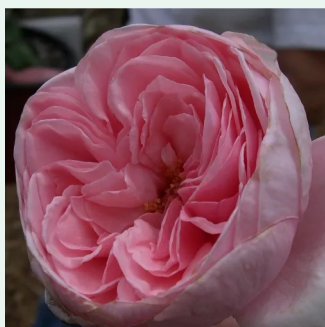

Rosa Daliamy

rosa - climber, kletterrose
200-250 cm
rose mit intensivem duft - zimtaroma - zimtaroma
Davide Dalla Libera

Rosa Dee Dee Bridgewater®

rosa - climber, kletterrose
150-200 cm
rose mit diskretem duft - - - -
Meiland International