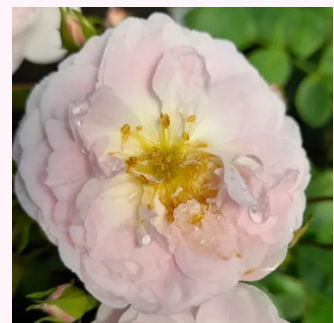

Rosa Dainty White

weiß - rosa farbtön - zwerg - minirose
40-50 cm
rose mit diskretem duft - fliederaroma -
fliederaroma
John Scarman