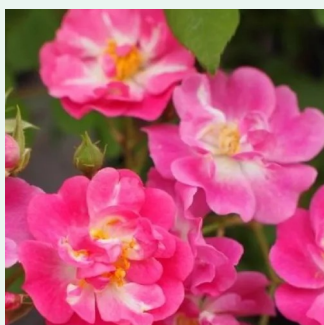

Rosa Petra's Perpetual

rosa - climber, kletterrose
150-300 cm
rose mit diskretem duft - apfelaroma - apfelaroma
John Scarman