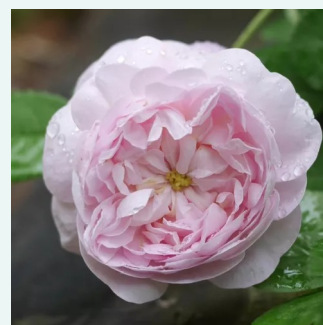

Rosa Crépuscule

pflirsich - historische - noisette-rose
180-400 cm
rose mit intensivem duft - grapefruitaroma -
grapefruitaroma
Francis Dubreuil

Rosa Dainty Bess

hellrosa - historische - teerose
60-130 cm
rose mit diskretem duft - teearoma - teearoma
Wm. E. B. Archer & Daughter

Rosa Duc de Cambridge

violett - rosa farbtön - historische - damaszener-
rose
120-240 cm
rose mit intensivem duft - fruchtiges aroma -
fruchtiges aroma
Jean Laffay

Rosa Duchesse De Montebello

hellrosa - historische - china-rose
100-150 cm
rose mit intensivem duft - teearoma - teearoma
Jean Laffay