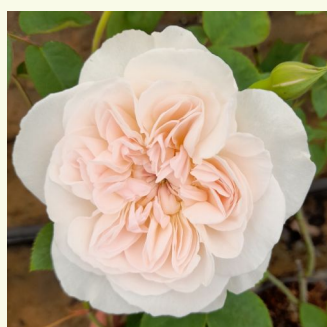

Rosa Dalintore

creme - nostalgische rose
80-100 cm
rose mit mäßigem duft - zentifolienaroma -
zentifolienaroma
Davide Dalla Libera