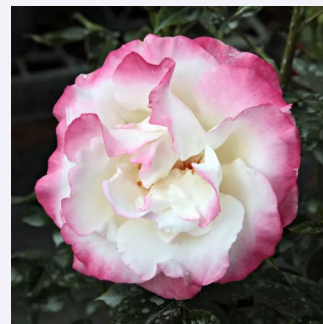

Rosa Lidija Freimane

rosa - strauchrose
150-200 cm
rose mit intensivem duft - - - -
Roberts Abolins

Rosa Lydia®

orange dunkel - strauchrose
180-220 cm
rose mit intensivem duft - süßes aroma - süßes
aroma
Reimer Kordes