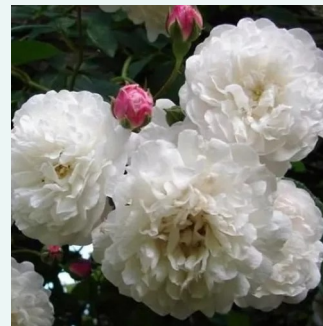

Rosa Félicité et Perpétue

weiß - hellrosa farbtön - historische - rambler,
kletter-, schlingrose
450-610 cm
rose mit intensivem duft - nelkenaroma -
nelkenaroma
Antoine A. Jacques