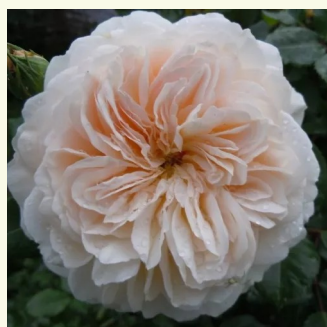

Rosa Claudia Cardinale™

gelb - nostalgische rose
150-250 cm
rose mit intensivem duft - pfirsicharoma -
pfirsicharoma
Dominique Massad

Rosa Courageous

dunkelrot - nostalgische rose
80-120 cm
rose mit intensivem duft - süßes aroma - süßes
aroma
Harkness & Co.

Rosa Crédit Mutuel

magenta - creme außenseite kronblätter -
nostalgische rose
80-100 cm
rose mit diskretem duft - nelkenaroma -
nelkenaroma
Dominique Massad

Rosa Crocus Rose

weiß - englische rose
90-120 cm
rose mit diskretem duft - himbeere-aroma -
himbeere-aroma
David Austin