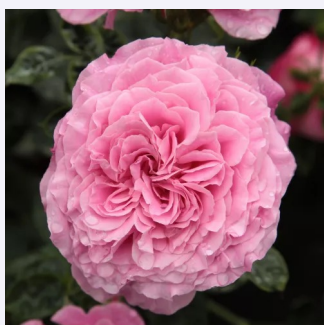

Rosa Szent Erzsébet

rosa - strauchrose
150-200 cm
rose mit diskretem duft - apfelaroma - apfelaroma
Márk Gergely