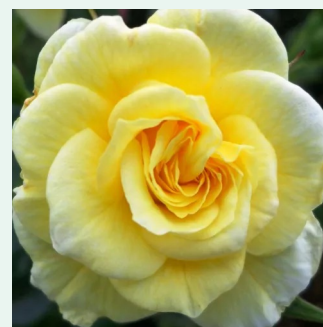

Rosa Summertime

cremegelb - climber, kletterrose
215-245 cm
rose mit diskretem duft - honigaroma -
honigaroma
Christopher H. Warner