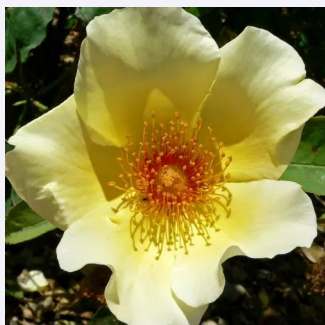

Rosa Golden Wings

hellgelb - wildrose
100-200 cm
rose mit diskretem duft - damaszener-aroma -
damaszener-aroma
Roy E. Shepherd