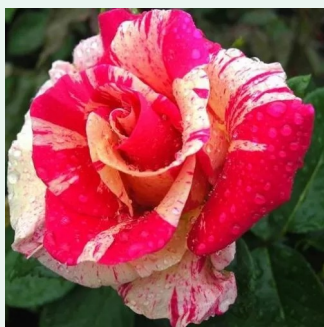

Rosa Wekrosopela

rosa - weiß gestreift - climber, kletterrose
380-420 cm
rose mit diskretem duft - honigaroma -
honigaroma
Tom Carruth