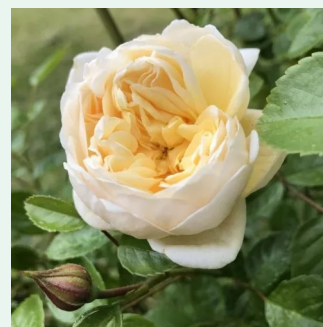

Rosa Perpetually Yours

hellgelb - climber, kletterrose
300-500 cm
rose mit diskretem duft - vanillenaroma -
vanillenaroma
Harkness