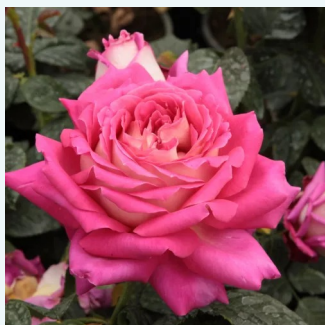

Rosa Tanger™

rosa - creme außenseite kronblätter - edelrosen -
teehybriden
50-150 cm
rose mit diskretem duft - anisaroma - anisaroma
Pedro (Pere) Dot