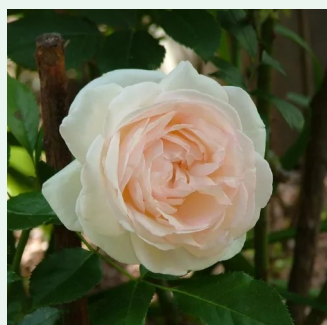

Rosa Palais Royal®

weiß - climber, kletterrose
200-250 cm
rose mit diskretem duft - würziges aroma -
würziges aroma
Alain Meilland