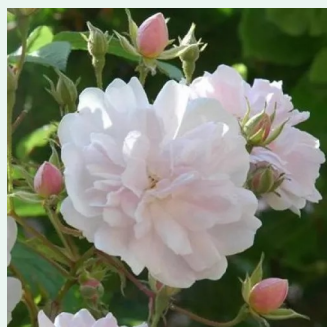

Rosa Paul's Himalayan Musk Rambler

hellrosa - rambler, schlingrose
610-910 cm
rose mit intensivem duft - mangoaroma -
mangoaroma
George Paul, Jr.