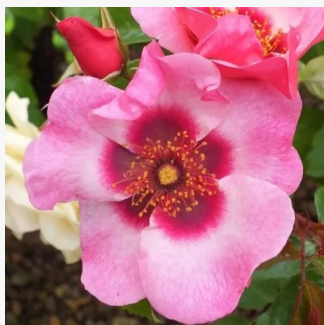

Rosa Bright as a Button

rosa - bordeauxrote innenseite kronblätter -
beetrose floribundarose
95-110 cm
rose mit diskretem duft - violett-aroma - violett-
aroma
Christopher H. Warner