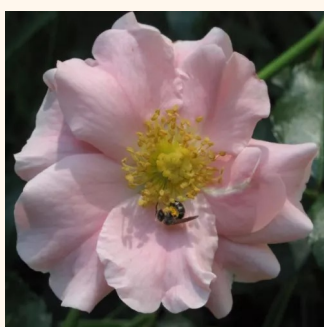

Rosa Satin Haze®

hellrosa - bodendecker rose
30-40 cm
rose ohne duft - -
Christian Evers

Rosa Sommerabend®

dunkelrot - bodendecker rose
30-50 cm
rose ohne duft - -
W. Kordes & Sons

Rosa Sommerwind®

hellrosa - bodendecker rose
60-80 cm
rose mit diskretem duft - süßes aroma - süßes
aroma
Reimer Kordes