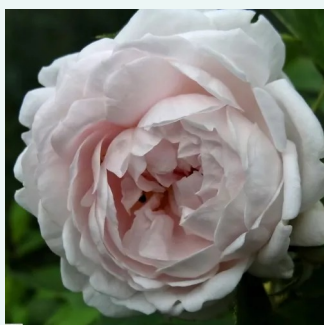

Rosa Alain Blanchard

mauve - historische - rose gallica
100-150 cm
rose mit intensivem duft - damaszener-aroma -
damaszener-aroma
Coquerel

Rosa Albéric Barbier

creme - historische - rambler, kletter-,
schlingrose
450-610 cm
rose mit mäßigem duft - nelkenaroma -
nelkenaroma
Barbier Frères & Compagnie

Rosa Albertine

lachsrosa - historische - rambler, kletter-,
schlingrose
200-600 cm
rose mit diskretem duft - fruchtiges aroma -
fruchtiges aroma
Brent C. Dickerson

Rosa Ambroise Paré

rosa - historische - rose gallica
90-120 cm
rose mit intensivem duft - fruchtiges aroma -
fruchtiges aroma
Jean-Pierre Vibert