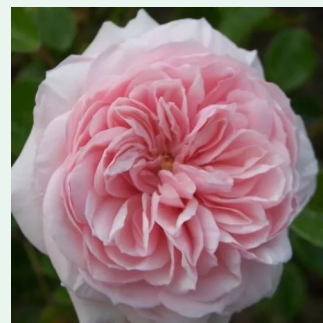

Rosa Auscanary

gelb - climber, kletterrose
300-400 cm
rose mit diskretem duft - zimtaroma - zimtaroma
David Austin

Rosa Ausdrawn

hellrosa - climber, kletterrose
250-400 cm

David Austin

Rosa Autumn Sunset

gelb - orangefarbener farbtön - climber,
kletterrose
150-365 cm
rose mit intensivem duft - nelkenaroma -
nelkenaroma
Malcolm Lowe