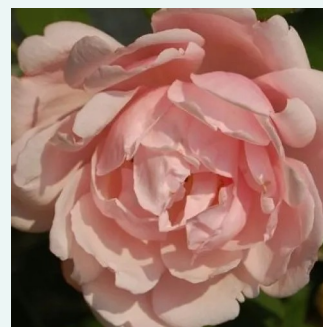

Rosa Albertine

lachsrosa - historische - rambler, kletter-,
schlingrose
200-600 cm
rose mit diskretem duft - fruchtiges aroma -
fruchtiges aroma
Brent C. Dickerson