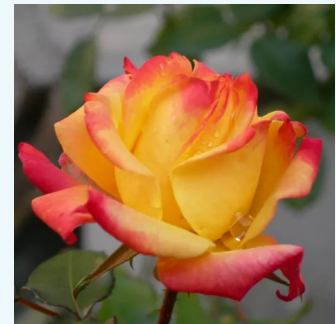

Rosa Piccadilly

rot leuchtend - gelbe außenseite kronblätter -
edelrosen - teehybriden
100-140 cm
rose mit diskretem duft - teearoma - teearoma
Samuel Darragh McGredy IV.