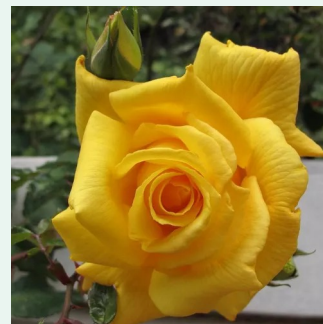

Rosa Royal Gold

goldgelb - climber, kletterrose
280-320 cm
rose mit mäßigem duft - damaszener-aroma -
damaszener-aroma
Dennison Harlow Morey