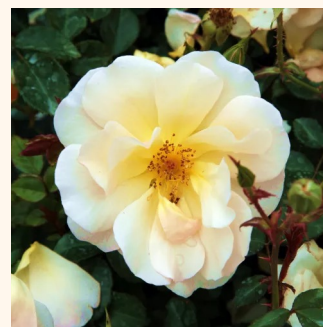

Rosa Pimprenelle™

gelb - bodendecker rose
70-80 cm
rose mit diskretem duft - saures aroma - saures
aroma
Georges Delbard