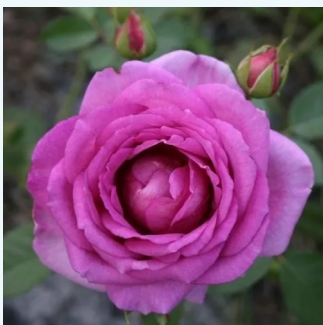

Rosa Village de Saint Yrieix

dunkelrosa - violett farbtou - edelrosen -
teehybriden
60-80 cm
rose mit intensivem duft - apfelaroma -
apfelaroma
Bernard Panozzo