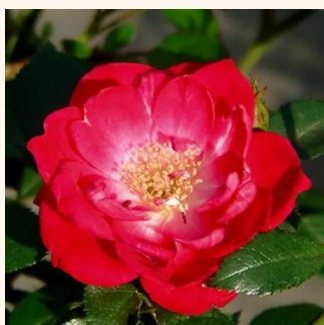

Rosa Fairy Rouge

kirschrot - bodendecker rose
40-80 cm
rose mit diskretem duft - saures aroma - saures
aroma
Ralph S. Moore