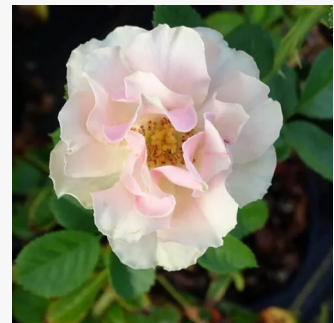

Rosa Greensleeves

-! - beetrose floribundarose
60-80 cm
rose ohne duft - -
Jack L. Harkness