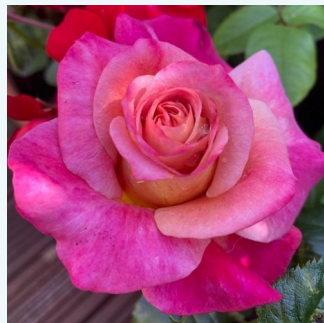

Rosa Eurydome

rosa - gelb - edelrosen - teehybriden
60-80 cm
rose mit mäßigem duft - süßes aroma - süßes
aroma
Bernard Panozzo