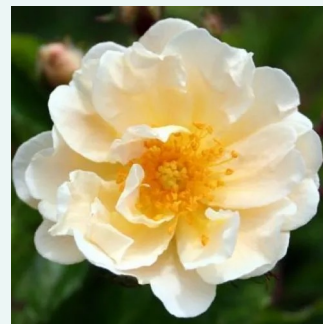

Rosa Goldfinch

cremeweiß - historische - alte gartenrose
50-100 cm
rose mit diskretem duft - fruchtiges aroma -
fruchtiges aroma
George Paul, Jr.