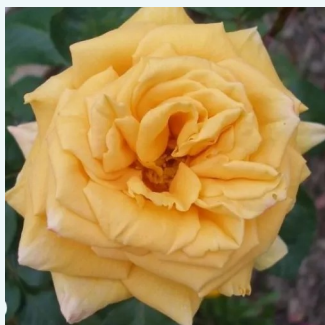

Rosa Renaissance de Fléchère

gelb - edelrosen - teehybriden
90-100 cm
rose mit diskretem duft - anisaroma - anisaroma
Fabien Ducher