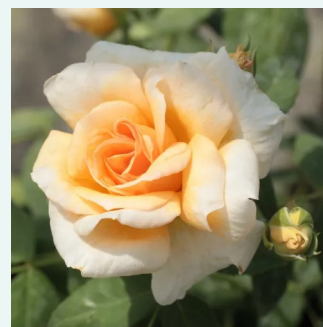

Rosa Crépuscule

pflirsich - historische - noisette-rose
180-400 cm
rose mit intensivem duft - grapefruitaroma -
grapefruitaroma
Francis Dubreuil