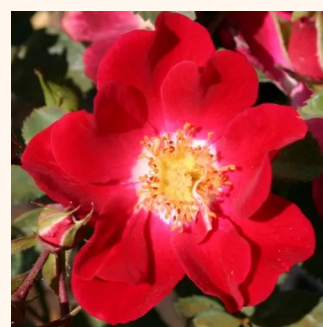

Rosa Satin Haze®

hellrosa - bodendecker rose
30-40 cm
rose ohne duft - -
Christian Evers

Rosa Sommerabend®

dunkelrot - bodendecker rose
30-50 cm
rose ohne duft - -
W. Kordes & Sons

Rosa Sommerwind®

hellrosa - bodendecker rose
60-80 cm
rose mit diskretem duft - süßes aroma - süßes
aroma
Reimer Kordes