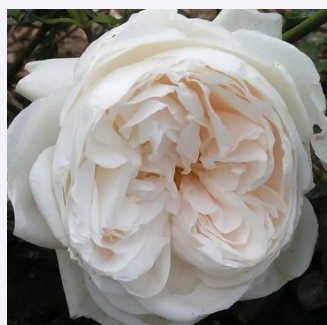

Rosa Summer Memories®

cremeweiß - strauchrose
80-200 cm
rose mit diskretem duft - nelkenaroma -
nelkenaroma
Tim Hermann Kordes