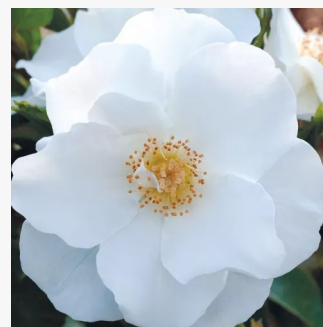

Rosa Milly™

reinweiß - beetrose polyantha
40-50 cm
rose mit diskretem duft - violett-aroma - violett-
aroma
PhenoGeno Roses