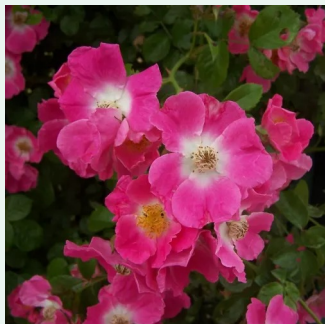

Rosa American Pillar

rosa - weiße innenseite kronblätter - rambler,
schlingrose
350-700 cm
rose ohne duft - -
Dr. Walter Van Fleet