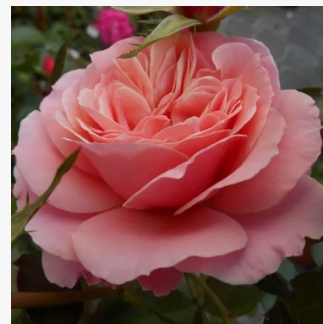

Rosa Botticelli®

rosa - pfirsich farbtou - beetrose floribundarose
70-80 cm
rose ohne duft - -
Meilland International