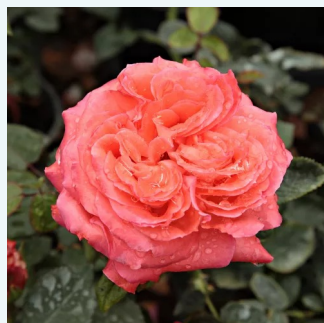

Rosa Queen of Roses®

dunkelrot - buttermgelbe außenseite kronblätter -
edelrosen - teehybriden
130-170 cm
rose mit mäßigem duft - anisaroma - anisaroma
Reimer Kordes