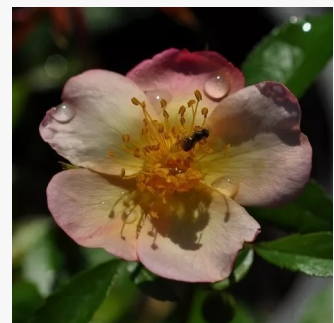

Rosa Plaisanterie

rosa - gelb - beetrose floribundarose
150-200 cm
rose ohne duft - -
Louis Lens