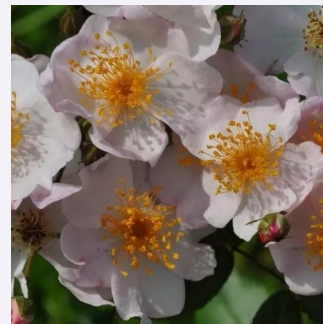

Rosa Lenadbial

weiß - rosa farbtone - strauchrose
90-120 cm
rose mit intensivem duft - - - -
Louis Lens