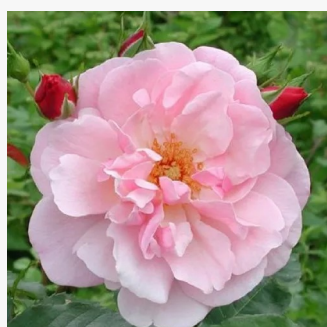

Rosa Märchenland®

hellrosa - beetrose floribundarose
80-150 cm
rose mit mäßigem duft - apfelaroma - apfelaroma
Mathias Tantau, Jr.