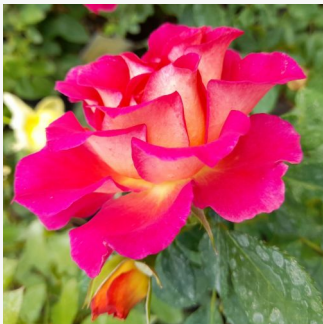

Rosa Barire®

rosa - hellgelbe außenseite kronblätter - beetrose
floribundarose
70-90 cm
rose mit intensivem duft - grapefruitaroma -
grapefruitaroma
Vittorio Barni