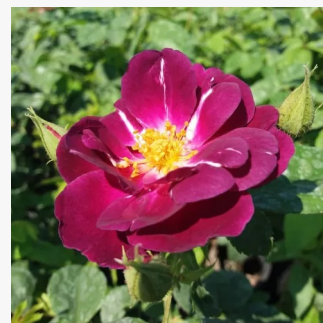

Rosa Forever Royal™

violett - beetrose floribundarose
90-100 cm
rose mit diskretem duft - zimtaroma - zimtaroma
Frank R. Cowlishaw