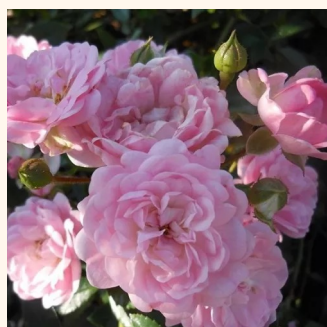

Rosa The Fairy

hellrosa - bodendecker rose
50-90 cm
rose ohne duft - -
Bentall, Ann