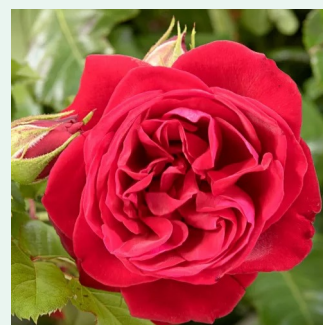

Rosa Cumberland

dunkelrot - climber, kletterrose
300-400 cm
rose mit diskretem duft - apfelaroma - apfelaroma
Harkness