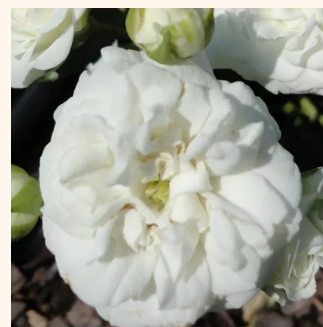

Rosa Icy Drift®

weiß - bodendecker rose
30-40 cm
rose ohne duft - -
Alain Meilland