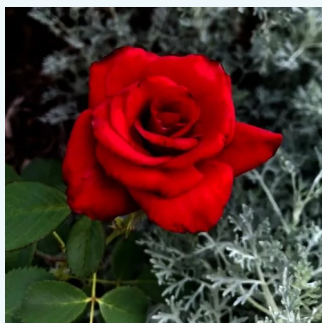

Rosa Kardinal

dunkelrot - edelrosen - teehybriden
80-100 cm
rose mit mäßigem duft - - -
Max Krause