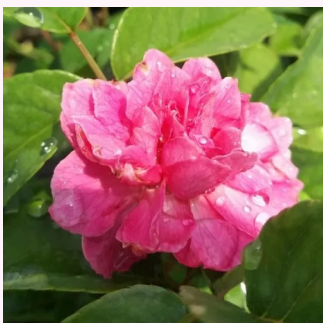

Rosa Bajor Gizi

rosa - zwerg - minirose
30-40 cm
rose mit mäßigem duft - moschusmalve-aroma -
moschusmalve-aroma
Márk Gergely