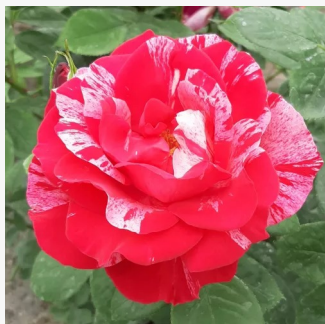

Rosa Delstrobla

rosa - weiß gestreift - beetrose floribundarose
80-100 cm
rose mit diskretem duft - zentifolienaroma -
zentifolienaroma
Georges Delbard