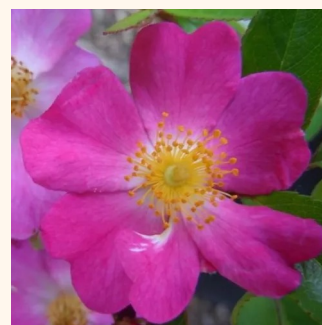

Rosa Fil des Saisons®

dunkelrosa - bodendecker rose
30-50 cm
rose mit diskretem duft - zitronenaroma -
zitronenaroma
Ann Velle Boudolf