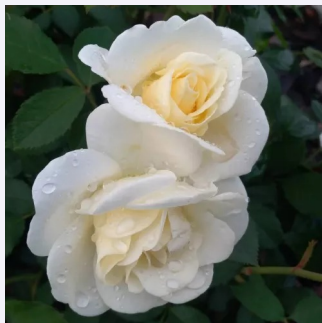

Rosa Château de Munsbach

cremeweiß - strauchrose
120-150 cm
rose mit diskretem duft - - - -
Ann Velle Boudolf, Rudy Velle