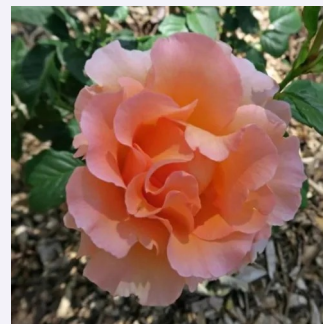

Rosa Ilmenau

dunkelrot - strauchrose
100-120 cm
rose mit diskretem duft - - -
Karl Hetzel

Rosa Interlav

rosa - strauchrose
120-240 cm
rose ohne duft - -
-

Rosa Jean de Luxembourg, roi de Bohême

rosa - strauchrose
120-150 cm
rose mit intensivem duft - - -
Fabien Ducher