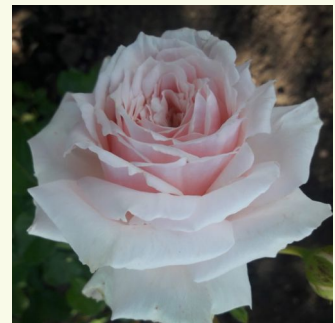

Rosa Shioli

hellrosa - nostalgische rose
80-100 cm
rose mit intensivem duft - honigaroma -
honigaroma
-