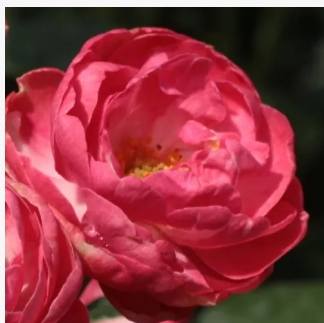

Rosa Dick Koster™

dunkelrosa - beetrose polyantha
30-70 cm
rose mit diskretem duft - moschusmalvenaroma -
moschusmalvenaroma
D.A. Koster