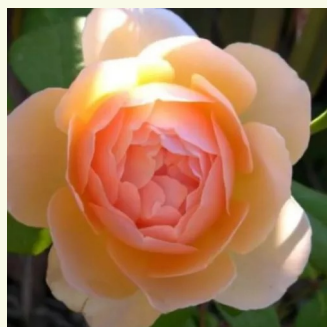

Rosa Ausblush

hellrosa - englische rose
120-130 cm
rose mit intensivem duft - moschusmalvenaroma -
moschusmalvenaroma
David Austin

Rosa Ausbord

rosa - englische rose
100-180 cm
rose mit intensivem duft - moschusmalvenaroma -
moschusmalvenaroma
David Austin

Rosa Ausclub

hellrosa - englische rose
75-180 cm
rose mit diskretem duft - pfirsicharoma -
pfirsicharoma
David Austin

Rosa Ausglisten

rosa - englische rose
90-150 cm
rose mit diskretem duft - nelkenaroma -
nelkenaroma
David Austin

Rosa Ausgold

dunkelgelb - englische rose
120-150 cm
rose mit intensivem duft - honigaroma -
honigaroma
David Austin

Rosa Ausgrab

hellrosa - englische rose
80-120 cm
rose mit mäßigem duft - zentifolienaroma -
zentifolienaroma
David Austin