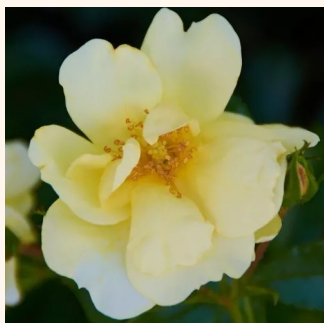

Rosa Celina

gelb - bodendecker rose
60-80 cm
rose mit diskretem duft - moschusmalvenaroma -
moschusmalvenaroma
Werner Noack