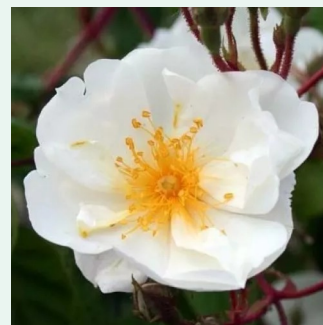

Rosa Bobbie James

cremeweiß - rambler, schlingrose
250-700 cm
rose mit intensivem duft - apfelaroma -
apfelaroma
Sunningdale Nursery