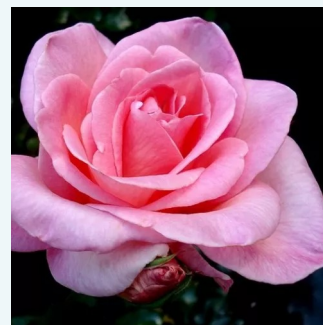

Rosa Tanydal

rosa - edelrosen - teehybriden
90-120 cm
rose mit intensivem duft - honigaroma -
honigaroma
Hans Jürgen Evers