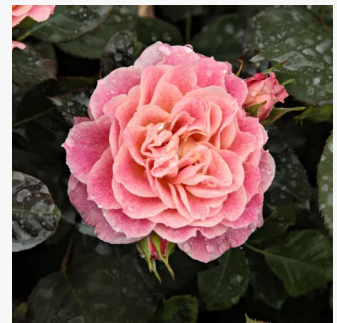

Rosa Mevrouw Nathalie Nypels

rosa - beetrose floribundarose
50-90 cm
rose mit diskretem duft - zentifolienaroma -
zentifolienaroma
Mathias Leenders

Rosa Michelle Bedrossian™

rot leuchtend - gelbe außenseite kronblätter -
beetrose grandiflora - floribundarose
90-120 cm
rose ohne duft - -
Dominique Massad