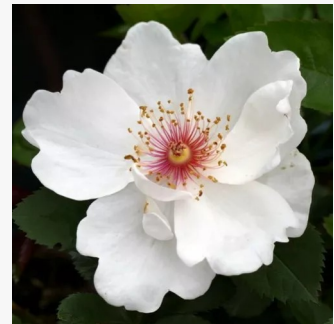

Rosa Isidora™

goldgelb - beetrose floribundarose
50-70 cm
rose mit diskretem duft - grapefruitaroma -
grapefruitaroma
PhenoGeno Roses

Rosa Jacky's Favorite

rosa - beetrose floribundarose
80-120 cm
rose mit diskretem duft - - -
RVS Rijksstation voor Sierplantenteelt