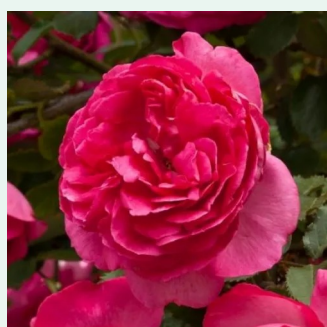

Rosa Cyclamen Pierre de Ronsard®

dunkelrosa - creme außenseite kronblätter -
climber, kletterrose
300-320 cm
rose mit diskretem duft - vanilliaroma -
vanilliaroma
Reg Tomerlin