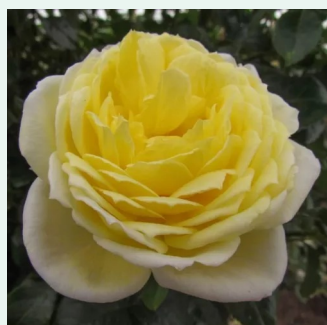

Rosa Perennial Blue™

violett - weiß - rambler, schlingrose
200-300 cm
rose mit diskretem duft - zimtaroma - zimtaroma
Bernard F. Mehring

Rosa Perpetually Yours

hellgelb - climber, kletterrose
300-500 cm
rose mit diskretem duft - vanillenaroma -
vanillenaroma
Harkness