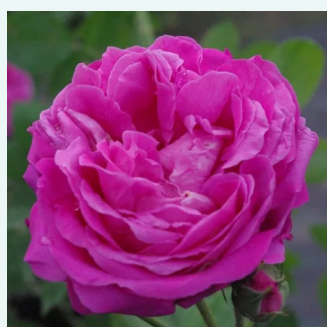

Rosa Duchesse de Rohan

rosa - violett farbtön - historische - portland-rose
150-180 cm
rose mit diskretem duft - zimtaroma - zimtaroma
Louis Lévêque & Fils