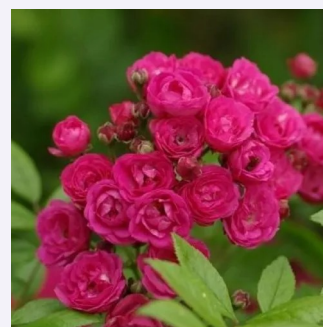

Rosa Dinky®

dunkelrosa - magenta farbon - strauchrose
90-120 cm
rose mit diskretem duft - zitronenaroma -
zitronenaroma
Ann Velle Boudolf

Rosa Eddie's Jewel

rot - wildrose
200-300 cm
rose ohne duft - -
J.H. Eddie