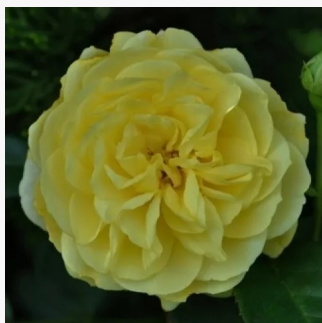

Rosa Havobog

gelb - beetrose floribundarose
60-80 cm
- - - -
Verschuren & Zonen