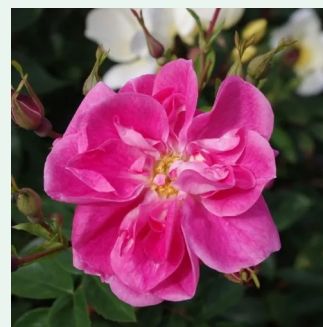

Rosa William Baffin

rosa - climber, kletterrose
200-300 cm
rose mit diskretem duft - - -
Dr. Felicitas Svejda

Rosa Zebrina™

blutrot - climber, kletterrose
280-320 cm
rose mit diskretem duft - violett-aroma - violett-
aroma
-