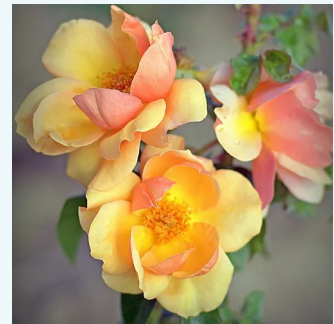

Rosa Prof. Kownas

orange - rosa farbtou - edelrosen - teehybriden
90-120 cm
rose mit diskretem duft - - - -
-