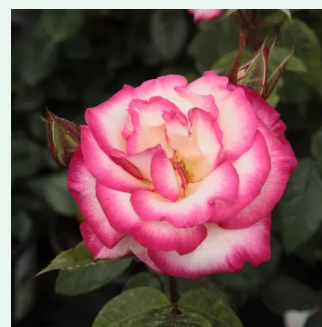

Rosa Harlekin®

weiß - rosa blütenrand - climber, kletterrose
280-320 cm
rose mit mäßigem duft - moschusmalvenaroma -
moschusmalvenaroma
Reimer Kordes