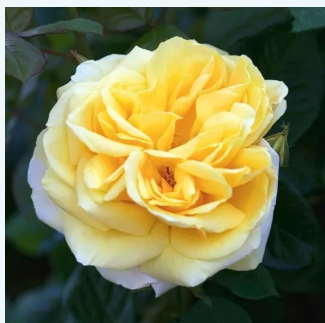

Rosa Michelangelo®

gelb - edelrosen - teehybriden
120-130 cm
rose mit mäßigem duft - moschusmalvenaroma -
moschusmalvenaroma
Alain Meilland