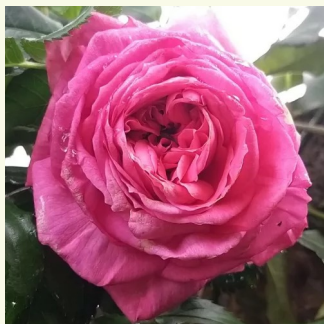

Rosa Pink Goldfluss

rosa - nostalgische rose
80-100 cm
rose mit intensivem duft - süßes aroma - süßes
aroma
Márk Gergely