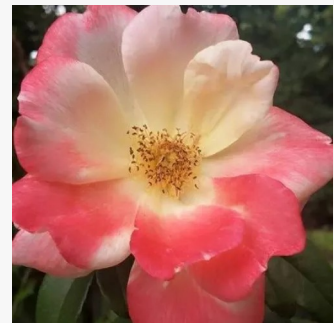

Rosa Roseromantic®

creme - rosa blütenrand - beetrose
floribundarose
60-90 cm
rose ohne duft - -
W. Kordes' Söhne®