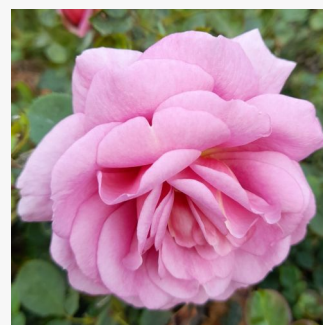

Rosa Mamiethalène

rosa - violett farbton - beetrose floribundarose
80-100 cm
rose mit diskretem duft - - -
Dominique Massad