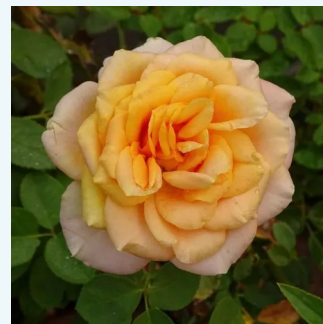

Rosa Rémy Martin®

orange - edelrosen - teehybriden
90-100 cm
rose mit mäßigem duft - teearoma - teearoma
Rene Royon