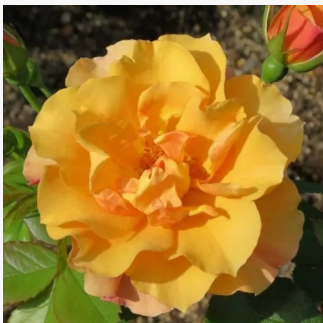

Rosa Tequila® II

orange - beetrose floribundarose
100-150 cm
rose ohne duft - -
Alain Meilland