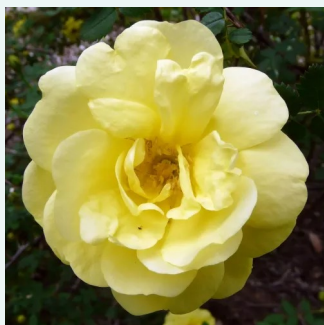

Rosa Rosa Harisonii

hellgelb - historische - alte gartenrose
90-300 cm
rose mit diskretem duft - zitronenaroma -
zitronenaroma
George Folliot Harison