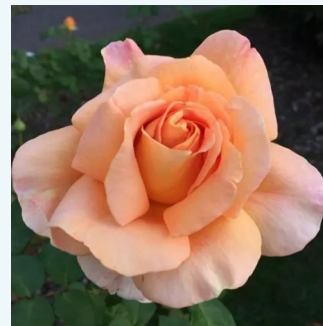

Rosa Apricot Silk

orange hell - rosa farbtön - edelrosen -
teehybriden
60-130 cm
rose mit mäßigem duft - pfirsicharoma -
pfirsicharoma
Charles Walter Gregory