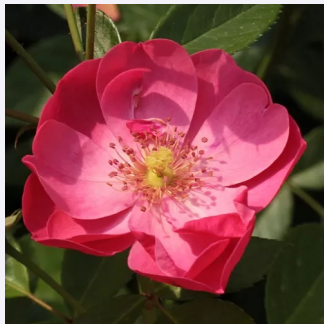

Rosa Angela®

rosa - strauchrose
100-150 cm
rose mit intensivem duft - zimtaroma - zimtaroma
Reimer Kordes