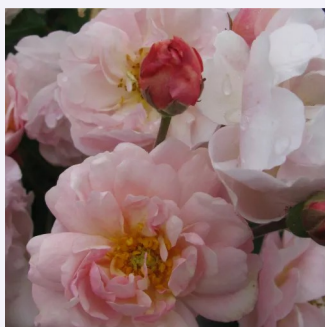

Rosa Cocktail®

dunkelrot leuchtend - gelbe innenseite kronblätter
- strauchrose
280-320 cm
rose mit mäßigem duft - violett-aroma - violett-
aroma
Francis Meiland

Rosa Cornelia

rosa - strauchrose
150-300 cm
rose mit diskretem duft - maiglöckchenaroma -
maiglöckchenaroma
Rev. Joseph Hardwick Pemberton