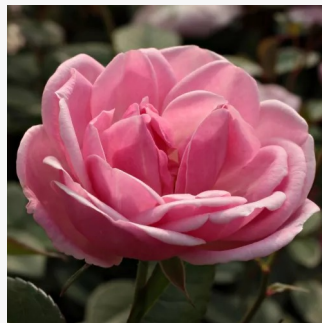

Rosa Mevrouw Nathalie Nypels

rosa - beetrose floribundarose
50-90 cm
rose mit diskretem duft - zentifolienaroma -
zentifolienaroma
Mathias Leenders