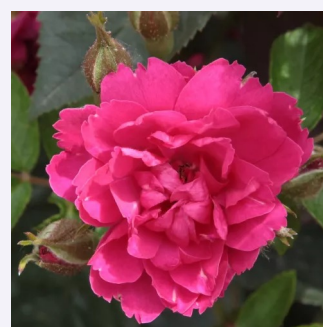

Rosa Pink Grootendorst

rosa - strauchrose
120-180 cm
rose mit diskretem duft - zimtaroma - zimtaroma
F.J. Grootendorst