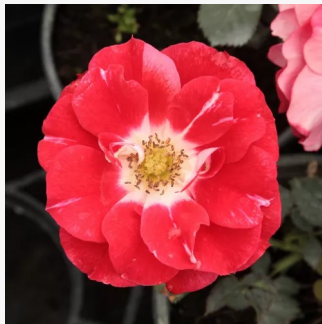

Rosa Phoenix®

orange - rosa farbtou - beetrose floribundarose
60-70 cm
rose ohne duft - -
W. Kordes & Sons

Rosa Picasso™

hellrot - weiÙe innenseite kronblät - beetrose
floribundarose
60-75 cm
rose ohne duft - -
Samuel Darragh McGredy IV.