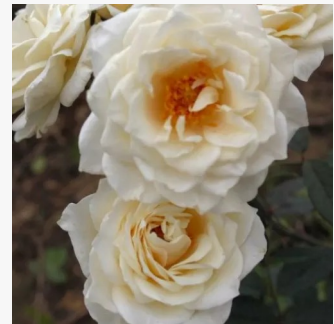

Rosa Organdie

cremegelb - beetrose floribundarose
100-120 cm
rose mit intensivem duft - zentifolienaroma -
zentifolienaroma
John Scarman