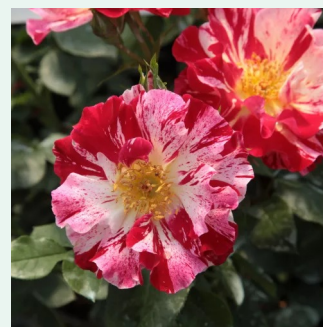

Rosa Fourth of July™

rot - weiß gestreift - climber, kletterrose
100-400 cm
rose mit diskretem duft - saures aroma - saures
aroma
Tom Carruth