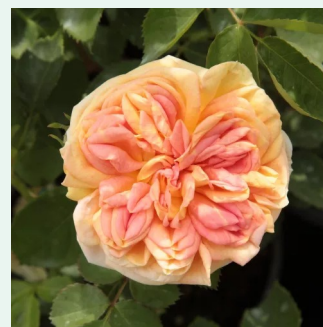

Rosa Alchymist®

orange -rosa farbton - rambler, schlingrose
180-400 cm
rose mit diskretem duft - maiglöckchenaroma -
maiglöckchenaroma
Reimer Kordes