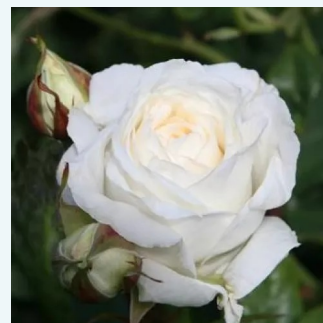

Rosa Claus Dalby™

weiß - edelrosen - teehybriden
90-100 cm
rose mit intensivem duft - saures aroma - saures
aroma
Mogens Nyegaard Olesen