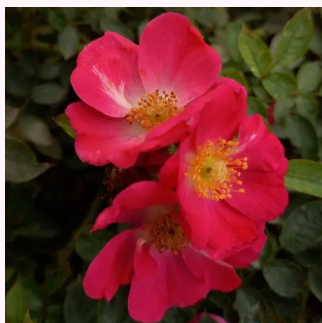

Rosa Bay™

rosa - zwerg - minirose
20-40 cm
rose ohne duft - -
Mogens Nyegaard Olesen