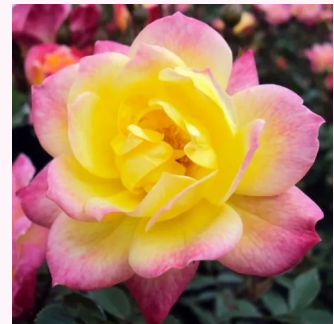

Rosa Baby Masquerade®

gelb - rosa blütenrand - zwerg - minirose
20-40 cm
rose ohne duft - -
Mathias Tantau, Jr.