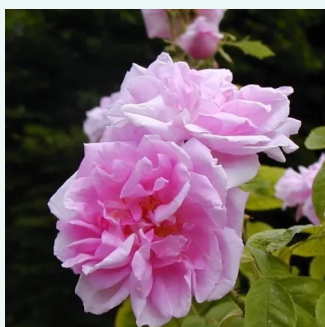

Rosa Quatre Saisons®

hellrosa - historische - damaszener-rose
120-150 cm
rose mit intensivem duft - erdbeerenaroma -
erdbeerenaroma
Ismeretlen