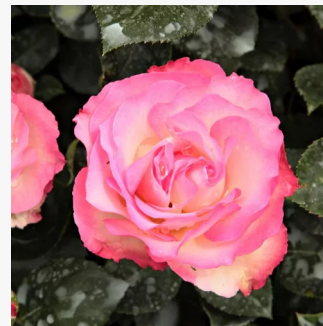

Rosa Bordure Rose™

weiß - rosa blütenrand - beetrose floribundarose
80-90 cm
rose mit diskretem duft - zimtaroma - zimtaroma
Georges Delbard