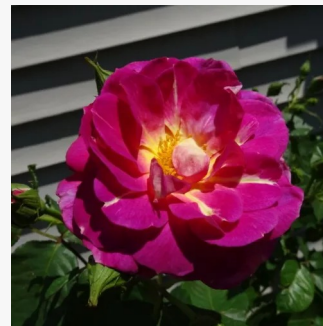

Rosa Wekstephitsu

dunkelrosa - beetrose grandiflora -
floribundarose
90-150 cm
rose mit intensivem duft - pfirsicharoma -
pfirsicharoma
Tom Carruth