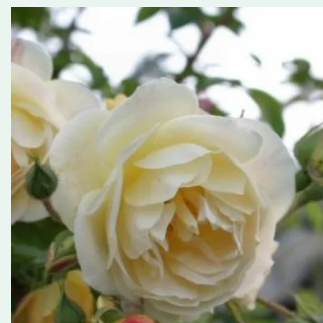

Rosa Scarman's Golden Rambler

gelb - rambler, schlingrose
250-600 cm
rose mit mäßigem duft - pfirsicharoma -
pfirsicharoma
John Scarman