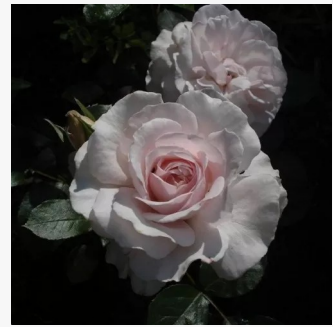

Rosa Constance Finn

hellrosa - beetrose floribundarose
60-90 cm
rose mit diskretem duft - - -
Harkness