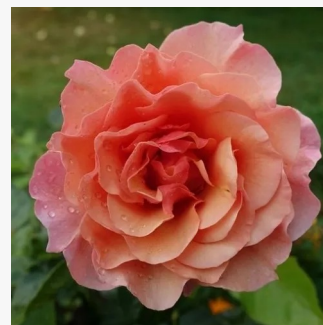

Rosa Women's Choice

orange - beetrose floribundarose
60-90 cm
rose mit diskretem duft - saures aroma - saures
aroma
Martin Vissers