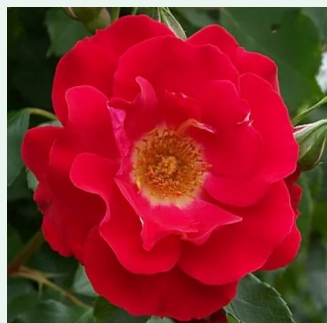

Rosa Evepro

dunkelrot - helle außenseite kronblätter - climber,
kletterrose
250-300 cm
rose ohne duft - -
André Eve