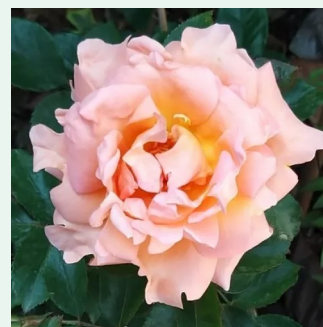

Rosa Belle de Londres

lachsrosa - climber, kletterrose
150-350 cm
rose mit intensivem duft - - - -
Jack L. Harkness