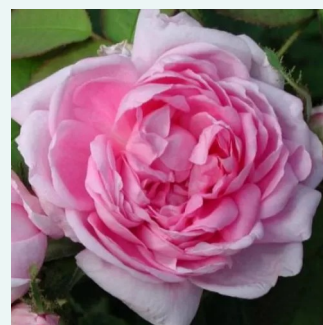

Rosa Madame Moreau

dunkelrot - weiß gestreift - historische -
moosrose
100-120 cm
rose mit intensivem duft - damaszener-aroma -
damaszener-aroma
Robert and Moreau

Rosa Madame Plantier

cremeweiß - historische - alba-rose
150-360 cm
rose mit intensivem duft - apfelaroma -
apfelaroma
Plantier