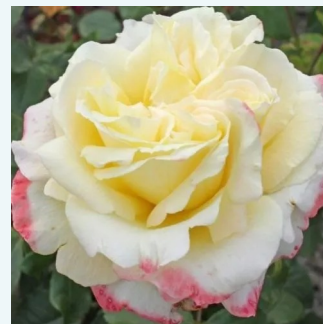

Rosa Athena®

creme - rosa blütenrand - edelrosen -
teehybriden
60-70 cm
rose mit intensivem duft - apfelaroma -
apfelaroma
W. Kordes & Sons