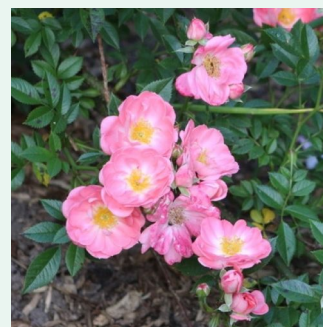

Rosa Kalyke

lachsrosa - climber, kletterrose
120-150 cm
rose mit mäßigem duft - - -
Seizo Suzuki