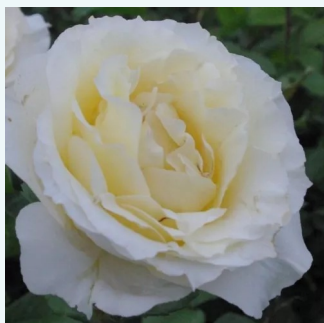

Rosa Iris Honey

butterweiß - edelrosen - teehybriden
100-120 cm
rose mit diskretem duft - maiglöckchenaroma -
maiglöckchenaroma
-