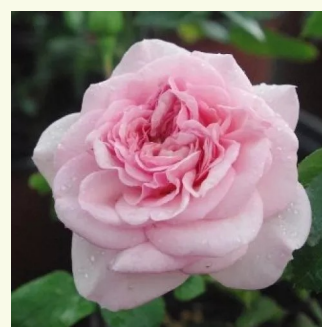

Rosa Diadal™

hellrosa - nostalgische rose
100-150 cm
rose mit diskretem duft - apfelaroma - apfelaroma
-