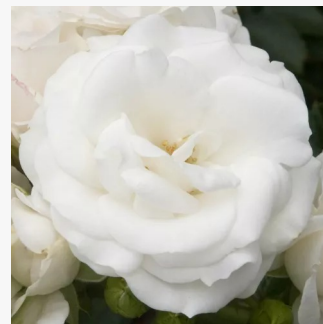

Rosa White Magic™

cremeweiß - beetrose floribundarose
80-100 cm
rose mit diskretem duft - zimtaroma - zimtaroma
William A. Warriner