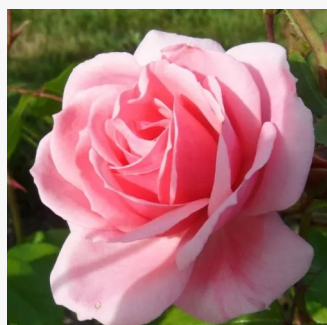

Rosa Milrose

rosa - beetrose floribundarose
60-80 cm
rose mit diskretem duft - saures aroma - saures
aroma
Georges Delbard, Andre Chabert