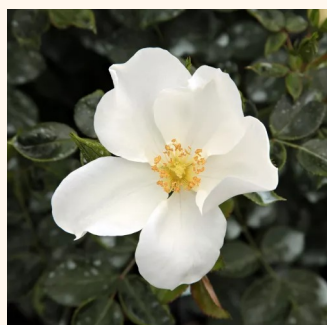

Rosa Diamant®

weiß - bodendecker rose
60-90 cm
rose ohne duft - -
Wilhelm Kordes III.

Rosa Easy Cover®

hellrosa - bodendecker rose
20-40 cm
rose ohne duft - -
L. Pernille Olesen

Rosa Enceladus

dunkelrot - bodendecker rose
60-70 cm
rose ohne duft - -
Discovered by - pharmaROSA®