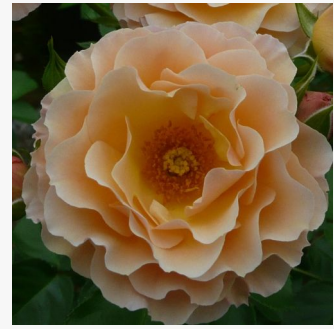

Rosa Rebecca Mary

pflirsich - beetrose floribundarose
60-90 cm
rose mit diskretem duft - - -
Colin Dickson