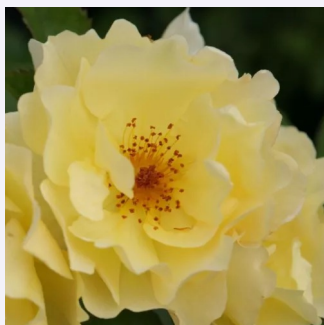

Rosa Goldspatz®

hellgelb - strauchrose
120-200 cm
rose ohne duft - -
W. Kordes' Söhne®