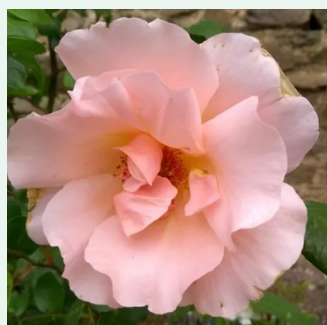

Rosa Coraline

rosa - pfirsich farbtön - climber, kletterrose
250-300 cm
rose mit diskretem duft - - - -
André Eve