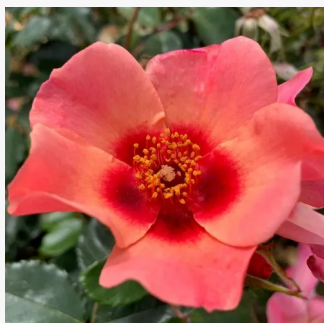

Rosa For Your Eyes Only

lachsrosa - dunkle innenseite kronblätter -
beetrose floribundarose
70-90 cm
rose mit diskretem duft - fruchtiges aroma -
fruchtiges aroma
Christopher H. Warner