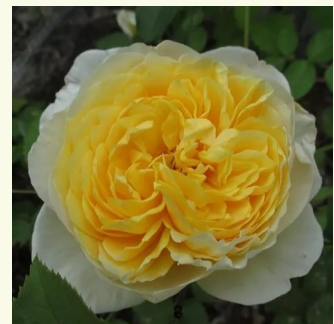

Rosa Charlotte

gelb - englische rose
90-185 cm
rose mit diskretem duft - nelkenaroma -
nelkenaroma
David Austin