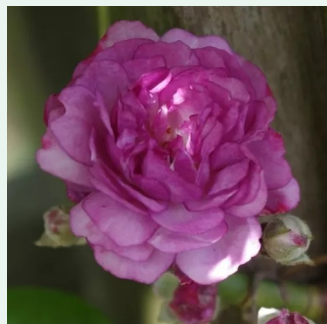

Rosa Rosarium Uetersen®

dunkelrosa - climber, kletterrose
330-370 cm
rose mit mäßigem duft - apfelaroma - apfelaroma
Reimer Kordes

Rosa Rose de Tolbiac®

hellrosa - climber, kletterrose
200-300 cm
rose ohne duft - -
Tim Hermann Kordes