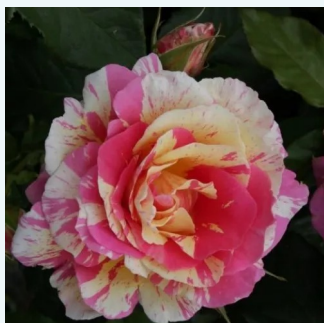

Rosa Claude Monet™

dunkelrot - gelb gestreift - edelrosen -
teehybriden
90-100 cm
rose mit diskretem duft - zimtaroma - zimtaroma
Jack E. Christensen