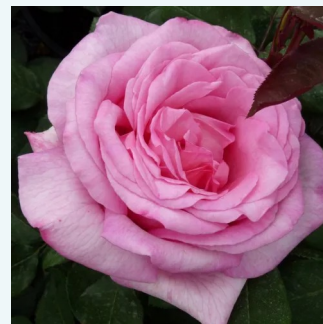

Rosa Sweet Parole®

hellrosa - edelrosen - teehybriden
80-100 cm
rose mit intensivem duft - tearoma - tearoma
Cants of Colchester