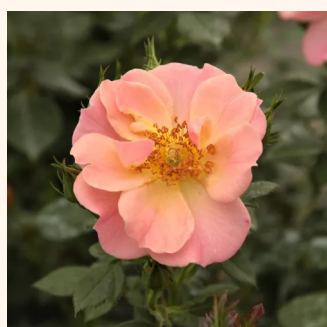

Rosa Rift™

pflirsich - bodendecker rose
40-60 cm
rose mit mäßigem duft - aprikosenaroma -
aprikosenaroma
Mogens Nyegaard Olesen