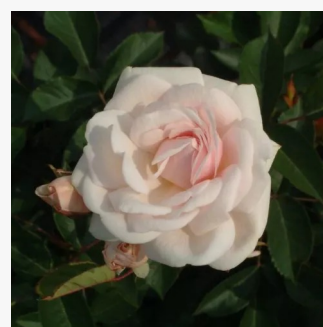

Rosa Marie Pavié

weiß - beetrose polyantha
60-90 cm
rose mit diskretem duft - aprikosenaroma -
aprikosenaroma
Alphonse Alégatière