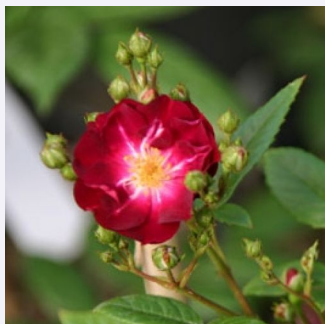

Rosa Ilmenau

dunkelrot - strauchrose
100-120 cm
rose mit diskretem duft - - -
Karl Hetzel