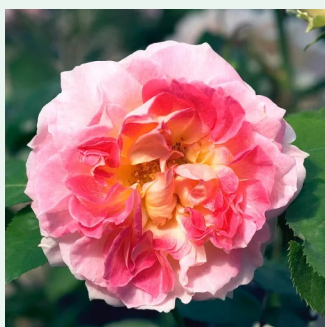

Rosa César

rosa - climber, kletterrose
300-500 cm
rose mit diskretem duft - anisaroma - anisaroma
Meilland International