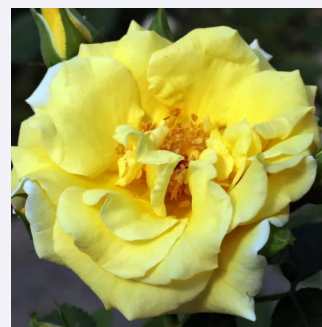

Rosa Skóciai Szent Margit

goldgelb - strauchrose
100-140 cm
rose mit diskretem duft - saures aroma - saures
aroma
Márk Gergely