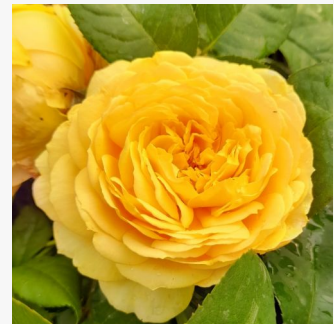

Rosa My Dad

gelb - beetrose floribundarose
80-90 cm
rose mit diskretem duft - moschusmalve-aroma -
moschusmalve-aroma
Bob Matthews