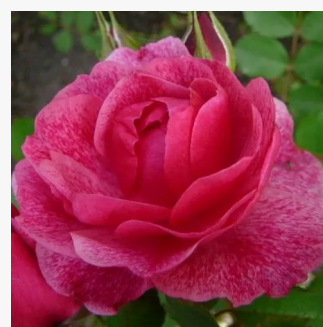

Rosa Morden Ruby™

rosa - beetrose floribundarose
90-120 cm
rose mit diskretem duft - fruchtiges aroma -
fruchtiges aroma
Henry H. Marshall