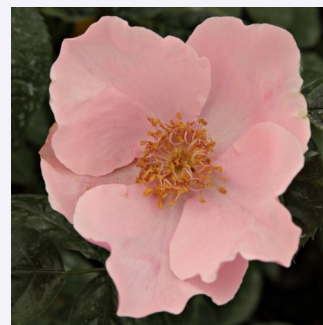

Rosa Fáy Aladár

rosa - orange farbon - strauchrose
100-120 cm
rose ohne duft - -
Márk Gergely