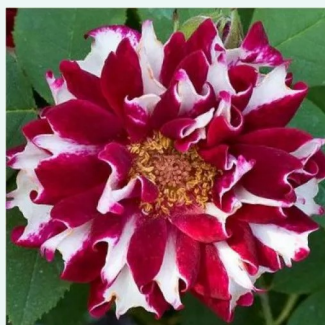

Rosa Président de Sèze

rosa - historische - rose gallica
120-150 cm
rose mit diskretem duft - mangoaroma -
mangoaroma
Mme. Hébert

Rosa Quatre Saisons®

hellrosa - historische - damaszener-rose
120-150 cm
rose mit intensivem duft - erdbeerenaroma -
erdbeerenaroma
Ismeretlen

Rosa Queen of Bourbons

rosa - historische - bourbon-rose
180-400 cm
rose mit intensivem duft - vanillnaroma -
vanillnaroma
Mauget

Rosa Reine des Violettes

violett dunkel - historische - hybridrose perpetual
120-240 cm
rose mit intensivem duft - erdbeerenaroma -
erdbeerenaroma
Mille-Mallet