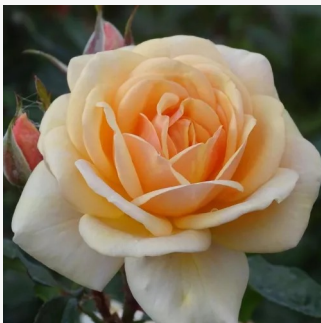

Rosa Sweet Honey®

honiggelb - pfirsich farbtön - beetrose
floribundarose
90-120 cm
rose mit diskretem duft - apfelaroma - apfelaroma
W. Kordes & Sons