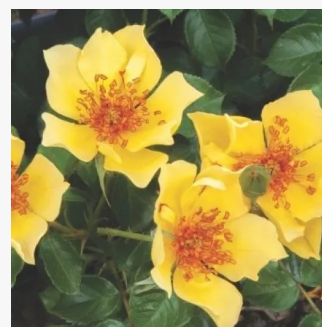

Rosa Ducat™

giallo - Rose Polyanthe
40-60 cm
rosa del profumo discreto - 0
PhenoGeno Roses