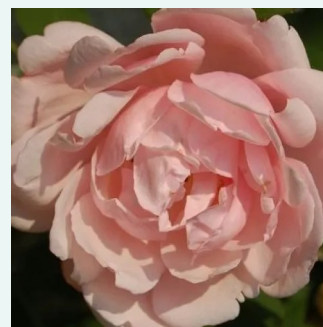

rosa - Rose Nostalgiche
90-120 cm
rosa del profumo discreto - -
Dominique Massad

Rosa Alain Blanchard

rosa - Rose Galliche
100-150 cm
rosa intensamente profumata - 0
Coquerel

Rosa Albéric Barbier

bianca - Rose Antiche - Rose Rampicanti
rambler
450-610 cm
rosa mediamente profumata - 0
Barbier Frères & Compagnie