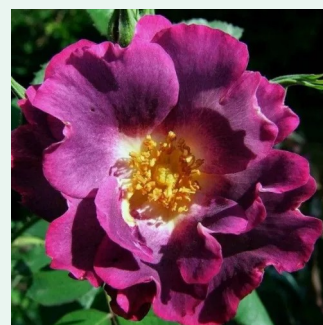

Rosa Pink Cloud

rosa - Rose Climber
185-245 cm
rosa mediamente profumata - 0
Boerner - Jackson & Perkins

Rosa Princess Sibilla de Luxembourg™

porpora - Rose Climber
300-400 cm
rosa del profumo discreto - 0
Pierre Orard