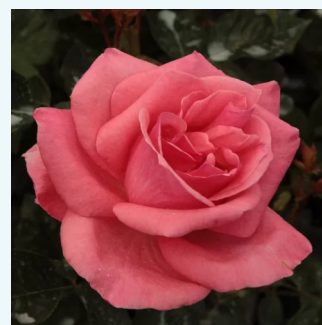

Rosa Sebastian Kneipp®

bianco - rosa - Rose Ibridi di Tea
80-120 cm
rosa intensamente profumata - 0
W. Kordes & Sons

Rosa Sebastian Schultheis

rosa - Rose Ibridi di Tea
100-150 cm
rosa del profumo discreto - -
Heinrich Schultheis