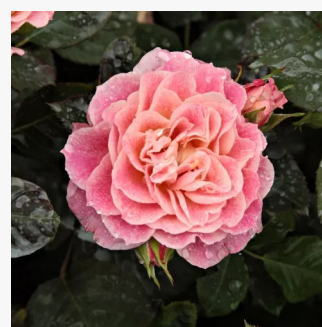

Rosa Michelle Bedrossian™

rosso - giallo - Rose Grandiflora - Floribunda
90-120 cm
rosa non profumata - 0
Dominique Massad

Rose per aiuole (Polyanthe - Floribunde)

Rosa Milano®

rosso - Rose Polyanthe
60-70 cm
rosa mediamente profumata - 0
Tim Hermann Kordes