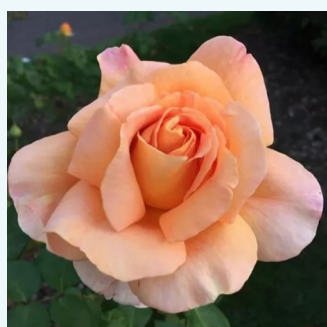

Rosa Anika™

giallo - Rose Ibridi di Tea
90-100 cm
rosa non profumata - -
Haschke, Pflanzen-Kontor

Rosa Annapurna™

bianca - Rose Ibridi di Tea
60-80 cm
rosa intensamente profumata - -
Francois Dorieux II.

Rosa Anne Marie Trechslin™

rosa - Rose Ibridi di Tea
80-120 cm
rosa intensamente profumata - 0
Meiland International

Rosa Anniversary Waltz™

bianca - Rose Ibridi di Tea
75-90 cm
rosa intensamente profumata - profumo dolce
Ronnie Rawlins