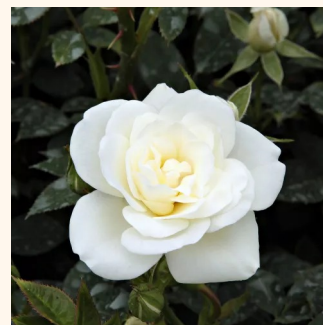

Rosa Kent Cover®

bianca - Tappezzanti
40-80 cm
rosa mediamente profumata - profumo di rosa
selvatica
L. Pernille Olesen, Mogens Nyegaard Olesen