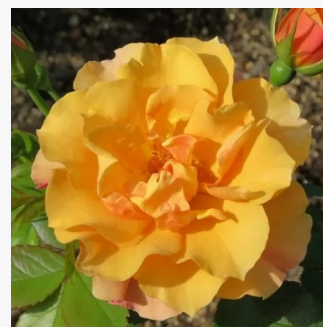

Rose per aiuole (Polyanthe - Floribunde)

Rosa Tanelaignib

bianco - rosa - Rose Polyanthe
30-50 cm
rosa del profumo discreto - 0
Hans Jürgen Evers

Rosa Tara™

arancia - Rose Polyanthe
50-70 cm
rosa del profumo discreto - 0
PhenoGeno Roses