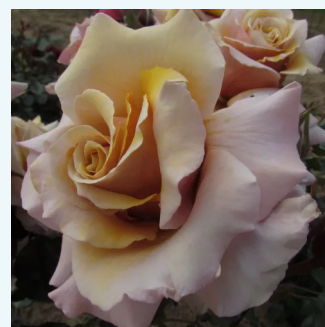

Rosa Magic Moment™

giallo - Rose Ibridi di Tea
80-90 cm
rosa mediamente profumata - 0
John Ford