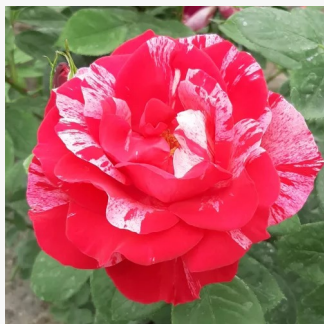

Rosa Delstrobla

rosa - bianco - Rose Polyanthe
80-100 cm
rosa del profumo discreto - -
Georges Delbard