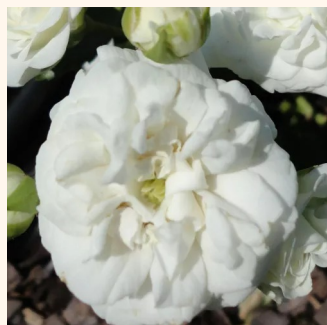

Rosa Gärtnerfreude®

rosso - Tappezzanti
30-60 cm
rosa non profumata - 0
W. Kordes' Söhne®

Rosa Gaudy™

rosa - bianco - Tappezzanti
50-60 cm
rosa del profumo discreto - 0
PhenoGeno Roses

Rosa Hello®

rosso - Tappezzanti
50-60 cm
rosa non profumata - 0
Alain Antoine Meilland