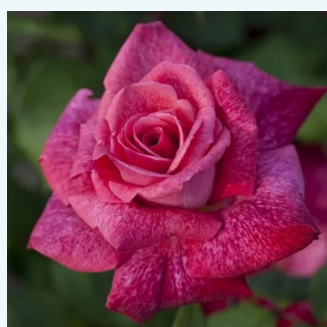

Rosa Pierre Arditi®

bianca - Rose Ibridi di Tea
90-120 cm
rosa intensamente profumata - 0
Alain Meilland

Rosa Pierre Cardin®

rosa - Rose Ibridi di Tea
80-100 cm
rosa intensamente profumata - 0
Alain Meilland