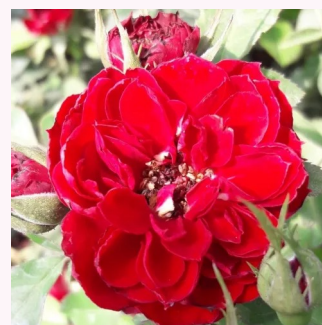

Rosa Zenta

rosso - Rose Miniatura, Lillipuziane
30-50 cm
rosa non profumata - -
Márk Gergely