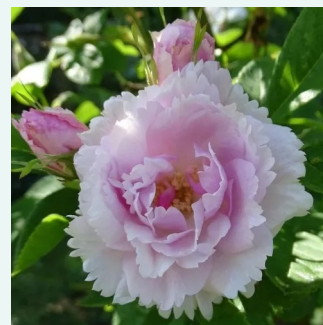

Rosa Fimbriata

bianca - Rose Antiche
120-150 cm
rosa mediamente profumata - 0
Morlet