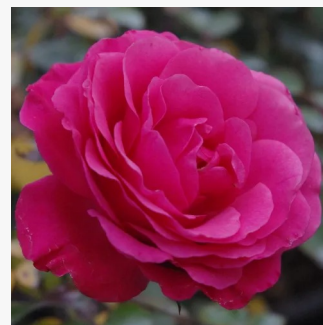

Rosa Tisa™

giallo - Rose Polyanthe
40-50 cm
rosa del profumo discreto - 0
PhenoGeno Roses

Rosa Tom Tom™

rosa - Rose Polyanthe
60-100 cm
rosa del profumo discreto - 0
E.J. Lindquist

Rose per aiuole (Polyanthe - Floribunde)