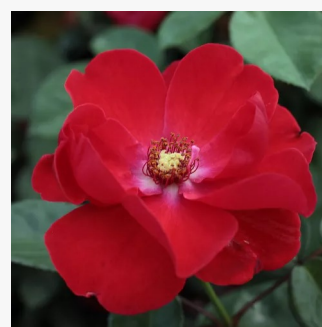

Rosa Paprika™

rosso - Rose Polyanthe
50-60 cm
rosa del profumo discreto - 0
Mathias Tantau, Jr.