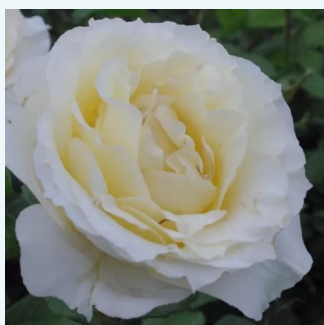

Rosa Iris Honey

bianca - Rose Ibridi di Tea
100-120 cm
rosa del profumo discreto - 0
-