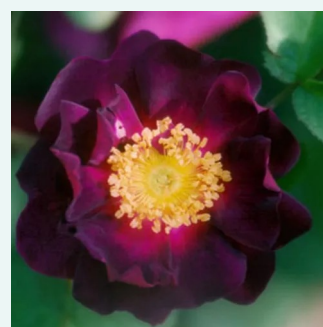

Rosa Tuscany Superb

porpora - Rose Galliche
100-150 cm
rosa del profumo discreto - 0
Thomas Rivers & Son Ltd.