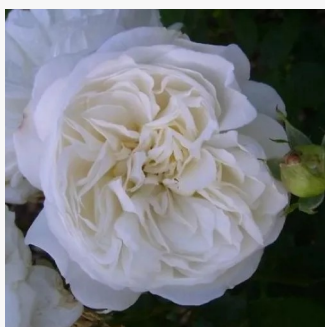

Rosa Weisse Gruss an Aachen™

bianca - Rose Polyanthe
50-90 cm
rosa del profumo discreto - 0
Max Vogel