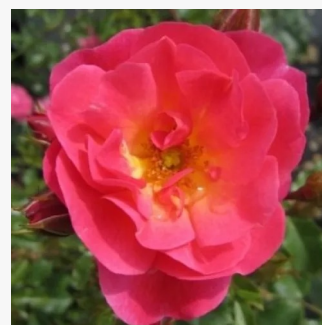

Rosa Lovely Green™

bianca - Rose Polyanthe
60-80 cm
rosa non profumata - 0
Meiland International

Rosa Lusatia®

giallo - Rose Polyanthe
60-90 cm
rosa non profumata - 0
W. Kordes & Sons

Rosa Märchenland®

rosa - Rose Polyanthe
80-150 cm
rosa mediamente profumata - 0
Mathias Tantau, Jr.