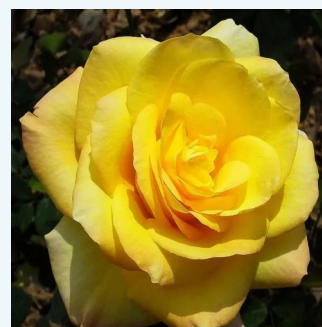

Rosa Kanizsa

rosa - Rose Ibridi di Tea
60-100 cm
rosa mediamente profumata - 0
Márk Gergely

Rosa Kardinal

rosso - Rose Ibridi di Tea
80-100 cm
rosa mediamente profumata - 0
Max Krause

Rosa Katrin

rosa - Rose Ibridi di Tea
50-90 cm
rosa non profumata - 0
GPG Roter Oktober, Bad Langensalza