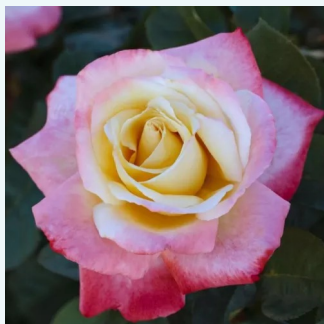

Rosa Laetitia Casta®

bianco - rosa - Rose Ibridi di Tea
70-130 cm
rosa intensamente profumata - 0
Meiland International