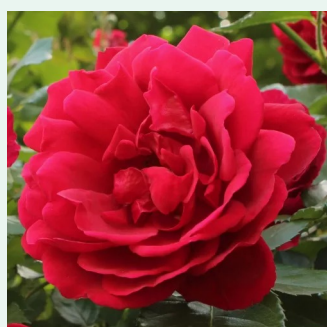

Rosa Demokracie™

rosso - Rose Climber
380-420 cm
rosa non profumata - 0
Jan Böhm