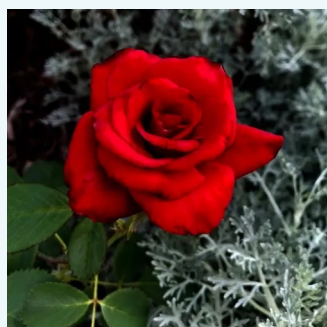

Rosa Kardinal

rosso - Rose Ibridi di Tea
80-100 cm
rosa mediamente profumata - 0
Max Krause