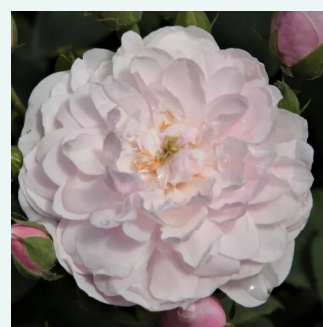

Rosa Blush Noisette

rosa - Rose Noisette
120-200 cm
rosa mediamente profumata - 0
Philippe Noisette