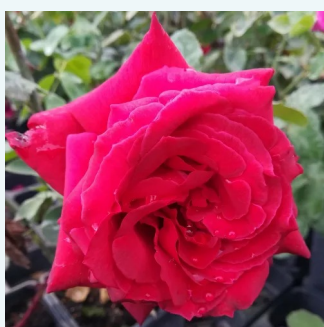

Rosa Pannonhalma

rosso - Rose Ibridi di Tea
90-100 cm
rosa mediamente profumata - 0
Márk Gergely