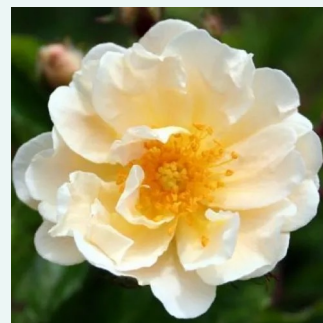

Rosa Goldfinch

bianca - Rose Antiche
50-100 cm
rosa del profumo discreto - 0
George Paul, Jr.