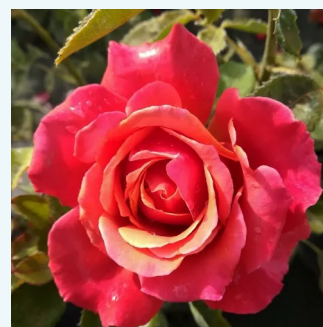

Rosa Copper Lights™

rosa - Rose Ibridi di Tea
100-120 cm
rosa del profumo discreto - 0
Nola M. Simpson