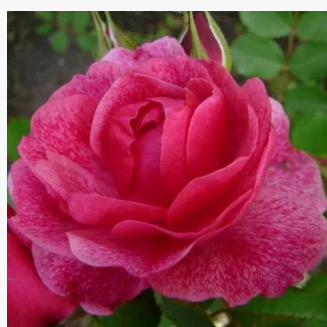

porpora - Rose Polyanthe
70-80 cm
rosa intensamente profumata - 0
Martin Vissers

Rosa Mona Lisa®

rosso - Rose Polyanthe
70-80 cm
rosa del profumo discreto - 0
Michèle Meilland Richardier

Rosa Moonsprite

giallo - Rose Polyanthe
80-100 cm
rosa intensamente profumata - 0
Herbert C. Swim