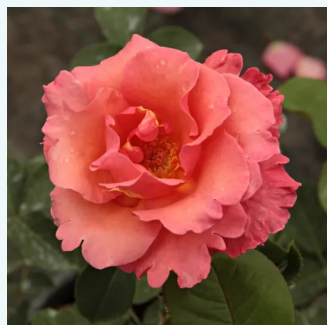

Rosa Sandringham Centenary™

rosa - Rose Ibridi di Tea
90-100 cm
rosa del profumo discreto - -
Wisbech Plant Co. Ltd.