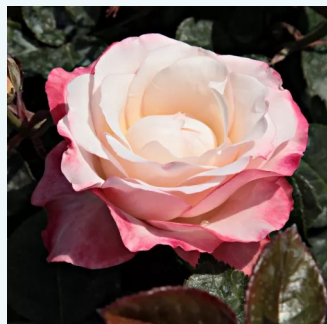

Rosa La Garçonne

bianco - rosso - Rose Ibridi di Tea
80-120 cm
rosa intensamente profumata - 0
Hans Jürgen Evers