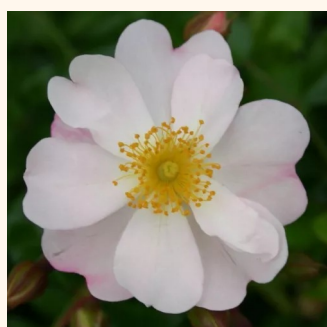

Rosa Limesglut™

rosso - Tappezzanti
30-50 cm
rosa non profumata - -
Colin A. Pearce

Rosa Magic Blanket

bianca - Tappezzanti
60-80 cm
rosa mediamente profumata - 0
Hans Jürgen Evers

Rosa Mauve™

rosso - Tappezzanti
30-40 cm
rosa del profumo discreto - -
PhenoGeno Roses