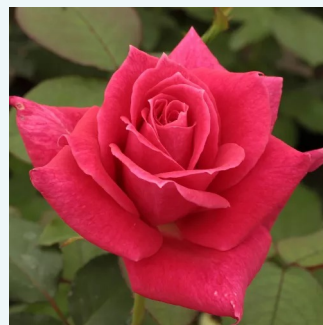

Rosa Sasad

rosa - Rose Ibridi di Tea
80-120 cm
rosa mediamente profumata - 0
Márk Gergely