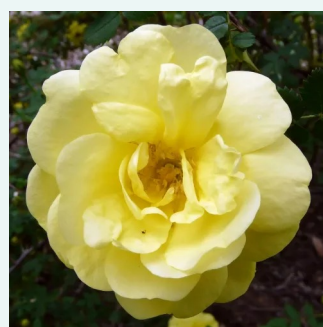

rosa - Rose Galliche
120-150 cm
rosa del profumo discreto - 0
Mme. Hébert

Rosa Queen of Bourbons

rosa - Rose Bourbon
180-400 cm
rosa intensamente profumata - 0
Mauget

Rosa Reine des Violettes

porpora - Rose Ibridi Perenni
120-240 cm
rosa intensamente profumata - 0
Mille-Mallet

Rosa Roger Lambelin

rosso - bianco - Rose Ibridi Perenni
90-150 cm
rosa intensamente profumata - 0
Marie-Louise (aka Widow, Vve) Schwartz

Rosa Rosa Harisonii

giallo - Rose Antiche
90-300 cm
rosa del profumo discreto - 0
George Folliott Harison