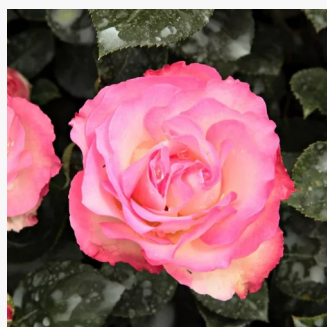

Rosa Blauwestad™

rosa - Rose Polyanthe
70-90 cm
rosa intensamente profumata - profumo
aromatico
Interplant

Rosa Bordeaux®

rosso - Rose Polyanthe
75-90 cm
rosa del profumo discreto - -
W. Kordes & Sons

Rosa Bordure Rose™