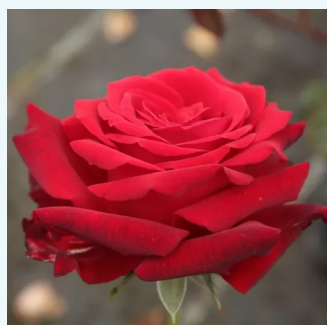

Rosa Ingrid Bergman™

rosso - Rose Ibridi di Tea
80-120 cm
rosa mediamente profumata - 0
L. Pernille Olesen, Mogens Nyegaard Olesen