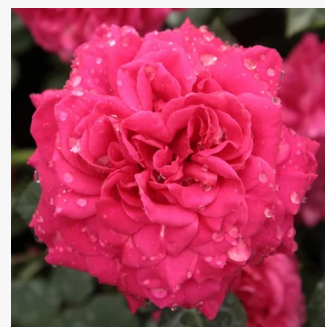

Rosa Sidney Peabody™

rosa - Rose Grandiflora - Floribunda
90-150 cm
rosa del profumo discreto - 0
De Ruiter Innovations BV.