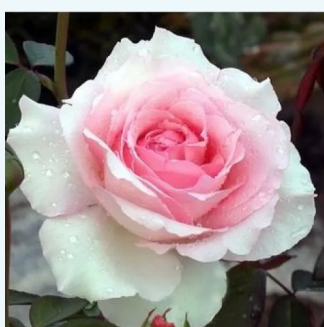

Rosa Grand Siècle™

rosa - Rose Ibridi di Tea
80-100 cm
rosa del profumo discreto - 0
Georges Delbard