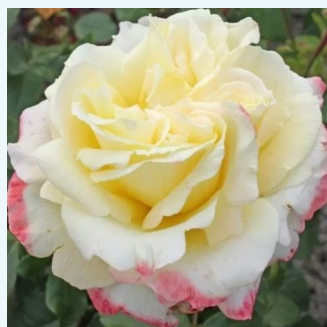

Rosa Athena®

giallo - rosa - Rose Ibridi di Tea
60-70 cm
rosa intensamente profumata - profumo dolce
W. Kordes & Sons