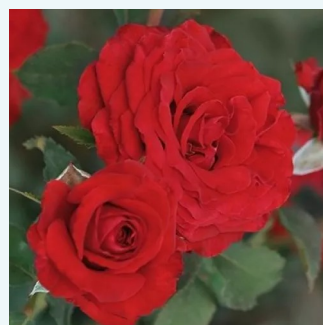

Rosa Carmine™

rosso - Rose Ibridi di Tea
50-60 cm
rosa del profumo discreto - 0
PhenoGeno Roses