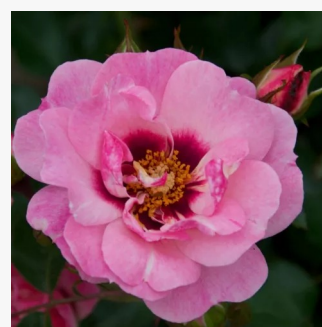

Rosa Esther Queen of Persia™

rosa - Rose Polyanthe
70-90 cm
rosa del profumo discreto - 0
Christopher H. Warner