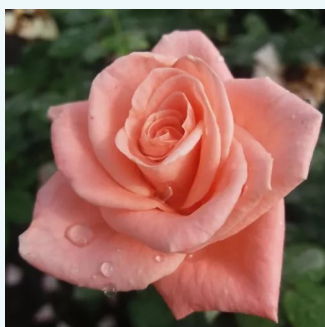

Rosa Bettina™ 78

rosa - Rose Ibridi di Tea
60-80 cm
rosa del profumo discreto - 0
Alain Meilland