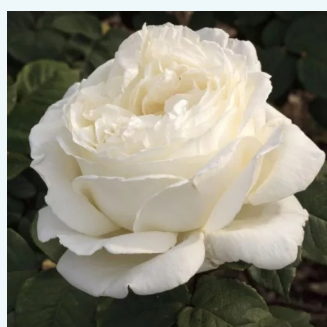

Rosa Jeanne Moreau®

bianca - Rose Ibridi di Tea
80-90 cm
rosa intensamente profumata - 0
Meiland International