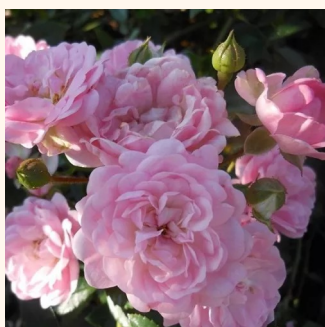

Rosa The Fairy

rosa - Tappezzanti
50-90 cm
rosa non profumata - 0
Bentall, Ann