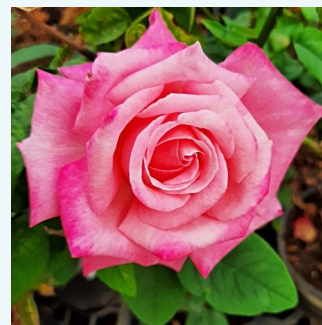

Rosa Kordes' Perfecta®

bianco - rosa - Rose Ibridi di Tea
130-170 cm
rosa intensamente profumata - 0
Reimer Kordes

Rosa Kós Károly emléke

rosa - Rose Ibridi di Tea
60-70 cm
rosa del profumo discreto - -
Márk Gergely