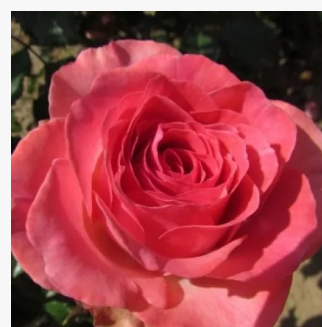

Rosa Mystic Glow™

rosa - Rose Polyanthe
70-90 cm
rosa intensamente profumata - 0
Ronnie Rawlins