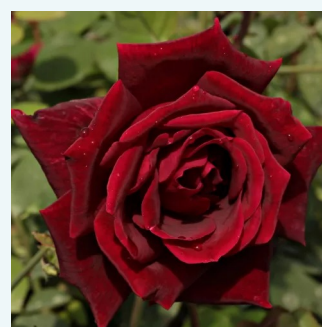

Rosa Orchid Masterpiece™

rosa - viola - Rose Ibridi di Tea
50-150 cm
rosa del profumo discreto - 0
Eugene S. Boerner

Rosa Pannonhalma

rosso - Rose Ibridi di Tea
90-100 cm
rosa mediamente profumata - 0
Márk Gergely