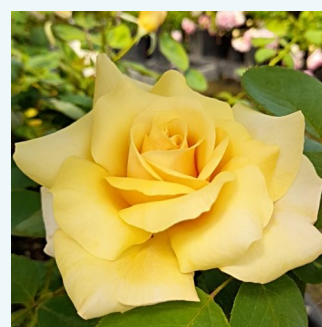

Rosa Sunblest

giallo - Rose Ibridi di Tea
90-130 cm
rosa del profumo discreto - 0
Mathias Tantau, Jr.