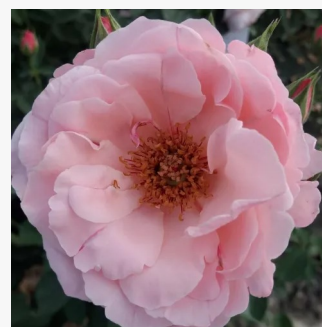

Rosa Petticoat®

bianca - Rose Polyanthe
80-120 cm
rosa del profumo discreto - 0
Tim Hermann Kordes

Rosa Phoenix®

arancia - Rose Polyanthe
60-70 cm
rosa non profumata - 0
W. Kordes & Sons

Rosa Picasso™

rosso - bianco - Rose Polyanthe
60-75 cm
rosa non profumata - 0
Samuel Darragh McGredy IV.