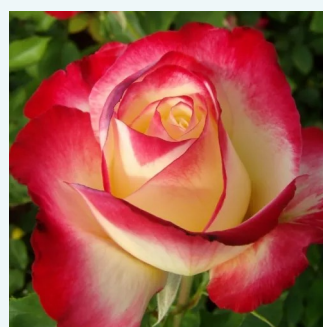

Rosa Double Delight

rosso - bianco - Rose Ibridi di Tea
80-120 cm
rosa intensamente profumata - 0
Herbert C. Swim, A.E. & A.W. Ellis