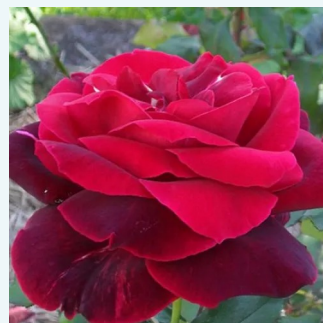

Rosa Mister Lincoln

rosso - Rose Ibridi di Tea
70-150 cm
rosa intensamente profumata - 0
Herb Swim, O. L. Weeks