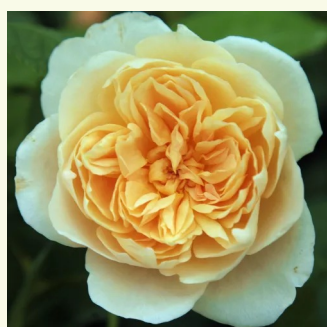

Rosa Felidáé™

žlutá - Nostalgické růže
100-120 cm
intenzivní - sladká vůně
Heinrich Schultheis

Rosa Georges Denjean™

žlutá - Nostalgické růže
80-100 cm
intenzivní - citronová
Dominique Massad

Rosa Griselis™

bledě fialová - Nostalgické růže
80-110 cm
diskrétní - kořeněná
Dominique Massad

Rosa Herkules®

žlutá - fialová - Nostalgické růže
90-120 cm
intenzivní - -
W. Kordes & Sons

Rosa Jayne Austin

žlutá - Anglické růže
90-215 cm
intenzivní - vůně čajových růží
David Austin