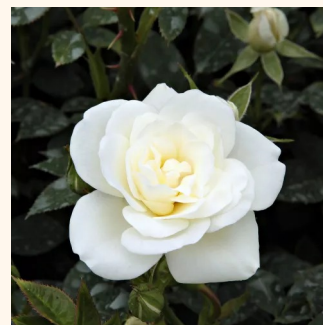

Rosa Kent Cover®

bílá - Půdopokryvné růže
40-80 cm
středně intenzivní - vůně divokých růží
L. Pernille Olesen, Mogens Nyegaard Olesen