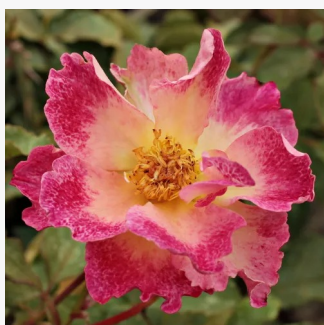

Rosa Wonderful You™

0 - 0
90-120 cm
0 - 0
Edward Smith

Rosa A pesti srácok emléke

bordová - Floribunda
60-70 cm
bez vůně - -
Márk Gergely

Rosa Abracadabra®

bordová - bílá - Floribunda
80-90 cm
diskrétní - -
W. Kordes & Sons

Rosa Adson von Melk™

tmavě žlutá - Floribunda
130-150 cm
diskrétní - -
Georges Delbard

Rosa Alcazar™

oranžová až oranžovočervená - Floribunda
50-90 cm
diskrétní - -
Jean-Marie Gaujard

Rosa Alfred Manessier™