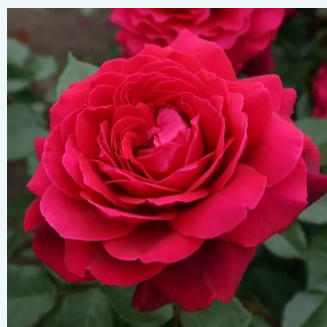

Rosa Bellevue®

-- Čajohybridy
75-90 cm
diskrétní --
W. Kordes & Sons