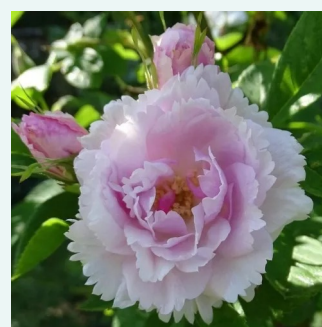

Rosa Fimbriata

0 - 0
120-150 cm
0 - 0
Morlet