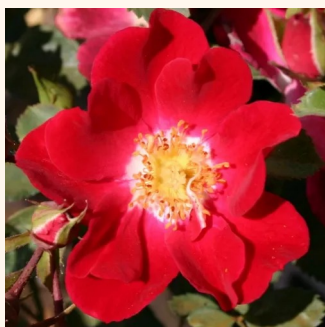

Rosa Sommerabend®

0 - 0
30-50 cm
0 - 0
W. Kordes & Sons