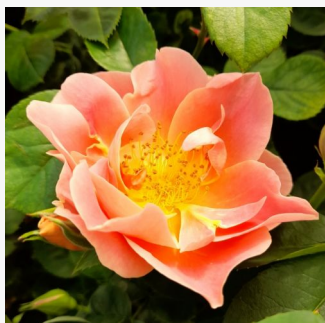

Rosa Double Knock Out®

0 - 0
60-80 cm
0 - 0
William J. Radler

Rosa Draga™

oranžově bordová - Polyanta
30-40 cm
diskrétní - -
PhenoGeno Roses

Rosa Ducat™

0 - 0
40-60 cm
0 - 0
PhenoGeno Roses

Rosa Edouard Guillot™