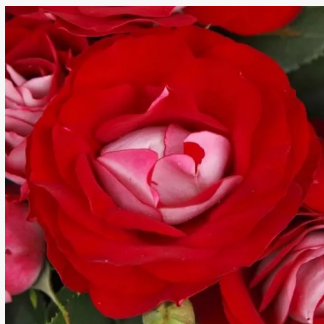

Rosa Rock & Roll™

0 - 0
75-90 cm
0 - 0
Tom Carruth

Rosa Ros'Odile™

žlutá s růžovým nádechem - Grandiflora
100-150 cm
diskrétní - -
Dominique Massad

Rosa Rosalynn Carter™

korálově červená s oranžovým nádechem -
Grandiflora
90-100 cm
intenzivní - kořeněná
De Ruiter Innovations BV.