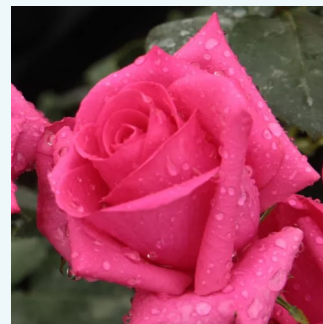

0 - 0
70-130 cm
0 - 0
Meiland International

Rosa Lancôme

silně růžová - Čajohybridy
70-110 cm
bez vůně - -
Georges Delbard

Rosa Lara™

žlutá - Čajohybridy
100-130 cm
diskrétní - -
Marco Braun

Rosa Liebeszauber 91®