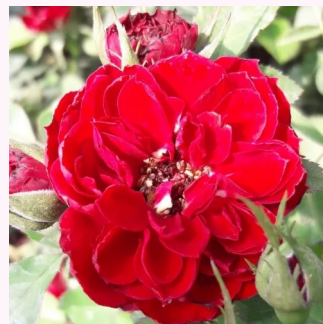

Rosa Zenta

bordová - Mini růže
30-50 cm
bez vůni - -
Márk Gergely