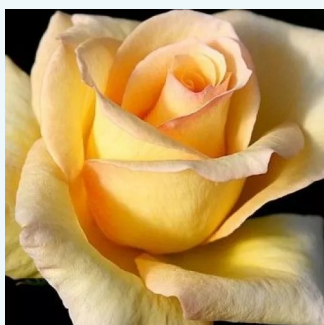

Rosa Elegant Beauty®

máslová s jemně růžovým okrajem - Čajohybridy
80-150 cm
diskrétní - -
Reimer Kordes