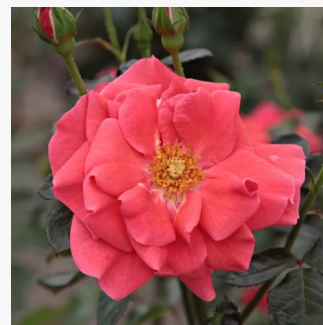

Rosa Odyssey™

bledě fialová - Floribunda
75-80 cm
diskrétní - -
Frank R. Cowlishaw

Rosa Okályi Iván emléke

červený pomeranč - Floribunda
70-80 cm
diskrétní - -
Márk Gergely

Rosa Olivera™

-- Floribunda
50-60 cm
středně intenzivní --
PhenoGeno Roses