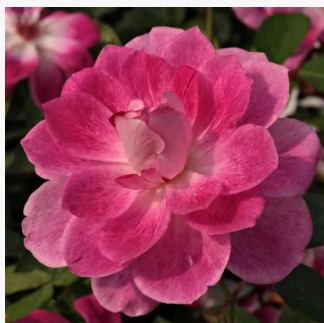

Rosa Regensberg™

růžová s bílým středem a pásy - Floribunda
30-70 cm
diskrétní - ovocná vůně
Samuel Darragh McGredy IV.