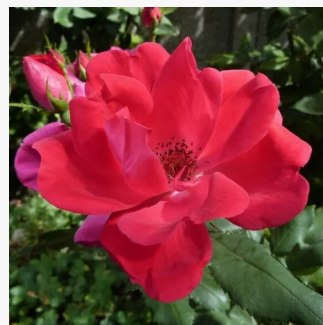

Rosa Knock Out®

0 - 0
60-80 cm
0 - 0
William J. Radler