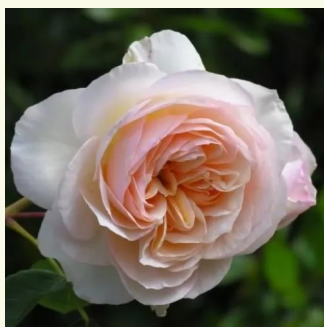

Rosa Perdita

broskvově-krémová - Anglické růže
100-120 cm
intenzivní - myrlová vůně
David Austin