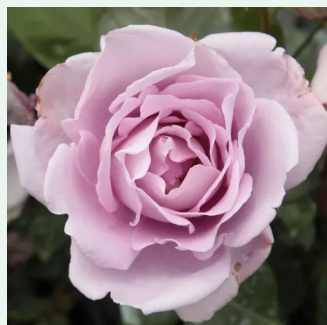

Rosa Blue Moon Cl.

0 - 0
245-305 cm
0 - 0
Julie Jackson; Fred A. Mungia