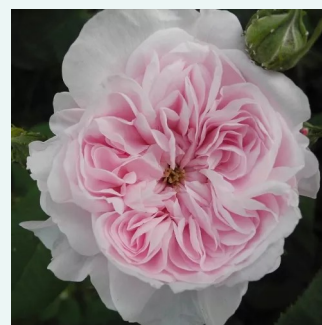

Rosa Duchesse de Rohan

fialovorůžová - Historické růže - Portlandské růže
150-180 cm
diskrétní - sladká vůně
Louis Lévêque & Fils

Rosa Empereur du Maroc

fialová - Historické růže - Perpetual hybrid
90-215 cm
intenzivní - kořeněná
Bertrand Guinoisseau-Flon

Rosa Erinnerung an Brod

fialová - Historické růže - Staré odrody růží
150-250 cm
diskrétní - -
Rudolf Geschwind

Rosa Fantin-Latour

bledě růžová s tmavým středem - Historické růže
- Centifolia (Provence) / Rosa centifolia
90-185 cm
intenzivní - sladká vůně
Edward A. Bunyard