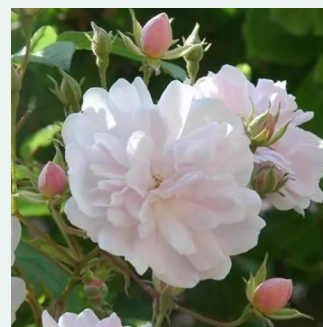

Rosa Paul's Himalayan Musk Rambler

růžová, později bílá - Rambler, Schlingrosen
610-910 cm
intenzivní - pižmová vůně
George Paul, Jr.