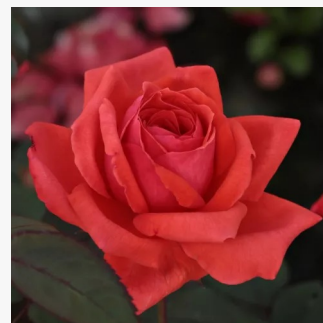

Rosa Resolut®

oranžově bordová - Floribunda
70-100 cm
středně intenzivní - kořeněná
Mathias Tantau, Jr.

Rosa Rivedoux-plage™

zlato žlutá s růžovým okrajem - Floribunda
90-120 cm
bez vůně - -
Dominique Massad