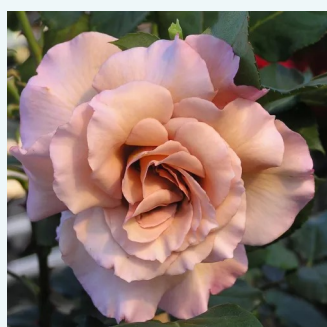

Rosa Chocolate Rose™

žlutá - hnědá - Čajohybridy
60-100 cm
diskrétní - -
William E. Tysterman

Rosa Christophe Colomb®

0 - 0
80-100 cm
0 - 0
Alain Meilland

Rosa Christophe Dechavanne®

0 - 0
80-100 cm
0 - 0
Meilland International