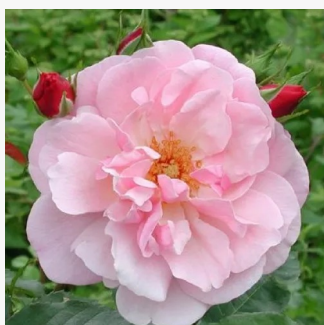

Rosa Märchenland®

lososově růžová - Floribunda
80-150 cm
středně intenzivní - kořeněná
Mathias Tantau, Jr.