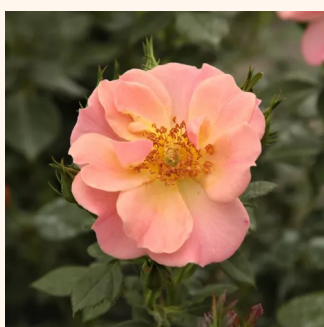

0 - 0
40-50 cm
0 - 0
Jacques Mouchotte

Rosa Purple Rain®

fialová - Půdopokryvné růže
60-90 cm
diskrétní - -
W. Kordes & Sons

Rosa Red Drift®

0 - 0
30-40 cm
0 - 0
Alain Meilland

Rosa Rift™

růžová - Půdopokryvné růže
40-60 cm
středně intenzivní - vůně divokých růží
Mogens Nyegaard Olesen