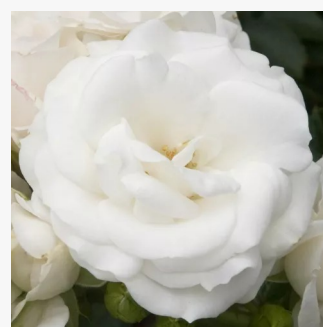

Rosa White Magic™

krémově bílá - Floribunda
80-100 cm
diskrétní - Sladká, ovocná vůně
William A. Warriner