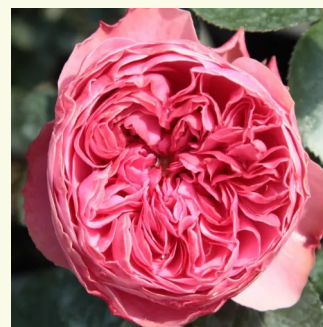

Rosa Leonardo da Vinci®

světle růžová - Nostalgické růže
70-150 cm
diskrétní - čajová vůně
Alain Meilland