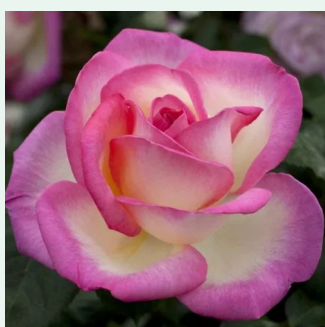

Rosa Princesse De Monaco® Gpt

0 - 0
200-300 cm
0 - 0
Unknown Australian origin