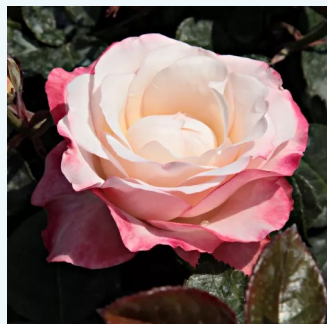

Rosa La Garçonne

krémově bílá s červeným okrajem - Čajohybridy
80-120 cm
intenzivní - sladká vůně
Hans Jürgen Evers