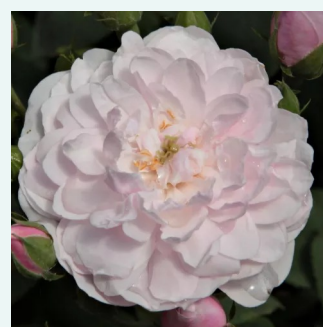

Rosa Aurelia Liffa

bordová - Historické růže - Staré odrody růží
300-400 cm
diskrétní - jahodová vůně
Rudolf Geschwind

Rosa Baron Girod de l'Ain

bordova s bílým okrajem - Historické růže - Perpetual hybrid
100-150 cm
intenzivní - Specifická vůně damascénské růže
Reverchon

Rosa Belle de Crécy

fialová - Historické růže - Růže Galské / Rosa Gallica
90-215 cm
intenzivní - kořeněná
Roeser

Rosa Belvedere

světle růžová - Historické růže - Růže sempervirens
300-400 cm
intenzivní - pižmová vůně
Antoine A. Jacques