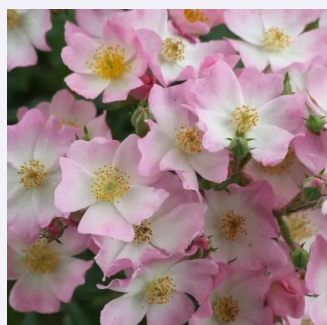

Rosa Ballerina

světle růžová - Parkové růže
90-185 cm
diskrétní - ovocná vůně
Bentall