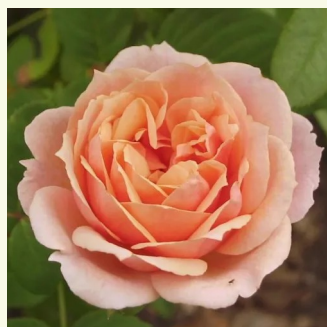

Rosa Paul Bocuse™

broskvově růžová - Nostalgické růže
120-150 cm
diskrétní - ovocná vůně
Dominique Massad