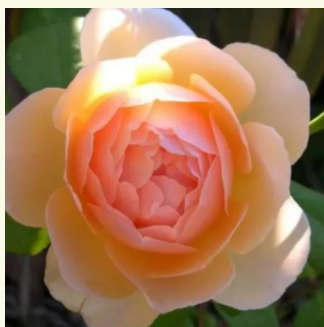

růžová - Anglické růže
90-150 cm
diskrétní - sladká vůně
David Austin

Rosa Ausglobe

růžová - Anglické růže
100-250 cm
intenzivní - Sladká, ovocná vůně
David Austin

Rosa Ausgold

tmavě žlutá - Anglické růže
120-150 cm
intenzivní - sladká vůně
David Austin

Rosa Ausjo

žlutá - Anglické růže
90-120 cm
intenzivní - ovocná vůně
David Austin

Rosa Ausjolly

broskvově růžová - Anglické růže
80-90 cm
středně intenzivní - myrhová vůně
David Austin

Rosa Ausleap

žlutá - Anglické růže
100-150 cm
intenzivní - Sladká, ovocná vůně
David Austin