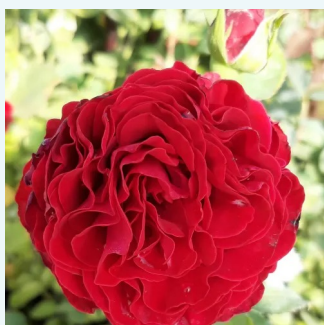

Rosa Cherry™

0 - 0
50-70 cm
0 - 0
PhenoGeno Roses