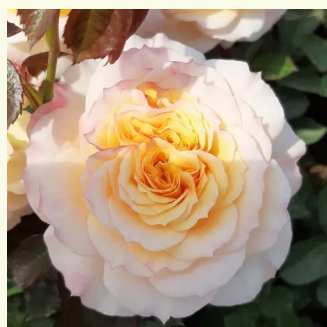

Rosa Georges Denjean™

žlutá - Nostalgické růže
80-100 cm
intenzivní - citronová
Dominique Massad