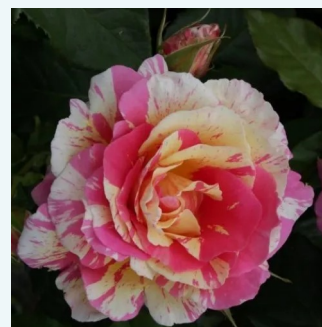

Rosa Claude Monet™

- - Čajohybridy
90-100 cm
diskrétní - -
Jack E. Christensen