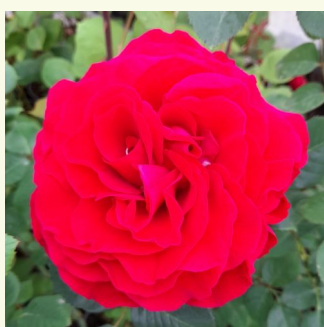

bledě fialová - Nostalgické růže
80-110 cm
diskrétní - kořeněná
Dominique Massad

Rosa Herkules®

žlutá - fialová - Nostalgické růže
90-120 cm
intenzivní - -
W. Kordes & Sons

Rosa Jayne Austin

žlutá - Anglické růže
90-215 cm
intenzivní - vůně čajových růží
David Austin