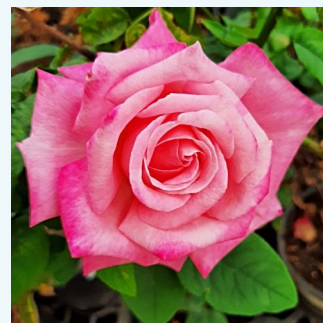

Rosa Kós Károly emléke

růžová - Čajohybridy
60-70 cm
diskrétní - -
Márk Gergely