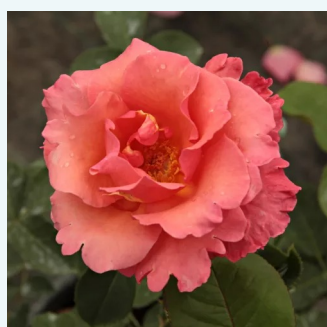

Rosa Sandringham Centenary™

růžová - Čajohybridy
90-100 cm
diskrétní - -
Wisbech Plant Co. Ltd.