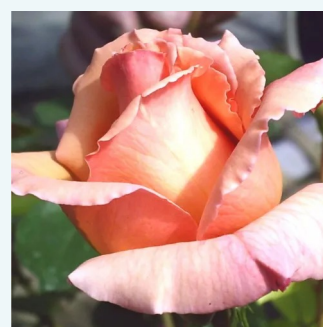

Rosa Tequila Sunrise™

0 - 0
75-80 cm
0 - 0
Patrick Dickson

Rosa Terracotta®

0 - 0
100-120 cm
0 - 0
Nola M. Simpson

Rosa Thinking of You™

0 - 0
60-80 cm
0 - 0
Gareth Fryer

Rosa Tiffany

žlutooranžová - Čajohybridy
90-150 cm
intenzivní - Sladká, ovocná vůně
Robert V. Lindquist