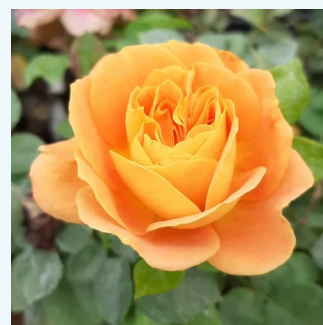

Rosa Orange™

0 - 0
40-50 cm
0 - 0
PhenoGeno Roses