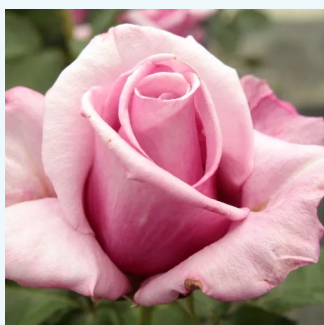

Rosa Barbra Streisand™

růžová - Čajohybridy
90-150 cm
intenzivní - citronová
Tom Carruth