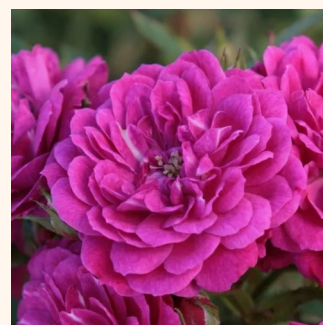

Rosa Purple Rain®

fialová - Půdopokryvné růže
60-90 cm
diskrétní - -
W. Kordes & Sons