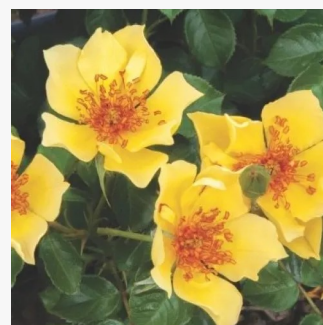

Rosa Ducat™

0 - 0
40-60 cm
0 - 0
PhenoGeno Roses