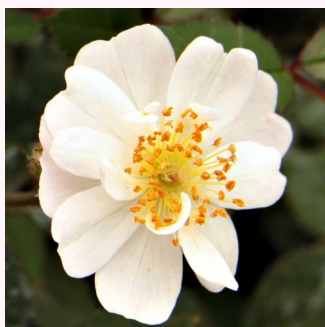

Rosa Talas

růžová - bílá - Mini růže
20-30 cm
bez vůni - -
Győry Szilveszter