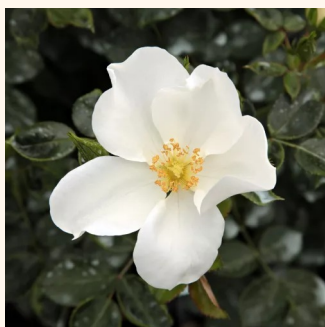

Rosa Diamant®

0 - 0
60-90 cm
0 - 0
Wilhelm Kordes III.

Rosa Easy Cover®

světle růžová - Půdopokryvné růže
20-40 cm
bez vůně - -
L. Pernille Olesen

Rosa Escimo®

bílá - Půdopokryvné růže
60-90 cm
bez vůně - -
Wilhelm Kordes III.