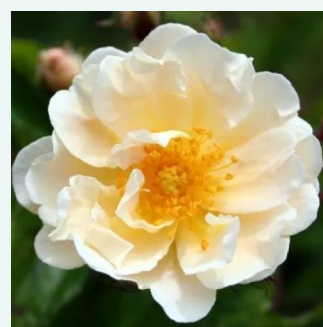

Rosa Général Kléber

světle růžová - Historické růže - Machové růže / Rosa muscosa
120-180 cm
intenzivní - kořeněná
M. Robert

Rosa Geschwinds Orden

tmavě růžová, vnější strana lupen bílá - Historické růže - Staré odrody růží
400-500 cm
diskrétní - -
Rudolf Geschwind

Rosa Ghislaine de Féligonde

broskvová, místy bílá - Historické růže - Rambler, Schlingrosen
100-300 cm
středně intenzivní - Sladká
Eugène Turbat & Compagnie

Rosa Gipsy Boy

fialově červená - Historické růže - Bourbonská růže
90-180 cm
diskrétní - sladká vůně
Rudolf Geschwind