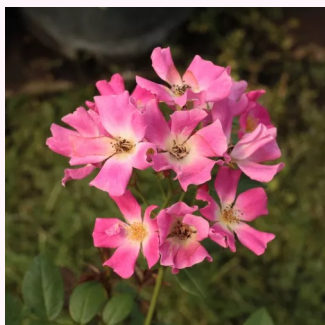

Rosa Ernye

růžová - Mini růže
50-60 cm
bez vůně - -
Márk Gergely