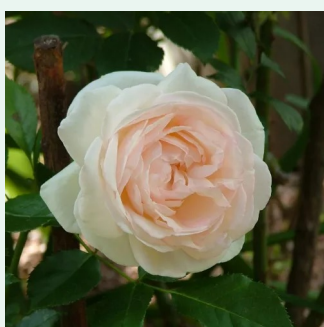

Rosa Nice Day

0 - 0
215-245 cm
0 - 0
Christopher H. Warner

Rosa Open Arms

0 - 0
150-245 cm
0 - 0
Christopher H. Warner

Rosa Palais Royal®

0 - 0
200-250 cm
0 - 0
Alain Meilland

Rosa Parade

0 - 0
250-300 cm
0 - 0
Boerner, Eugene S.