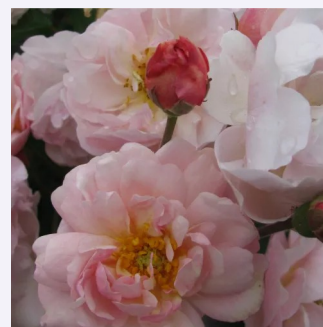

Rosa Cornelia

růžová - Parkové růže
150-300 cm
diskrétní - ovocná vůně
Rev. Joseph Hardwick Pemberton