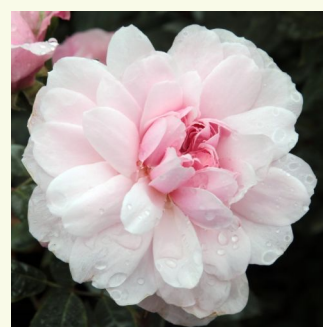

růžová - Anglické růže
120-150 cm
intenzivní - myrhová vůně
David Austin

Rosa Ausmas

tmavě žlutá - Anglické růže
150-300 cm
intenzivní - Specifická vůně damascénské růže
David Austin

Rosa Ausorts

světle růžová - Anglické růže
150-360 cm
diskrétní - -
David Austin