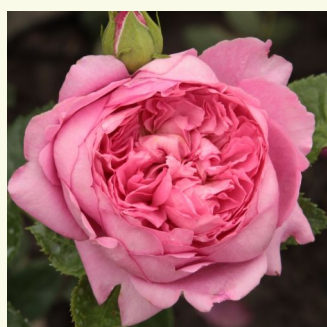

broskvově růžová - Anglické růže
120-300 cm
intenzivní - ovocná vůně
David Austin

Rosa Chantal Mérieux™

růžová - Nostalgické růže
80-100 cm
intenzivní - -
Dominique Massad

Rosa Chapeau de Mireille™

krémově žlutá - Nostalgické růže
80-110 cm
diskrétní - -
Dominique Massad