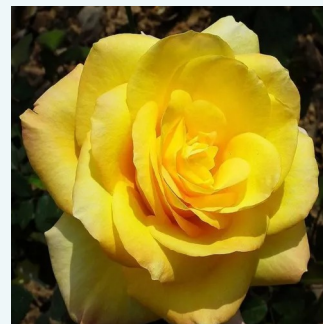

Rosa King's Ransom™

zlatožlutá - Čajohybridy
75-150 cm
intenzivní - kořeněná
Dr. Dennison H. Morey