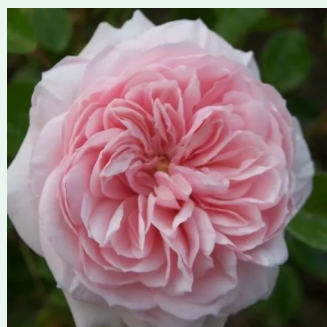

Rosa Awakening™

světle růžová - Climber, Kletter
200-400 cm
intenzivní - kořeněná
Jan Böhm