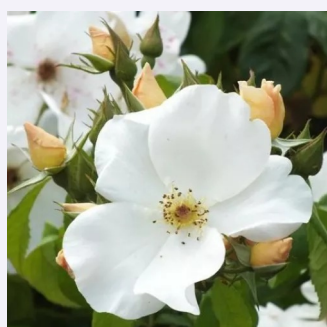

Rosa Sally Holmes™

máslová, vybledne - Parkové růže
150-200 cm
diskrétní - pižmová vůně
Robert A. Holmes