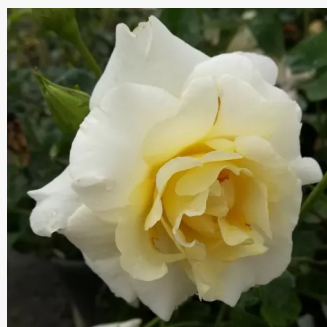

Rosa Irène Frain™

bílá - Floribunda
60-70 cm
diskrétní - -
Dominique Massad