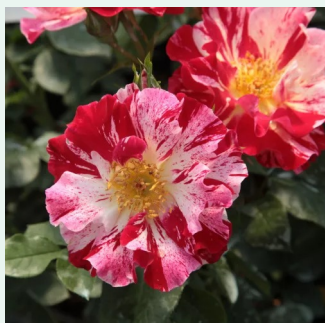

Rosa Fourth of July™

bordová - bílá - Climber, Kletter
100-400 cm
diskrétní --
Tom Carruth