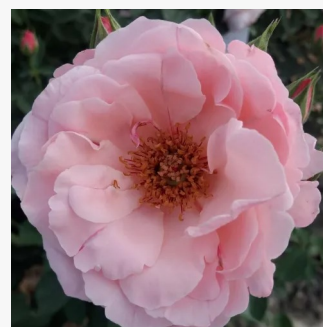

Rosa Petticoat®

0 - 0
80-120 cm
0 - 0
Tim Hermann Kordes

Rosa Phoenix®

0 - 0
60-70 cm
0 - 0
W. Kordes & Sons

Rosa Picasso™

bledě růžový okraj s červeným nebo tmavě
růžovým vnitřkem a bílým středem - Floribunda
60-75 cm
bez vůně - -
Samuel Darragh McGredy IV.