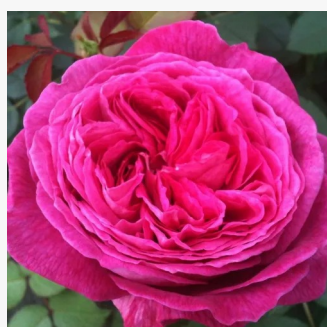

Rosa Fortuna®

0 - 0
50-70 cm
0 - 0
W. Kordes & Sons

Rosa Fragrant Cloud

oranžově bordová - Grandiflora
75-100 cm
intenzivní - ovocná vůně
Mathias Tantau, Jr.

Rosa Fred Loads™

oranžovo-světle červená, bledne - Floribunda
150-300 cm
diskrétní - -
Robert A. Holmes