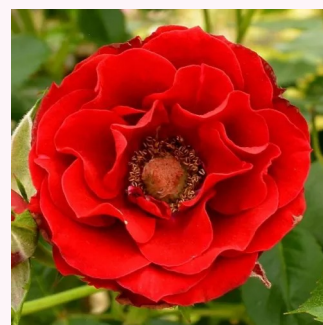

Rosa Roma™

bordová - Mini růže
30-60 cm
diskrétní - -
NIRP International