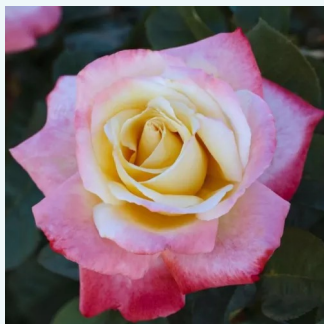

Rosa Laetitia Casta®

0 - 0
70-130 cm
0 - 0
Meiland International