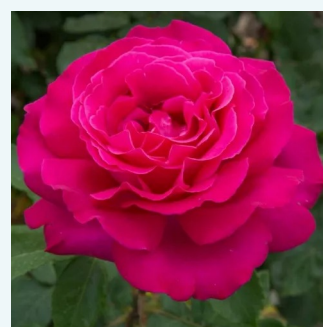

Rosa Valencia®

žlutá - Čajohybridy
70-180 cm
intenzivní - sladká vůně
W. Kordes & Sons

Rosa Valentina™

0 - 0
70-90 cm
0 - 0
PhenoGeno Roses

Rosa Varo Iglo™

bílá - Čajohybridy
100-150 cm
středně intenzivní - sladká vůně
Gysbert Verbeek