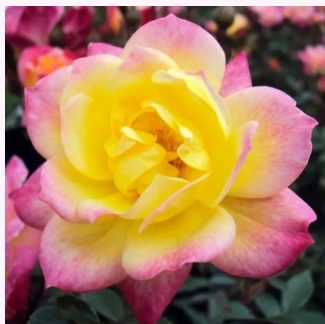

Rosa Apricot Clementine®

broskvově-růžová - Mini růže
40-60 cm
bez vůni - -
Hans Jürgen Evers

Rosa Asteria™

0 - 0
30-40 cm
0 - 0
PhenoGeno Roses

Rosa Baby Darling™

oranžová se žlutým nádechem - Mini růže
20-40 cm
intenzivní - ovocná vůně
Ralph S. Moore