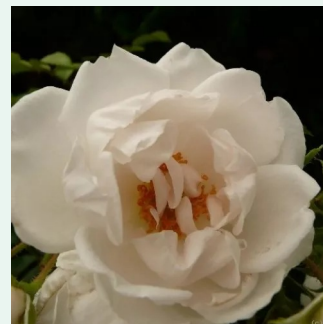

Rosa Grand Award®

0 - 0
160-180 cm
0 - 0
Mogens Nyegaard Olesen

Rosa Harlekin®

bílá s cyklámenovým okrajem - Climber, Kletter
280-320 cm
středně intenzivní - sladká vůně
Reimer Kordes

Rosa Hella®

0 - 0
200-300 cm
0 - 0
Tim Hermann Kordes