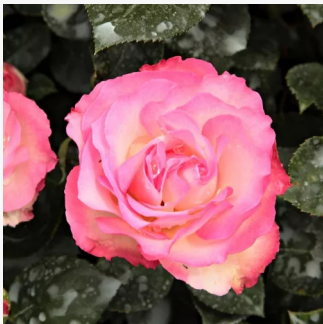

Rosa Blauwestad™

růžová - Floribunda
70-90 cm
intenzivní - kořeněná
Interplant

Rosa Bordeaux®

- - Floribunda
75-90 cm
diskrétní - -
W. Kordes & Sons

Rosa Bordure Rose™

broskvová - Floribunda
80-90 cm
diskrétní - -
Georges Delbard