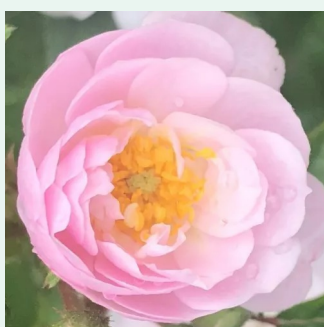

Rosa Little Rambler

0 - 0
150-245 cm
0 - 0
Christopher H. Warner