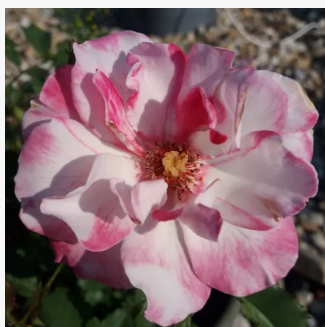

Rosa Tanelagib

růžovo bílá - Floribunda
30-50 cm
diskrétní - -
Hans Jürgen Evers