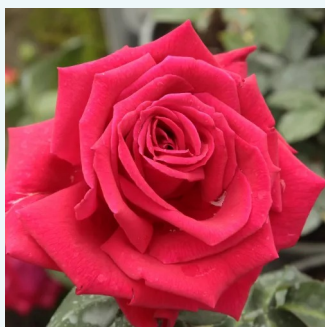

Rosa Elle®

0 - 0
80-90 cm
0 - 0
Jacques Mouchotte

Rosa Emeraude d'Or

žlutá s karmínově růžovým nádechem -
Čajohybridy
120-150 cm
středně intenzivní - sladká vůně
Georges Delbard

Rosa Eminence

levandulová - Čajohybridy
70-100 cm
intenzivní - sladká vůně
Jean-Marie Gaujard