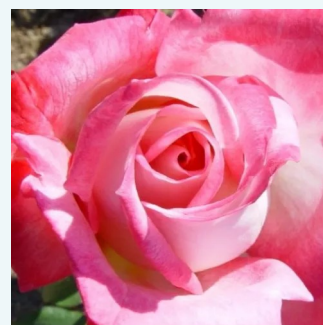

Rosa Altesse™ 75

bílá s karminově růžovým okrajem - Čajohybridy
50-150 cm
intenzivní - kořeněná
Marie-Louise (Louisette) Meilland