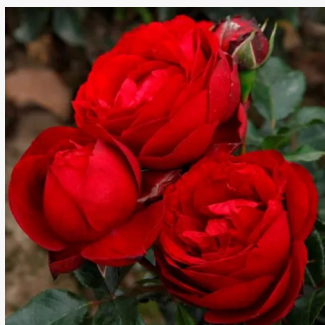

Rosa Till Eulenspiegel®

0 - 0
60-90 cm
0 - 0
W. Kordes & Sons