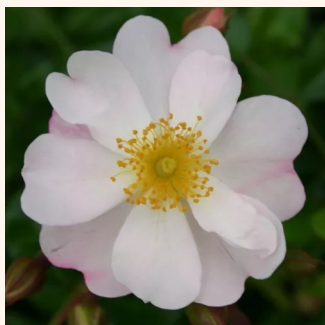

Rosa Medeo®

0 - 0
60-70 cm
0 - 0
W. Kordes & Sons