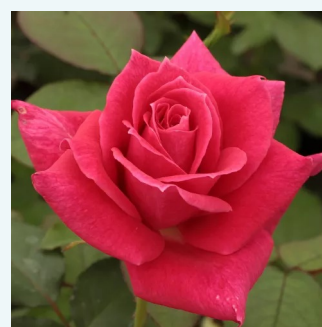

Rosa Sasad

karmínově červená - Čajohybridy
80-120 cm
středně intenzivní - kořeněná
Márk Gergely