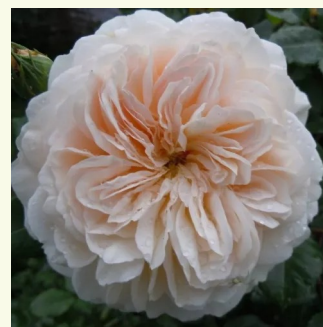

Rosa Charles Rennie Mackintosh

růžová - Anglické růže
90-150 cm
diskrétní - pižmová vůně
David Austin

Rosa Charlotte

žlutá - Anglické růže
90-185 cm
diskrétní - -
David Austin

Rosa Claudia Cardinale™

žlutá - Nostalgické růže
150-250 cm
intenzivní - sladká vůně
Dominique Massad

Rosa Crocus Rose

bílá - Anglické růže
90-120 cm
diskrétní - čajová vůně
David Austin

Rosa Diadal™

jemně růžová - Nostalgické růže
100-150 cm
diskrétní - -
-

Rosa Eglantyne

světle růžová - Anglické růže
80-120 cm
intenzivní - vůně čajových růží
David Austin