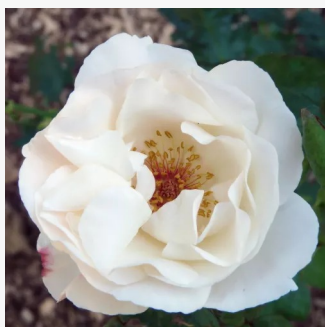

Rosa Weksmopur

0 - 0
75-80 cm
0 - 0
Tom Carruth

Rosa White Knock Out®

0 - 0
60-80 cm
0 - 0
William J. Radler

Rosa White Magic™

krémově bílá - Floribunda
80-100 cm
diskrétní - Sladká, ovocná vůně
William A. Warriner