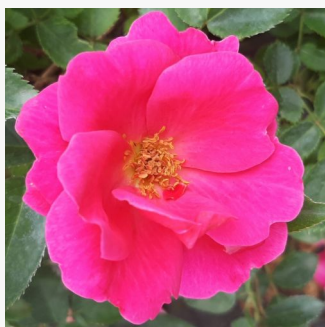

Rosa Freifrau Caroline®

0 - 0
80-100 cm
0 - 0
W. Kordes & Sons

Rosa Friesia®

žlutá - Floribunda
60-90 cm
diskrétní - sladká vůně
Reimer Kordes

Rosa Garden of Roses®

0 - 0
50-60 cm
0 - 0
Tim Hermann Kordes

Rosa Gartenfreund®