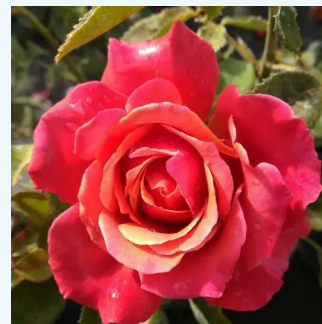

- - Čajohybridy
90-100 cm
diskrétní - -
Jack E. Christensen

Rosa Colorama®

bledě červená se zlato žlutým nádechem -
Čajohybridy
50-90 cm
diskrétní - -
Marie-Louise (Louissette) Meiland

Rosa Concorde

0 - 0
100-110 cm
0 - 0
Meiland International