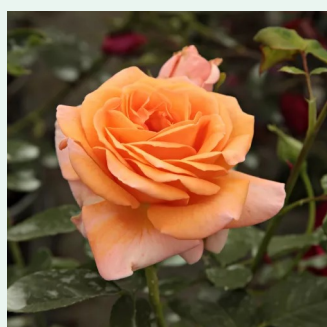

Rosa Rozália

oranžová - Climber, Kletter
200-300 cm
diskrétní - -
Márk Gergely