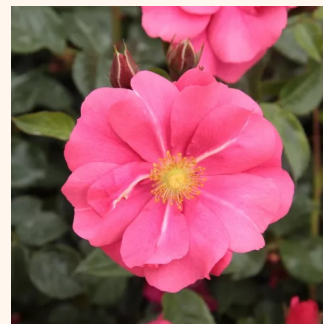

Rosa Tango Showground

0 - 0
60-70 cm
0 - 0
Christopher H. Warner

Rosa The Fairy

světle růžová - Půdopokryvné růže
50-90 cm
bez vůně - -
Bentall, Ann

Rosa Topolina®

0 - 0
60-70 cm
0 - 0
Tim Hermann Kordes

Rosa Vanity