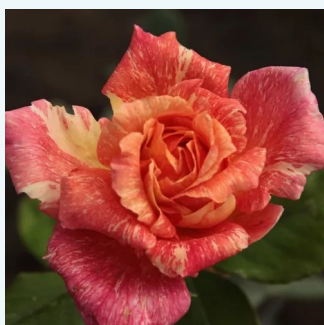

Rosa Mediterranea™

lososově růžová se žlutými proužky - Čajohybridy
50-150 cm
intenzivní - sladká vůně
Pedro (Pere) Dot