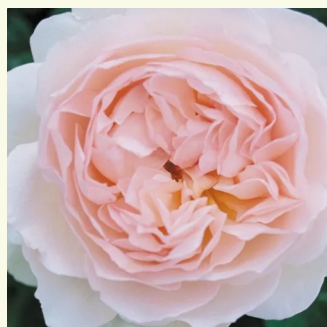

růžová - Anglické růže
120-150 cm
intenzivní - myrhová vůně
David Austin

Rosa Ausmas

tmavě žlutá - Anglické růže
150-300 cm
intenzivní - Specifická vůně damascénské růže
David Austin

Rosa Ausorts

světle růžová - Anglické růže
150-360 cm
diskrétní - -
David Austin