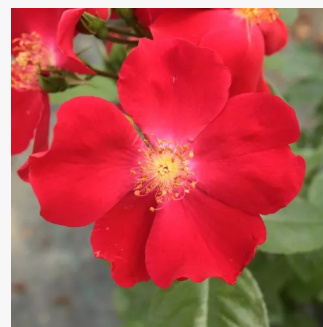

růžová - Polyanta
30-50 cm
diskrétní - -
Márk Gergely

Rosa Händel

bílá s růžovým okrajem - Floribunda
120-150 cm
diskrétní - Sladká
Samuel Darragh McGredy IV.

Rosa Hansestadt Lübeck®

tmavě červená - Floribunda
80-120 cm
diskrétní - -
Reimer Kordes