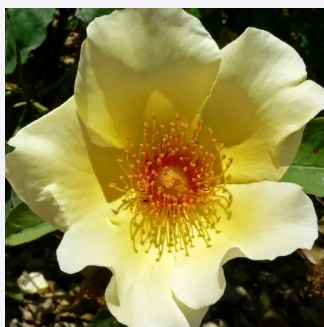

Rosa Golden Wings

bledě žlutá - Divoké růže
100-200 cm
diskrétní - ovocná vůně
Roy E. Shepherd