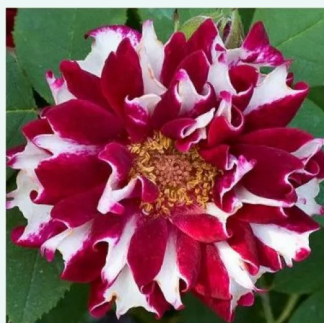

Rosa Ombrée Parfaite

fialová - Historické růže - Růže Galské / Rosa
Gallica
70-90 cm
diskrétní - -
Jean-Pierre Vibert

Rosa Président de Sèze

růžová s bílým okrajem - Historické růže - Růže
Galské / Rosa Gallica
120-150 cm
diskrétní - -
Mme. Hébert

Rosa Queen of Bourbons

více odstínů růžové barvy - Historické růže -
Bourbonská růže
180-400 cm
intenzivní - sladká vůně
Mauget

Rosa Reine des Violettes

tmavě fialová - Historické růže - Perpetual hybrid
120-240 cm
intenzivní - sladká vůně
Mille-Mallet