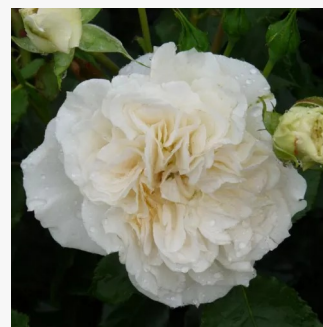

Rosa Paprika™

cihlově červená - Floribunda
50-60 cm
diskrétní --
Mathias Tantau, Jr.

Rosa Perfect Pet™

oranžová - Floribunda
75-90 cm
diskrétní - -
Edward Smith

Rosa Persian Sun™

oranžová - Floribunda
60-70 cm
diskrétní - -
Martin Vissers