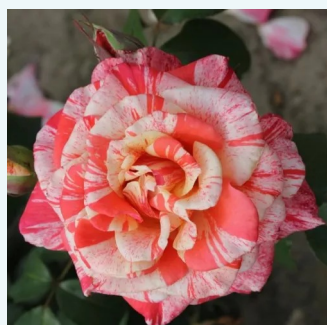

růžová - Čajohybridy
60-80 cm
intenzivní - sladká vůně
Mathias Tantau, Jr.

Rosa Parole®

růžová - Čajohybridy
80-100 cm
intenzivní - ovocná vůně
W. Kordes & Sons

Rosa Pascali®

krémově bílá - Čajohybridy
150-180 cm
diskrétní - sladká vůně
Louis Lens