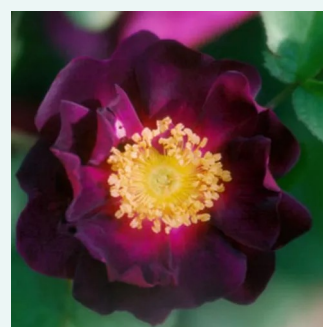

Rosa Tuscany Superb

tmavě bordová - Historické růže - Růže Galské /
Rosa Gallica
100-150 cm
diskrétní - -
Thomas Rivers & Son Ltd.