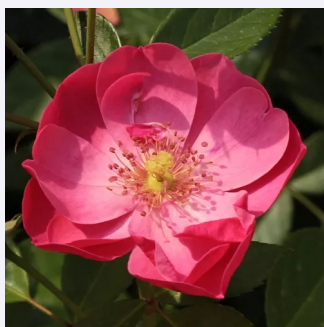

Rosa Angela®

růžová - Parkové růže
100-150 cm
intenzivní - ovocná vůně
Reimer Kordes