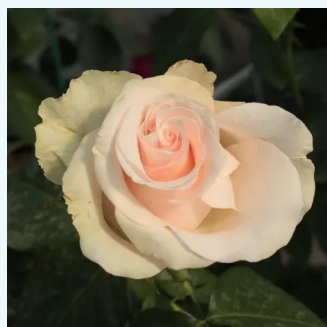

Rosa Csini Csani

broskově růžová - Čajohybridy
60-70 cm
diskrétní - -
Márk Gergely