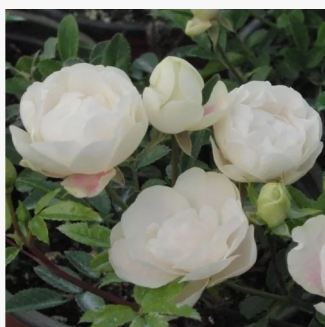

Rosa Snövit™

bílá - Polyanta
50-70 cm
bez vůně - -
D.A. Koster, F.J. Grootendorst