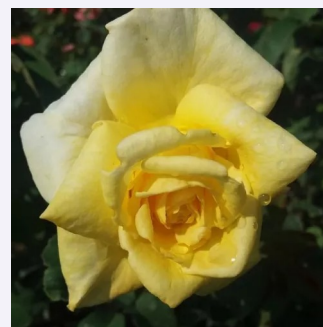

Rosa Apache

žlutá - Parkové růže
150-200 cm
intenzivní - malinová vůně
Gordon J. Von Abrams