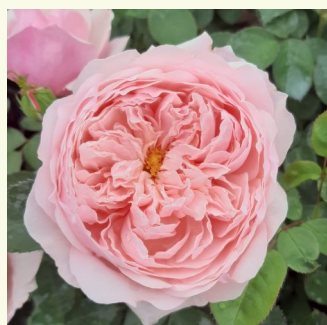

Rosa Ausreef

jemná růžová - Anglické růže
90-150 cm
diskrétní - Sladká, ovocná vůně
David Austin

Rosa Ausvelvet

bordová - Anglické růže
75-120 cm
intenzivní - Stará vůně růží
David Austin

Rosa Auswith

světle růžová - Anglické růže
90-150 cm
středně intenzivní - citronová
David Austin