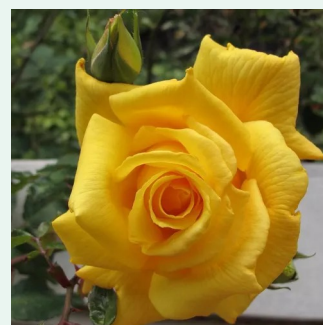

Rosa Rimosa® Gpt

0 - 0
200-300 cm
0 - 0
Meiland International

Rosa Rosarium Uetersen®

tmavě růžová - Climber, Kletter
330-370 cm
středně intenzivní - sladká vůně
Reimer Kordes

Rosa Rose de Tolbiac®

0 - 0
200-300 cm
0 - 0
Tim Hermann Kordes