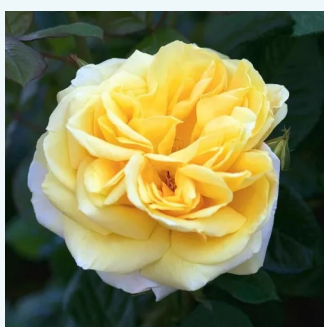

Rosa Metropolitan®

0 - 0
90-120 cm
0 - 0
Alain Meilland

Rosa Métro™

krémová - Čajohybridy
80-110 cm
středně intenzivní - sladká vůně
Samuel Darragh McGredy IV.

Rosa Michelangelo®

0 - 0
120-130 cm
0 - 0
Alain Meilland