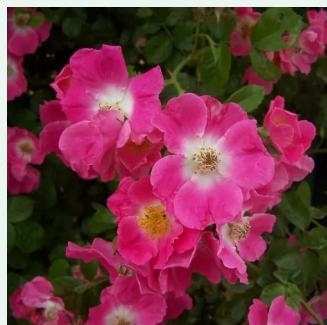

Rosa American Pillar

bílá - Rambler, Schlingrosen
350-700 cm
bez vůni - -
Dr. Walter Van Fleet