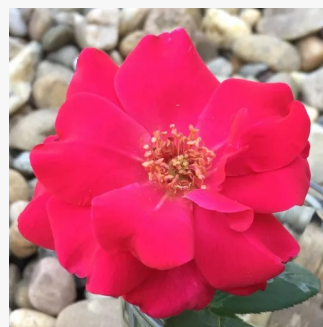

Rosa Anna Mège™

červená - Floribunda
50-100 cm
diskrétní - -
Dominique Massad

Rosa Anne Poulsen®

bordova - Floribunda
60-100 cm
diskrétní - -
Poulsen, Svend

Rosa Anny Duprey®

0 - 0
80-110 cm
0 - 0
Meilland International