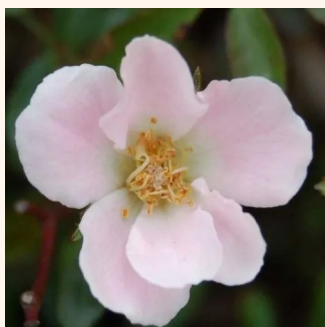

Rosa Nozomi™

světle růžová - Půdopokryvné růže
30-150 cm
diskrétní - pižmová vůně
Dr. Tōru Onodera