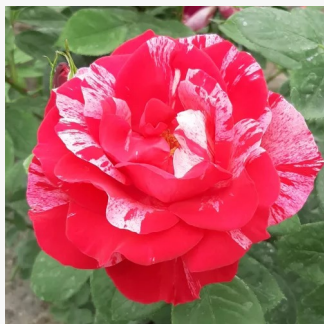

Rosa Delstrobla

růžová - bílá - Floribunda
80-100 cm
diskrétní - malinová vůně
Georges Delbard