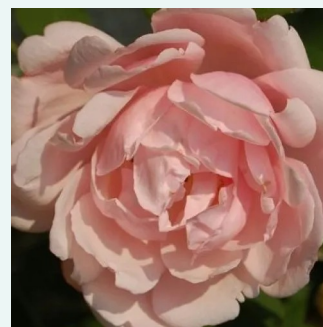

Rosa Albertine

lososově růžová - Historické růže - Rambler, Schlingrosen
200-600 cm
diskrétní - -
Brent C. Dickerson