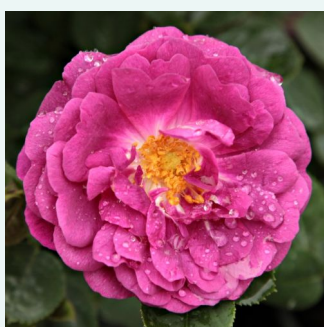

Rosa Gipsy Boy

fialově červená - Historické růže - Bourbonská růže
90-180 cm
diskrétní - sladká vůně
Rudolf Geschwind