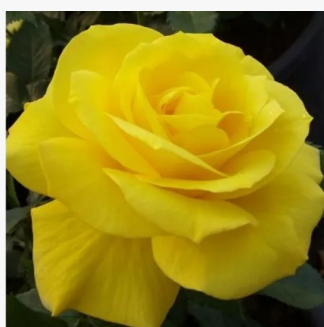

Rosa Friesia®

žlutá - Floribunda
60-90 cm
diskrétní - sladká vůně
Reimer Kordes