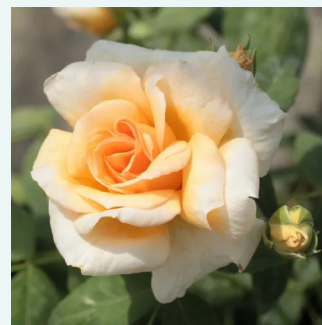

Rosa Crépuscule

meruňková - Historické růže - Noisette růže
180-400 cm
intenzivní - sladká vůně
Francis Dubreuil