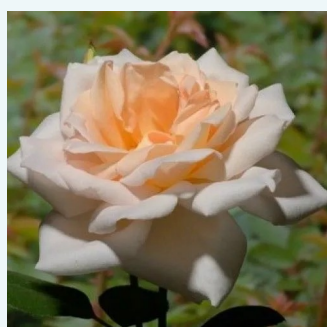

Rosa Gräfin Diana®

0 - 0
80-100 cm
0 - 0
W. Kordes & Sons

Rosa Grand Mogul

máslová s jemně růžovým okrajem - Čajohybridy
100-120 cm
diskrétní - -
Georges Delbard, Andre Chabert

Rosa Grand Siècle™

světle růžová - Čajohybridy
80-100 cm
diskrétní - Jablečná, malinová
Georges Delbard