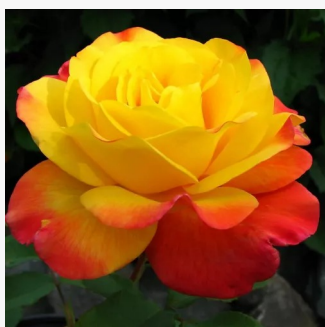

Rosa Samba®

zlato žlutá s bordovým nádechem - Floribunda
30-70 cm
bez vůně - -
Reimer Kordes