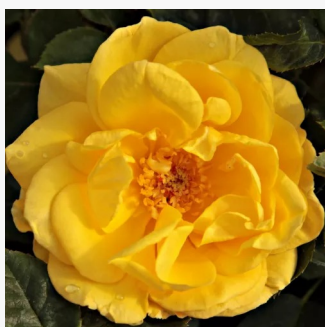

0 - 0
40-80 cm
0 - 0
Tim Hermann Kordes

Rosa Gartenprinzessin Marie-José®

0 - 0
80-100 cm
0 - 0
W. Kordes & Sons

Rosa Gebrüder Grimm®

0 - 0
70-80 cm
0 - 0
W. Kordes & Sons

Rosa Goldbeet

tmavě žlutá - Floribunda
120-150 cm
bez vůně - -
Werner Noack