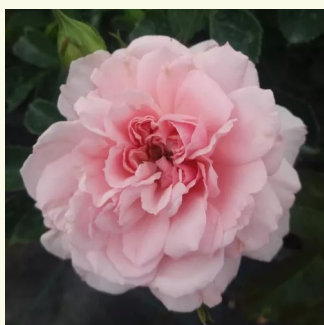

Rosa Blush™ Winterjewel®

světle růžová - Nostalgické růže
80-90 cm
diskrétní - -
PhenoGeno Roses