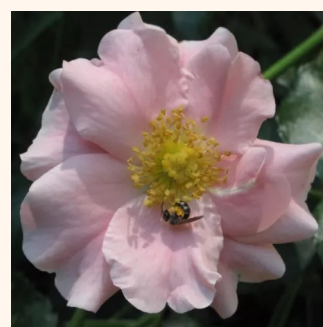

0 - 0
40-50 cm
0 - 0
Jacques Mouchotte

Rosa Purple Rain®

fialová - Půdopokryvné růže
60-90 cm
diskrétní - -
W. Kordes & Sons

Rosa Red Drift®

0 - 0
30-40 cm
0 - 0
Alain Meilland

Rosa Rift™

růžová - Půdopokryvné růže
40-60 cm
středně intenzivní - vůně divokých růží
Mogens Nyegaard Olesen