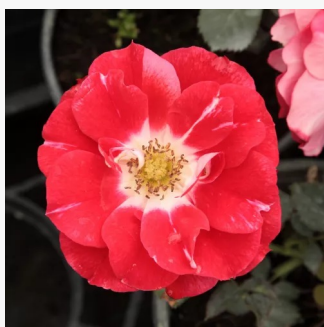

Rosa Picasso™

bledě růžový okraj s červeným nebo tmavě
růžovým vnitřkem a bílým středem - Floribunda
60-75 cm
bez vůně - -
Samuel Darragh McGredy IV.