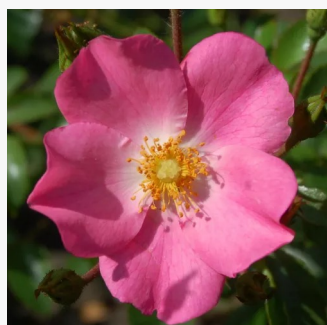

Rosa For You With Love™

0 - 0
80-90 cm
0 - 0
Gareth Fryer

Rosa For Your Eyes Only

0 - 0
70-90 cm
0 - 0
Christopher H. Warner

Rosa Forever Royal™

fialová - Floribunda
90-100 cm
diskrétní - -
Frank R. Cowlishaw