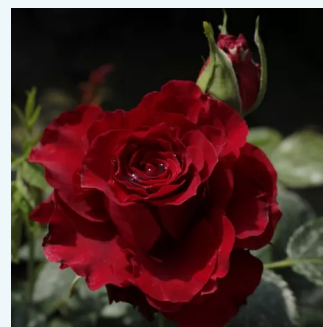

Rosa Schwarze Madonna™

tmavě karmínová - Čajohybridy
70-100 cm
diskrétní - Anýzová, citrusová, ovocná vůně
Wilhelm II Kordes & Reimer & Werner Kordes