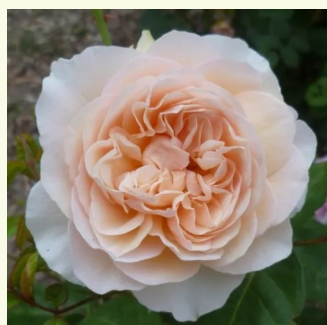

Rosa Ausleap

žlutá - Anglické růže
100-150 cm
intenzivní - Sladká, ovocná vůně
David Austin