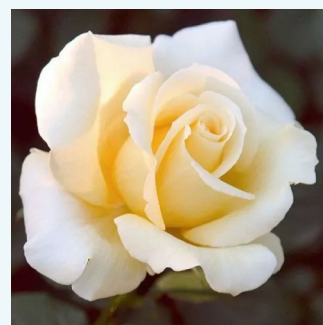

Rosa Elina®

0 - 0
100-120 cm
0 - 0
Patrick Dickson, Colin Dickson