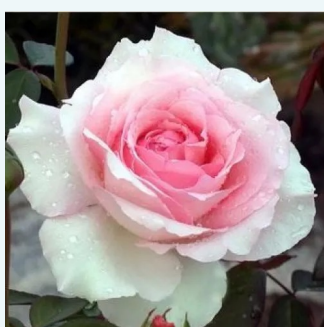

Rosa Gräfin Diana®

0 - 0
80-100 cm
0 - 0
W. Kordes & Sons

Rosa Grand Mogul

máslová s jemně růžovým okrajem - Čajohybridy
100-120 cm
diskrétní - -
Georges Delbard, Andre Chabert

Rosa Grand Siècle™

světle růžová - Čajohybridy
80-100 cm
diskrétní - Jablečná, malinová
Georges Delbard