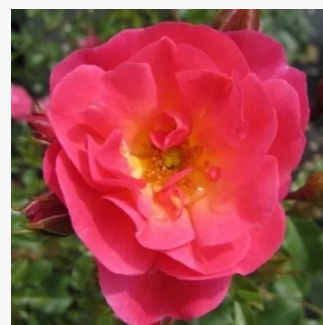

Rosa Lovely Green™

zeleno bílá - Floribunda
60-80 cm
bez vůni - -
Meiland International

Rosa Lusatia®

0 - 0
60-90 cm
0 - 0
W. Kordes & Sons

Rosa Märchenland®

lososově růžová - Floribunda
80-150 cm
středně intenzivní - kořeněná
Mathias Tantau, Jr.