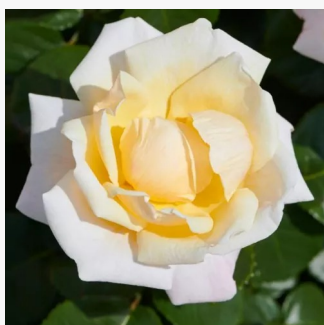

růžová se zlato žlutým středem - Floribunda
60-75 cm
diskrétní - -
Wilhelm Kordes III.

Rosa Bad Wörishofen®

0 - 0
60-70 cm
0 - 0
W. Kordes' Söhne®

Rosa Barbie™

0 - 0
30-40 cm
0 - 0
PhenoGeno Roses

Rosa Baroniet Rosendal™