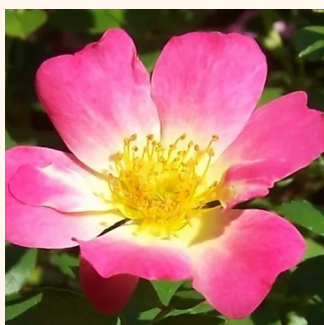

Rosa Palmengarten Frankfurt®

0 - 0
60-90 cm
0 - 0
W. Kordes & Sons

Rosa Peach Drift®

0 - 0
30-40 cm
0 - 0
Alain Meilland

Rosa Pimprenelle™

žlutá - Půdopokryvné růže
70-80 cm
diskrétní - -
Georges Delbard

Rosa Pink Drift®