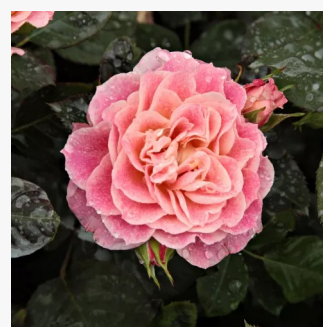

Rosa Maxi-Vita®

0 - 0
60-70 cm
0 - 0
W. Kordes & Sons

Rosa Mercedes®

oranžová až oranžovo červená - Floribunda
50-90 cm
bez vůni - -
Reimer Kordes

Rosa Mevrouw Nathalie Nypels

růžová - Floribunda
50-90 cm
diskrétní - -
Mathias Leenders