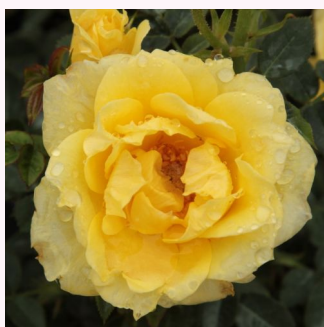

Rosa Gold Pin™

světležlutá - Mini růže
30-40 cm
diskrétní - -
Mattock, John