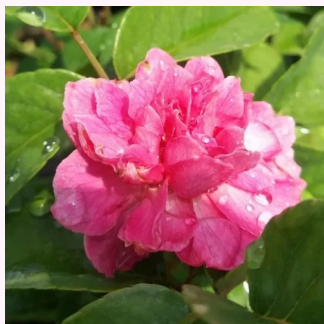

Rosa Bajor Gizi

karmínově růžová - Mini růže
30-40 cm
středně intenzivní - sladká vůně
Márk Gergely