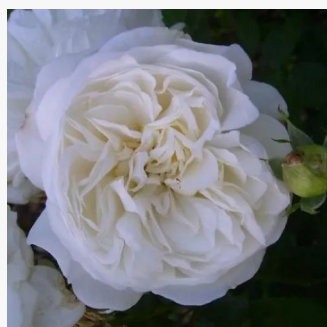

Rosa Weisse Gruss an Aachen™

bílá s krémovým vnitřkem - Floribunda
50-90 cm
diskrétní - -
Max Vogel