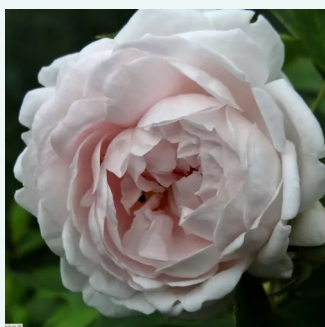

Rosa Ännchen von Tharau

krémově bílá se žlutým středem - Historické růže - Růže Alba / Rosa Alba
200-300 cm
diskrétní - ovocná vůně
Rudolf Geschwind