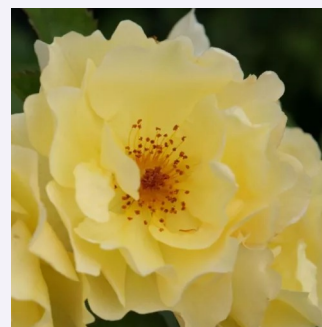

Rosa Foetida

0 - 0
150-300 cm
0 - 0
Exotic Nursery

Rosa Frühlingsgold®

žlutá - Divoké růže
200-400 cm
intenzivní - ovocná vůně
Wilhelm J.H. Kordes II.

Rosa Golden Wings

bledě žlutá - Divoké růže
100-200 cm
diskrétní - ovocná vůně
Roy E. Shepherd