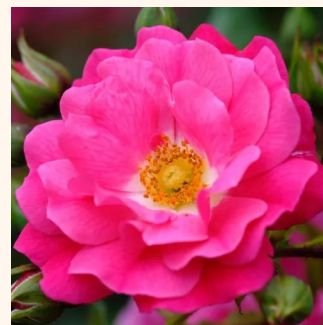

Rosa Noatraum

růžová - Půdopokryvné růže
30-70 cm
diskrétní - -
Werner Noack