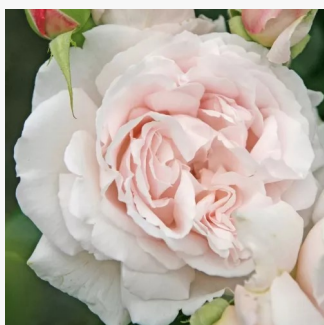

Rosa Constanze Mozart®

0 - 0
80-100 cm
0 - 0
W. Kordes & Sons