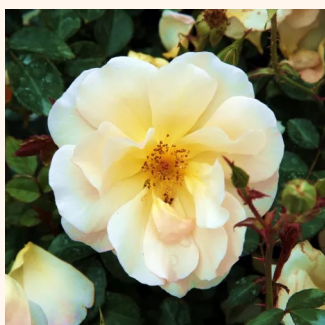

Rosa Pimprenelle™

žlutá - Půdopokryvné růže
70-80 cm
diskrétní - -
Georges Delbard