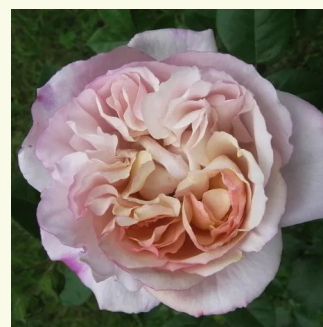

Rosa Felidáé™

žlutá - Nostalgické růže
100-120 cm
intenzivní - sladká vůně
Heinrich Schultheis

Rosa Georges Denjean™

žlutá - Nostalgické růže
80-100 cm
intenzivní - citronová
Dominique Massad

Rosa Griselis™

bledě fialová - Nostalgické růže
80-110 cm
diskrétní - kořeněná
Dominique Massad

Rosa Herkules®

žlutá - fialová - Nostalgické růže
90-120 cm
intenzivní - -
W. Kordes & Sons

Rosa Jayne Austin

žlutá - Anglické růže
90-215 cm
intenzivní - vůně čajových růží
David Austin