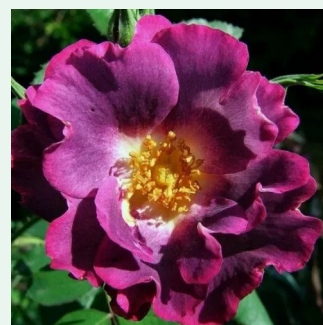

Rosa Princess Sibilla de Luxembourg™

tmavě fialová - Climber, Kletter
300-400 cm
diskrétní - kořeněná
Pierre Orard