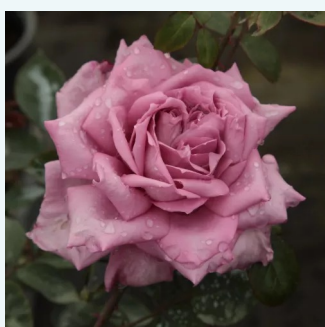

Rosa Orchid Masterpiece™

fialová s tmavým okrajem - Čajohybridy
50-150 cm
diskrétní - ovocná vůně
Eugene S. Boerner