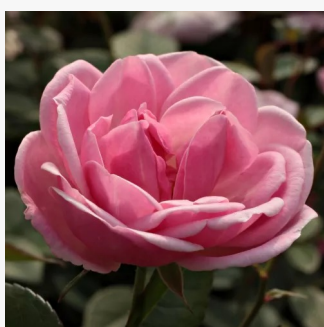

Rosa Mevrouw Nathalie Nypels

růžová - Floribunda
50-90 cm
diskrétní - -
Mathias Leenders