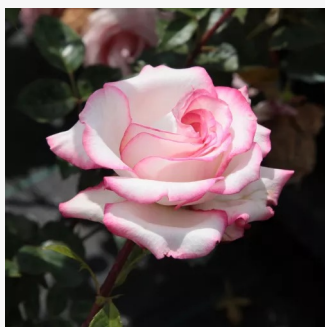

růžová - Polyanta
30-50 cm
diskrétní - -
Márk Gergely

Rosa Händel

bílá s růžovým okrajem - Floribunda
120-150 cm
diskrétní - Sladká
Samuel Darragh McGredy IV.

Rosa Hansestadt Lübeck®

tmavě červená - Floribunda
80-120 cm
diskrétní - -
Reimer Kordes