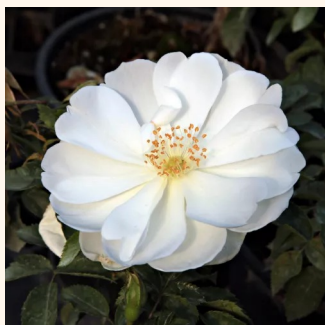

Rosa White Flower Carpet

bílá - Půdopokryvné růže
30-70 cm
intenzivní - ovocná vůně
Werner Noack