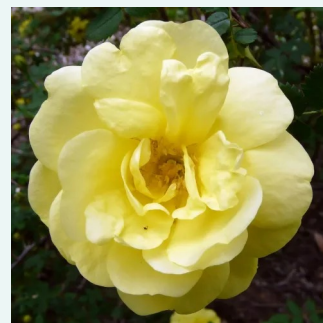

Rosa Rosa Harisonii

bledě žlutá - Historické růže - Staré odrody růží
90-300 cm
diskrétní - ovocná vůně
George Folliott Harison