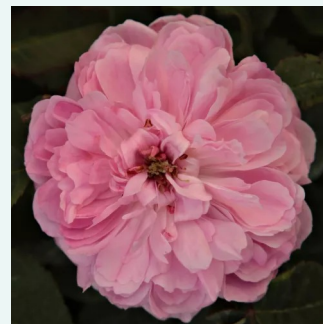

Rosa Goldfinch

krémově bílá se žlutým středem - Historické růže - Staré odrody růží
50-100 cm
diskrétní - ovocná vůně
George Paul, Jr.

Rosa Gruss an Teplitz

červená - Historické růže - Čínská růže / Rosa China
150-200 cm
intenzivní - kořeněná
Rudolf Geschwind

Rosa Himmelsauge

fialová - Historické růže - Staré odrody růží
280-320 cm
intenzivní - kořeněná
Rudolf Geschwind

Rosa Honorine de Brabant

bledě růžová s fialovými proužky - Historické růže - Bourbonská růže
160-180 cm
intenzivní - sladká vůně
Rémi Tanne

Rosa Indigo

růžová - fialová - Historické růže - Portlandské růže
90-120 cm
intenzivní - Specifická vůně damascénské růže
Jean Laffay

Rosa Ispahan

růžová - Historické růže - Růže damascénská / Rosa damascena
120-180 cm
intenzivní - Specifická vůně damascénské růže