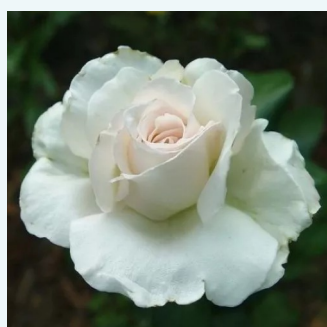

Rosa Metropolitan®

0 - 0
90-120 cm
0 - 0
Alain Meilland

Rosa Métro™

krémová - Čajohybridy
80-110 cm
středně intenzivní - sladká vůně
Samuel Darragh McGredy IV.

Rosa Michelangelo®

0 - 0
120-130 cm
0 - 0
Alain Meilland