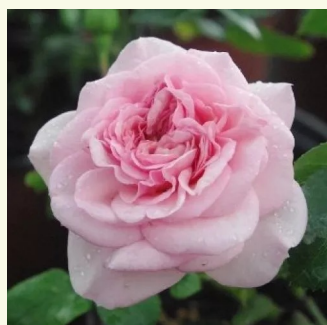

Rosa Charles Rennie Mackintosh

růžová - Anglické růže
90-150 cm
diskrétní - pižmová vůně
David Austin

Rosa Charlotte

žlutá - Anglické růže
90-185 cm
diskrétní - -
David Austin

Rosa Claudia Cardinale™

žlutá - Nostalgické růže
150-250 cm
intenzivní - sladká vůně
Dominique Massad

Rosa Crocus Rose

bílá - Anglické růže
90-120 cm
diskrétní - čajová vůně
David Austin

Rosa Diadal™

jemně růžová - Nostalgické růže
100-150 cm
diskrétní - -
-

Rosa Eglantyne

světle růžová - Anglické růže
80-120 cm
intenzivní - vůně čajových růží
David Austin