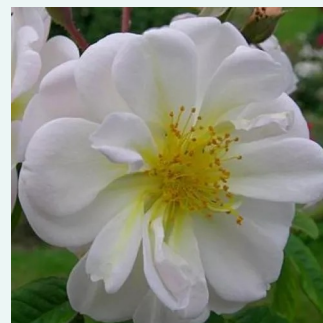

Rosa Lykkefund

bílá - Historické růže - Rambler, Schlingrosen
550-610 cm
intenzivní - Sladká, pižmová vůně
Aksel Olsen