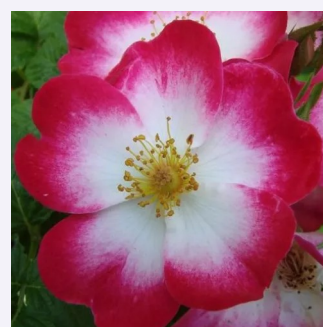

Rosa Bukavu®

bílá - bordová - Parkové růže
120-150 cm
diskrétní - -
Louis Lens