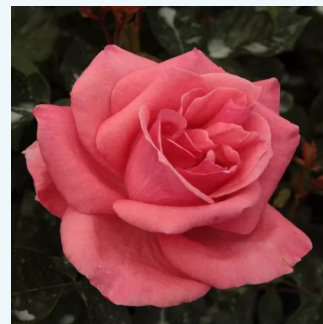

Rosa Sebastian Schultheis

růžová - Čajohybridy
100-150 cm
diskrétní - -
Heinrich Schultheis