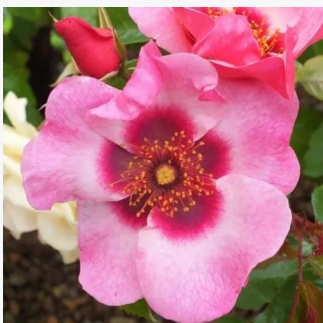

Rosa Bright as a Button

0 - 0
95-110 cm
0 - 0
Christopher H. Warner