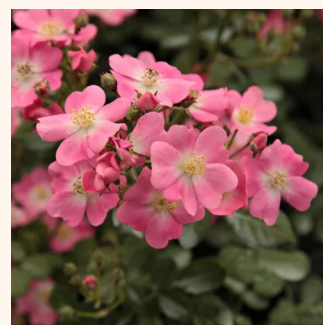

Rosa Budai Lina emléke

- - Půdopokryvné růže
10-50 cm
bez vůně - -
Győry Szilveszter