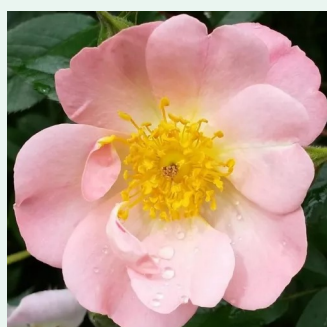

Rosa Nice Day

0 - 0
215-245 cm
0 - 0
Christopher H. Warner

Rosa Open Arms

0 - 0
150-245 cm
0 - 0
Christopher H. Warner

Rosa Palais Royal®

0 - 0
200-250 cm
0 - 0
Alain Meilland

Rosa Parade

0 - 0
250-300 cm
0 - 0
Boerner, Eugene S.