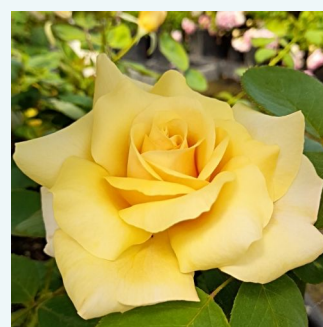

Rosa Sunblest

tmavě žlutá - Čajohybridy
90-130 cm
diskrétní - ovocná vůně
Mathias Tantau, Jr.