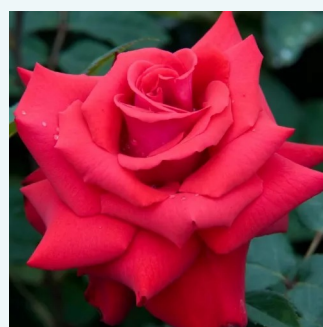

Rosa Gräfin Diana®

0 - 0
80-100 cm
0 - 0
W. Kordes & Sons

Rosa Grand Mogul

máslová s jemně růžovým okrajem - Čajohybridy
100-120 cm
diskrétní - -
Georges Delbard, Andre Chabert

Rosa Grand Siècle™

světle růžová - Čajohybridy
80-100 cm
diskrétní - Jablečná, malinová
Georges Delbard