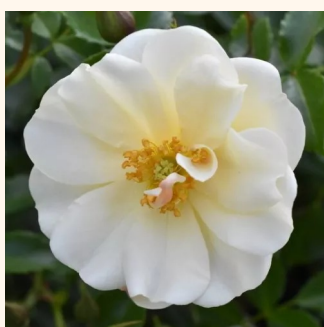

Rosa Diamant®

0 - 0
60-90 cm
0 - 0
Wilhelm Kordes III.

Rosa Easy Cover®

světle růžová - Půdopokryvné růže
20-40 cm
bez vůně - -
L. Pernille Olesen

Rosa Escimo®

bílá - Půdopokryvné růže
60-90 cm
bez vůně - -
Wilhelm Kordes III.