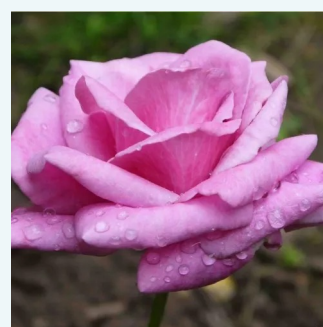

Rosa Eminence

levandulová - Čajohybridy
70-100 cm
intenzivní - sladká vůně
Jean-Marie Gaujard