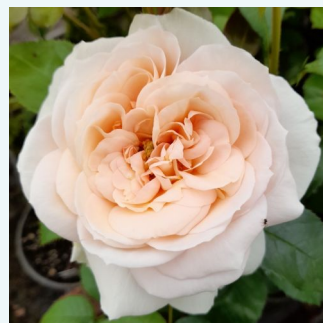

Rosa Centennial Star™

zlatožlutá s ohnivě červené okrajem -
Čajohybridy
80-120 cm
intenzivní - sladká vůně
Alain Meillard

Rosa Champagne Celebration™

krémová - Čajohybridy
90-100 cm
diskrétní - -
Rob Somerfield