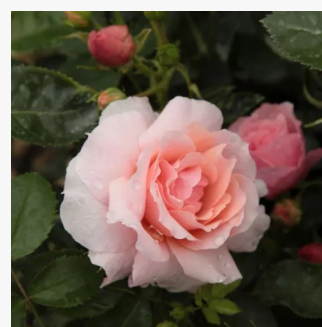

Rosa Chewgentpeach

krémová - Grandiflora
100-120 cm
bez vůně - -
Christopher H. Warner