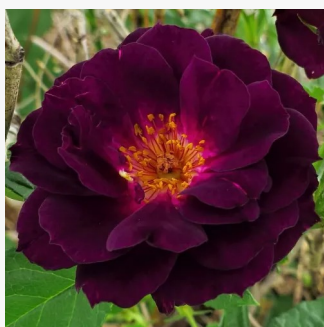

Rosa Wekfabpur

0 - 0
60-80 cm
0 - 0
Tom Carruth