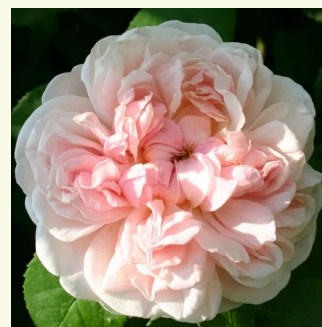

Rosa Auswith

světle růžová - Anglické růže
90-150 cm
středně intenzivní - citronová
David Austin