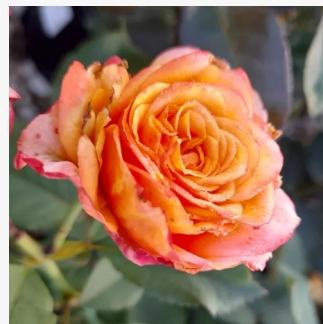

Rosa La Villa Cotta®

0 - 0
90-120 cm
0 - 0
W. Kordes' Söhne®