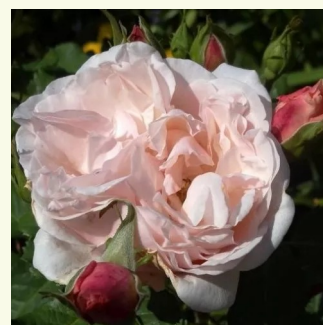

Rosa Crocus Rose

bílá - Anglické růže
90-120 cm
diskrétní - čajová vůně
David Austin

Rosa Diadal™

jemně růžová - Nostalgické růže
100-150 cm
diskrétní - -
-

Rosa Eglantyne

světle růžová - Anglické růže
80-120 cm
intenzivní - vůně čajových růží
David Austin