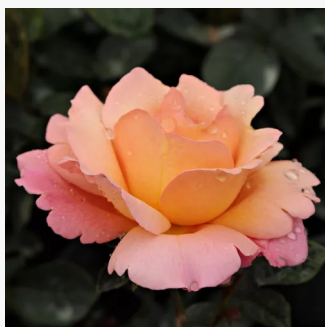

Rosa Animo

oranžová - Floribunda
100-160 cm
intenzivní - kořeněná
De Ruiter Innovations BV.