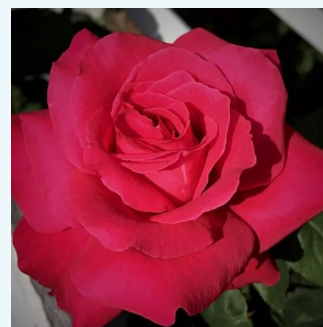

Rosa Alec's Red™

bordová - Čajohybridy
75-90 cm
intenzivní - ovocná vůně
Alexander M. (Alec) Cocker