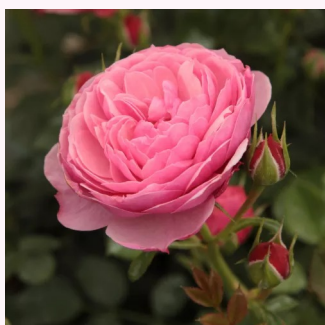

Rosa Pink Babyflor®

tmavě růžová - Mini růže
30-50 cm
diskrétní - -
Hans Jürgen Evers

Rosa Popcorn

0 - 0
25-50 cm
0 - 0
Dr. Dennison H. Morey

Rosa Portofino™

růžová - Mini růže
40-60 cm
diskrétní - -
Michel Adam