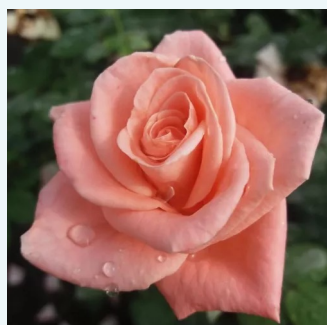

Rosa Bettina™ 78

růžová - Čajohybridy
60-80 cm
diskrétní --
Alain Meilland