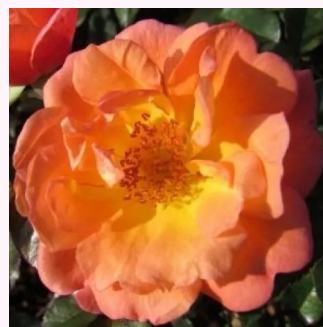

Rosa Thank You

0 - 0
40-50 cm
0 - 0
Paul Chessum