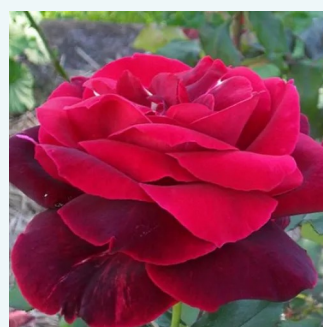

Rosa Metropolitan®

0 - 0
90-120 cm
0 - 0
Alain Meilland

Rosa Métro™

krémová - Čajohybridy
80-110 cm
středně intenzivní - sladká vůně
Samuel Darragh McGredy IV.

Rosa Michelangelo®

0 - 0
120-130 cm
0 - 0
Alain Meilland