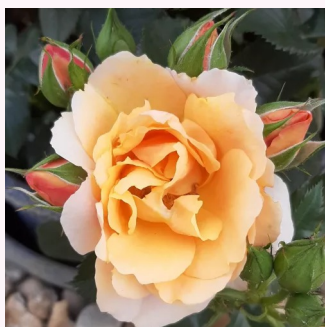

Rosa Fleur™

oranžová - Mini růže
40-50 cm
diskrétní - -
Poulsen Roser A/S