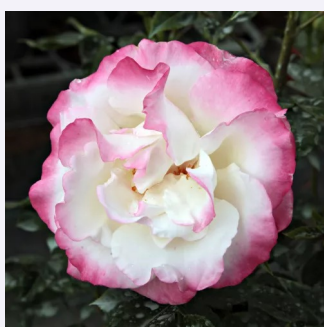

Rosa Mami

krémově bílá - Parkové růže
120-150 cm
diskrétní - -
Márk Gergely