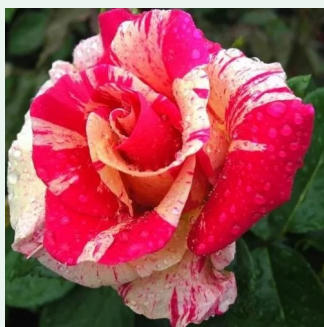

Rosa Wekrosopela

0 - 0
380-420 cm
0 - 0
Tom Carruth