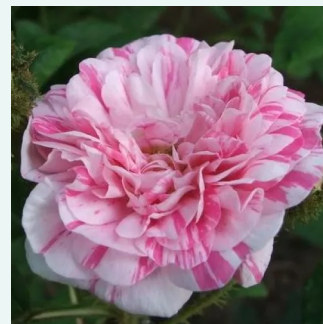

Rosa Madame Hardy

bílá - Historické růže - Centifolia (Provence) /
Rosa centifolia
120-200 cm
intenzivní - sladká vůně
Julien-ALEXANDRE Hardy

Rosa Madame Isaac Pereire

světle růžová - Historické růže - Bourbonská růže
180-250 cm
intenzivní - malinová vůně
Armand Garçon

Rosa Madame Knorr

růžová s tmavým vnitřkem - Historické růže -
Portlandské růže
90-120 cm
intenzivní - sladká vůně
Victor Verdier

Rosa Madame Moreau

- - Historické růže - Machové růže / Rosa
muscosa
100-120 cm
intenzivní - kořeněná
Robert and Moreau