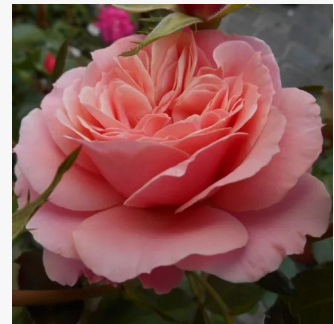

Rosa Botticelli®

0 - 0
70-80 cm
0 - 0
Meiland International