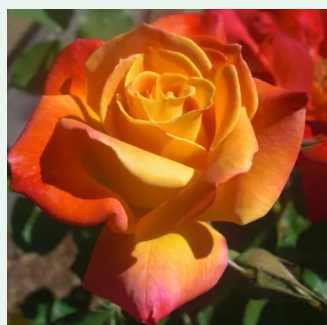

Rosa Joseph's Coat

0 - 0
245-365 cm
0 - 0
David L. Armstrong