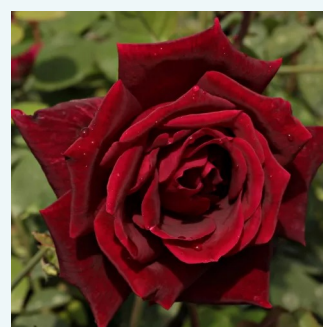

Rosa Papa Meilland®

tmavě bordó - Čajohybridy
90-120 cm
velmi intenzivní - sladká vůně
Alain Meilland