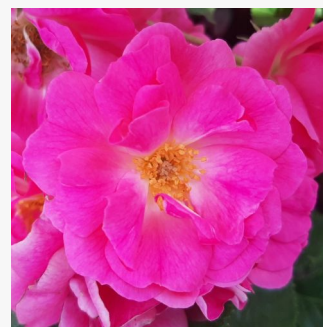

růžová se zlato žlutým středem - Floribunda
60-75 cm
diskrétní - -
Wilhelm Kordes III.

Rosa Bad Wörishofen®

0 - 0
60-70 cm
0 - 0
W. Kordes' Söhne®

Rosa Barbie™

0 - 0
30-40 cm
0 - 0
PhenoGeno Roses

Rosa Baroniet Rosendal™