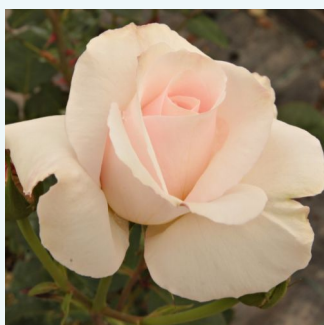

Rosa Oklahoma™

bordová - Čajohybridy
120-240 cm
intenzivní - sladká vůně
Swim & Weeks

Rosa Olympiad™

- - Čajohybridy
90-150 cm
diskrétní - -
Samuel Darragh McGredy IV.

Rosa Ondella™

oranžová až oranžovo červená - Čajohybridy
50-150 cm
středně intenzivní - kořeněná
Marie-Louise (Louisette) Meilland