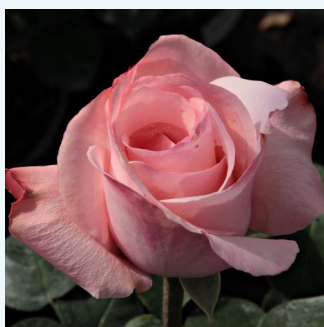

Rosa Delset

světle růžová - Čajohybridy
50-150 cm
diskrétní - -
Georges Delbard, Andre Chabert