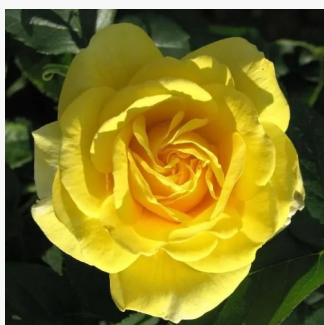

0 - 0
90-100 cm
0 - 0
Alain Antoine Meilland

Rosa Carte d'Or®

žlutá - Floribunda
60-80 cm
bez vůně - -
Meilland International

Rosa Centenaire de Lourdes™

růžová - Floribunda
90-200 cm
diskrétní - -
Georges Delbard