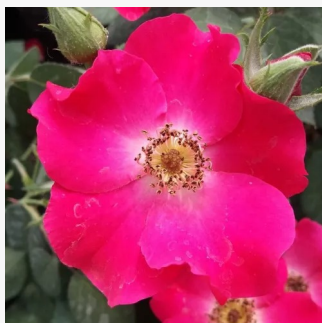

Rosa Borsod

krvavě-oranžová - Floribunda
40-50 cm
bez vůni - -
Márk Gergely

Rosa Botticelli®

0 - 0
70-80 cm
0 - 0
Meiland International

Rosa Bright as a Button

0 - 0
95-110 cm
0 - 0
Christopher H. Warner

Rosa Buisman's Glory