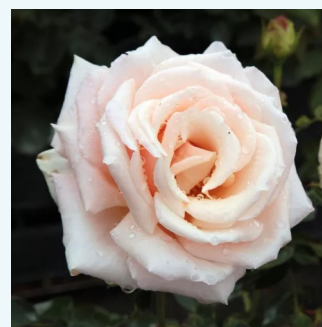

Rosa Dame de Coeur

0 - 0
80-100 cm
0 - 0
Louis Lens

Rosa Day Dream

růžová - Čajohybridy
80-100 cm
diskrétní - čajová vůně
David L. Armstrong

Rosa Delset

světle růžová - Čajohybridy
50-150 cm
diskrétní - -
Georges Delbard, Andre Chabert