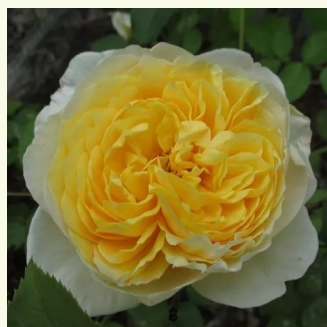

Rosa Charlotte

žlutá - Anglické růže
90-185 cm
diskrétní - -
David Austin