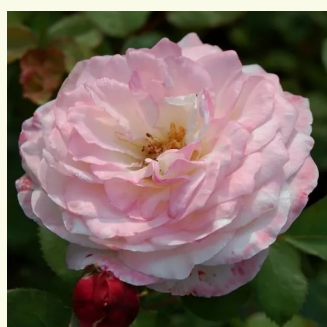

Rosa Eliane Gillet™

bílá - Nostalgické růže
80-120 cm
diskrétní - -
Dominique Massad