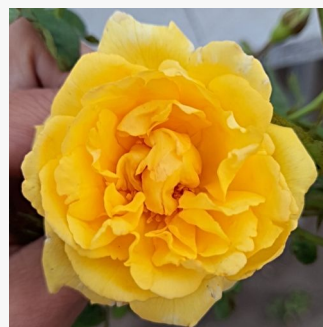

Rosa Isidora™

zlatožlutá - Floribunda
50-70 cm
diskrétní - -
PhenoGeno Roses