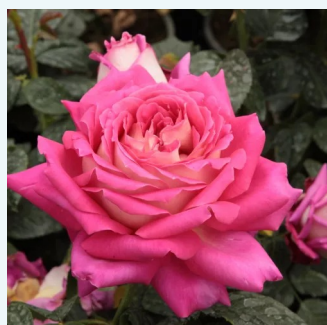

Rosa Tanger™

bordová,, vnitřní strana lupenů je bílá -
Čajohybridy
50-150 cm
diskrétní - -
Pedro (Pere) Dot