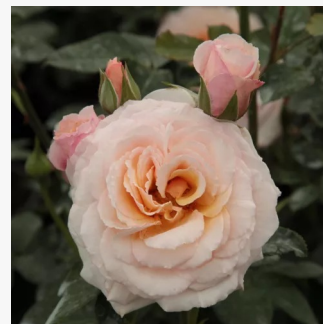

Rosa Orange Sensation®

0 - 0
80-90 cm
0 - 0
Gerrit De Ruiter

Rosa Orangerie®

0 - 0
75-90 cm
0 - 0
W. Kordes & Sons

Rosa Origami®

0 - 0
80-90 cm
0 - 0
Michèle Meilland Richardier

Rosa Orléans Rose

muškátově červená - Polyanta
75-100 cm
diskrétní --
Levasseur