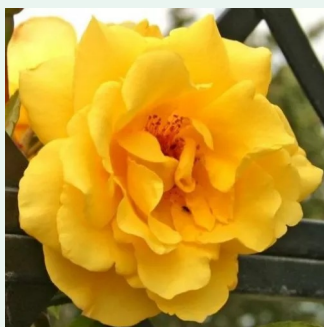

Rosa Golden Gate®

zlatožlutá - Climber, Kletter
200-300 cm
diskrétní - citronová
Tim Hermann Kordes