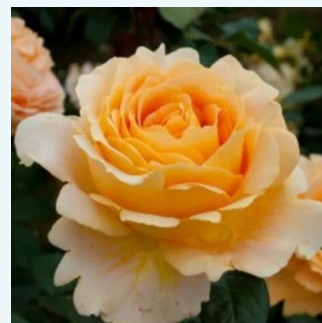

Rosa Copper Lights™

více odstínů růžové barvy - Čajohybridy
100-120 cm
diskrétní - -
Nola M. Simpson

Rosa Corrida™

- - Čajohybridy
90-100 cm
diskrétní - -
Bernard Sauvageot

Rosa Cosmopolitan™

růžová - Čajohybridy
80-110 cm
diskrétní - -
Nola M. Simpson