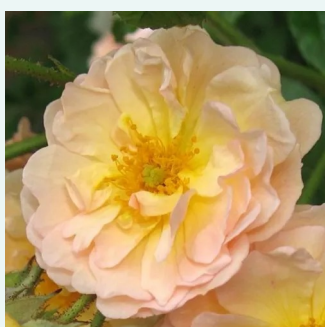

Rosa Fritz Nobis®

růžová - Historické růže - Staré odrody růží
150-220 cm
diskrétní - -
Wilhelm J.H. Kordes II.

Rosa Gallica 'Officinalis'

tmavě růžová - Historické růže - Růže Galské / Rosa Gallica
90-150 cm
intenzivní - kořeněná
-

Rosa Général Kléber

světle růžová - Historické růže - Machové růže / Rosa muscosa
120-180 cm
intenzivní - kořeněná
M. Robert

Rosa Geschwinds Orden

tmavě růžová, vnější strana lupen bílá - Historické růže - Staré odrody růží
400-500 cm
diskrétní - -
Rudolf Geschwind