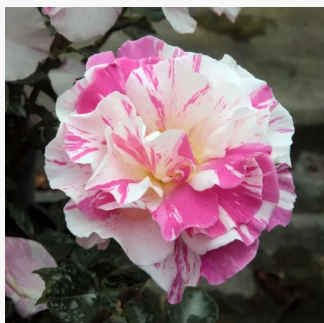

0 - 0
80-120 cm
0 - 0
Mogens Nyegaard Olesen

Rosa Bengali®

0 - 0
60-70 cm
0 - 0
W. Kordes & Sons

Rosa Bentheimer Gold®

broskvově-růžová - Floribunda
80-110 cm
diskrétní - -
W. Kordes & Sons

Rosa Berlingot™