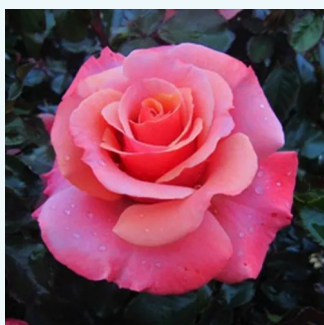

Rosa Truly Scrumptious™

0 - 0
80-90 cm
0 - 0
Edward Smith