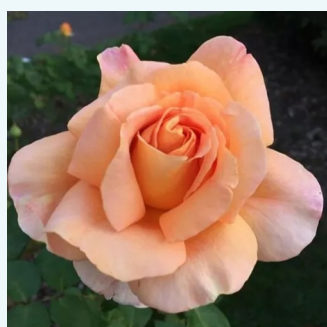

Rosa Apricot Silk

meruňková - Čajohybridy
60-130 cm
středně intenzivní - sladká vůně
Charles Walter Gregory