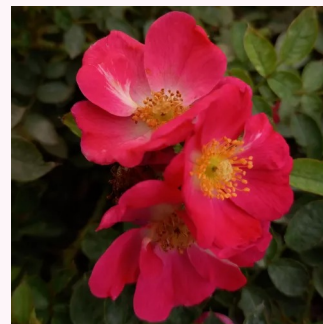

Rosa Bay™

růžová - Mini růže
20-40 cm
bez vůni - -
Mogens Nyegaard Olesen