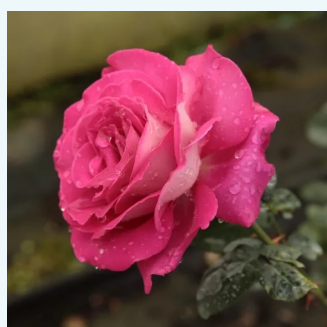

Rosa Baronne E. de Rothschild

tmavě růžová - Čajohybridy
90-130 cm
bez vůni - -
Meilland International