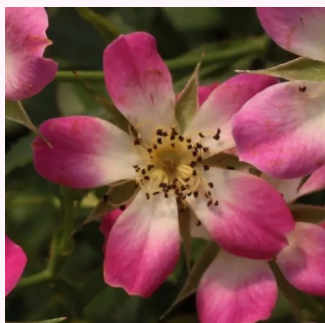

Rosa Punch™

růžová - Mini růže
30-40 cm
diskrétní - -
PhenoGeno Roses

Rosa Rennie's Pink™

růžová - Mini růže
20-40 cm
diskrétní - -
Bruce F. Rennie

Rosa Roma™

bordová - Mini růže
30-60 cm
diskrétní - -
NIRP International