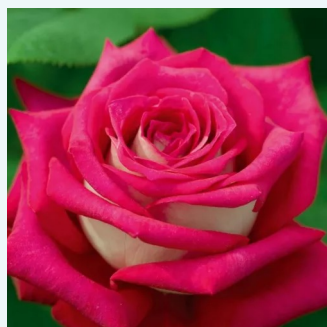

Rosa Monica Bellucci®

0 - 0
80-100 cm
0 - 0
Alain Meilland