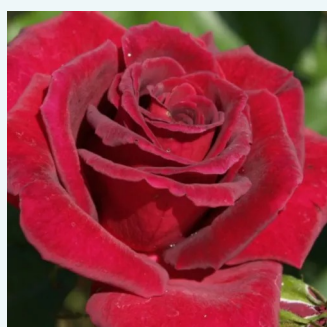

Rosa Black Velvet™

tmavě červená - Čajohybridy
70-130 cm
bez vůně - sladká vůně
Dennison Harlow Morey