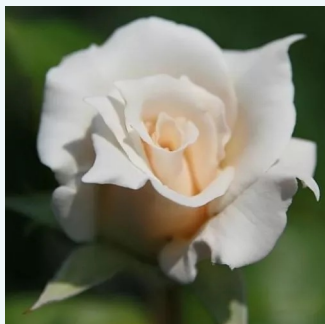

Rosa Fehér

0 - 0
80-100 cm
0 - 0
-