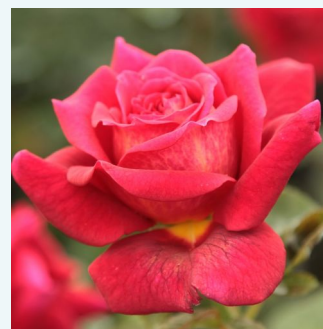

Rosa Kós Károly emléke

růžová - Čajohybridy
60-70 cm
diskrétní - -
Márk Gergely

Rosa Krémsárga

0 - 0
80-100 cm
0 - 0
-

Rosa Kronenbourg

zlatožlutá s červeným nádechem - Čajohybridy
80-150 cm
středně intenzivní - sladká vůně
Samuel Darragh McGredy IV.