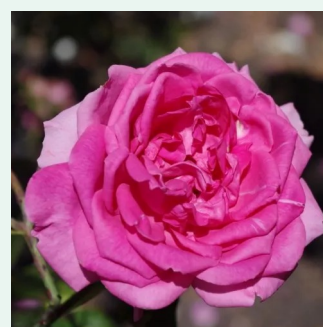

Rosa Nice Day

0 - 0
215-245 cm
0 - 0
Christopher H. Warner

Rosa Open Arms

0 - 0
150-245 cm
0 - 0
Christopher H. Warner

Rosa Palais Royal®

0 - 0
200-250 cm
0 - 0
Alain Meilland

Rosa Parade

0 - 0
250-300 cm
0 - 0
Boerner, Eugene S.