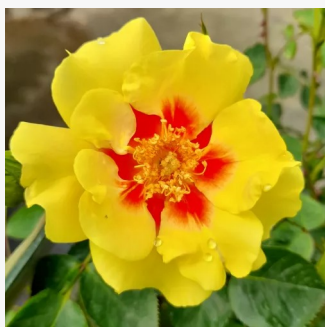

lososově růžová - Floribunda
75-90 cm
bez vůně - -
Dominique Massad

Rosa Eisprinzessin®

0 - 0
60-90 cm
0 - 0
W. Kordes' Söhne®

Rosa Esther Queen of Persia™

bledě růžová s tmavým středem - Floribunda
70-90 cm
diskrétní - -
Christopher H. Warner