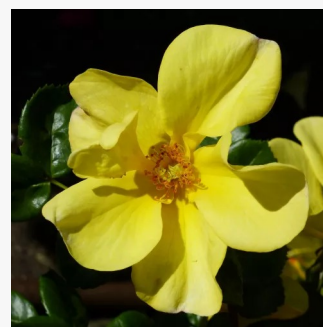

Rosa Lemon™

0 - 0
80-90 cm
0 - 0
PhenoGeno Roses

Rosa Lenka™

krémově bílá - Floribunda
60-70 cm
diskrétní - -
PhenoGeno Roses

Rosa Les Quatre Saisons®

0 - 0
60-70 cm
0 - 0
Meilland International

Rosa Liane Foly®