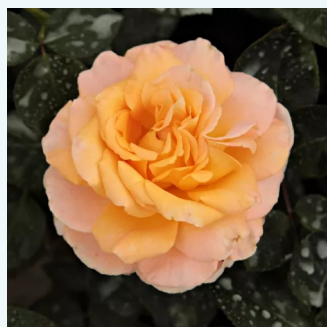

Rosa Scented Memory™

broskvová - Čajohybridy
100-150 cm
diskrétní - -
L. Pernille Olesen, Mogens Nyegaard Olesen