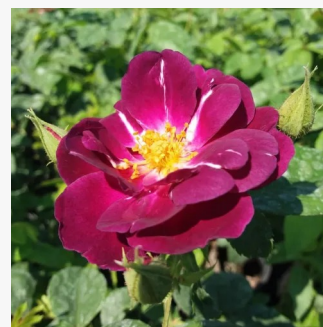

Rosa Forever Royal™

fialová - Floribunda
90-100 cm
diskrétní - -
Frank R. Cowlishaw