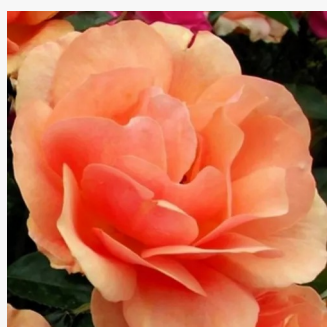

Rosa Alison™ 2000

oranžová - Floribunda
40-60 cm
diskrétní - ovocná vůně
Pflanzen-Kontor