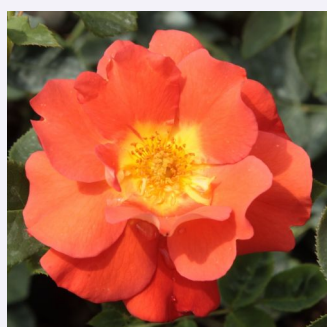

Rosa Lydia®

oranžová - Parkové růže
180-220 cm
intenzivní - čajová vůně
Reimer Kordes