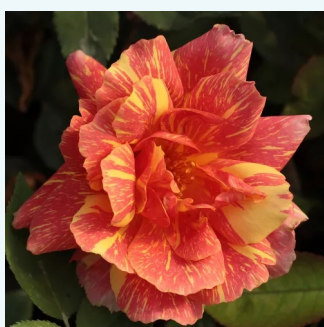

bílá s karminově růžovým okrajem - Čajohybridy
50-150 cm
intenzivní - kořeněná
Marie-Louise (Louisette) Meilland

Rosa Ambassador™

oranžovo bordová se zlato žlutým nádechem -
Čajohybridy
100-140 cm
bez vůně - -
Marie-Louise Paolino