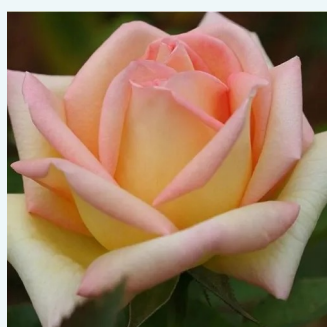

Rosa Diorama

tmavě žlutá - Čajohybridy
90-130 cm
středně intenzivní - sladká vůně
De Ruiter Innovations BV.