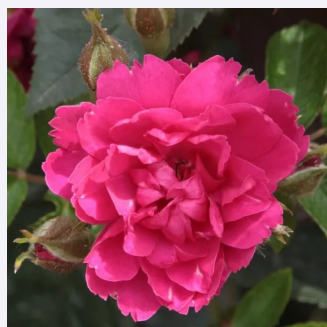

Rosa Pink Grootendorst

růžová - Parkové růže
120-180 cm
diskrétní - -
F. J. Grootendorst