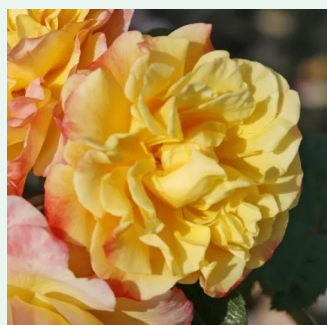

Rosa Moonlight®

0 - 0
200-300 cm
0 - 0
W. Kordes' Söhne®