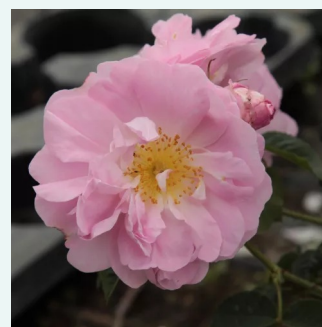

Rosa Celsiana

světle růžová se žlutými tyčinkami - Historické růže - Růže damascéská / Rosa damascena
90-185 cm
intenzivní - Specifická vůně damascéské růže
-