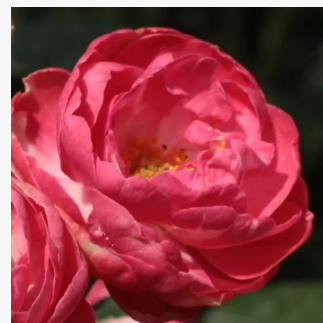

Rosa Dick Koster™

karmínově červená - Polyanta
30-70 cm
diskrétní - -
D.A. Koster