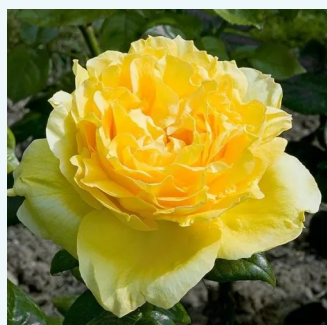

Rosa Souvenir de Marcel Proust™

žlutá - Čajohybridy
60-80 cm
intenzivní - Skořicová, broskvová vůně
Georges Delbard