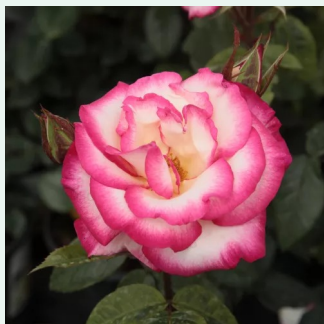

Rosa Grand Award®

0 - 0
160-180 cm
0 - 0
Mogens Nyegaard Olesen

Rosa Harlekin®

bílá s cyklámenovým okrajem - Climber, Kletter
280-320 cm
středně intenzivní - sladká vůně
Reimer Kordes

Rosa Hella®

0 - 0
200-300 cm
0 - 0
Tim Hermann Kordes