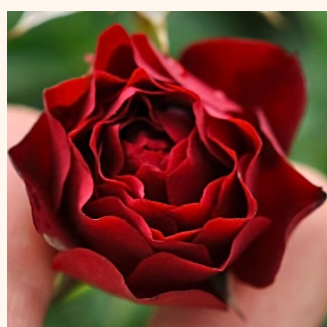

Rosa Coral™

0 - 0
30-40 cm
0 - 0
PhenoGeno Roses