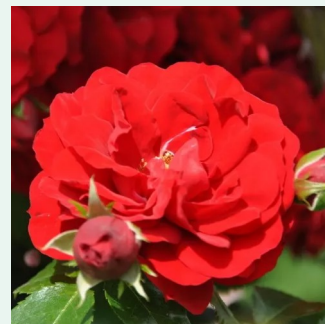

Rosa Amadeus®

0 - 0
200-250 cm
0 - 0
W. Kordes & Sons