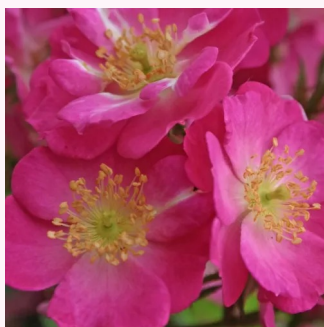

Rosa Lollipop™

karminová - Mini růže
20-40 cm
diskrétní - -
Ralph S. Moore

Rosa Lupo®

0 - 0
30-40 cm
0 - 0
Tim Hermann Kordes

Rosa Mandarin®

bordová - Mini růže
40-60 cm
bez vůně - -
W. Kordes & Sons

Rosa Mandarin®