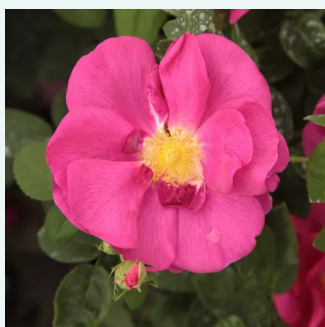

Rosa Gallica 'Officinalis'

tmavě růžová - Historické růže - Růže Galské / Rosa Gallica
90-150 cm
intenzivní - kořeněná
-