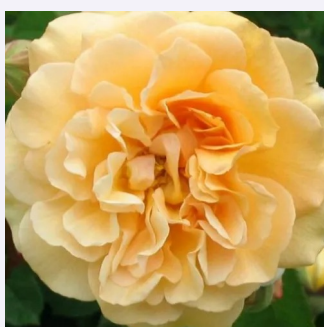

Rosa Bonanza®

0 - 0
150-200 cm
0 - 0
W. Kordes' Söhne®

Rosa Bouquet Parfait®

bílá s růžovým okrajem - Parkové růže
120-150 cm
diskrétní - -
Louis Lens

Rosa Brilliant Korsar®

0 - 0
120-200 cm
0 - 0
W. Kordes & Sons