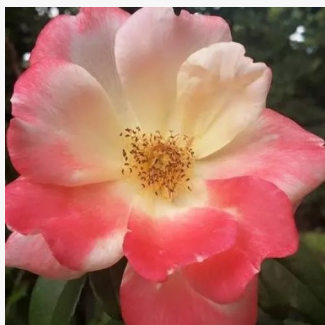

Rosa Roseromantic®

0 - 0
60-90 cm
0 - 0
W. Kordes' Söhne®