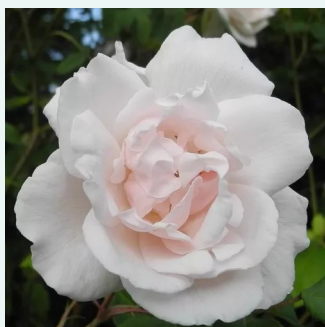

Rosa Madame Alfred Carrière

červeno oranžová - Historické růže - Noisette
růže
250-700 cm
středně intenzivní - sladká vůně
Joseph Schwartz