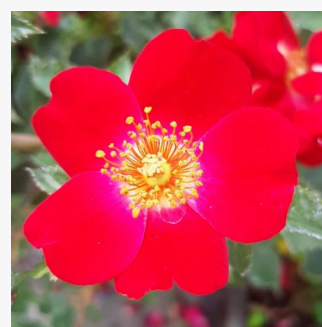

Rosa Amulet™

0 - 0
40-50 cm
0 - 0
PhenoGeno Roses