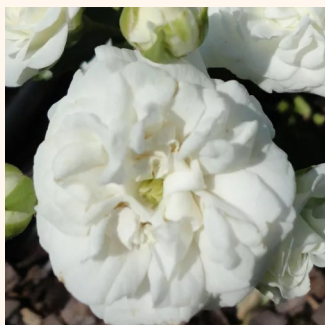

0 - 0
30-60 cm
0 - 0
W. Kordes' Söhne®

Rosa Gaudy™

růžová - bílá - Půdopokryvné růže
50-60 cm
diskrétní - -
PhenoGeno Roses

Rosa Hello®

0 - 0
50-60 cm
0 - 0
Alain Antoine Meilland

Rosa Icy Drift®

0 - 0
30-40 cm
0 - 0
Alain Meilland