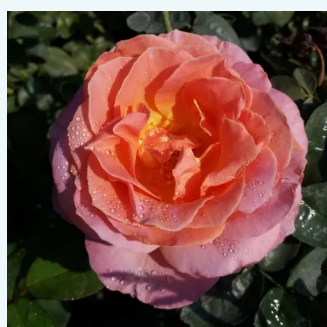

Rosa Elle®

0 - 0
80-90 cm
0 - 0
Jacques Mouchotte