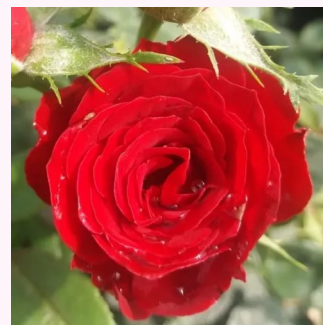

tmavě červená - Mini růže
20-40 cm
diskrétní - -
-

Rosa Dream Lover

0 - 0
60-70 cm
0 - 0
Colin A. Pearce

Rosa Ernye

růžová - Mini růže
50-60 cm
bez vůně - -
Márk Gergely

Rosa Fekete István

bordová - Mini růže
20-50 cm
diskrétní - -
Márk Gergely