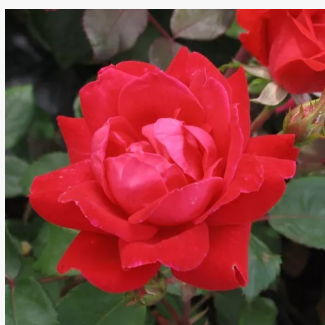

0 - 0
60-90 cm
0 - 0
W. Kordes & Sons

Rosa Distant Drums™

fialová s oranžovým středem - Grandiflora
90-120 cm
intenzivní - Myrhová, anýzová vůně
Dr. Griffith J. Buck

Rosa Dopey

tmavě červená - Polyanta
20-40 cm
středně intenzivní - kořeněná
De Ruiter Innovations BV.