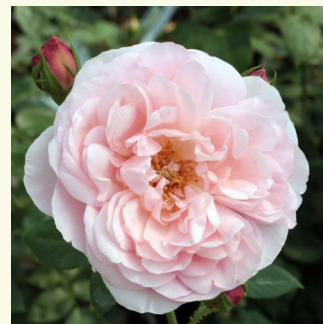

Rosa Sonia Rykiel™

růžová - Nostalgické růže
120-150 cm
intenzivní - -
Dominique Massad

Rosa Sophia Romantica®

0 - 0
60-80 cm
0 - 0
Meilland International

Rosa The Dark Lady

tmavě bordová - Anglické růže
100-120 cm
diskrétní - Stará vůně růží
David Austin