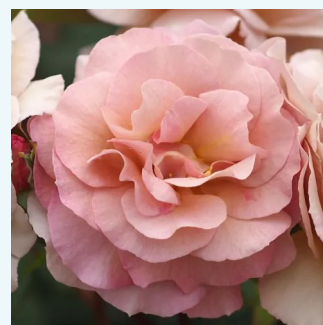

Rosa Speelwark®

0 - 0
80-100 cm
0 - 0
W. Kordes & Sons

Rosa Spiced Coffee™

růžová - Čajohybridy
75-120 cm
intenzivní - kořeněná
Samuel Darragh McGredy IV.

Rosa Sterntaler®

0 - 0
90-150 cm
0 - 0
W. Kordes & Sons