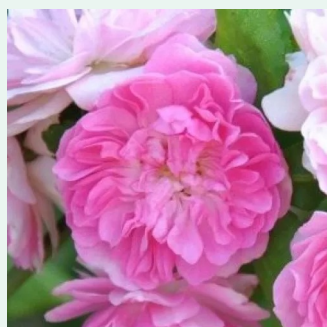

Rosa Belle de Sardaigne™

světle růžová - Climber, Kletter
200-400 cm
diskrétní - -
Dominique Massad