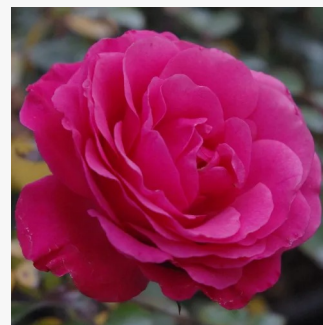

žlutá - Floribunda
100-150 cm
diskrétní - čajová vůně
Heinrich Schultheis

Rosa Till Eulenspiegel®

0 - 0
60-90 cm
0 - 0
W. Kordes & Sons

Rosa Tisa™

0 - 0
40-50 cm
0 - 0
PhenoGeno Roses

Rosa Tom Tom™

silná růžová - Floribunda
60-100 cm
diskrétní - ovocná vůně
E.J. Lindquist