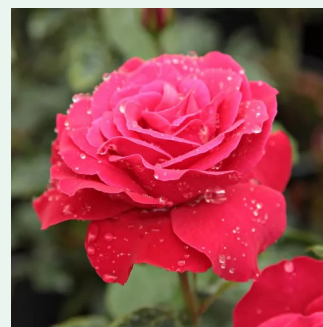

fialová - Climber, Kletter
75-250 cm
intenzivní - sladká vůně
David Austin

Rosa Tradition 95®

0 - 0
300-400 cm
0 - 0
W. Kordes' Söhne®

Rosa Wekrosopela

0 - 0
380-420 cm
0 - 0
Tom Carruth

Rosa Zebrina™

krvavě bordó - Climber, Kletter
280-320 cm
diskrétní - -
-