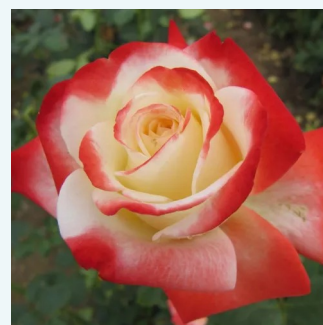

Rosa Impératrice Farah™

biały - rudy skraj płatków - hybrydowa róża herbaciana
90-120 cm
róża o dyskretnym zapachu - owocowy zapach -
owocowy zapach
Georges Delbard