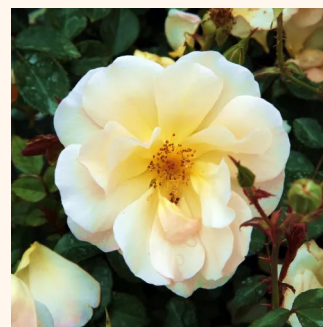

Rosa Palmengarten Frankfurt®

ciemnoróżowy - róża okrywowa
60-90 cm
róża bez zapachu - -
W. Kordes & Sons

Rosa Peach Drift®

w kolorze brzoskwiowym - odcień
pomarańczowy - róża okrywowa
30-40 cm
róża o dyskretnym zapachu - truskawkowy
aromat - truskawkowy aromat
Alain Meilland