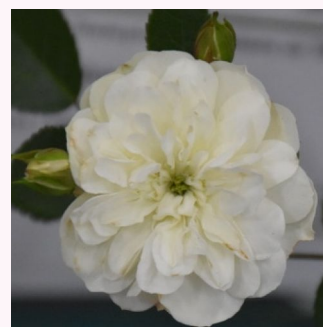

Rosa Green Ice

biały - zielony odcień - karłowa - róża
miniaturowa
30-40 cm
róża o dyskretnym zapachu - - -
Ralph S. Moore