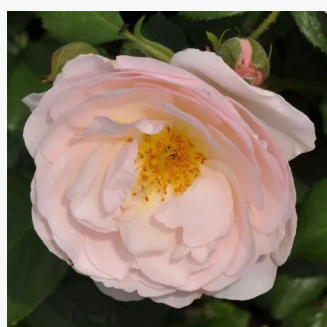

Rosa Patras™

rudy - róża rabatowa floribunda
50-80 cm
róża o dyskretnym zapachu - owocowy zapach -
owocowy zapach
L. Pernille Olesen, Mogens Nyegaard Olesen

Rosa Paul Cézanne®

pomarańczowy - żółte paski - róża rabatowa
grandiflora - floribunda
50-60 cm
róża o dyskretnym zapachu - zapach jabłka -
zapach jabłka
G. Delbard