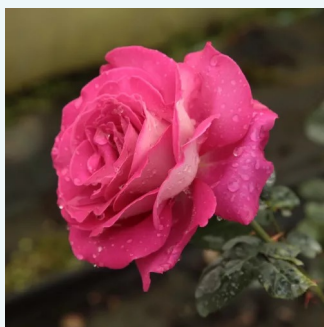

Rosa Baronne E. de Rothschild

ciemnoróżowy - hybrydowa róża herbaciana
90-130 cm
róża bez zapachu - -
Meiland International