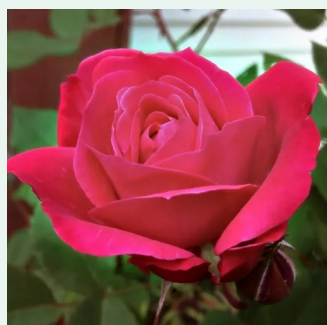

Rosa Alexander MacKenzie

rudy - climber, róża pnąca
180-250 cm

Dr. Felicitas Svejda