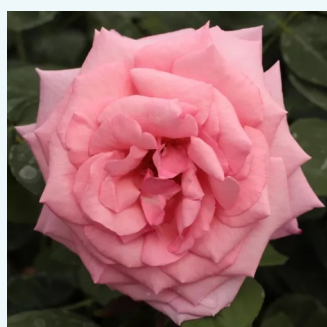

Rosa Kanizsa

różowy - hybrydowa róża herbaciana
60-100 cm
umiarkowanie pachnąca róża - zapach bzu -
zapach bzu
Márk Gergely