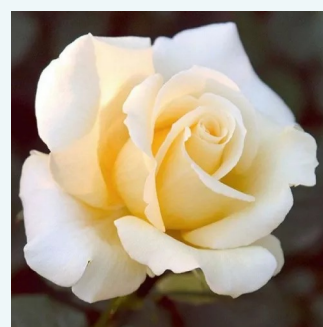

Rosa Elina®

jasnozółty - hybrydowa róża herbaciana
100-120 cm
róża o dyskretnym zapachu - zapach słodki -
zapach słodki
Patrick Dickson, Colin Dickson