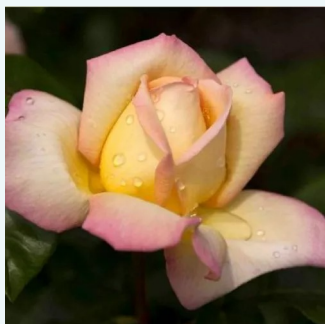

Rosa Rose Aimée™

złocisty - różowy skraj płatków - hybrydowa róża
herbaciana
50-150 cm
róża o intensywnym zapachu - zapach
brzoskwini - zapach brzoskwini
Jean-Marie Gaujard

Rosa Rose Gaujard

różowy - druga strona płatków biała - hybrydowa
róża herbaciana
100-120 cm
róża o dyskretnym zapachu - owocowy zapach -
owocowy zapach
Jean-Marie Gaujard