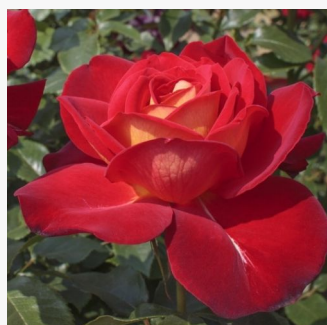

Rosa Gipsy

rudy - druga strona płatków żółta - róża rabatowa
floribunda
80-120 cm
róża o dyskretnym zapachu - - - -
Seizo Suzuki