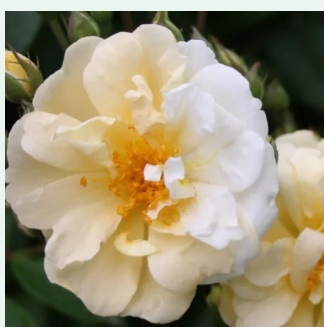

Rosa Christine Hélène

żółty - rambler, róža pnąca
200-300 cm
róža o dyskretnym zapachu - zapach cytrynowy -
zapach cytrynowy
Christine Meile