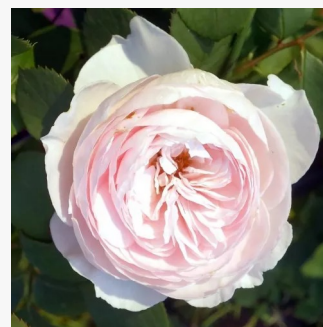

Rosa Herzogin Christiana®

jasnoróżowy - róża rabatowa floribunda
60-70 cm
róża o intensywnym zapachu - zapach jabłka -
zapach jabłka
Tim Hermann Kordes