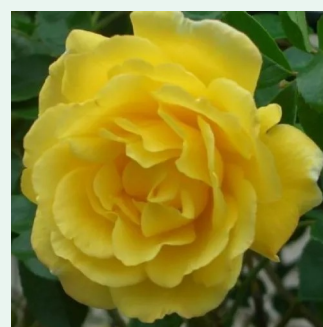

Rosa Golden Showers®

żółty - climber, róża pnąca
280-320 cm
umiarkowanie pachnąca róża - zapach miodu -
zapach miodu
Dr. Walter Edward Lammerts