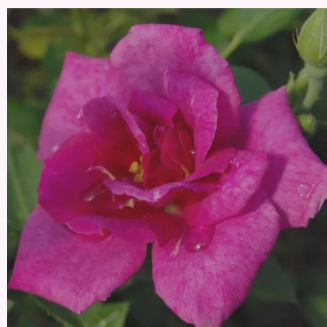

Rosa Blue Peter™

purpurowy - karłowa - róża miniaturowa
10-50 cm
umiarkowanie pachnąca róża - zapach piżma -
zapach piżma
De Ruiter Innovations BV.