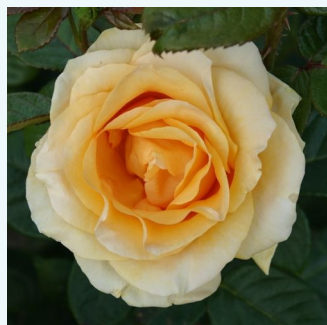

Rosa Golden Apatit

żółty - hybrydowa róża herbaciana
60-80 cm
róża o intensywnym zapachu - - - -
Samuel Darragh McGredy IV.