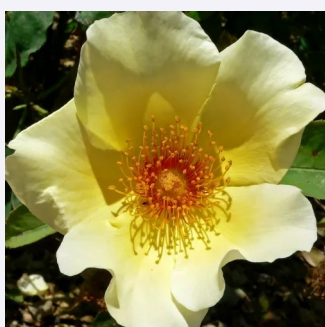

Rosa Golden Wings

jasnozółty - dzika róża
100-200 cm
róża o dyskretnym zapachu - damasceński
aromat - damasceński aromat
Roy E. Shepherd