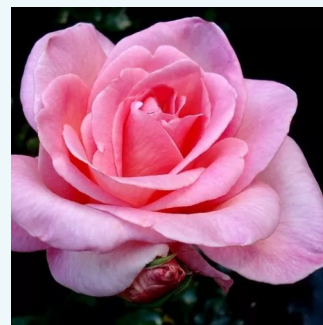

Rosa Tanydal

różowy - hybrydowa róża herbaciana
90-120 cm
róża o intensywnym zapachu - zapach miodu -
zapach miodu
Hans Jürgen Evers