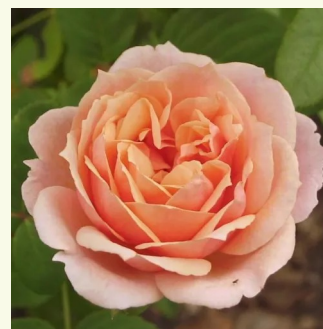

Rosa Paul Bocuse™

brzoskwiowo-różowy kolor - róža nostalgiczna
120-150 cm
róža o dyskretnym zapachu - zapach malin -
zapach malin
Dominique Massad