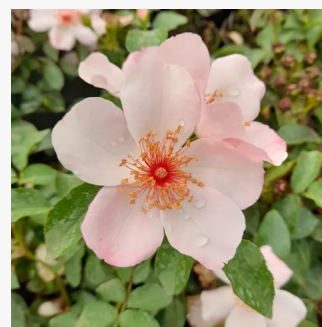

Rosa Astronomia®

różowy - róża rabatowa floribunda
60-100 cm
róża bez zapachu - -
Alain Meilland