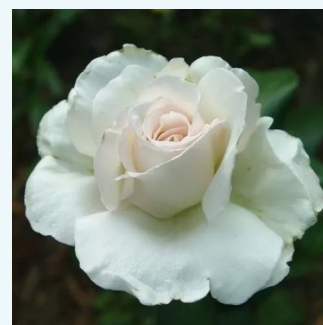

Rosa Métro™

kremowy - hybrydowa róża herbaciana
80-110 cm
umiarkowanie pachnąca róża - zapach piżmowy
- zapach piżmowy
Samuel Darragh McGredy IV.