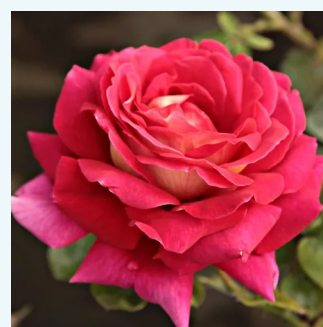

Rosa Kordes' Perfecta®

kremowy - różowy skraj płatków - hybrydowa róża herbaciana
130-170 cm
róża o intensywnym zapachu - truskawkowy
aromat - truskawkowy aromat
Reimer Kordes

Rosa Kós Károly emléke

różowy - hybrydowa róża herbaciana
60-70 cm
róża o dyskretnym zapachu - zapach piżma -
zapach piżma
Márk Gergely