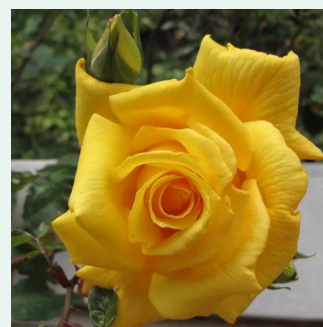

Rosa Royal Gold

żółty - climber, róža pnąca
280-320 cm
umiarkowanie pachnąca róža - damasceński
aromat - damasceński aromat
Dennison Harlow Morey