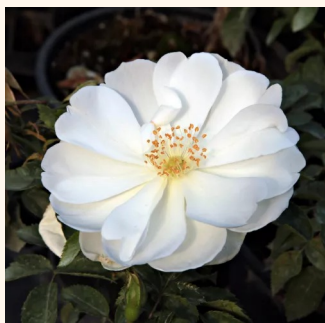

Rosa Vanity

ciemnoróżowy - róža okrywowa
30-50 cm
umiarkowanie pachnąca róža - zapach bzu -
zapach bzu
Joseph Hardwick Pemberton

Rosa White Flower Carpet

biały - róža okrywowa
30-70 cm
róža o intensywnym zapachu - zapach
brzoskwini - zapach brzoskwini
Werner Noack