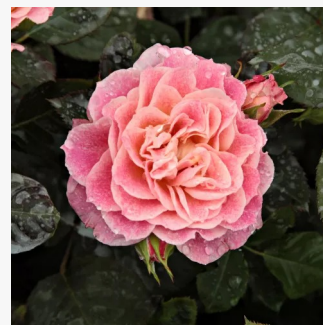

Rosa Michelle Bedrossian™

jaskrawoczerwony - druga strona płatków żółta -
róża rabatowa grandiflora - floribunda
90-120 cm
róża bez zapachu - -
Dominique Massad