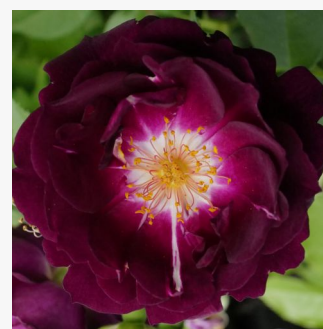

Rosa Royal Celebration

fioletowy - róża rabatowa floribunda
80-120 cm
róża o intensywnym zapachu - cynamonowy
aromat - cynamonowy aromat
Tom Carruth