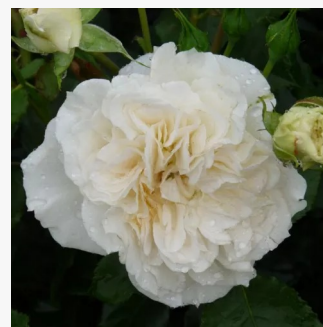

Rosa Pétiliante de Saint-Galmier

ciemnoróżowy - róża rabatowa polianta
60-90 cm
róża o dyskretnym zapachu - zapach malin -
zapach malin
Fabien Ducher

Rosa Petticoat®

kremowy - róża rabatowa floribunda
80-120 cm
róża o dyskretnym zapachu - zapach jabłka -
zapach jabłka
Tim Hermann Kordes