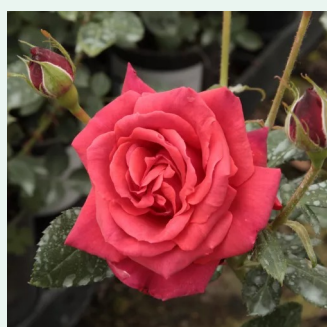

Rosa Ines Sastre®

różowy - białe paski - climber, róża pnąca
200-300 cm
róża o dyskretnym zapachu - damasceński
aromat - damasceński aromat
Alain Meillard

Rosa Iskra™

jaskraworudy - climber, róża pnąca
330-370 cm
róża bez zapachu - -
Meiland International