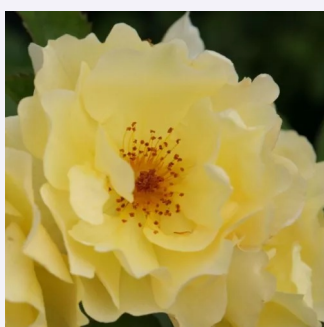

Rosa Goldspatz®

jasnozółty - róża parkowa
120-200 cm
róża bez zapachu - -
W. Kordes' Söhne®