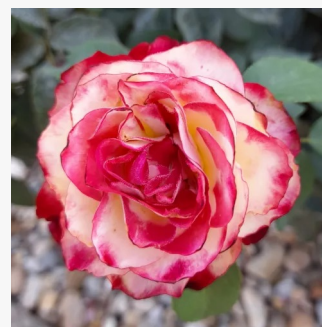

Rosa Jubile Du Prince De Monaco®

kremowy - rudy skraj płatków - róża rabatowa
floribunda
70-80 cm
róża bez zapachu - -
Alain Meilland