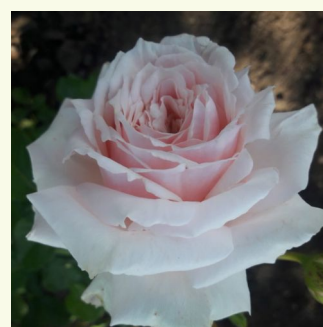

Rosa Shioli

jasnoróżowy - róža nostalgiczna
80-100 cm
róža o intensywnym zapachu - zapach miodu -
zapach miodu
-