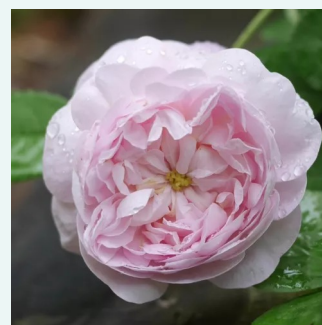

Rosa Crépuscule

w kolorze brzoskwiowym - historyczna - róża
noisette
180-400 cm
róża o intensywnym zapachu - zapach grejfruta
- zapach grejfruta
Francis Dubreuil

Rosa Dainty Bess

jasnoróżowy - historyczna - róża herbaciana
60-130 cm
róża o dyskretnym zapachu - zapach herbaty -
zapach herbaty
Wm. E. B. Archer & Daughter

Rosa Duc de Cambridge

fioletowy - różowy odcień - historyczna - róża
damasceńska
120-240 cm
róża o intensywnym zapachu - owocowy zapach
- owocowy zapach
Jean Laffay

Rosa Duchesse De Montebello

jasnoróżowy - historyczna - róża chińska
100-150 cm
róża o intensywnym zapachu - zapach herbaty -
zapach herbaty
Jean Laffay