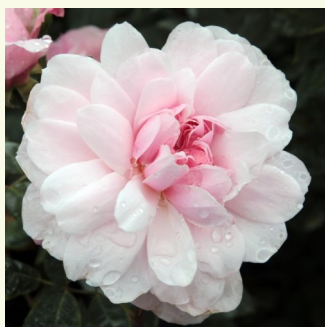

Rosa Ausorts

jasnoróżowy - róža angielska
150-360 cm
róža o dyskretnym zapachu - zapach konwalii -
zapach konwalii
David Austin