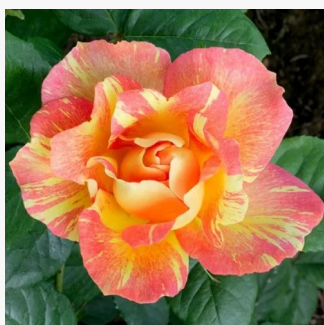

Rosa Rose des Cisterciens

różowy - żółty odcień - róża rabatowa grandiflora
- floribunda
100-120 cm
umiarkowanie pachnąca róża - zapach
brzoskwini - zapach brzoskwini
G. Delbard