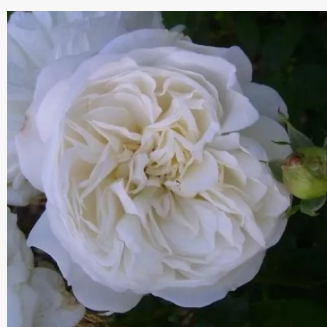

Rosa Warwick™

różowy - pomarańczowy odcień - róża rabatowa
floribunda
60-80 cm
róża o dyskretnym zapachu - zapach anyżu -
zapach anyżu
L. Pernille Olesen, Mogens Nyegaard Olesen

Rosa Weisse Gruss an Aachen™