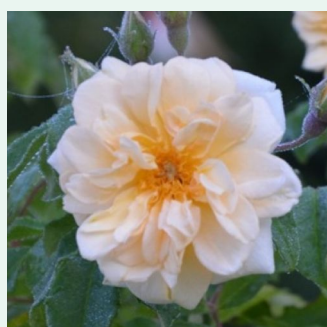

Dr. Felicitas Svejda

Rosa Alexandre Girault

różowy - rambler, róża pnąca
350-700 cm
róża o intensywnym zapachu - zapach przypraw
- zapach przypraw
Barbier Frères & Compagnie

Rosa Alibaba®

brzoskwiniowo-różowy kolor - climber, róża
pnąca
250-300 cm
róża o dyskretnym zapachu - cynamonowy
aromat - cynamonowy aromat
Christopher H. Warner