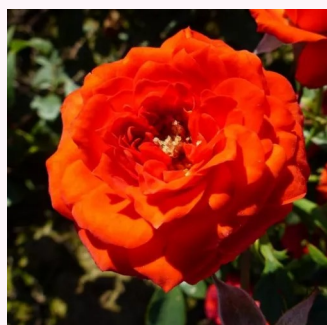

Rosa Orange Symphonie

pomarańczowy - karłowa - róża miniaturowa
30-50 cm
róża bez zapachu - -
Meilland International