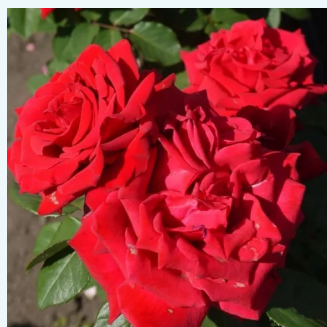

Rosa Valentino®

rudy - hybrydowa róża herbaciana
80-100 cm
róża o dyskretnym zapachu - - -
Enrico Barni