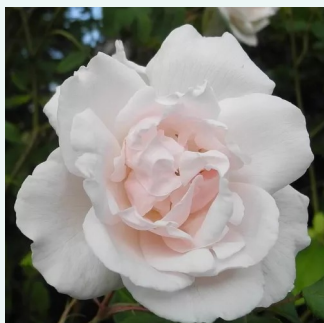

Rosa Madame Alfred Carrière

kremowy - różowy odcień - historyczna - róża
noisette
250-700 cm
umiarkowanie pachnąca róża - zapach słodki -
zapach słodki
Joseph Schwartz