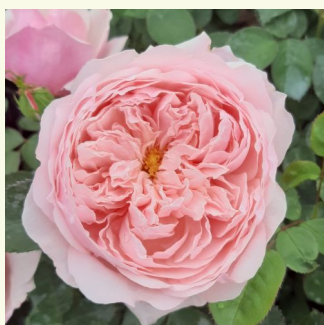

Rosa Auswonder

brzoskwiowo-różowy kolor - róža angielska
75-100 cm
róža o intensywnym zapachu - zapach piżma -
zapach piżma
David Austin