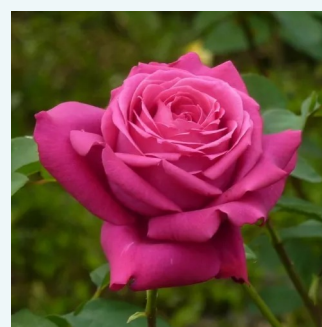

Rosa Domaine Dittière

rudy - fioletowy odcień - hybrydowa róża
herbaciana
90-100 cm
róża o intensywnym zapachu - zapach słodki -
zapach słodki
Jardirose