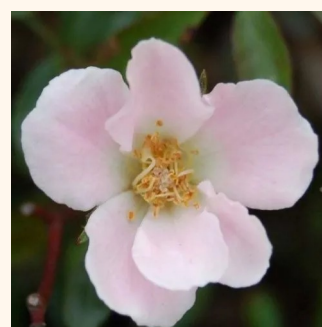

Rosa Nozomi™

jasnoróżowy - róža okrywowa
30-150 cm
róža o dyskretnym zapachu - kwaśny zapach -
kwaśny zapach
Dr. Tōru Onodera