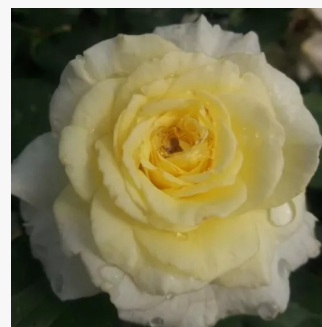

Rosa Tandinadi

żółty - róża rabatowa floribunda
50-90 cm
umiarkowanie pachnąca róża - zapach grejpfruta
- zapach grejpfruta
Mathias Tantau, Jr.