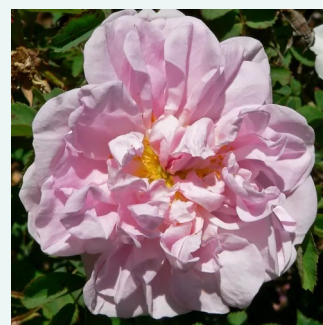

Rosa Stanwell Perpetual

biały - różowy odcień - historyczna - hybrydowa
róża perpetual
180-250 cm
róża o dyskretnym zapachu - zapach moreli -
zapach moreli
C. Brown