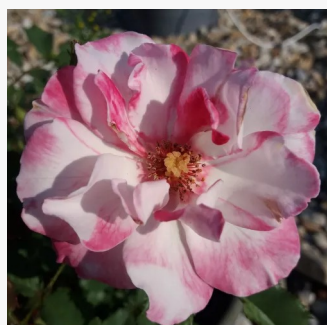

Rosa Taneligib

kremowy - różowy skraj płatków - róża rabatowa
floribunda
30-50 cm
róża o dyskretnym zapachu - zapach słodki -
zapach słodki
Hans Jürgen Evers