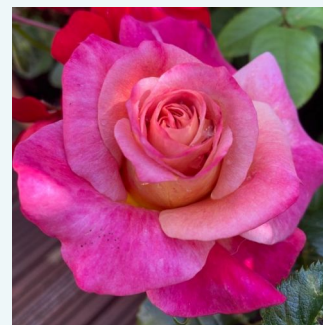

Rosa Eurydome

różowo-żółty - hybrydowa róża herbaciana
60-80 cm
umiarkowanie pachnąca róża - zapach słodki -
zapach słodki
Bernard Panozzo