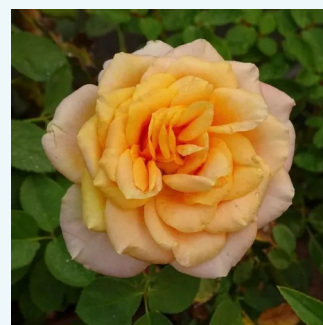

Rosa Remember Me™

żółty - pomarańczowy skraj płatków - hybrydowa
róża herbaciana
80-90 cm
róża o dyskretnym zapachu - - - -
Anne G. Cocker

Rosa Rémy Martin®

pomarańczowy - hybrydowa róża herbaciana
90-100 cm
umiarkowanie pachnąca róża - zapach herbaty -
zapach herbaty
Rene Royon