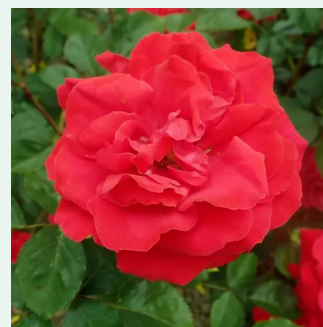

Rosa Grand Award®

ciemnoczerwony - climber, róża pnąca
160-180 cm
róża o dyskretnym zapachu - zapach waniliowy -
zapach waniliowy
Mogens Nyegaard Olesen

Rosa Grandessa

rudy - climber, róża pnąca
250-300 cm
róża bez zapachu - -
G. Delbard