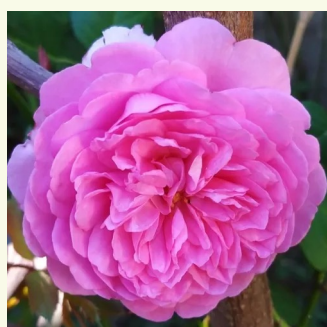

Rosa Eliane Gillet™

biały - czerwony skraj płatków - róža
nostalgiczna
80-120 cm
róža o dyskretnym zapachu - zapach moreli -
zapach moreli
Dominique Massad

Rosa Elizabeth Stuart

w kolorze brzoskwiniowym - róža nostalgiczna
100-120 cm
róža o intensywnym zapachu - damasceński
aromat - damasceński aromat
Dominique Massad

Rosa Ellen

brzoskwiniowo-różowy kolor - róža angielska
120-130 cm
róža o intensywnym zapachu - zapach waniliowy
- zapach waniliowy
David Austin

Rosa Elodie Gossuin

różowy - róža nostalgiczna
60-80 cm
róža o intensywnym zapachu - zapach waniliowy
- zapach waniliowy
Dominique Massad