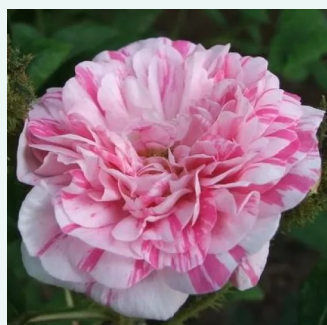

Rosa Madame Moreau

rudy - białe paski - historyczna - róża mchowa
100-120 cm
róża o intensywnym zapachu - damasceński
aromat - damasceński aromat
Robert and Moreau