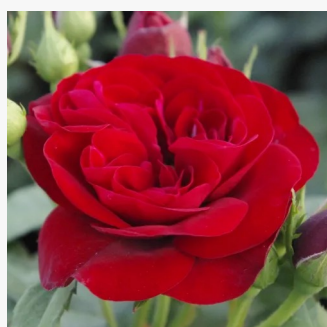

Rosa Csinszka

różowy - róża rabatowa polianta
30-50 cm
róża bez zapachu - -
Márk Gergely

Rosa Daily Sketch™

biały - ciemnoróżowy skraj płatków - róża
rabatowa floribunda
80-120 cm
róża o dyskretnym zapachu - truskawkowy
aromat - truskawkowy aromat
Samuel Darragh McGredy IV.