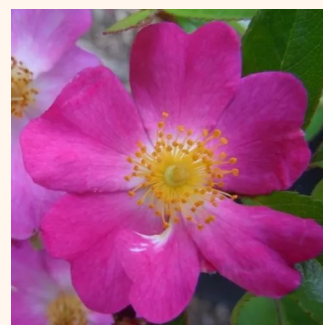

Rosa Fil des Saisons®

ciemnoróżowy - róża okrywowa
30-50 cm
róża o dyskretnym zapachu - zapach cytrynowy -
zapach cytrynowy
Ann Velle Boudolf