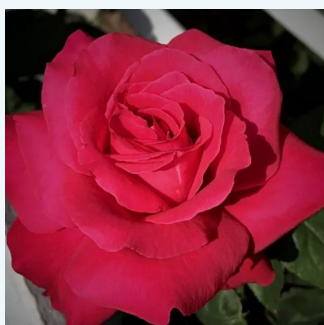

Rosa Alec's Red™

karmazynowo rudy - hybrydowa róża herbaciana
75-90 cm
róża o intensywnym zapachu - zapach cytrynowy
- zapach cytrynowy
Alexander M. (Alec) Cocker