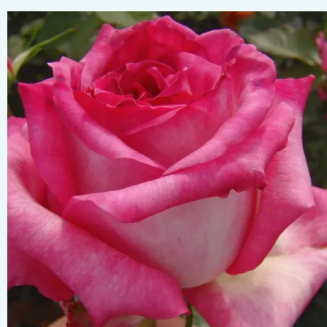

Rosa Kordes' Perfecta®

kremowy - różowy skraj płatków - hybrydowa róża herbaciana
130-170 cm
róża o intensywnym zapachu - truskawkowy
aromat - truskawkowy aromat
Reimer Kordes