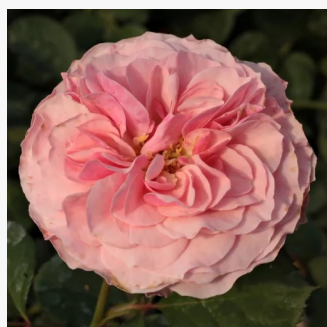

Rosa Árpád-házi Prágai Szent Ágnes

jasnoróżowy - róża rabatowa floribunda
120-180 cm
róża o dyskretnym zapachu - zapach waniliowy -
zapach waniliowy
Márk Gergely