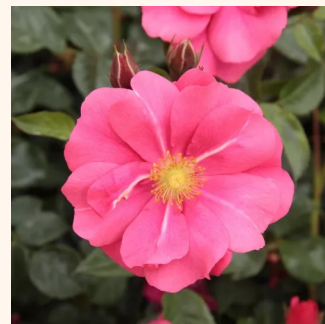

Rosa Vanity

ciemnoróżowy - róža okrywowa
30-50 cm
umiarkowanie pachnąca róža - zapach bzu -
zapach bzu
Joseph Hardwick Pemberton