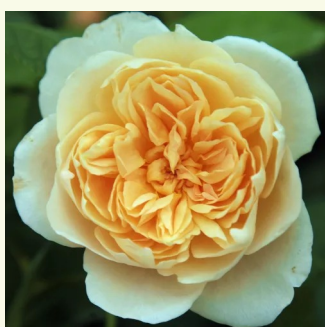

Rosa Jayne Austin

żółty - róža angielska
90-215 cm
róža o intensywnym zapachu - zapach miodu -
zapach miodu
David Austin