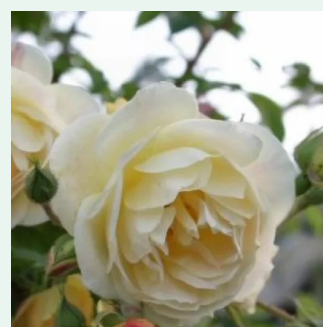

Rosa Scarman's Golden Rambler

żółty - rambler, róža pnąca
250-600 cm
umiarkowanie pachnąca róža - zapach
brzoskwini - zapach brzoskwini
John Scarman