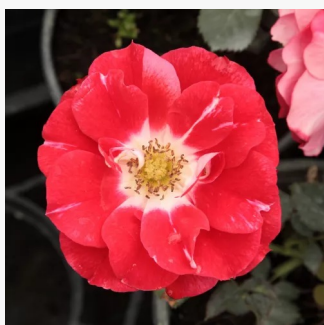

Rosa Picasso™

jasnoczerwony - wewnętrzna strona płatków
biała - róża rabatowa floribunda
60-75 cm
róża bez zapachu - -
Samuel Darragh McGredy IV.