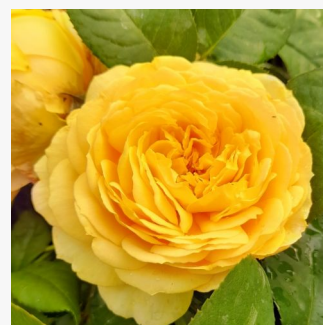

Rosa My Dad™

żółty - róża rabatowa floribunda
80-90 cm
róża o dyskretnym zapachu - zapach piżmowy -
zapach piżmowy
Bob Matthews