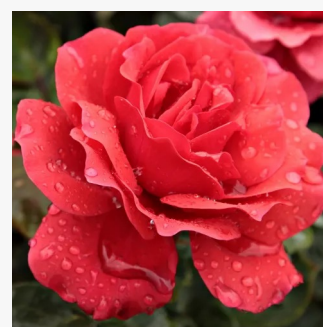

Rosa Sammetglut®

ciemnoczerwony - róża rabatowa grandiflora -
floribunda
90-150 cm
róża o dyskretnym zapachu - zapach herbaty -
zapach herbaty
Wilhelm J.H. Kordes II.