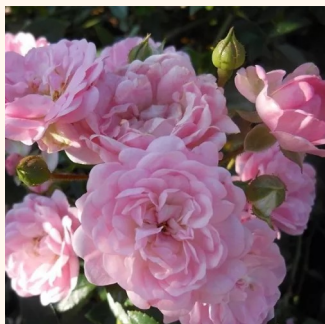

Rosa The Fairy

jasnoróżowy - róža okrywowa
50-90 cm
róža bez zapachu - -
Bentall, Ann