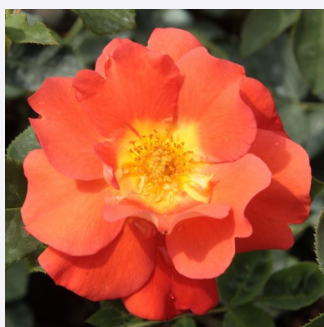

Rosa Lydia®

ciemnopomarańczowy - róża parkowa
180-220 cm
róża o intensywnym zapachu - zapach słodki -
zapach słodki
Reimer Kordes