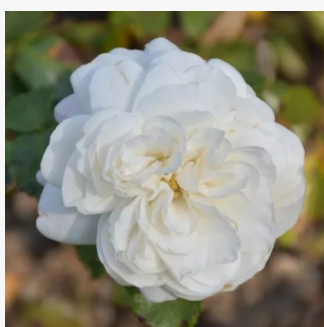

Rosa Fairy Dust

biały - róża rabatowa polianta
50-60 cm
umiarkowanie pachnąca róża - zapach brzoskwini - zapach brzoskwini
Christian Evers