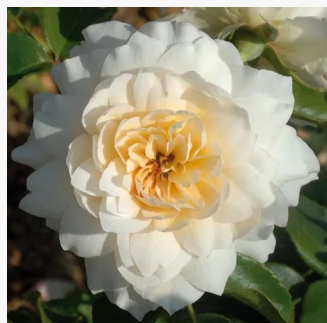

Rosa Nadine Xella-Ricci™

kremowy - róża rabatowa floribunda
80-100 cm
róża o intensywnym zapachu - zapach słodki -
zapach słodki
Dominique Massad