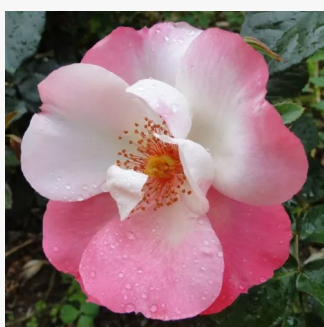

Rosa Occhi di Fata

biały - różowy skraj płatków - róża rabatowa
floribunda
60-70 cm
róża bez zapachu - -
Enrico Barni