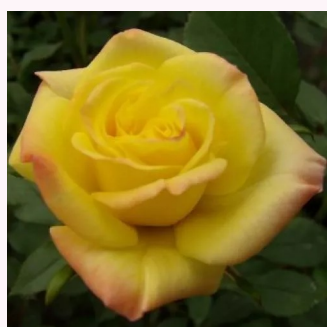

Rosa Lupo®

różowy - karłowa - róża miniaturowa
30-40 cm
róża bez zapachu - -
Tim Hermann Kordes

Rosa Mandarin®

koralewoczerwony - karłowa - róża miniaturowa
40-60 cm
róża bez zapachu - -
W. Kordes & Sons