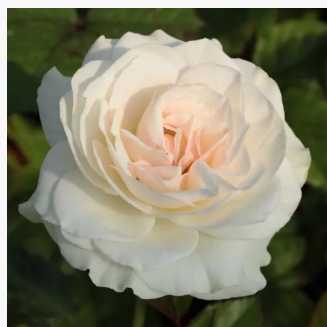

Rosa Szent Margit

biały - różowy odcień - róża rabatowa floribunda
30-50 cm
róża o dyskretnym zapachu - zapach waniliowy -
zapach waniliowy
Márk Gergely