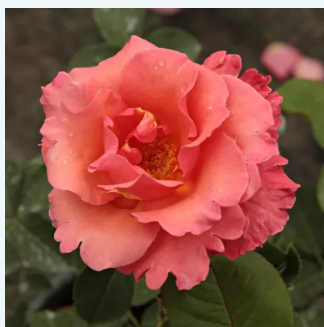

Rosa Sandringham Centenary™

różowy - pomarańcowy odcień - hybrydowa róża herbaciana
90-100 cm
róża o dyskretnym zapachu - zapach miodu -
zapach miodu
Wisbech Plant Co. Ltd.