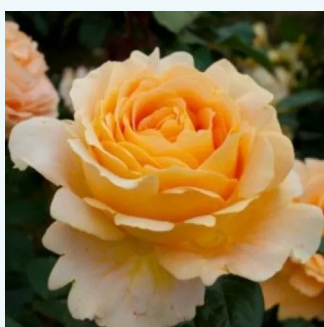

Rosa Crème brûlée

kremowożółty - hybrydowa róża herbaciana
50-70 cm
róża o dyskretnym zapachu - owocowy zapach -
owocowy zapach
Hans Jürgen Evers