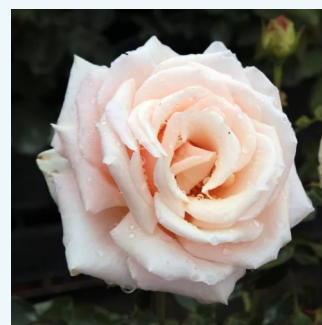

Rosa Diamond Jubilee

jasnozółty - hybrydowa róża herbaciana
90-130 cm
róża o dyskretnym zapachu - zapach cytrynowy -
zapach cytrynowy
Eugene S. Boerner