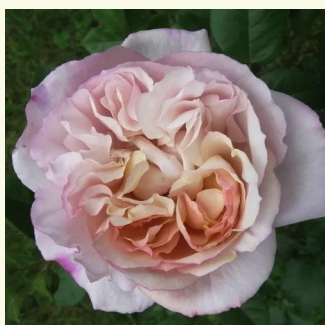

Rosa Ganea

kremowobiały - róža nostalgiczna
120-150 cm
róža o dyskretnym zapachu - zapach miodu -
zapach miodu
Discovered by - pharmaROSA®

Rosa Georges Denjean™

żółty - pomarańczowy odcień - róža nostalgiczna
80-100 cm
róža o intensywnym zapachu - zapach róży
stulistnej - zapach róży stulistnej
Dominique Massad

Rosa Gertrud Fehrle

kremowozółty - róža nostalgiczna
150-200 cm
róža o intensywnym zapachu - zapach jabłka -
zapach jabłka
Christian Schultheis

Rosa Griselis™

jasnofioletowy - róža nostalgiczna
80-110 cm
róža o dyskretnym zapachu - zapach malin -
zapach malin
Dominique Massad