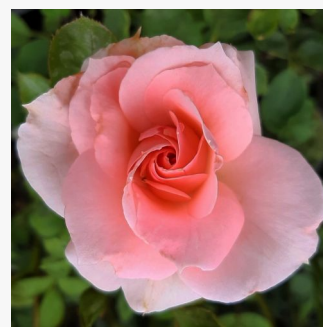

Rosa Régén

jasnoróżowy - róża rabatowa floribunda
80-90 cm
róża o dyskretnym zapachu - zapach brzoskwini
- zapach brzoskwini
Márk Gergely