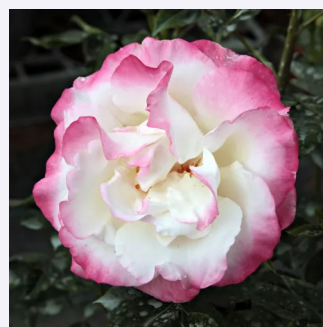

Rosa Mami

kremowobiały - różowy skraj płatków - róża
parkowa
120-150 cm
róża o dyskretnym zapachu - - - -
Márk Gergely