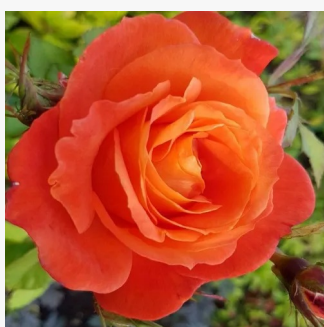

Rosa Christchurch™

pomarańczowy - róża rabatowa floribunda
80-90 cm
róża o dyskretnym zapachu - zapach brzoskwini
- zapach brzoskwini
Gareth Fryer