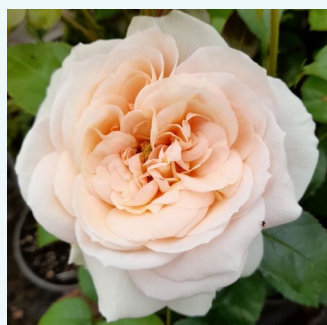

Rosa Centennial Star™

żółcisty - różowy skraj płatków - hybrydowa róża
herbaciana
80-120 cm
róża o intensywnym zapachu - zapach słodki -
zapach słodki
Alain Meilland

Rosa Cha-Cha

pomarańczowy - różowy odcień - hybrydowa
róża herbaciana
60-80 cm
róża o dyskretnym zapachu - zapach miodu -
zapach miodu
Kikuo Teranishi