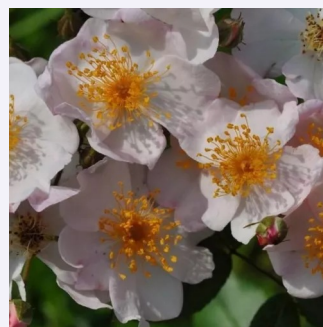

Rosa Lenadbial

biały - różowy odcień - róża parkowa
90-120 cm
róża o intensywnym zapachu - - - -
Louis Lens