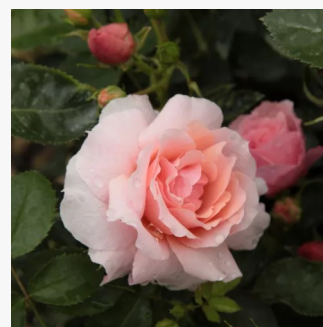

Rosa Chewgentpeach

brzoskwiowo-różowy kolor - róża rabatowa
grandiflora - floribunda
100-120 cm
róża bez zapachu - -
Christopher H. Warner