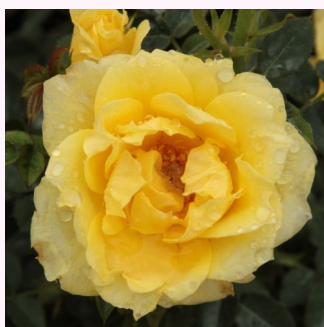

Rosa Gold Pin™

jaskrawożółty - karłowa - róża miniaturowa
30-40 cm
róża o dyskretnym zapachu - zapach piżmowy -
zapach piżmowy
Mattock, John