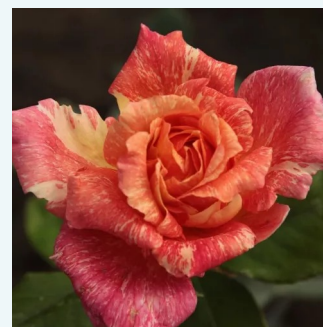

Rosa Mediterranea™

łososiowy różowy - żółte paski - hybrydowa róża herbaciana
50-150 cm
róża o intensywnym zapachu - zapach mango -
zapach mango
Pedro (Pere) Dot