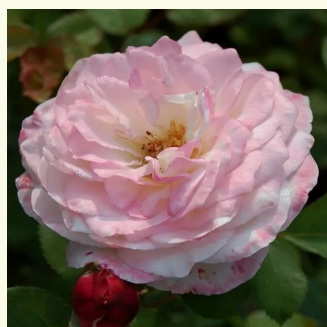

Rosa Diadal™

jasnoróżowy - róža nostalgiczna
100-150 cm
róža o dyskretnym zapachu - zapach jabłka -
zapach jabłka

Rosa Du Châtelet

różowy - róža nostalgiczna
80-100 cm
róža o dyskretnym zapachu - zapach brzoskwini
- zapach brzoskwini
Bernard Sauvageot

Rosa Eliane Gillet™

biały - czerwony skraj płatków - róža
nostalgiczna
80-120 cm
róža o dyskretnym zapachu - zapach moreli -
zapach moreli
Dominique Massad

Rosa Elizabeth Stuart

w kolorze brzoskwiniowym - róža nostalgiczna
100-120 cm
róža o intensywnym zapachu - damasceński
aromat - damasceński aromat
Dominique Massad