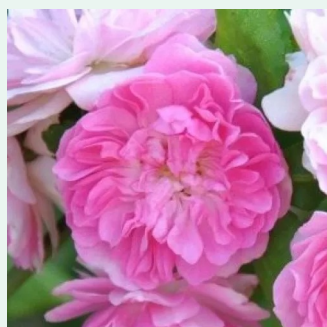

Rosa Belle de Sardaigne™

jasnoróżowy - climber, róża pnąca
200-400 cm
róża o dyskretnym zapachu - zapach przypraw -
zapach przypraw
Dominique Massad