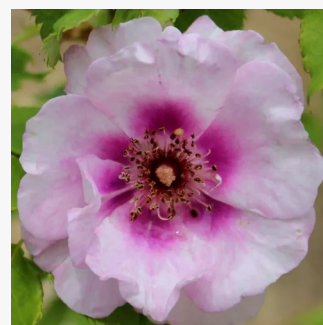

Rosa Eye Paint™

jaskrawoczerwony - wewnętrzna strona płatków biała - róża rabatowa floribunda
90-185 cm
róża o dyskretnym zapachu - kwaśny zapach - kwaśny zapach
Samuel Darragh McGredy IV.

Rosa Eyes for You™