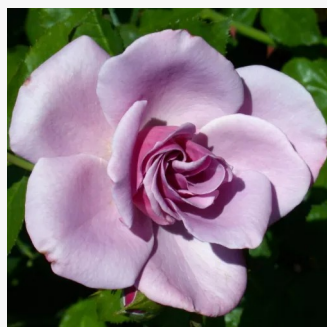

Rosa Blueberry Hill®

jasnofioletowy - róża rabatowa grandiflora -
floribunda
90-120 cm
róża o dyskretnym zapachu - zapach mango -
zapach mango
Tom Carruth