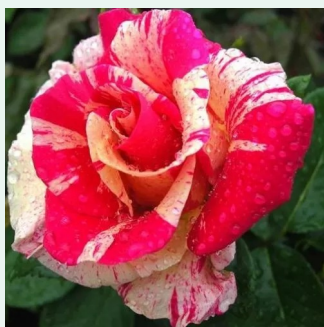

Rosa Tradition 95®

ciemnorudy - climber, róža pnąca
300-400 cm
róža o dyskretnym zapachu - zapach moreli -
zapach moreli
W. Kordes' Söhne®

Rosa Warm Welcome

pomarańczowy - climber, róza pnąca
180-200 cm
róza o dyskretnym zapachu - - - -
Christopher H. Warner