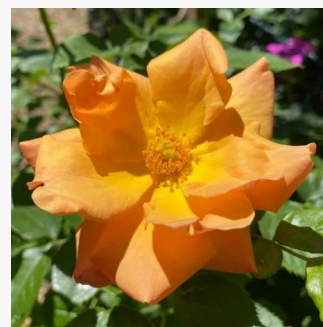

Rosa Charming

pomarańczowy - róża rabatowa floribunda
50-60 cm
róża bez zapachu - -
David Kenny