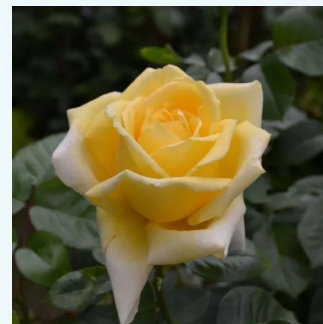

Rosa Epi d'Or

żółty - hybrydowa róża herbaciana
60-80 cm
róża o dyskretnym zapachu - truskawkowy
aromat - truskawkowy aromat
G. Delbard