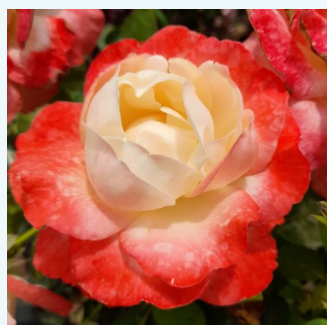

Rosa Fiji

biało - różowy - hybrydowa róża herbaciana
50-60 cm
róża o dyskretnym zapachu - cynamonowy
aromat - cynamonowy aromat
Interplant