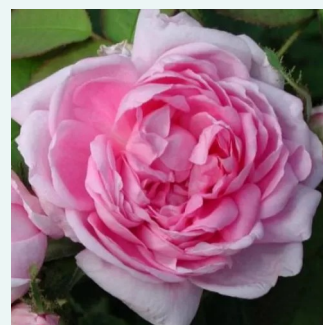

Rosa Marie de Blois

różowy - historyczna - róża mchowa
150-180 cm
róża o intensywnym zapachu - zapach piżmowy -
zapach piżmowy
M. Robert