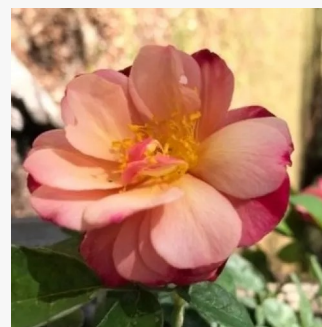

Rosa Léonie Lamesch

rudo-żółty - róża rabatowa polianta
60-150 cm
- - - -
Peter Lambert