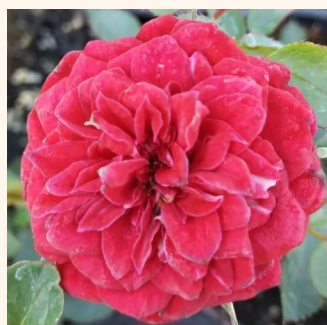

Rosa Magic Blanket

biały - róža okrywowa
60-80 cm
umiarkowanie pachnąca róža - cynamonowy
aromat - cynamonowy aromat
Hans Jürgen Evers

Rosa Magic Meilandecor

magenta - róža okrywowa
50- 60 cm
róža o dyskretnym zapachu - - - -
Alain Meilland