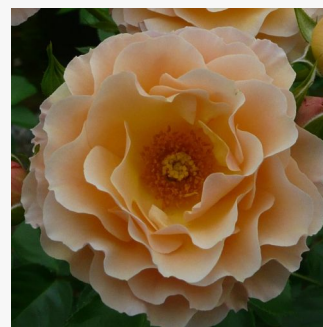

Rosa Rebecca Mary

w kolorze brzoskwiniowym - róża rabatowa
floribunda
60-90 cm
róża o dyskretnym zapachu - - - -
Colin Dickson