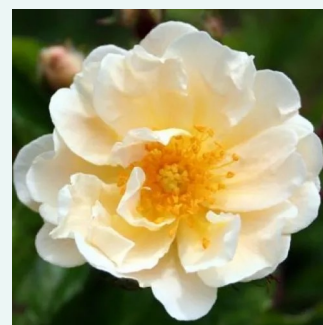

Rosa Goldfinch

kremowobiały - historyczna - dawna róża
ogrodowa
50-100 cm
róża o dyskretnym zapachu - owocowy zapach -
owocowy zapach
George Paul, Jr.