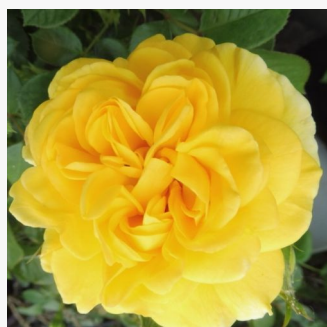

Rosa Cheerfulness

żółty - róża rabatowa floribunda
70-100 cm
róża o dyskretnym zapachu - zapach róży
stulistnej - zapach róży stulistnej
Discovered by - pharmaROSA®