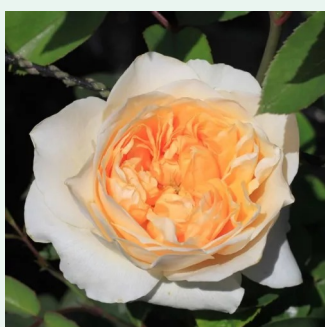

Rosa Gloriana

fioletowy - climber, róża pnąca
220-250 cm
róża o dyskretnym zapachu - zapach brzoskwini
- zapach brzoskwini
Christopher H. Warner

Rosa Golden Fleece

żółty - climber, róża pnąca
250-400 cm
róża o intensywnym zapachu - truskawkowy
aromat - truskawkowy aromat
John Scarman