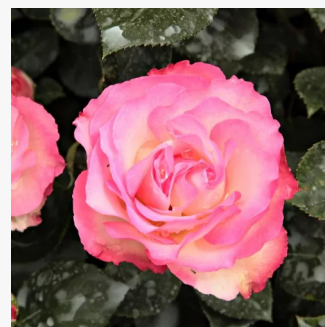

Rosa Bordure Rose™

biały - różowy skraj płatków - róża rabatowa
floribunda
80-90 cm
róża o dyskretnym zapachu - cynamonowy
aromat - cynamonowy aromat
Georges Delbard