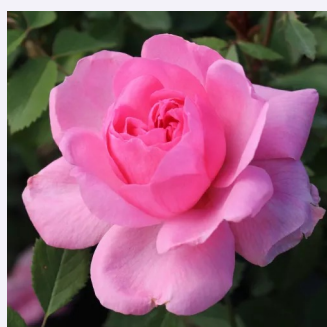

Rosa John Davis

jasnoróżowy - róža parkowa
180-220 cm
- - - -
Dr. Felicitas Svejda