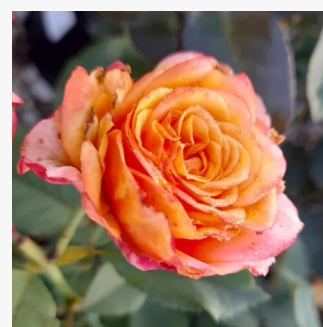

Rosa La Villa Cotta®

żółty - różowy odcień - róża rabatowa grandiflora -
floribunda
90-120 cm
róża o dyskretnym zapachu - zapach piżma -
zapach piżma
W. Kordes' Söhne®