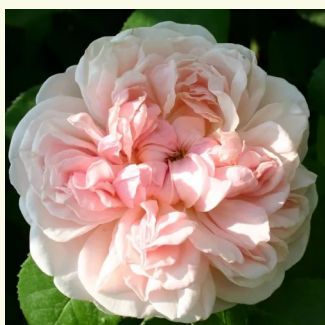

Rosa Ausorts

jasnoróżowy - róža angielska
150-360 cm
róža o dyskretnym zapachu - zapach konwalii -
zapach konwalii
David Austin

Rosa Ausreef

jasnoróżowy - róža angielska
90-150 cm
róža o dyskretnym zapachu - zapach przypraw -
zapach przypraw
David Austin

Rosa Ausvelvet

ciemnorudy - róža angielska
75-120 cm
róža o intensywnym zapachu - zapach herbaty -
zapach herbaty
David Austin

Rosa Auswith

jasnoróżowy - róža angielska
90-150 cm
umiarkowanie pachnąca róža - zapach grejpfruta -
zapach grejpfruta
David Austin