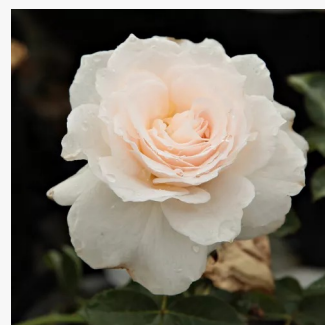

Rosa Sweet Blondie™

kremowobiałe - róża rabatowa floribunda
80-120 cm
róża bez zapachu - -
Martin Vissers