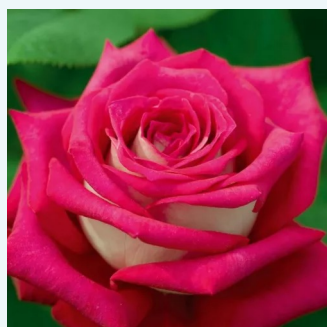

Rosa Monica Bellucci®

różowy - druga strona płatków kremowa -
hybrydowa róża herbaciana
80-100 cm
róża o intensywnym zapachu - zapach mango -
zapach mango
Alain Meillard