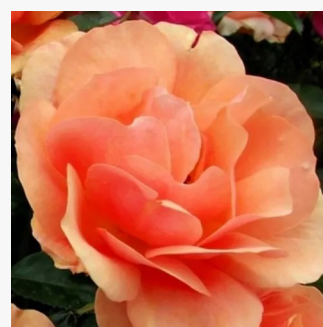

Rosa Alison™ 2000

pomarańczowy - róža rabatowa floribunda
40-60 cm
róža o dyskretnym zapachu - kwaśny zapach -
kwaśny zapach
Pflanzen-Kontor