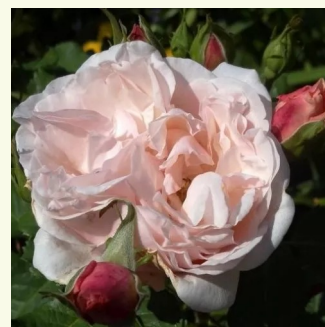

Rosa Eifelzauber®

jasnoróżowy - róža nostalgiczna
90-150 cm
róža o dyskretnym zapachu - truskawkowy
aromat - truskawkowy aromat
W. Kordes & Sons