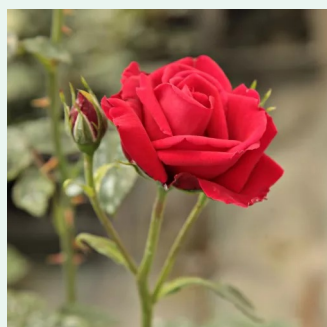

Rosa Ravensteiner Mühlenrose

ciemnowiśniowy - climber, róža pnąca
200-250 cm
róža o dyskretnym zapachu - owocowy zapach -
owocowy zapach
Márk Gergely