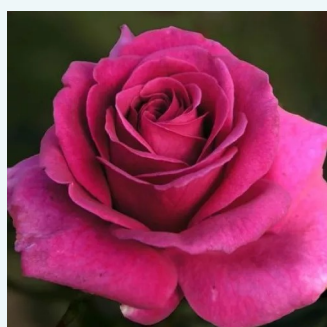

Rosa Blackberry Nip™

magenta - fioletowy odcień - hybrydowa róża
herbaciana
90-100 cm
róża o dyskretnym zapachu - zapach malin -
zapach malin
Rob Somerfield