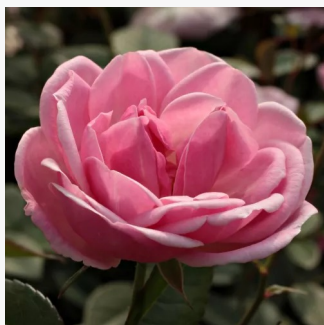

Rosa Mevrouw Nathalie Nypels

różowy - róża rabatowa floribunda
50-90 cm
róża o dyskretnym zapachu - zapach róży -
stulistnej - zapach róży stulistnej
Mathias Leenders