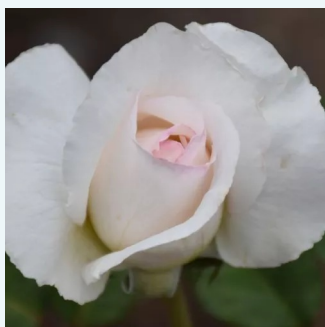

Rosa Baie des Anges®

biały - hybrydowa róża herbaciana
90-100 cm
róża o intensywnym zapachu - zapach róży
stulistnej - zapach róży stulistnej
Vittorio Barni