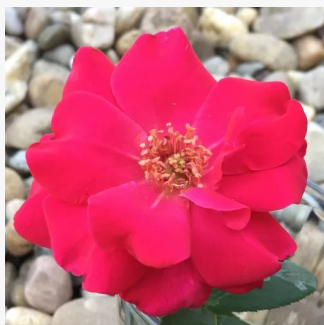

Rosa Anne Poulsen®

karmazynowo rudy - róża rabatowa floribunda
60-100 cm
róża o dyskretnym zapachu - zapach malin -
zapach malin
Poulsen, Svend