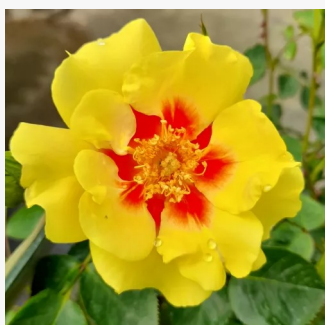

Rosa Eye of the Tiger

jasnożółty - rudy środek - róża rabatowa floribunda
70-90 cm
róża o dyskretnym zapachu - zapach konwalii - zapach konwalii
Christopher H. Warner