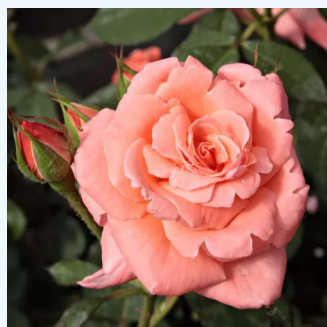

Rosa Sonia Meiland®

łososiowy różowy - hybrydowa róża herbaciana
75-120 cm
róża o intensywnym zapachu - kwaśny zapach -
kwaśny zapach
Marie-Louise (Louisette) Meiland