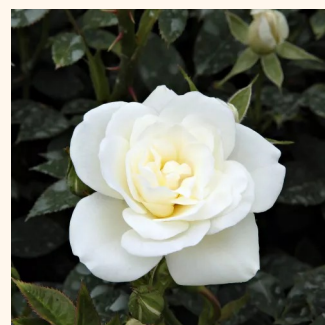

Rosa Kent Cover®

biały - róża okrywowa
40-80 cm
umiarkowanie pachnąca róża - zapach piżma -
zapach piżma
L. Pernille Olesen, Mogens Nyegaard Olesen