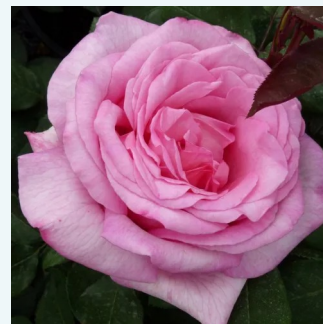

Rosa Sweet Parole®

jasnoróżowy - hybrydowa róża herbaciana
80-100 cm
róża o intensywnym zapachu - zapach herbaty -
zapach herbaty
Cants of Colchester