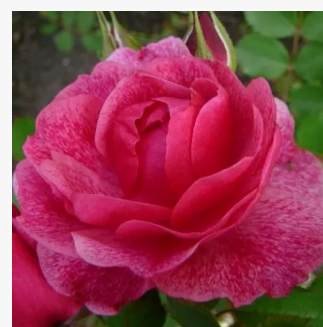

Rosa Morden Ruby™

różowy - róża rabatowa floribunda
90-120 cm
róża o dyskretnym zapachu - owocowy zapach -
owocowy zapach
Henry H. Marshall