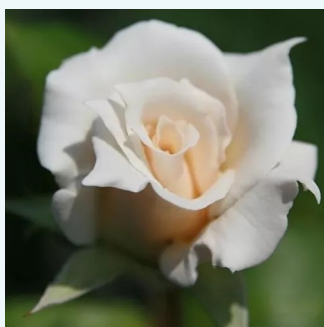

Rosa Best Impression®

różowy - białe paski - hybrydowa róża
herbaciana
80-120 cm
róża o dyskretnym zapachu - damasceński
aromat - damasceński aromat
Hans Jürgen Evers

Rosa Bettina™ 78

łososiowy różowy - hybrydowa róża herbaciana
60-80 cm
róża o dyskretnym zapachu - zapach jabłka -
zapach jabłka
Alain Meilland

Rosa Beverly®

różowy - hybrydowa róża herbaciana
80-100 cm
róża o intensywnym zapachu - zapach moreli -
zapach moreli
Wilhelm Kordes III.

Rosa Białý

biały - hybrydowa róża herbaciana
80-100 cm
umiarkowanie pachnąca róża - zapach grejfruta
- zapach grejfruta