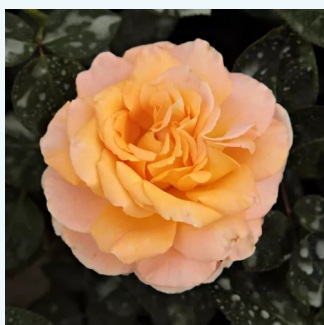

Rosa Scented Memory™

brzoskwiniowo-różowy kolor - hybrydowa róża herbaciana
100-150 cm
róża o dyskretnym zapachu - zapach herbaty -
zapach herbaty
L. Pernille Olesen, Mogens Nyegaard Olesen