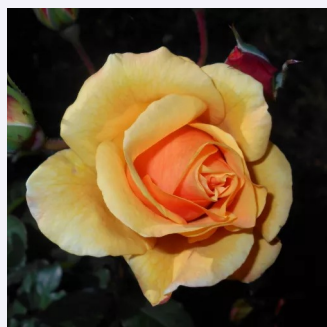

Rosa Postillion®

złocisty - róża parkowa
160-180 cm
róża o dyskretnym zapachu - zapach konwalii -
zapach konwalii
W. Kordes & Sons