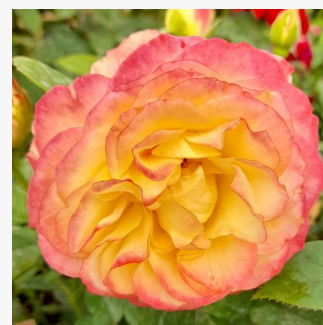

Rosa La Parisienne

pomarańczowy - róża rabatowa grandiflora -
floribunda
90-120 cm
róża bez zapachu - -
G. Delbard