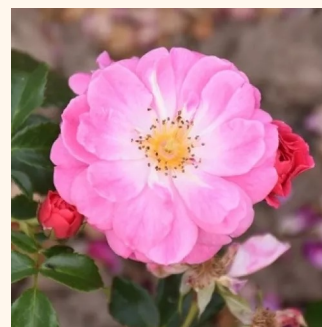

Rosa Magic Blanket

biały - róža okrywowa
60-80 cm
umiarkowanie pachnąca róža - cynamonowy
aromat - cynamonowy aromat
Hans Jürgen Evers

Rosa Magic Meilandecor

magenta - róža okrywowa
50- 60 cm
róža o dyskretnym zapachu - - - -
Alain Meilland