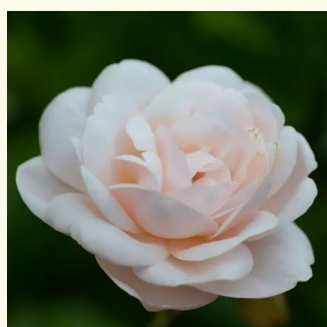

Rosa Vichy®

jasnoróżowy - róža nostalgiczna
80-100 cm
róža o intensywnym zapachu - zapach konwalii -
zapach konwalii
G. Delbard