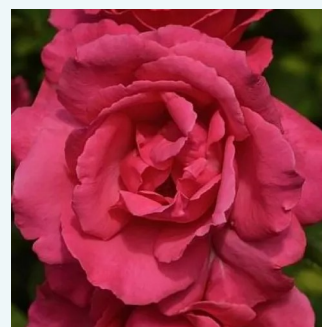

Rosa Mullard Jubilee™

ciemnoróżowy - hybrydowa róża herbaciana
60-120 cm
umiarkowanie pachnąca róża - zapach przypraw
- zapach przypraw
Samuel Darragh McGredy IV.