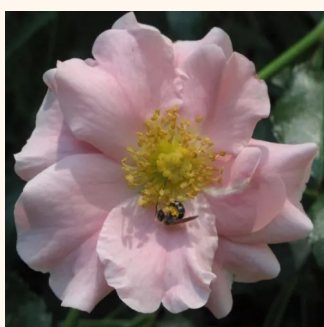

Rosa Red Drift®

czerwony - róża okrywowa
30-40 cm
róża bez zapachu - -
Alain Meilland

Rosa Red Ribbons

rudy - róża okrywowa
60-75 cm
róża bez zapachu - -
Wilhelm Kordes III.

Rosa Rift™

brzoskwiowo-różowy kolor - róża okrywowa
40-60 cm
umiarkowanie pachnąca róża - zapach moreli -
zapach moreli
Mogens Nyegaard Olesen