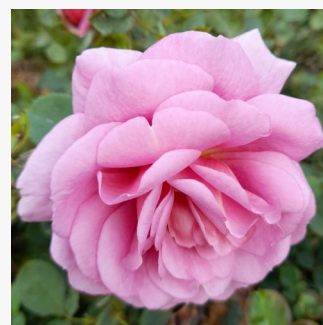

Rosa Mamiethalène

różowy - fioletowy odcień - róža rabatowa
floribunda
80-100 cm
róža o dyskretnym zapachu - - -
Dominique Massad