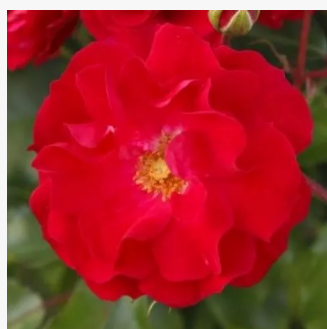

Rosa Rotilia®

karmazynowo rudy - róża rabatowa floribunda
60-80 cm
róża o dyskretnym zapachu - zapach grejpfruta -
zapach grejpfruta
Wilhelm Kordes III.