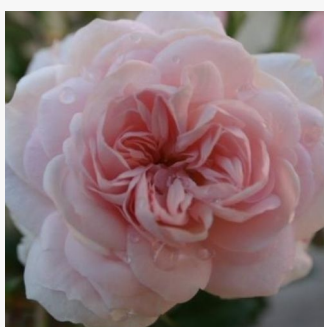

Rosa Beatrice Krismer

losiosowy różowy - róża rabatowa grandiflora -
floribunda
100-120 cm
umiarkowanie pachnąca róża - zapach piżma -
zapach piżma
John Scarman