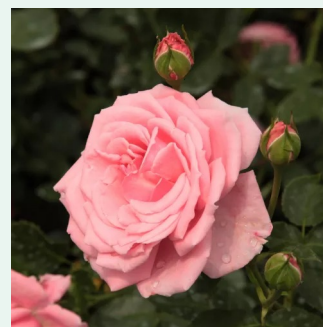

Rosa Coral Dawn

różowy - climber, róža pnąca
280-320 cm
róža o intensywnym zapachu - zapach przypraw
- zapach przypraw
Eugene S. Boerner