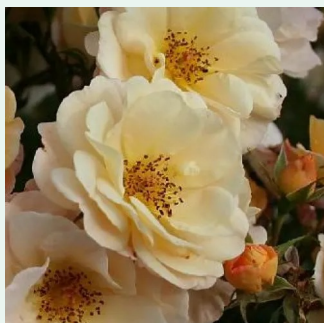

Rosa Parade

różowy - climber, róža pnaça
250-300 cm
umiarkowanie pachnąca róža - zapach bzu -
zapach bzu
Boerner, Eugene S.

Rosa Parc de la Belle

różowy - climber, róža pnaça
150-200 cm
umiarkowanie pachnąca róža - zapach fiołków -
zapach fiołków
Jean-Pierre Dittière