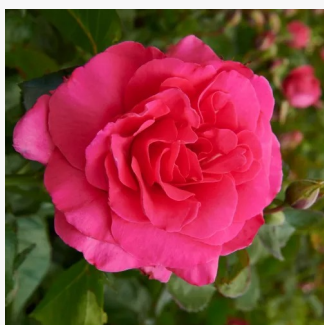

Rosa Muiden™

ciemnoróżowy - róża rabatowa floribunda
60-80 cm
róża o intensywnym zapachu - zapach bzu -
zapach bzu
L. Pernille Olesen, Mogens Nyegaard Olesen