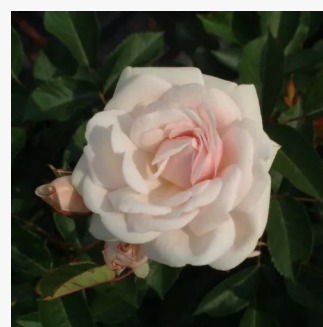

Rosa Marie Pavié

biały - róža rabatowa polianta
60-90 cm
róža o dyskretnym zapachu - zapach moreli -
zapach moreli
Alphonse Aléatière