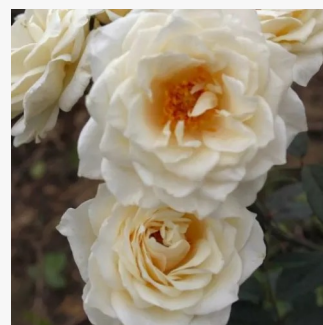

Rosa Orange Sensation®

pomarańczowy - róża rabatowa floribunda
80-90 cm
róża o dyskretnym zapachu - zapach moreli - zapach moreli
Gerrit De Ruiter

Rosa Orangerie®

pomarańczowy - róża rabatowa floribunda
75-90 cm
róża bez zapachu - -
W. Kordes & Sons