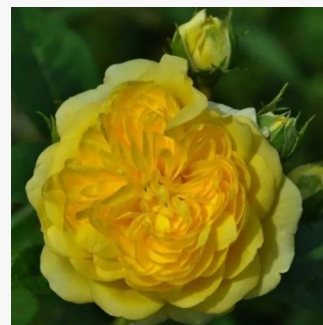

Rosa Anne Poulsen®

karmazynowo rudy - róża rabatowa floribunda
60-100 cm
róża o dyskretnym zapachu - zapach malin -
zapach malin
Poulsen, Svend

Rosa Anny Duprey®

cytrynowy - róża rabatowa grandiflora -
floribunda
80-110 cm
róża o intensywnym zapachu - zapach jabłka -
zapach jabłka
Meilland International