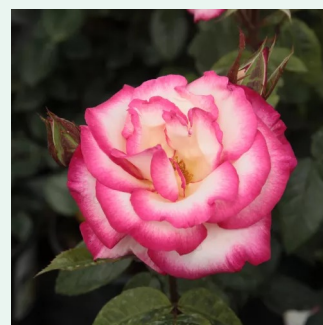

Rosa Harlekin®

biały - różowy skraj płatków - climber, róża
pnąca
280-320 cm
umiarkowanie pachnąca róża - zapach piżma -
zapach piżma
Reimer Kordes