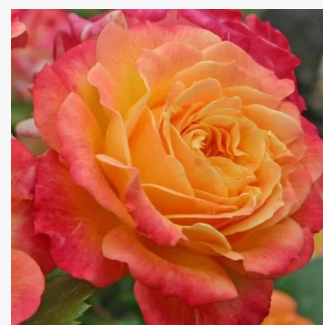

Rosa Lambada®

pomarańczowy - różowy odcień - róża rabatowa
grandiflora - floribunda
120-150 cm
róża o dyskretnym zapachu - zapach moreli -
zapach moreli
W. Kordes & Sons

Rosa Landlust®

żółty - różowy skraj płatków - róża rabatowa
grandiflora - floribunda
90-120 cm
róża bez zapachu - -
W. Kordes' Söhne®