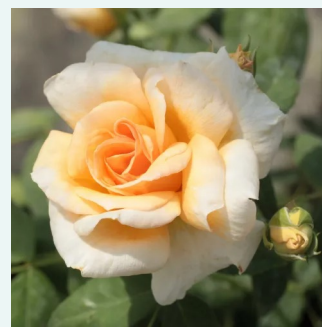

Rosa Crépuscule

w kolorze brzoskwiowym - historyczna - róża
noisette
180-400 cm
róża o intensywnym zapachu - zapach grejfruta
- zapach grejfruta
Francis Dubreuil