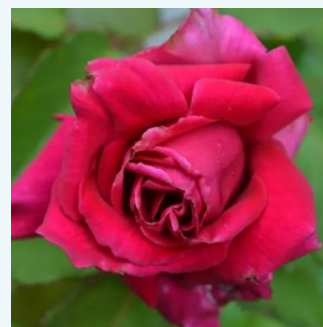

Rosa Ducher 1845

rudy - hybrydowa róża herbaciana
90-100 cm
róża o intensywnym zapachu - zapach piżma -
zapach piżma
Fabien Ducher