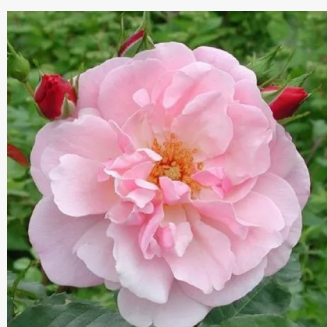

Rosa Märchenland®

jasnoróżowy - róža rabatowa floribunda
80-150 cm
umiarkowanie pachnąca róža - zapach jabłka -
zapach jabłka
Mathias Tantau, Jr.