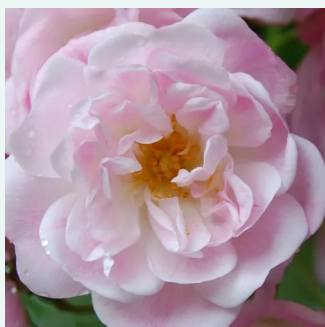

Rosa Belvedere

jasnoróżowy - historyczna - róża sempervirens
300-400 cm
róża o intensywnym zapachu - zapach mango -
zapach mango
Antoine A. Jacques