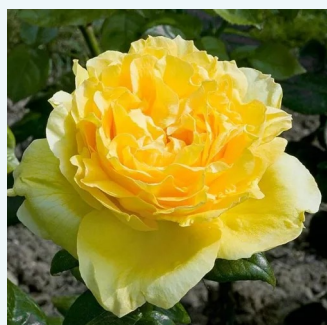

Rosa Souvenir de Marcel Proust™

żółty - hybrydowa róża herbaciana
60-80 cm
róża o intensywnym zapachu - zapach konwalii -
zapach konwalii
Georges Delbard