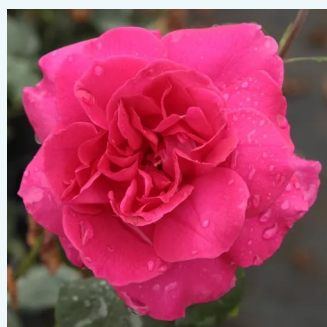

Rosa General MacArthur™

ciemnoróżowy - hybrydowa róża herbaciana
120-150 cm
róża o intensywnym zapachu - zapach jabłka -
zapach jabłka
Edward Gurney Hill