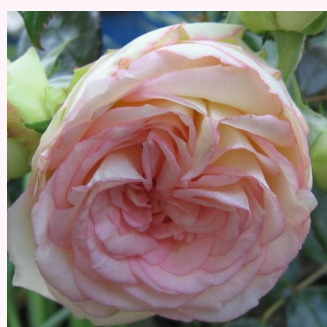

Rosa Kerberos

kremowobiałe - różowy skraj płatków - karłowa -
róża miniaturowa
30-50 cm
róża o dyskretnym zapachu - zapach jabłka -
zapach jabłka
Discovered by - pharmaROSA®