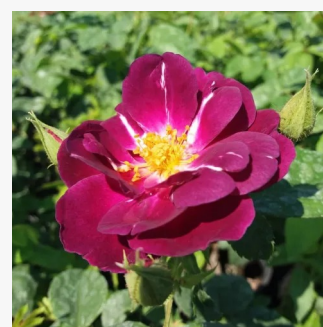

Rosa Forever Royal™

fioletowy - róża rabatowa floribunda
90-100 cm
róża o dyskretnym zapachu - cynamonowy
aromat - cynamonowy aromat
Frank R. Cowlishaw