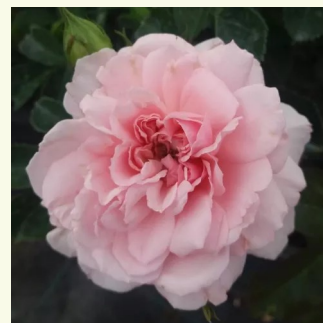

Rosa Auswonder

brzoskwiowo-różowy kolor - róža angielska
75-100 cm
róža o intensywnym zapachu - zapach piżma -
zapach piżma
David Austin

Rosa Benoit Groult

żółty - róža nostalgiczna
100-120 cm
róža o dyskretnym zapachu - zapach cytrynowy -
zapach cytrynowy
Fabien Ducher, Dominique Massad

Rosa Bicentenaire de Guillot

rudy - róža nostalgiczna
80-100 cm
róža o intensywnym zapachu - zapach herbaty -
zapach herbaty
Dominique Massad

Rosa Birthe Kjaer

ciemnoczerwony - róža nostalgiczna
60-100 cm
róža o intensywnym zapachu - zapach
brzoskwini - zapach brzoskwini
Mogens Nyegaard Olesen