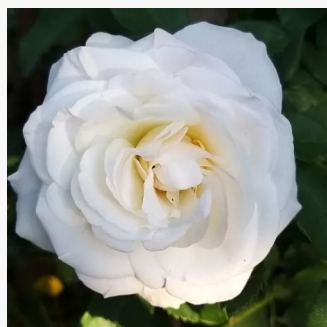

Rosa Vlisssnowit

biały - róża rabatowa floribunda
60-70 cm
róża o dyskretnym zapachu - zapach cytrynowy -
zapach cytrynowy
Martin Vissers