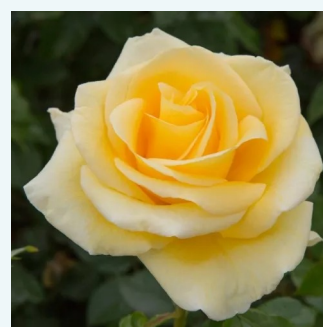

Rosa Raffaello®

maślanożółty - hybrydowa róża herbaciana
80-110 cm
róża o dyskretnym zapachu - zapach brzoskwini
- zapach brzoskwini
Michèle Meilland Richardier