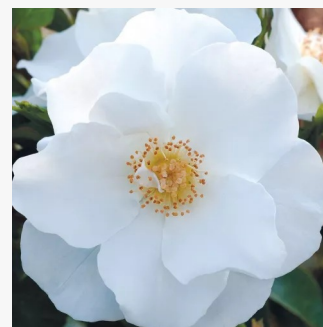

Rosa Milly™

czysty biały - róża rabatowa polianta
40-50 cm
róża o dyskretnym zapachu - zapach fiołków -
zapach fiołków
PhenoGeno Roses