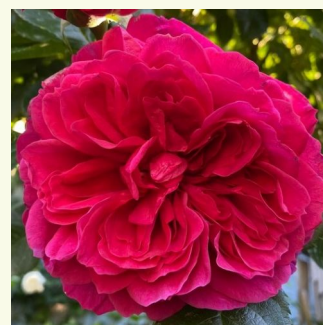

Rosa Rodonit

karminoworudy - ciemnoróżowy odcień - róža
nostalgiczna
100 - 150 cm
róža o intensywnym zapachu - zapach słodki -
zapach słodki
Discovered by - pharmaROSA®