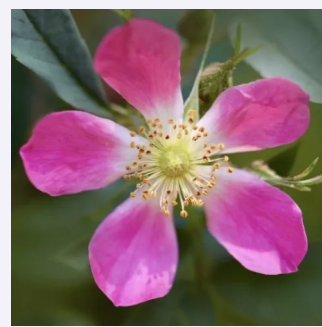

Rosa Rubrifolia

różowo-biały - dzika róża
150-350 cm
umiarkowanie pachnąca róża - zapach waniliowy
- zapach waniliowy
-