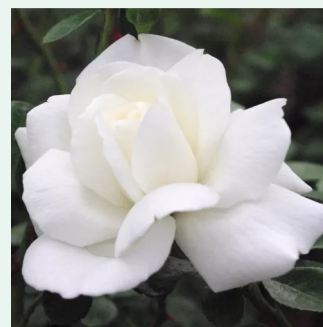

Rosa Ida Klemm

śnieżnobiały - rambler, róża pnąca
200-300 cm
róża o dyskretnym zapachu - zapach bzu -
zapach bzu
Louis (Ludwig) Walter