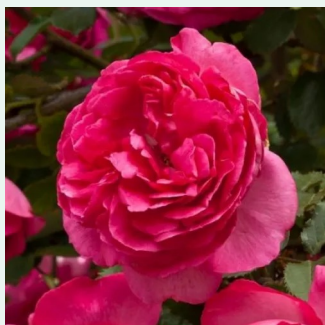

Rosa Cyclamen Pierre de Ronsard®

ciemnoróżowy - druga strona płatków kremowa -
climber, róža pnąca
300-320 cm
róža o dyskretnym zapachu - zapach waniliowy -
zapach waniliowy
Reg Tomerlin