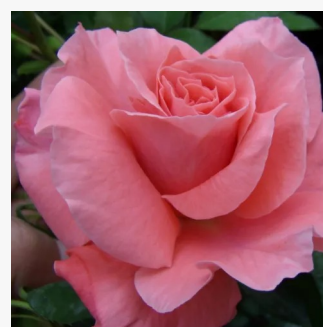

Rosa Favorite®

lososiowy różowy - róża rabatowa floribunda
30-70 cm
róża o intensywnym zapachu - zapach brzoskwini - zapach brzoskwini
Louis Lens