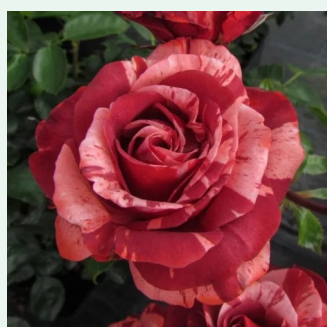

Rosa Chocolate Ripples

rudy - białe paski - climber, róža pnąca
150-180 cm

Nola M. Simpson