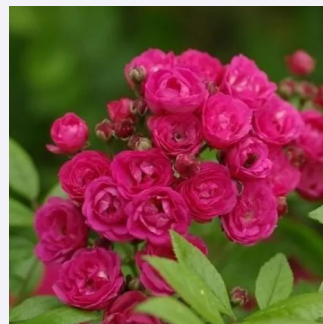

Rosa Dinky®

ciemnoróżowy - odcień magenta - róża parkowa
90-120 cm
róża o dyskretnym zapachu - zapach cytrynowy -
zapach cytrynowy
Ann Velle Boudolf