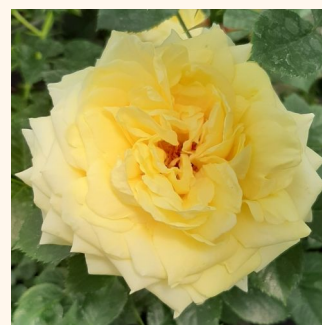

Rosa Nadia® Meilandecor®

żółty - róža okrywowa
50-60 cm
umiarkowanie pachnąca róža - zapach piżma -
zapach piżma
Alain Meilland