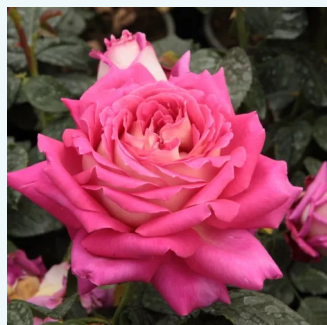

Rosa Tanger™

różowy - druga strona płatków kremowa -
hybrydowa róża herbaciana
50-150 cm
róża o dyskretnym zapachu - zapach anyżu -
zapach anyżu
Pedro (Pere) Dot