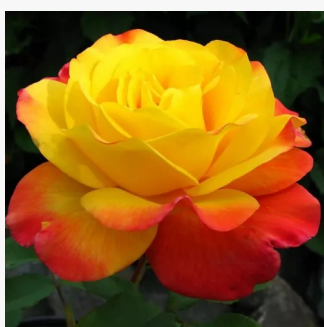

Rosa Samba®

żółty - rudy skraj płatków - róża rabatowa
floribunda
30-70 cm
róża bez zapachu - -
Reimer Kordes