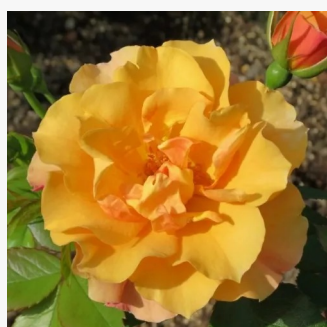

Rosa Tequila® II

pomarańczowy - róża rabatowa floribunda
100-150 cm
róża bez zapachu - -
Alain Meilland