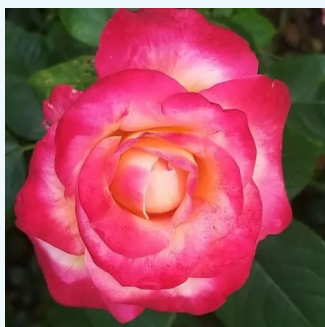

Rosa Barolbcel

rudo-żółty - hybrydowa róża herbaciana
90-100 cm
róża o dyskretnym zapachu - zapach cytrynowy -
zapach cytrynowy
Roseaies Barth