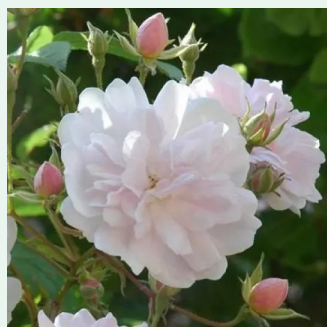

Rosa Paul's Himalayan Musk Rambler

jasnoróżowy - rambler, róża pnąca
610-910 cm
róża o intensywnym zapachu - zapach mango -
zapach mango
George Paul, Jr.