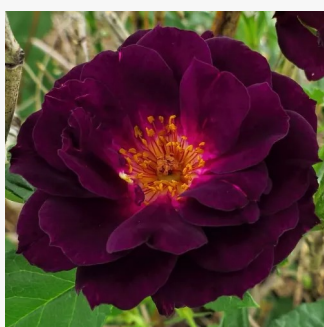

Rosa Wekfabpur

fioletowy - róża rabatowa floribunda
60-80 cm
róża o intensywnym zapachu - owocowy zapach
- owocowy zapach
Tom Carruth