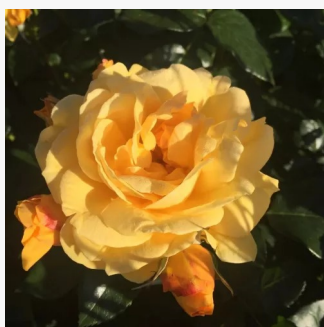

Rosa Freifrau Caroline®

ciemnoróżowy - róża rabatowa floribunda
80-100 cm
róża o intensywnym zapachu - zapach moreli -
zapach moreli
W. Kordes & Sons

Rosa Friendship Forever

złocisty - róża rabatowa floribunda
60-80 cm