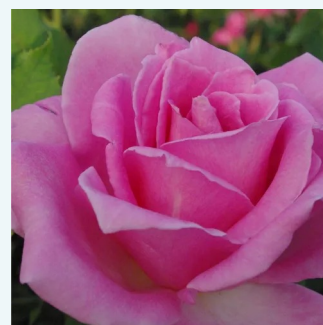

Rosa Eiffel Tower

jaskraworóżowy - hybrydowa róża herbaciana
80-150 cm
róża o intensywnym zapachu - owocowy zapach
- owocowy zapach
David L. Armstrong, Herbert C. Swim