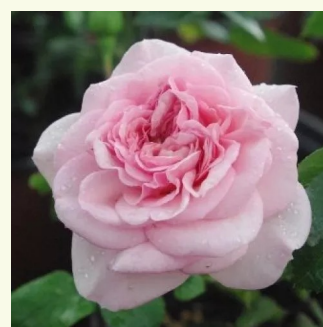

Rosa Diadal™

jasnoróżowy - róža nostalgiczna
100-150 cm
róža o dyskretnym zapachu - zapach jabłka -
zapach jabłka