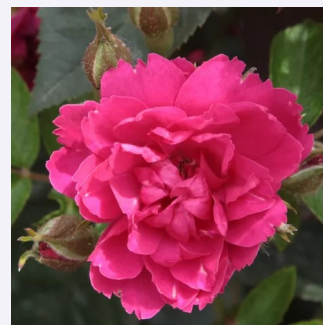

Rosa Pink Grootendorst

różowy - róża parkowa
120-180 cm
róża o dyskretnym zapachu - cynamonowy
aromat - cynamonowy aromat
F.J. Grootendorst