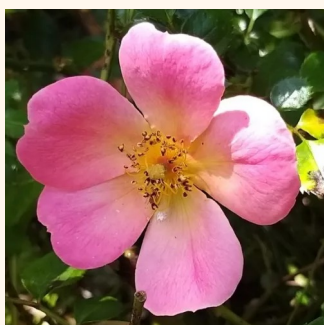

Rosa Interhappy

różowy - żółty odcień - róża okrywowa
50-60 cm
róża o dyskretnym zapachu - - - -
G. Peter Illsink