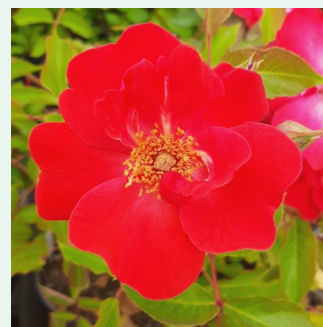

Rosa Millard de Martigny

rudy - climber, róža pnąca
150-250 cm
róža o dyskretnym zapachu - truskawkowy
aromat - truskawkowy aromat
Fabien Ducher, Dominique Massad