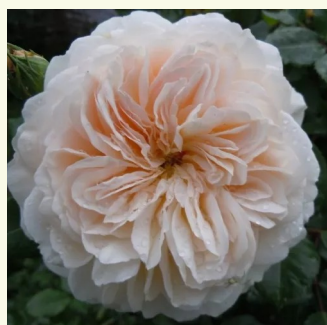

Rosa Cimarosa

różowy - pomarańcowy odcień - róža nostalgiczna
60-80 cm
róža o intensywnym zapachu - zapach miodu -
zapach miodu
Louis Lens

Rosa Clara Schumann

brzoskwiowo-różowy kolor - róža nostalgiczna
100-150 cm
róža o dyskretnym zapachu - zapach bzu -
zapach bzu
Christian Schultheis

Rosa Claudia Cardinale™

żółty - róža nostalgiczna
150-250 cm
róža o intensywnym zapachu - zapach
brzoskwini - zapach brzoskwini
Dominique Massad

Rosa Courageous

rudy - róža nostalgiczna
80-120 cm
róža o intensywnym zapachu - zapach słodki -
zapach słodki
Harkness & Co.

Rosa Crédit Mutuel

magenta - druga strona płatków kremowa - róža
nostalgiczna
80-100 cm
róža o dyskretnym zapachu - zapach goździków
- zapach goździków
Dominique Massad

Rosa Crocus Rose

biały - róža angielska
90-120 cm
róža o dyskretnym zapachu - zapach malin -
zapach malin
David Austin