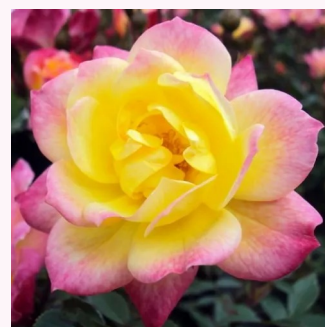

Rosa Baby Masquerade®

żółty - różowy skraj płatków - karłowa - róża
miniaturowa
20-40 cm
róża bez zapachu - -
Mathias Tantau, Jr.