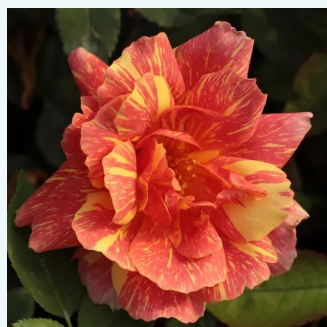

Rosa Alexander™

ciemnopomarańczowy - hybrydowa róża
herbaciana
100-180 cm
róża o dyskretnym zapachu - owocowy zapach -
owocowy zapach
Harkness & Co.

Rosa Allégresse™

czerwony - hybrydowa róża herbaciana
50-150 cm
róża bez zapachu - -
Marcel Robichon

Rosa Altesse™ 75

biały - różowy skraj płatków - hybrydowa róża
herbaciana
50-150 cm
róża o intensywnym zapachu - owocowy zapach
- owocowy zapach
Marie-Louise (Louisette) Meilland

Rosa Ambassador™

pomarańczowy - różowy odcień - hybrydowa
róża herbaciana
100-140 cm
róża bez zapachu - -
Marie-Louise Paolino