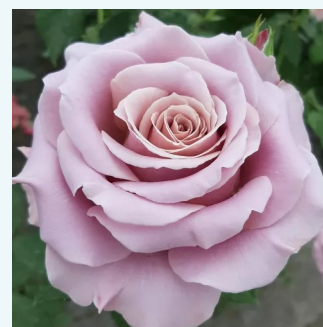

Rosa Simply Gorgeous™

różowy - fioletowy odcień - hybrydowa róża
herbaciana
80-90 cm
róża o intensywnym zapachu - owocowy zapach
- owocowy zapach
John Ford