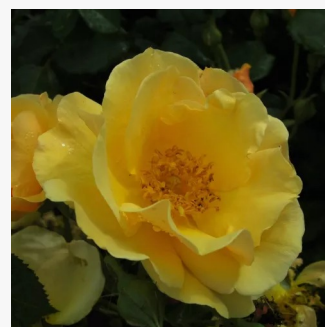

Rosa Campina Gold

żółty - róża rabatowa floribunda
60-90 cm
róża o intensywnym zapachu - zapach jabłka -
zapach jabłka
Martin Visser