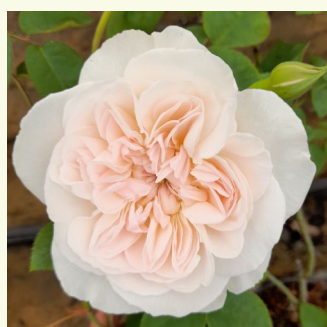

Rosa Dalintore

kremowy - róža nostalgiczna
80-100 cm
umiarkowanie pachnąca róža - zapach róży
stulistnej - zapach róży stulistnej
Davide Dalla Libera