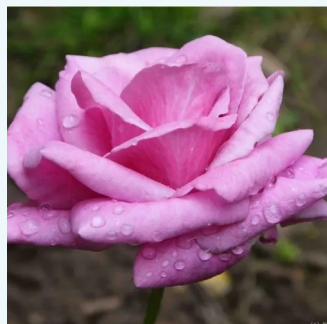

Rosa Elle®

łososiowy różowy - hybrydowa róża herbaciana
80-90 cm
róża o intensywnym zapachu - zapach miodu -
zapach miodu
Jacques Mouchotte

Rosa Emerald d'Or

żółty - różowy skraj płatków - hybrydowa róża herbaciana
120-150 cm
umiarkowanie pachnąca róża - zapach waniliowy
- zapach waniliowy
Georges Delbard