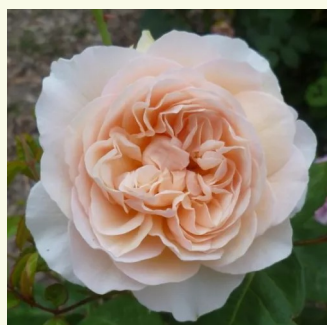

Rosa Ausleap

w kolorze brzoskwiowym - odcień żółty - róża angielska
100-150 cm
róża o intensywnym zapachu - damasceński
aromat - damasceński aromat
David Austin