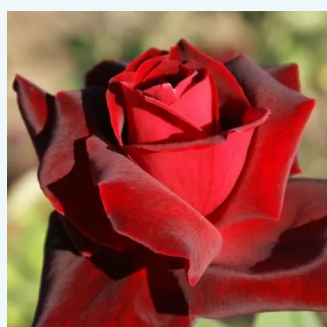

Rosa Charles de Gaulle®

fioletowy - hybrydowa róża herbaciana
80-100 cm
róża o intensywnym zapachu - zapach piżma -
zapach piżma
Marie-Louise (Louissette) Meilland

Rosa Charles Mallerin

rudy - hybrydowa róża herbaciana
90-100 cm
róża o intensywnym zapachu - truskawkowy
aromat - truskawkowy aromat
Francis Meilland