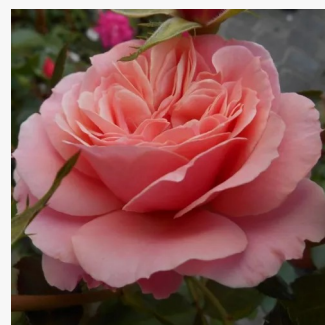

Rosa Botticelli®

różowy - brzoskwiniowy odcień - róża rabatowa
floribunda
70-80 cm
róża bez zapachu - -
Meilland International