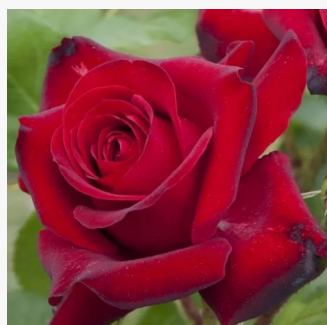

Rosa Niccolo Paganini®

ciemnorudy - róża rabatowa floribunda
70-90 cm
róża o dyskretnym zapachu - zapach malin -
zapach malin
Alain Meilland