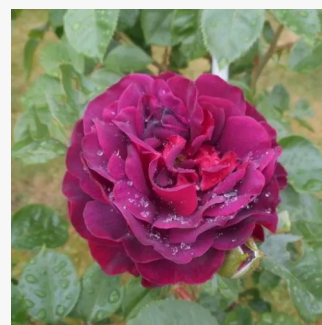

Rosa Katie's Rose®

ciemnorudy - róża rabatowa floribunda
60-90 cm
róża bez zapachu - -
Heather M. Horner