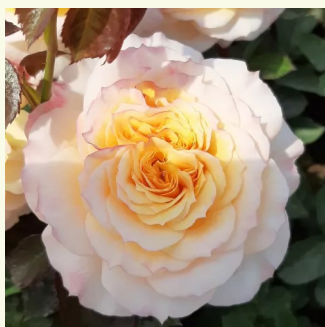

Rosa Georges Denjean™

żółty - pomarańczowy odcień - róža nostalgiczna
80-100 cm
róža o intensywnym zapachu - zapach róży
stulistnej - zapach róży stulistnej
Dominique Massad