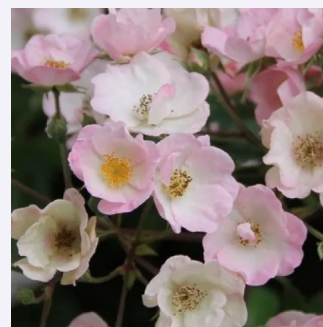

Rosa Alden Biesen

różowy - róża parkowa
150-200 cm
róża bez zapachu - -
Louis Lens