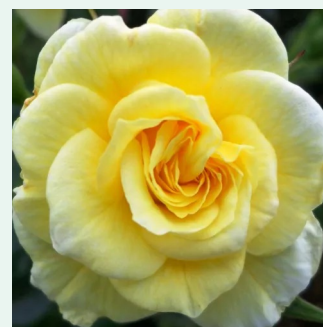

Rosa Shiseido

kremowy - climber, róża pnąca
250-300 cm
umiarkowanie pachnąca róża - zapach
brzoskwini - zapach brzoskwini
Discovered by - pharmaROSA®

Rosa Souvenir de J. Mermet

różowy - rambler, róża pnąca
300-600 cm
umiarkowanie pachnąca róża - owocowy zapach
- owocowy zapach
Louis Mermet