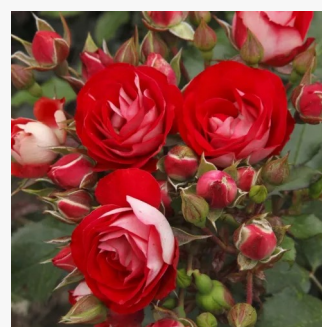

Rosa Rosige Landdrostei®

rudy - druga strona płatków biała - róża rabatowa
floribunda
60-70 cm
róża o dyskretnym zapachu - zapach miodu -
zapach miodu
W. Kordes & Sons