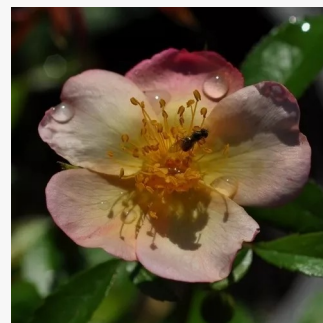

Rosa Plaisanterie

różowo-żółty - róża rabatowa floribunda
150-200 cm
róża bez zapachu - -
Louis Lens