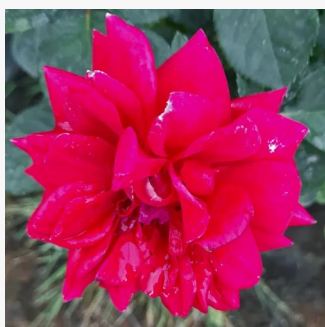

Rosa Sissek™

rudawy - róża rabatowa floribunda
60-80 cm
róża o dyskretnym zapachu - zapach piżma -
zapach piżma
L. Pernille Olesen, Mogens Nyegaard Olesen