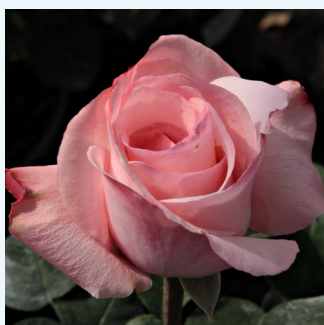

Rosa Delset

jasnoróżowy - hybrydowa róża herbaciana
50-150 cm
róża o dyskretnym zapachu - damasceński
aromat - damasceński aromat
Georges Delbard, Andre Chabert