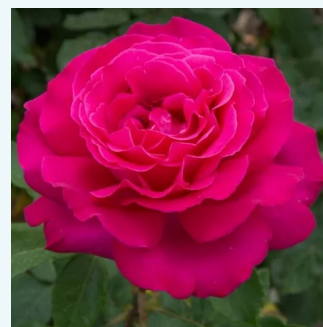

Rosa Velasquez®

magenta - hybrydowa róża herbaciana
90-120 cm
róża o intensywnym zapachu - cynamonowy
aromat - cynamonowy aromat
Alain Meilland