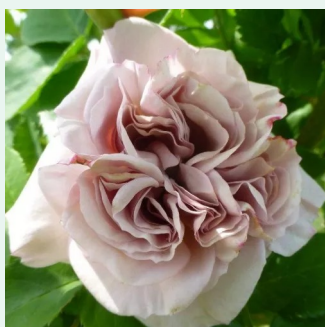

Rosa Aschermittwoch

biały - różowy odcień - climber, róża pnąca
350-550 cm
róża o dyskretnym zapachu - zapach piżmowy -
zapach piżmowy
Reimer Kordes