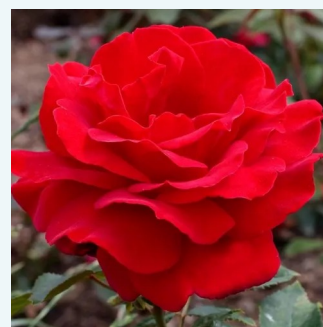

Rosa Victor Hugo®

ciemnorudy - hybrydowa róża herbaciana
90-100 cm
róża o intensywnym zapachu - cynamonowy
aromat - cynamonowy aromat
Marie-Louise (Louissette) Meilland