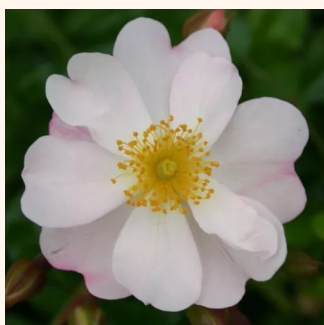

Rosa Medeo®

biały - jasnoróżowy odcień - róža okrywowa
60-70 cm
róža o dyskretnym zapachu - zapach bzu -
zapach bzu
W. Kordes & Sons