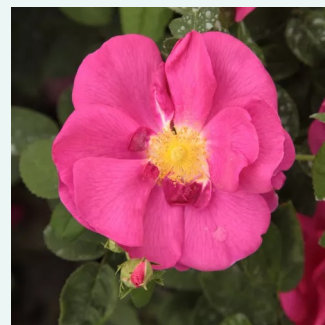

Rosa Gallica 'Offinalis'

ciemnoróżowy - historyczna - róża gallica
90-150 cm
róża o intensywnym zapachu - zapach jabłka -
zapach jabłka