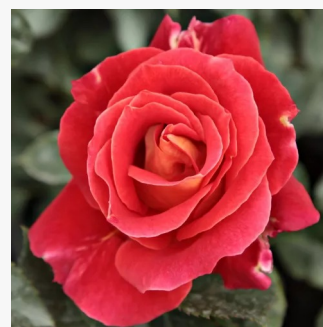

Rosa Alcazar™

rudy - druga strona płatków jasna - róža
rabatowa floribunda
50-90 cm
róža o dyskretnym zapachu - zapach cytrynowy -
zapach cytrynowy
Jean-Marie Gaujard