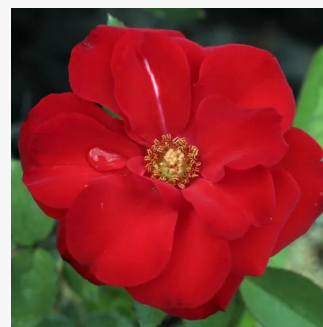

Rosa Satchmo

jaskrawoczerwony - róża rabatowa floribunda
50-90 cm
róża bez zapachu - -
Samuel Darragh McGredy IV.