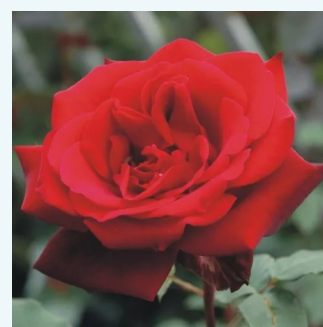

Rosa Mildred Scheel®

ciemnorudy - hybrydowa róża herbaciana
90-100 cm
róża o intensywnym zapachu - zapach piżma -
zapach piżma
Mathias Tantau, Jr.