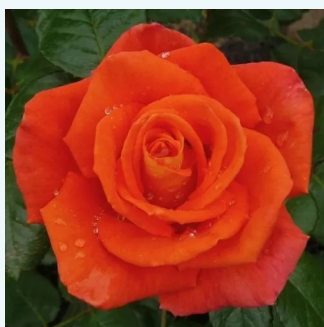

Rosa Monica®

pomarańczowy - druga strona płatków żółta -
hybrydowa róża herbaciana
90-160 cm
róża o dyskretnym zapachu - zapach słodki -
zapach słodki
Mathias Tantau, Jr.