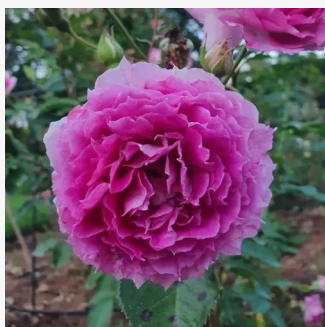

Rosa Sheherazade®

różowy - róża rabatowa floribunda
50-70 cm
róża o intensywnym zapachu - zapach fiołków -
zapach fiołków
Takunori Kimura